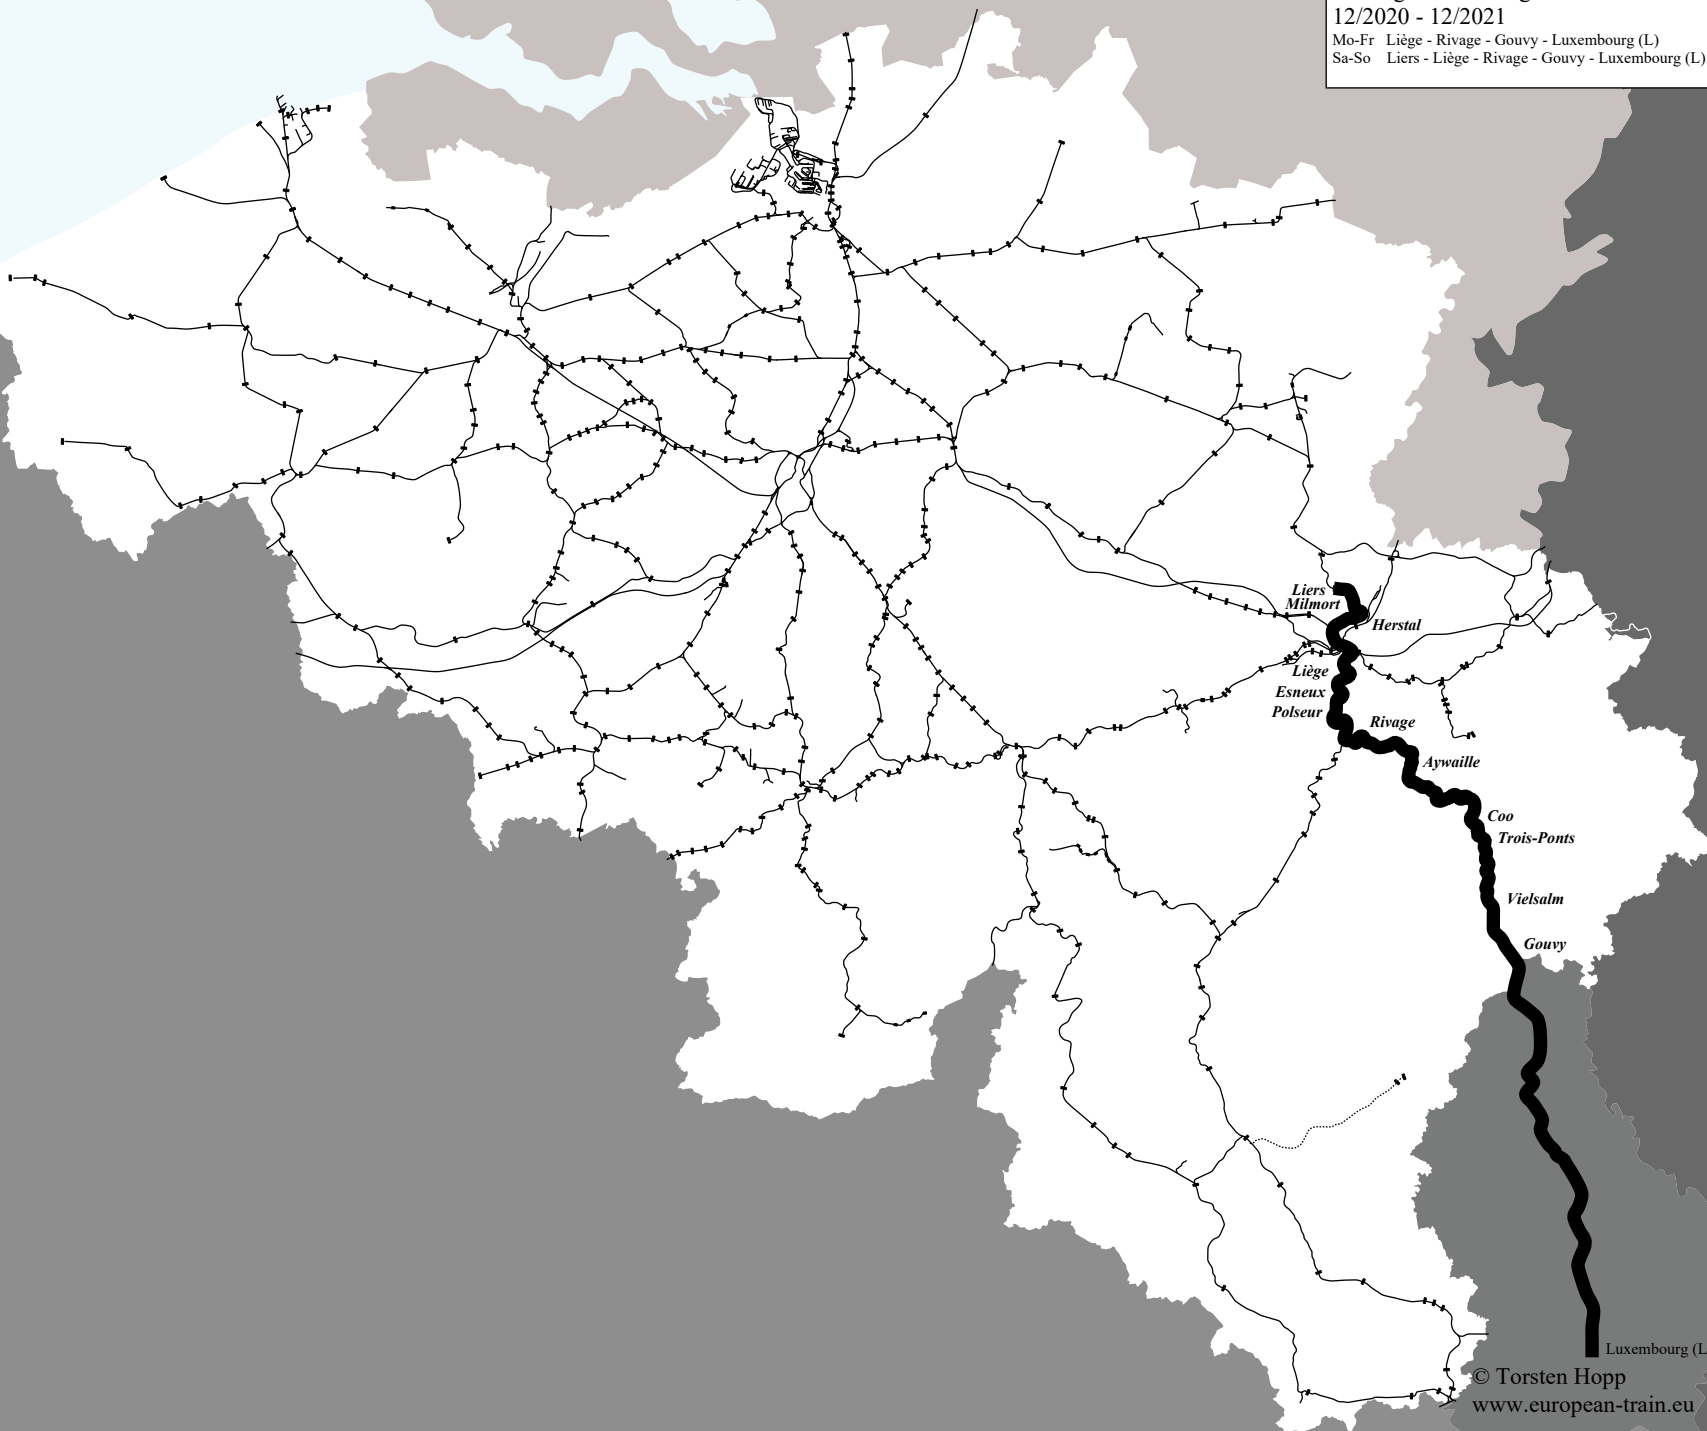

**IC-33**

**Montags bis Sonntags**

12/2020 - 12/2021

Mo-Fr Liège - Rivage - Gouvy - Luxembourg (L)

Sa-So Liers - Liège - Rivage - Gouvy - Luxembourg (L)

Montags bis Freitags

- Liège-Guillemins
- Angleur
- Tilff
- Méry
- Hony
- Esneux
- Polseur
- Rivage
- Aywaille
- Coo
- Trois-Ponts
- Vielsalm
- Gouvy
- Troisvierges (L)
- Clervaux (L)
- Draufelt (L)
- Wilwerwitz (L)
- Kautenbach (L)
- Goebelsmühle (L)
- Michelau (L)
- Ettelbruck (L)
- Schieren (L)
- Colmar-Berg (L)
- Cruchten (L)
- Mersch (L)
- Lintgen (L)
- Lorentzweiler (L)
- Heisdorf (L)
- Walferdange (L)
- Donneldange (L)
- Pfaffenthal-Kirchberg (L)
- Luxembourg (L)

Samstags, Sonntags und Feiertags

- Liers
- Milmort
- Herstal
- Liège-Saint-Lambert
- Liège-Carré
- Liège-Guillemins
- Angleur
- Tilff
- Méry
- Hony
- Esneux
- Polseur
- Rivage
- Aywaille
- Coo
- Trois-Ponts
- Vielsalm
- Gouvy
- Troisvierges (L)
- Clervaux (L)
- Draufelt (L)
- Wilwerwitz (L)
- Kautenbach (L)
- Goebelsmühle (L)
- Michelau (L)
- Ettelbruck (L)
- Schieren (L)
- Colmar-Berg (L)
- Cruchten (L)
- Mersch (L)
- Lintgen (L)
- Lorentzweiler (L)
- Heisdorf (L)
- Walferdange (L)
- Donneldange (L)
- Pfaffenthal-Kirchberg (L)
- Luxembourg (L)