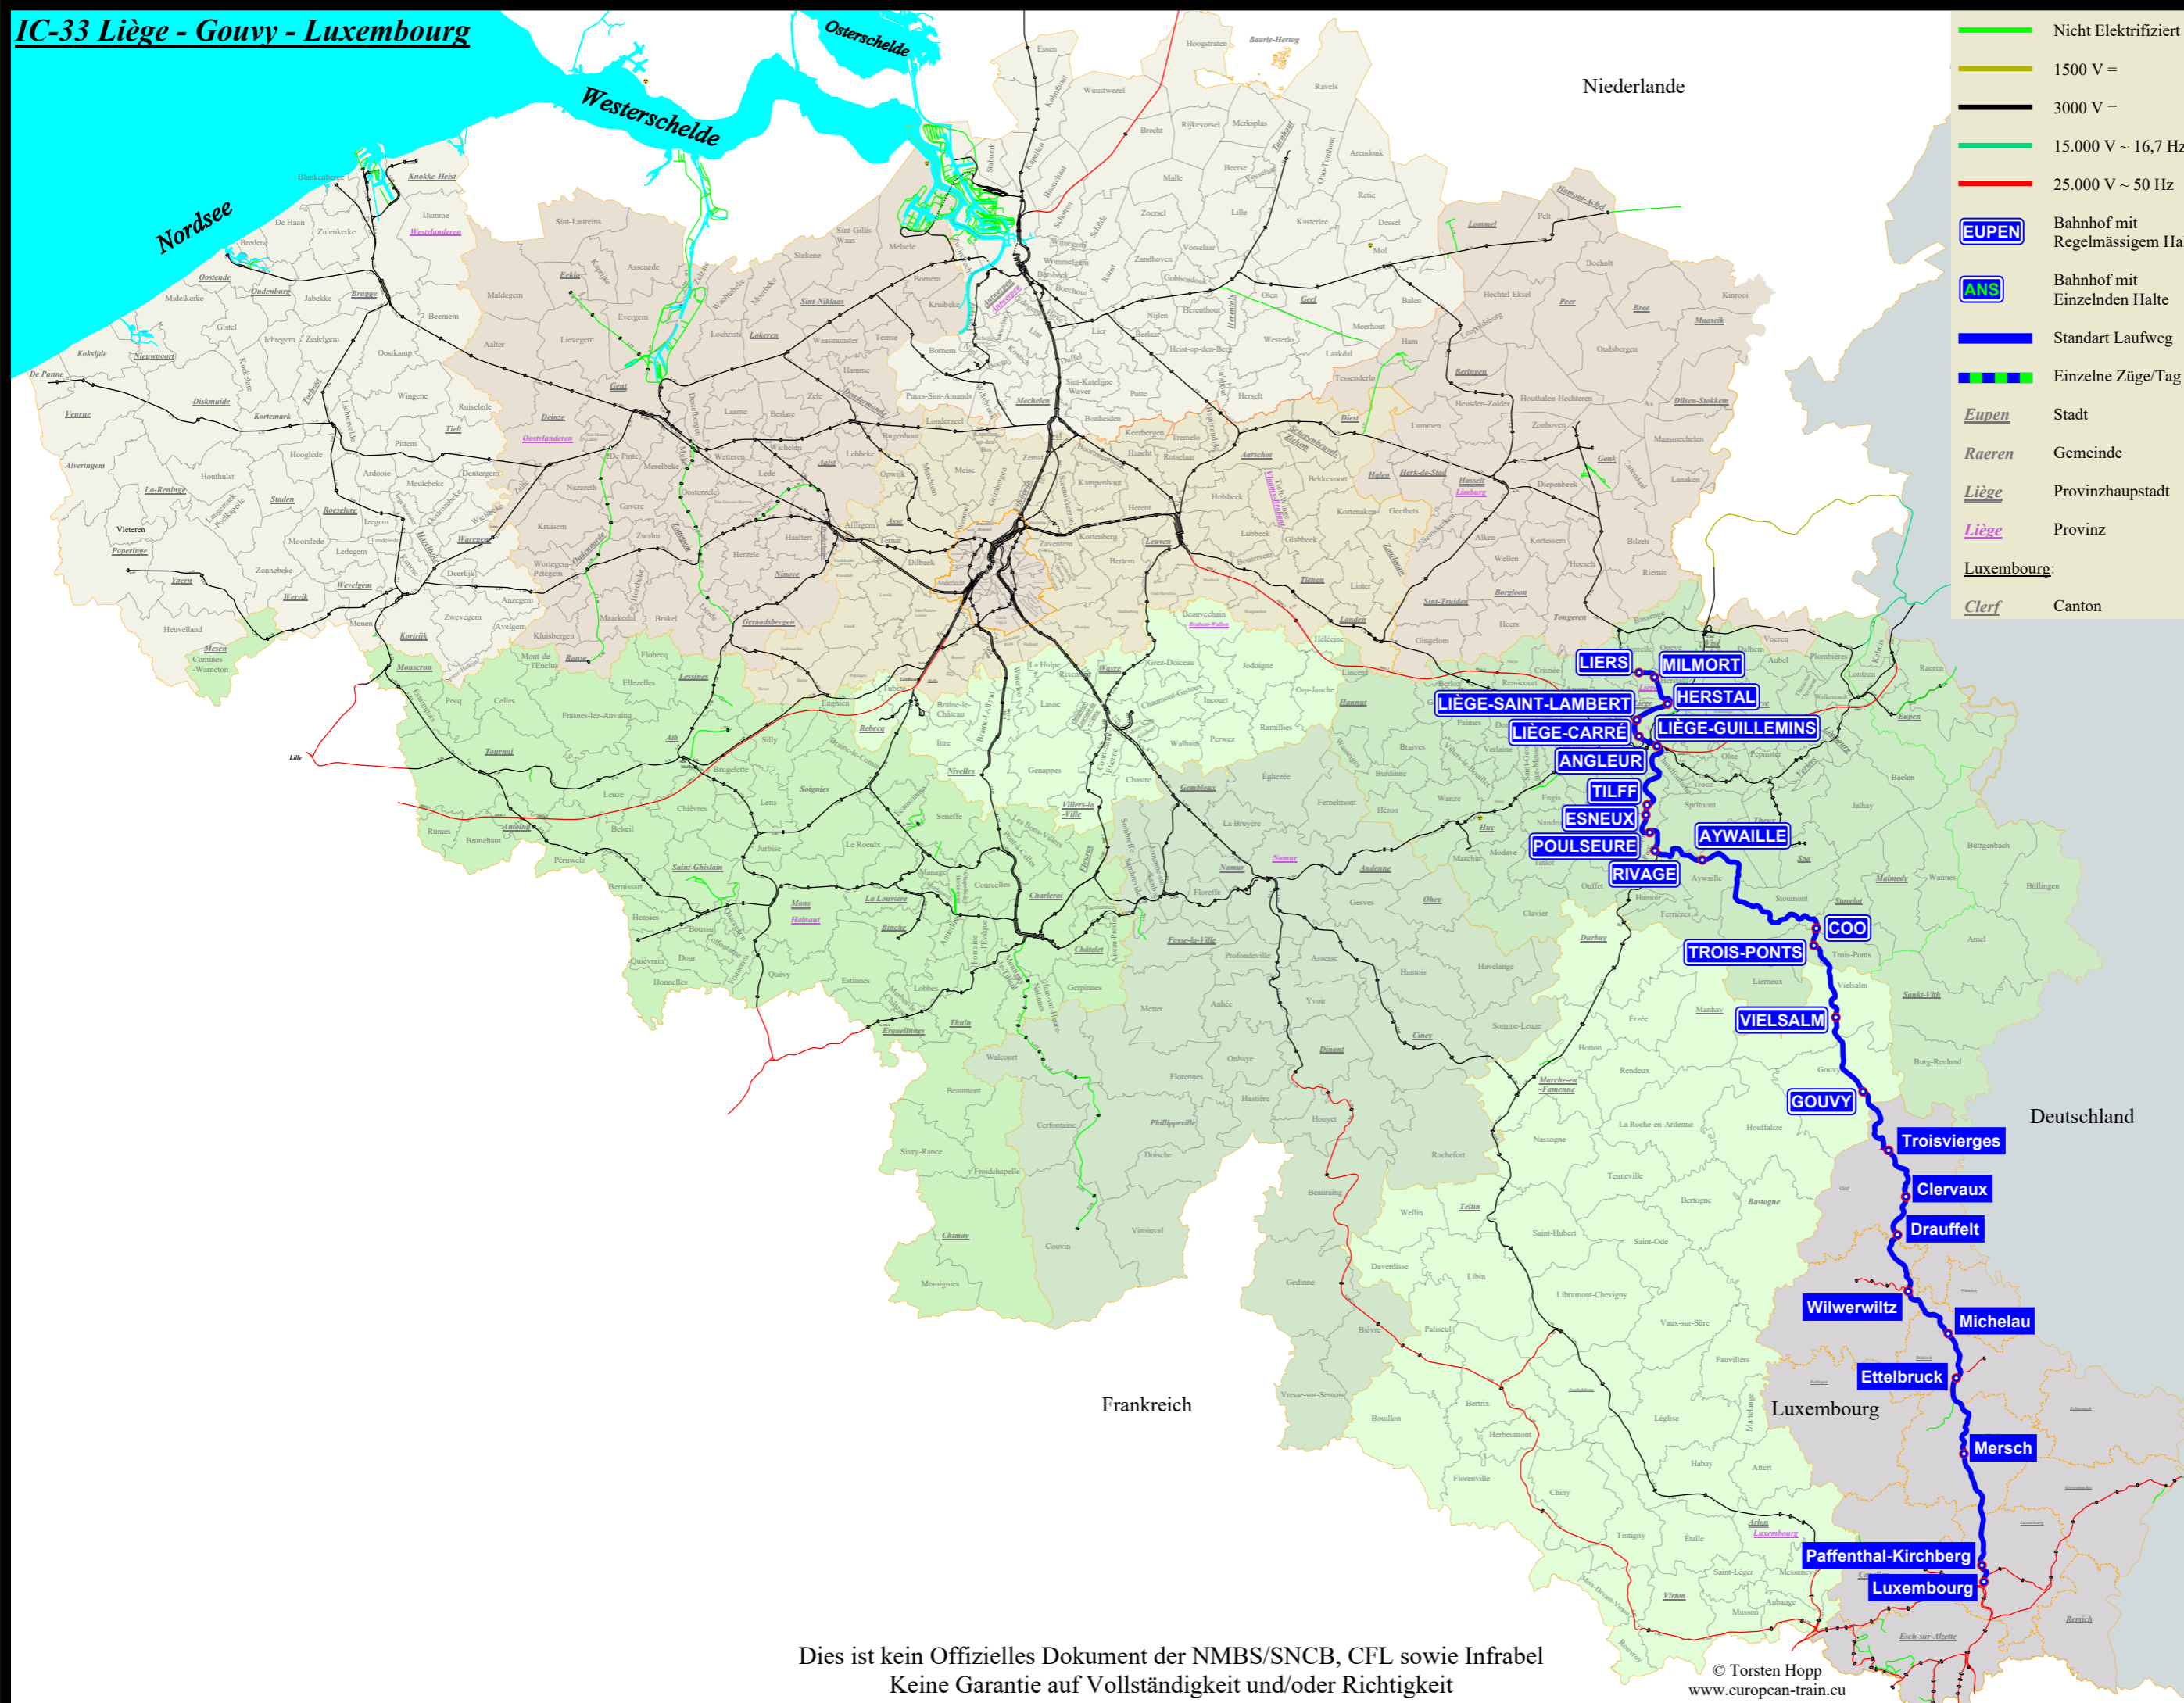

IC-33 Liège - Gouvy - Luxembourg

- Montags bis Freitags
Samstags, Sonntags und Feiertags
- Liern
 - Milmort
 - Herstal
 - Liège-Saint-Lambert
 - Liège-Carré
 - Liège-Guillemins
 - Angleur
 - Tilff
 - Méry
 - Hony
 - Esneux
 - Poulseur
 - Rivage
 - Aywaille
 - Coo
 - Trois-Ponts
 - Vielsalm
 - Gouvy
 - Troisvierges
 - Clervaux
 - Drauffelt
 - Kautenbach
 - Wilwerwiltz
 - Michelau
 - Ettelbruck
 - Schieren
 - Colmar-Berg
 - Cruchten
 - Mersch
 - Lintgen
 - Lorentzweiler
 - Heisdorf
 - Walferdange
 - Dommeldange
 - Pfaffenthal-Kirchberg
 - Luxembourg (Ville)

Luxembourg L-37
L-42
L-43
Luxembourg L-43
Luxembourg

* = Fahrt in der Ferienzeit ** = Fahrt nicht in der Ferienzeit 10.12.2023 bis 07.01.2024, 30.03.2024 bis 14.04.2024 und 29.06.2024 bis 01.09.2024
+ = Fahrt nicht am 26.12.2023