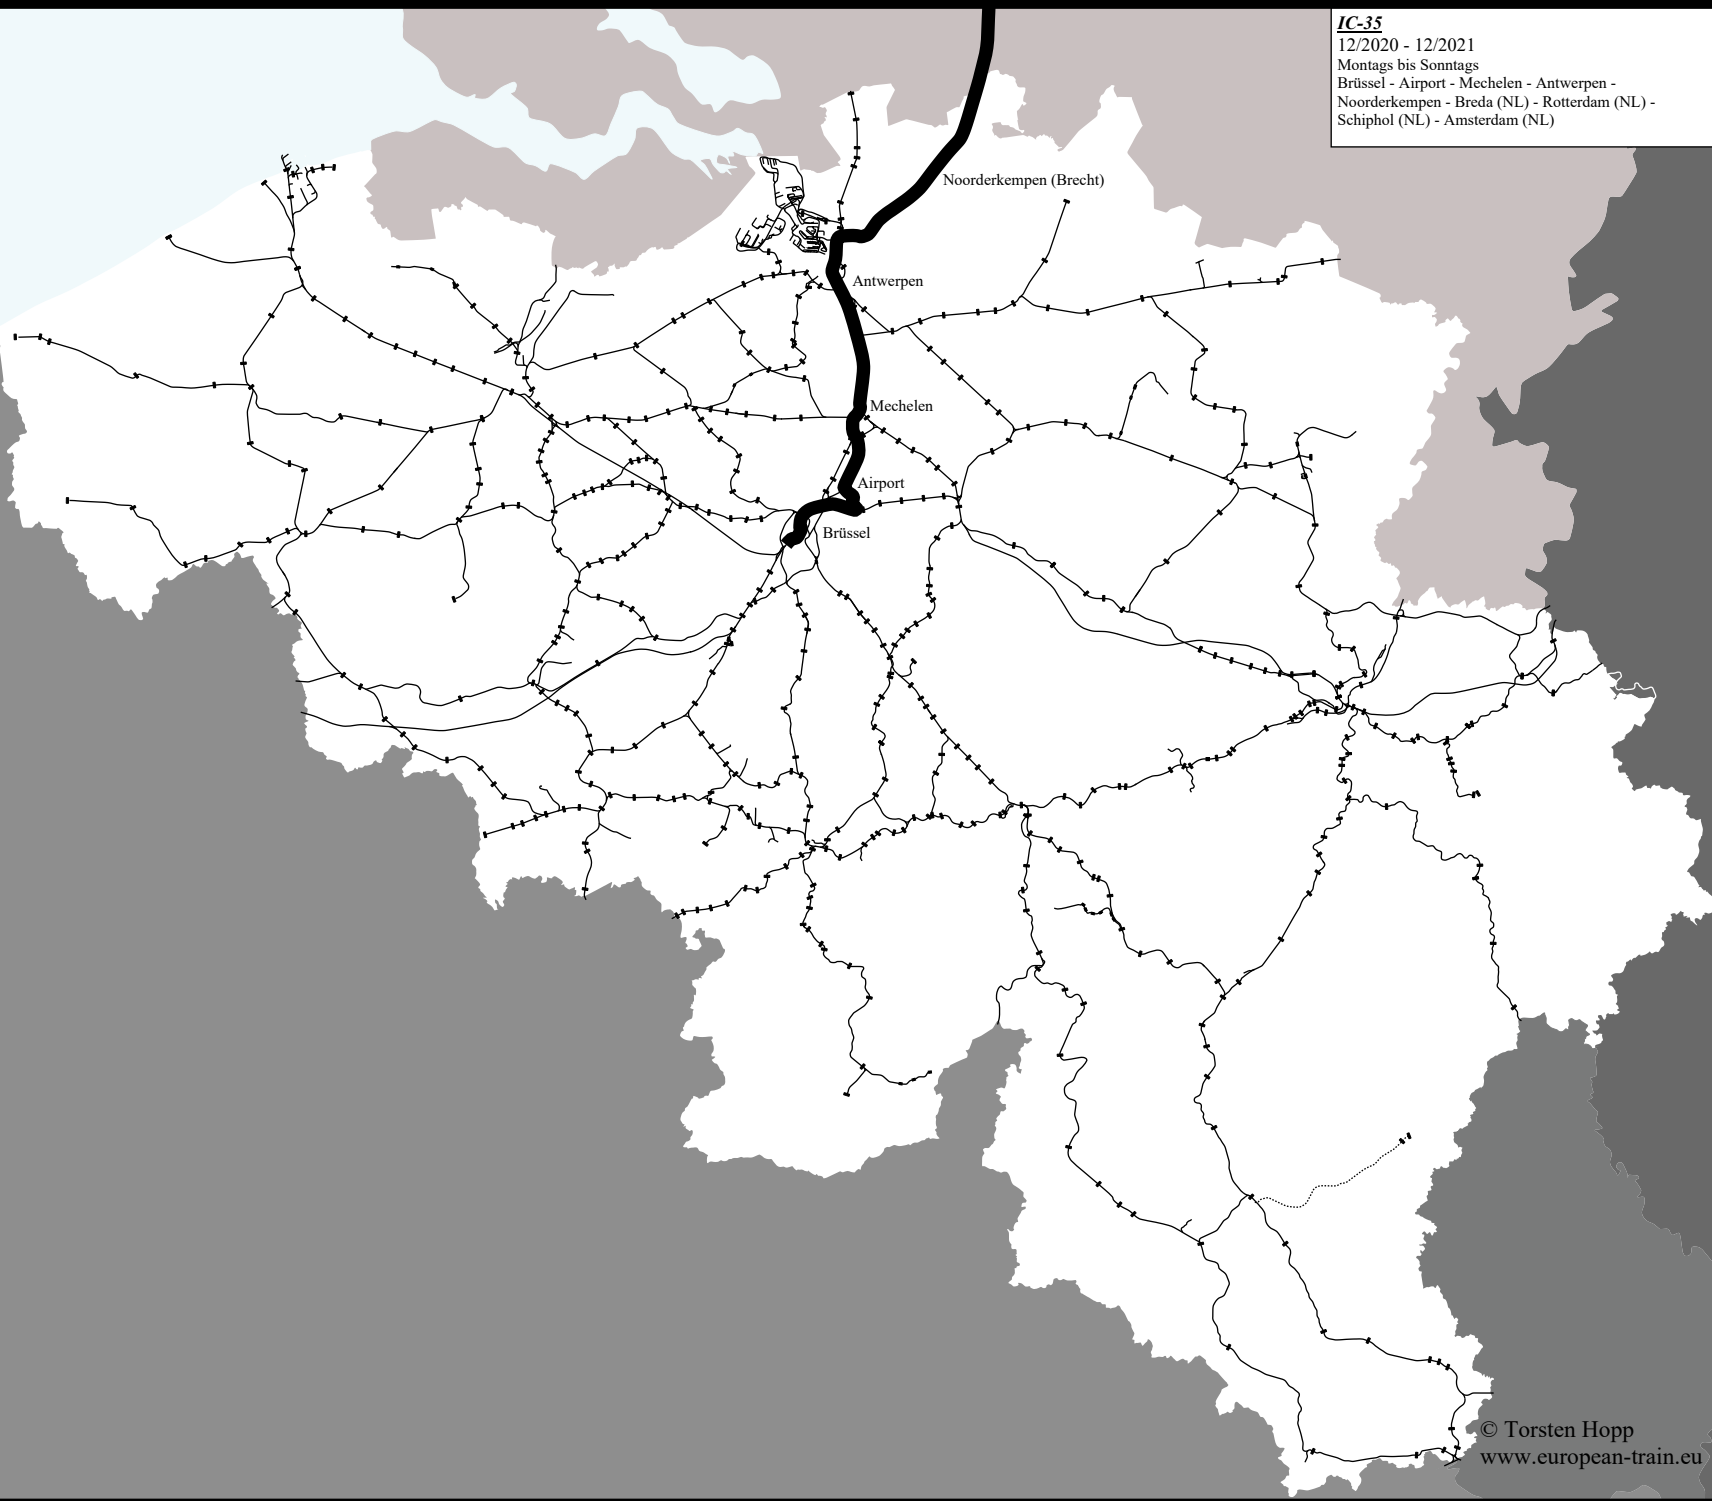

IC-35

12/2020 - 12/2021

Montags bis Sonntags

Brüssel - Airport - Mechelen - Antwerpen -
Noorderkempen - Breda (NL) - Rotterdam (NL) -
Schiphol (NL) - Amsterdam (NL)

- Brüssel-Süd Brussel-Zuid Bruxelles-Midi
Brüssel-Kirche Brussel-Kapellekerk Bruxelles-Chapelle
- Brüssel-Zentral Brussel-Centraal Bruxelles-Central
Brüssel-Kongres Brussel-Kongres Bruxelles-Congres
- Brüssel-Nord Brussel-Noord Bruxelles-Nord
Schaerbeek/Schaerbeek
Haren-Zuid Haren-Sud
Diegem
Zaventem
- Brüssel-Airport Zaventem
Mechelen
Mechelen-Nekkerspel
Sint-Katalijnen-Waver
Kontich
Hove
Mortsel-Oude-God
Mortsel-Deurnesteeweg
- Antwerpen-Berchem
Antwerpen-Centraal
Antwerpen-Luchtbal
Antwerpen-Noorderdokken
- Noorderkempen (Brecht)
- Breda (NL)
Lage Zwaluwe (NL)
Barendrecht (NL)
Rotterdam Lombardijen (NL)
Rotterdam Zuid (NL)
- Rotterdam Centraal (NL)

- Schiedam Centrum (NL)
Delft Zuid (NL)
Delft (NL)
Rijkswijk (NL)
Den Haag Moerwijk (NL)
- Den Haag H.S. (NL)
Den Haag Lam van NOI (NL)
Den Haag Mariahoeve (NL)
De Vink (NL)
Leiden Centraal (NL)
Sassenheim (NL)
Nieuw-Vennep (NL)