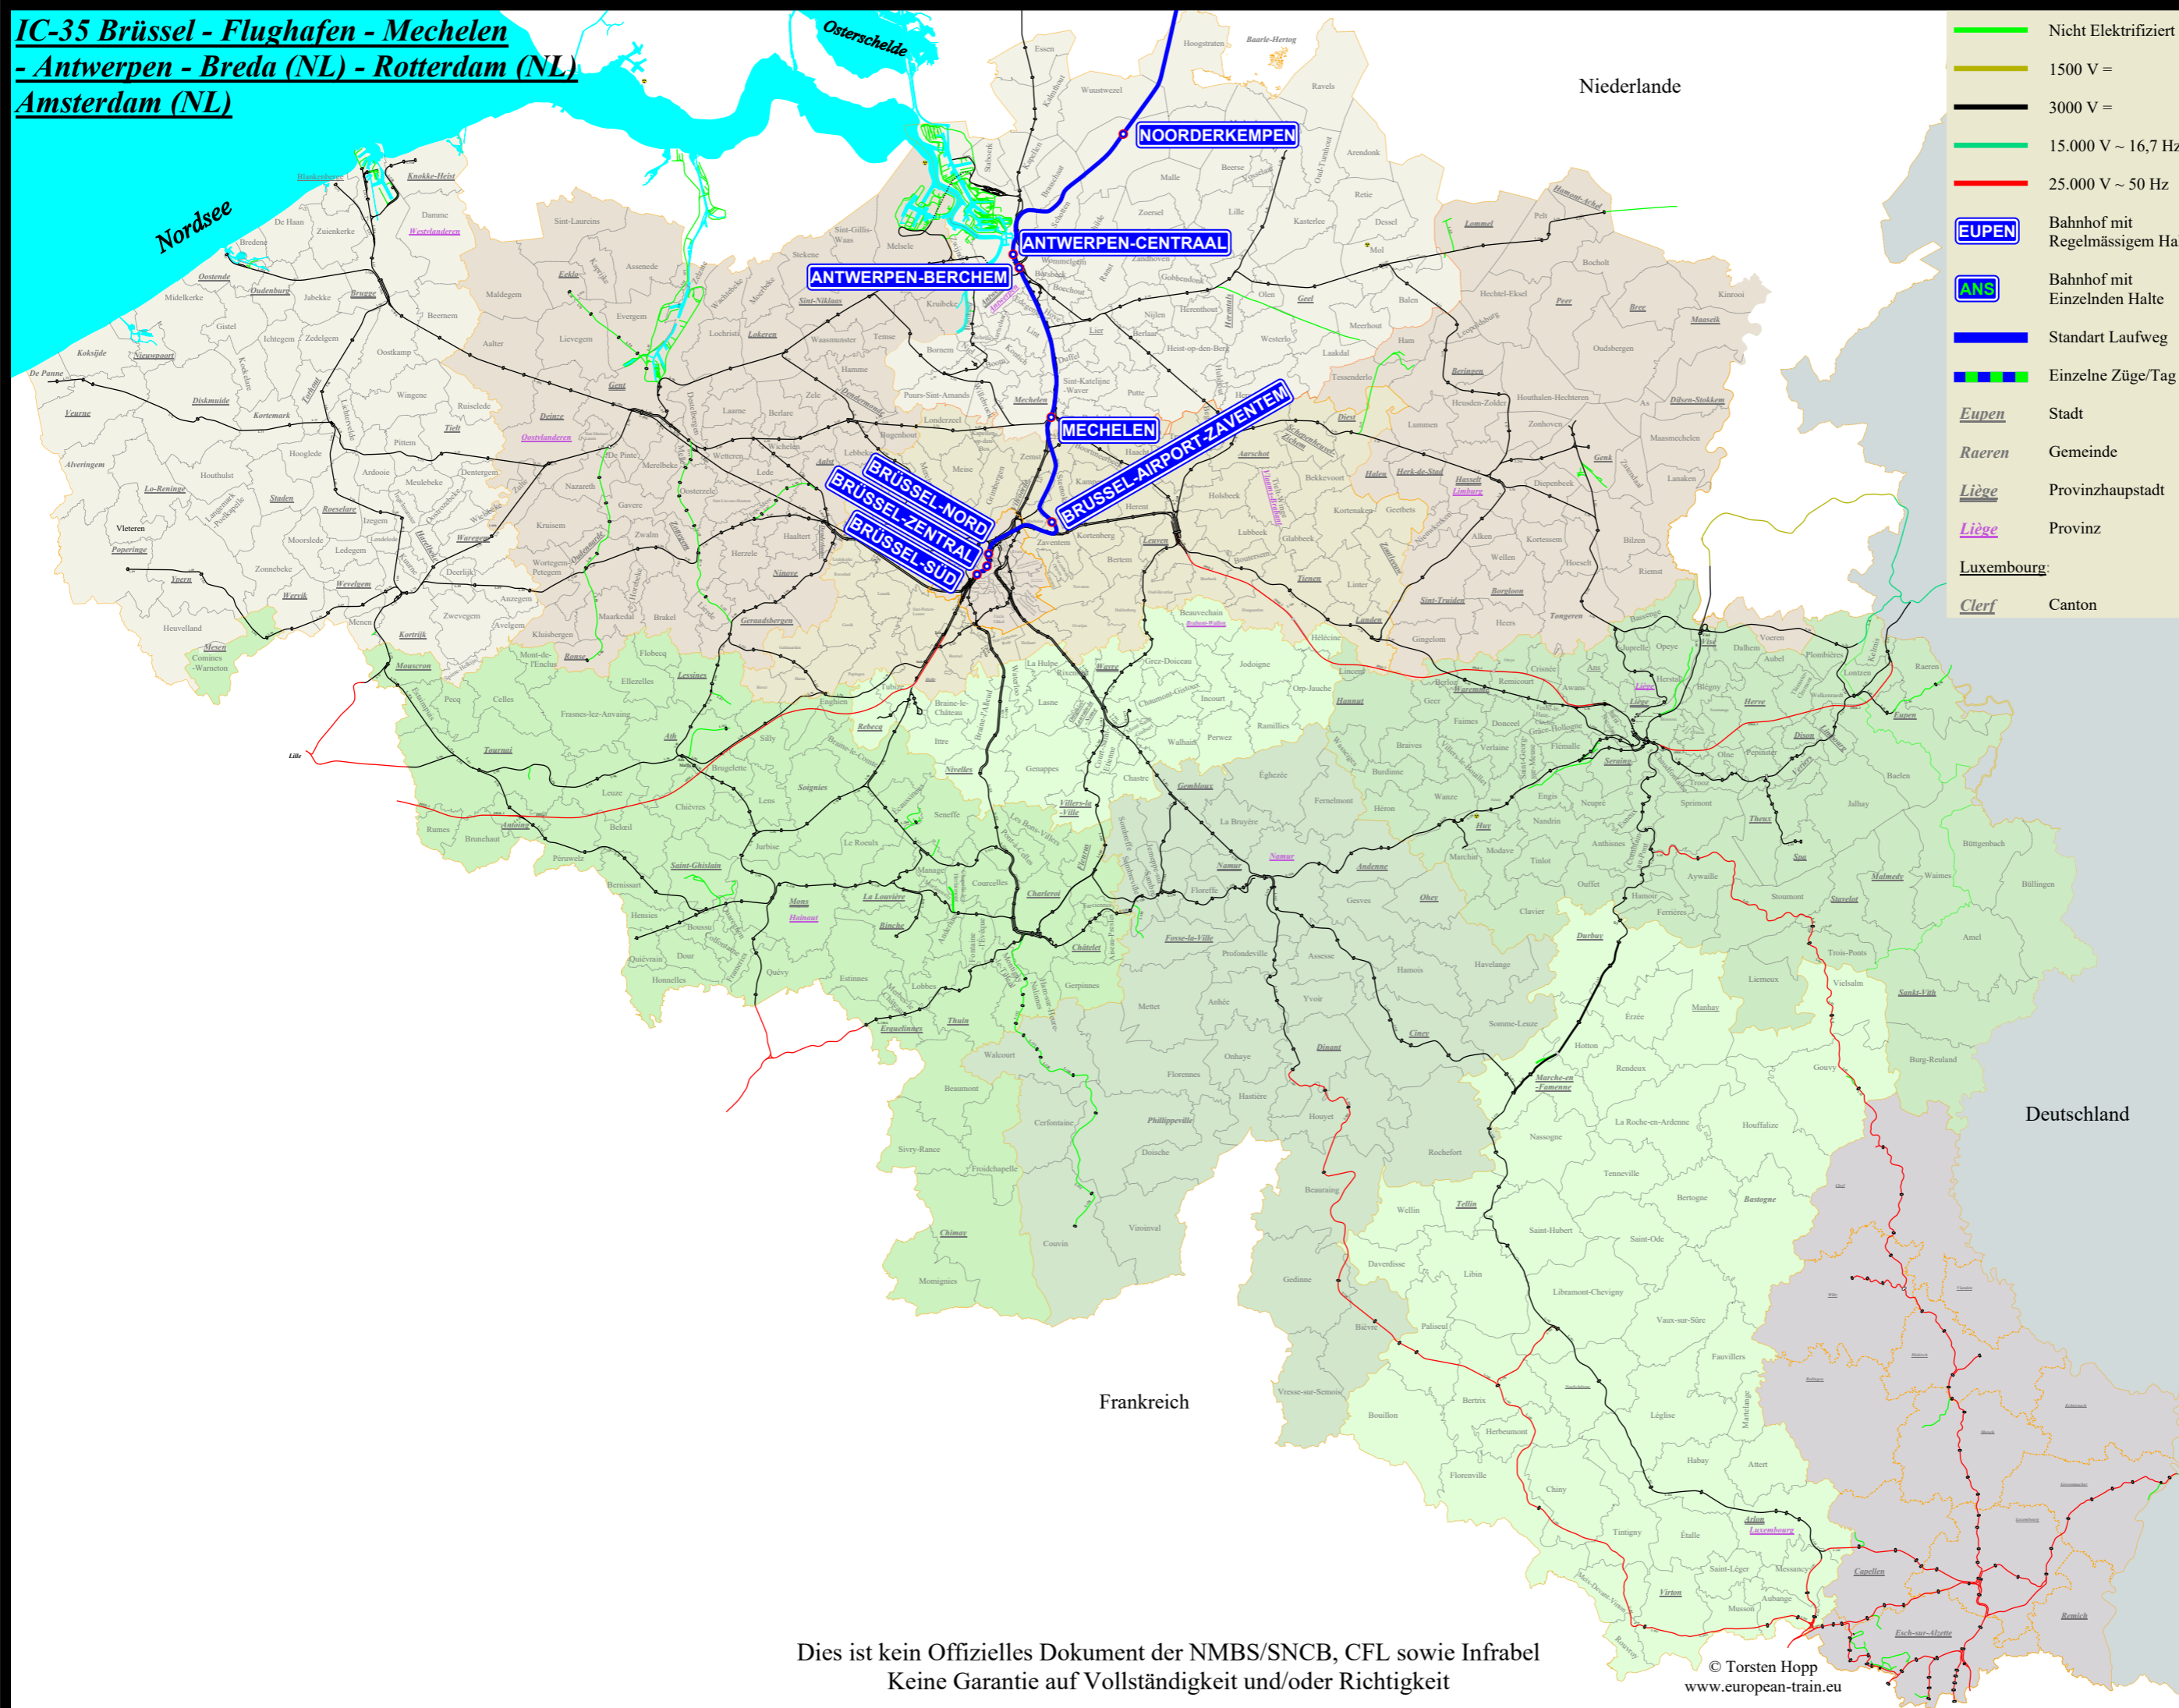

IC-35 Brüssel - Flughafen - Mechelen
- Antwerpen - Breda (NL) - Rotterdam (NL)
Amsterdam (NL)

- Nicht Elektrifiziert
- 1500 V =
- 3000 V =
- 15.000 V ~ 16,7 Hz
- 25.000 V ~ 50 Hz
- EUPEN Bahnhof mit Regelmäßigem Halt
- ANS Bahnhof mit Einzelnden Halte
- Standart Laufweg
- — — Einzelne Züge/Tag
- Eupen Stadt
- Raeren Gemeinde
- Liège Provinzhauptstadt
- Liège Provinz
- Luxembourg
- Clerf Canton

- Brüssel-Süd (Brüssel-Zuid/Bruxelles-Midi)
- Brüssel-Kirche (Brüssel-Chapelle/Bruxelles-Kapellekerke)
- Brüssel-Zentral (Brüssel-Central/Bruxelles-Centraal)
- Brüssel-Kongres (Brüssel-Congrès/Bruxelles-Congres)
- Brüssel-Nord (Brüssel-Nord/Bruxelles-Noord)
- Schaerbeek/Schaarbeek
- Haren-Sud/Zuid
- Diegem
- Zaventem
- Brüssel-Airport-Zaventem
- Mechelen
- Mechelen-Nekkerspoel
- Duffel
- Sint-Katalijnen-Waver
- Kontich-Lint
- Hove
- Mortsel-Deurnesteenweg
- Mortsel-Oude-God
- Antwerpen-Berchem
- Antwerpen-Centraal
- Antwerpen-Luchtbal
- Noorderkempem
- Breda (NL)
- Breda Prinsenbeek (NL)
- Lage Zwaluwe (NL)
- Barendrecht (NL)
- Rotterdam Lombardijen (NL)
- Rotterdam Stadion (NL)
- Rotterdam Zuid (NL)
- Rotterdam Centraal (NL)
- Hoofddorp (NL)
- Schiphol (NL)
- Amsterdam Lelylaan (NL)
- Amsterdam Sloterdijk (NL)
- Amsterdam Centraal (NL)

Dies ist kein Offizielles Dokument der NMBS/SNCB, CFL sowie Infrabel
Keine Garantie auf Vollständigkeit und/oder Richtigkeit