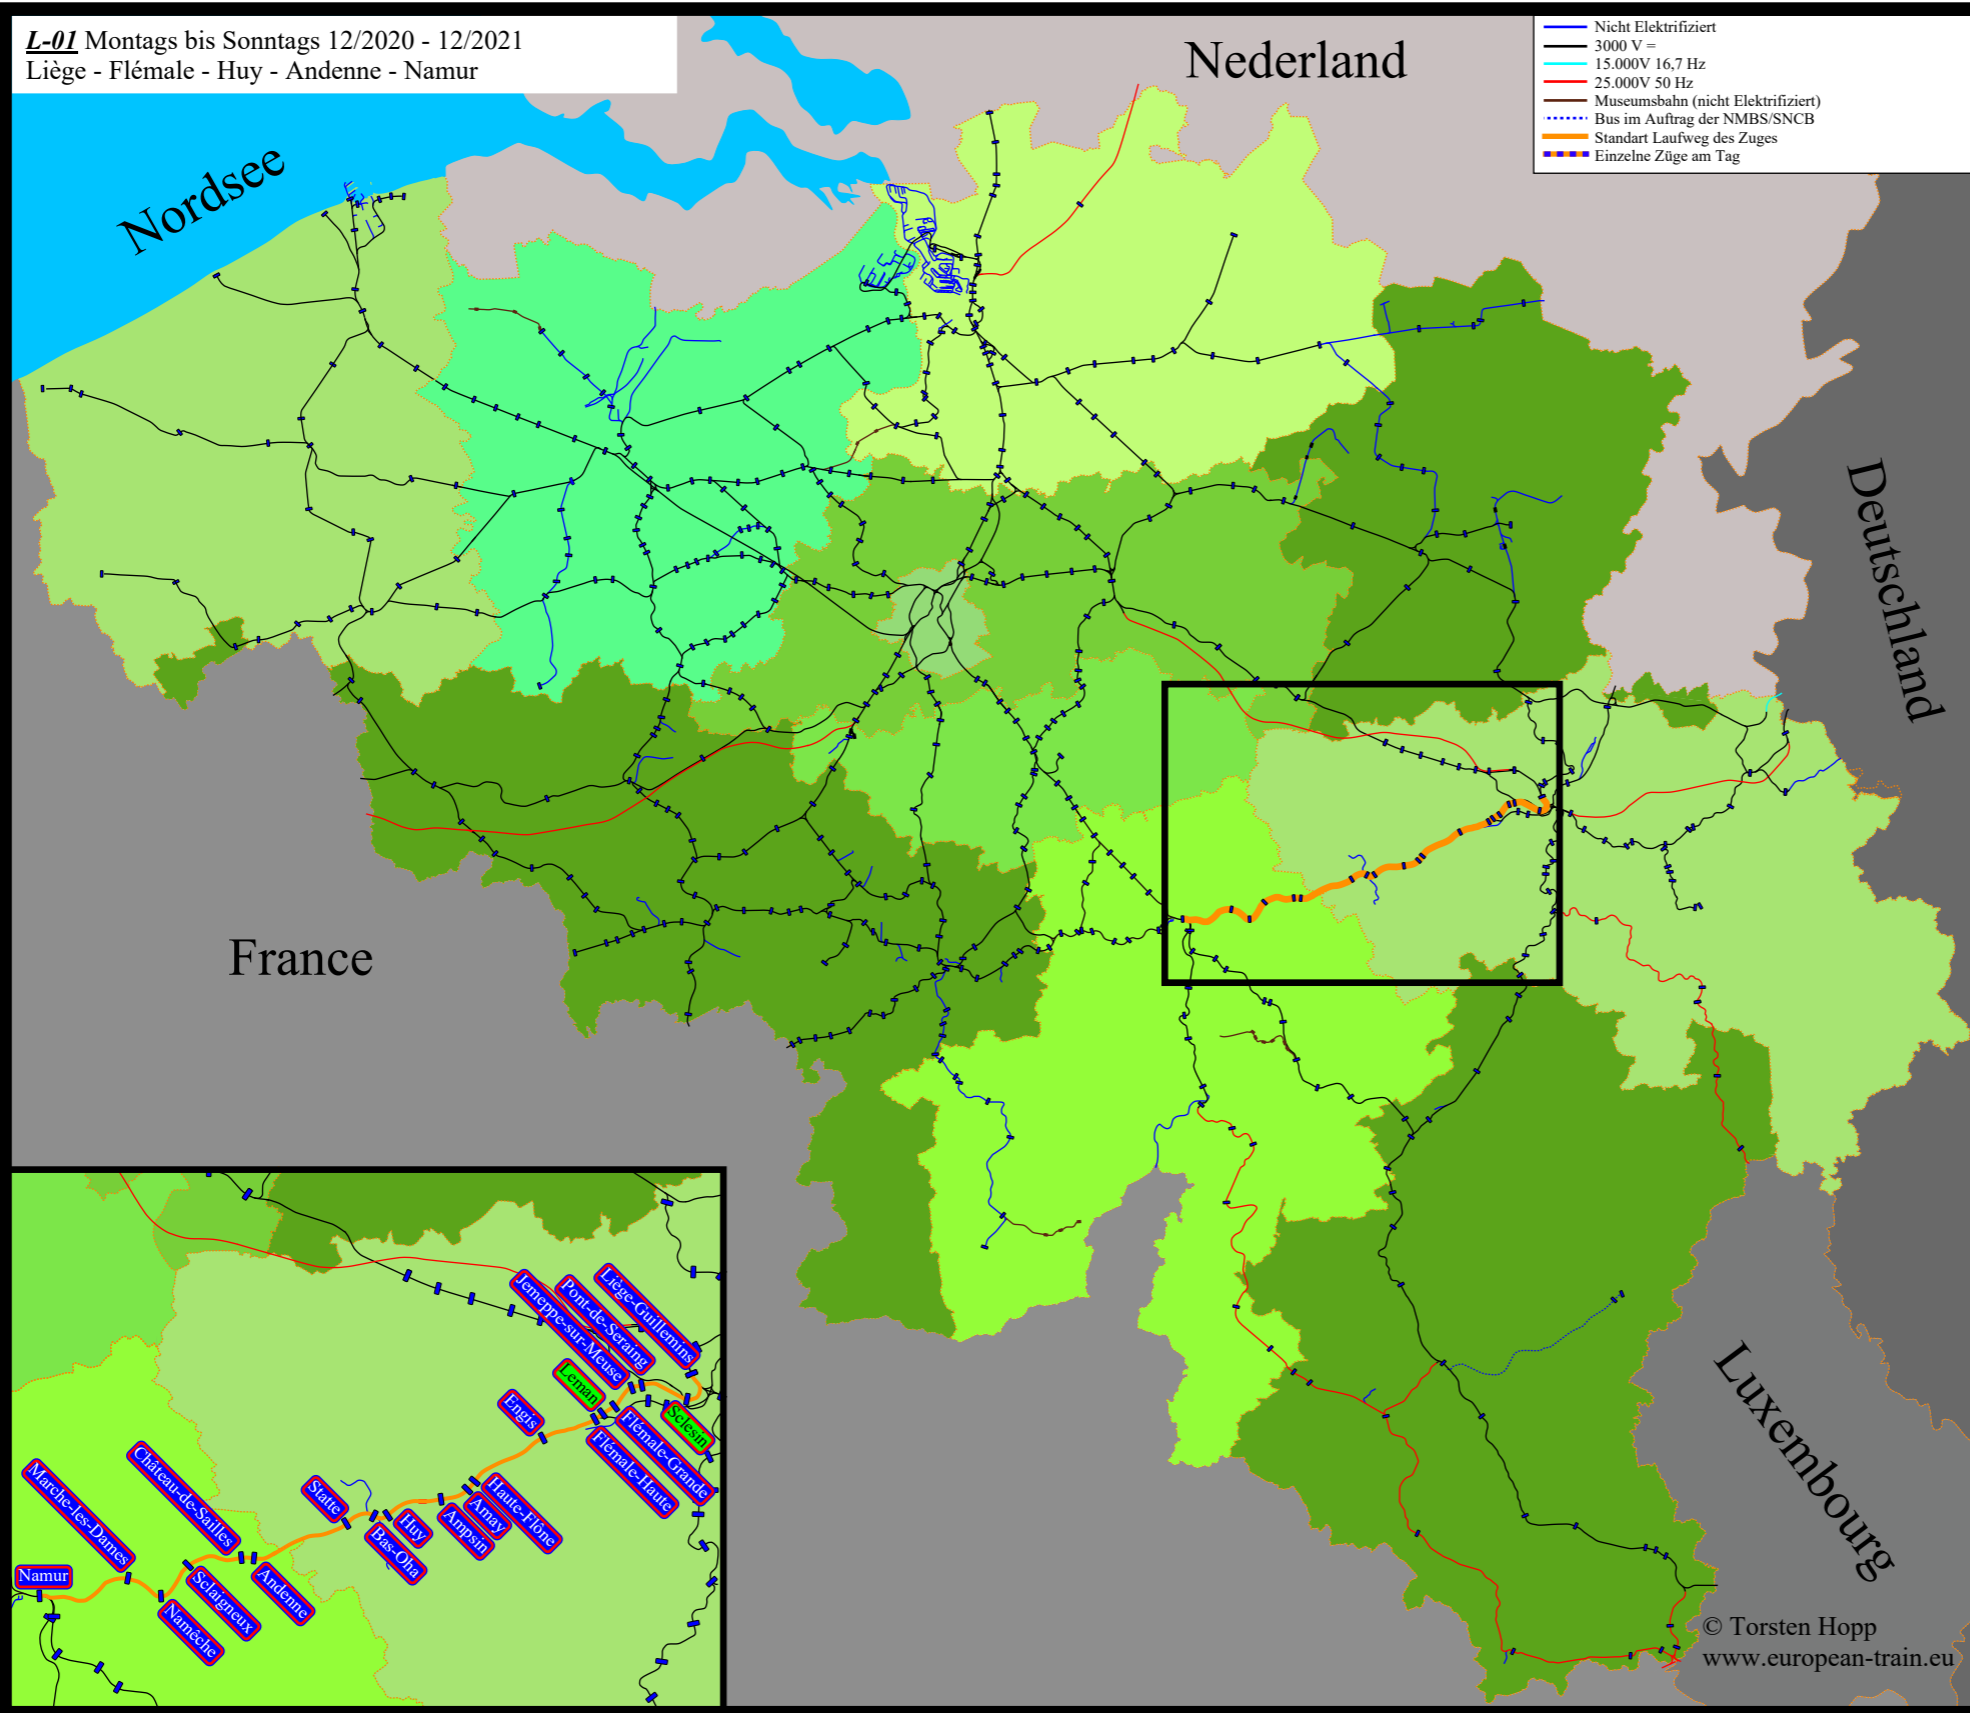

**L-01** Montags bis Sonntags 12/2020 - 12/2021  
 Liège - Flémalle - Huy - Andenne - Namur

- Nicht Elektrifiziert
- 3000 V =
- 15.000V 16,7 Hz
- 25.000V 50 Hz
- Museumsbahn (nicht Elektrifiziert)
- Bus im Auftrag der NMBS/SNCB
- Standard Laufweg des Zuges
- Einzelne Züge am Tag

- Liège-Guillemins
- Sclesin (Montags bis Freitags)
- Pont de Serainge
- Jemeppe sur Meuse
- Flémalle-Grande
- Leman ( nicht in Richtung Huy/Namur)
- Flémalle-Haute
- Engis
- Haute Flône
- Amay
- Ampsin
- Huy
- Statte
- Bas-Oha
- Andenne
- Château de Seilles
- Sclaigneaux
- Namèche
- Marche les Dames
- Namur