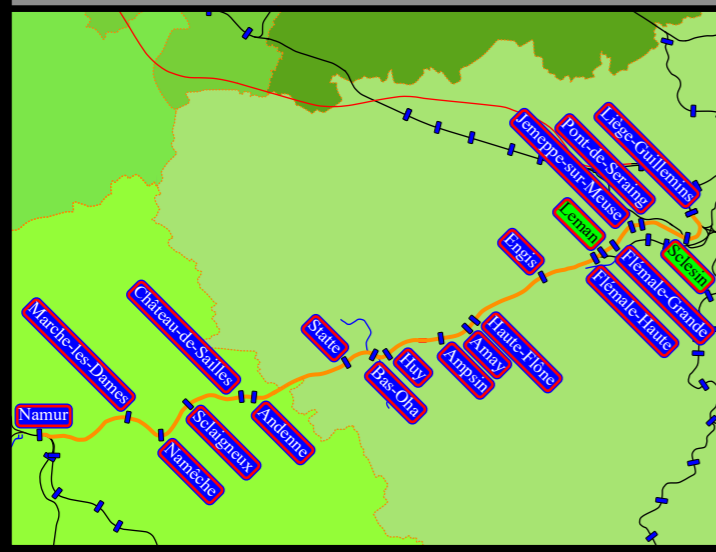

**L-01** Montags bis Sonntags 12/2020 - 12/2021  
 Liège - Flémalle - Huy - Andenne - Namur

- Nicht Elektrifiziert
- 3000 V =
- 15.000V 16,7 Hz
- 25.000V 50 Hz
- Museumsbahn (nicht Elektrifiziert)
- Bus im Auftrag der NMBS/SNCB
- Standard Laufweg des Zuges
- Einzelne Züge am Tag

- Liège-Guillemins
- Sclesin (Montags bis Freitags)
- Pont de Serainge
- Jemeppe sur Meuse
- Flémalle-Grande
- Leman ( nicht in Richtung Huy/Namur)
- Flémalle-Haute
- Engis
- Haute Flône
- Amay
- Ampsin
- Huy
- Statte
- Bas-Oha
- Andenne
- Château de Seilles
- Sclaigneaux
- Namèche
- Marche les Dames
- Namur