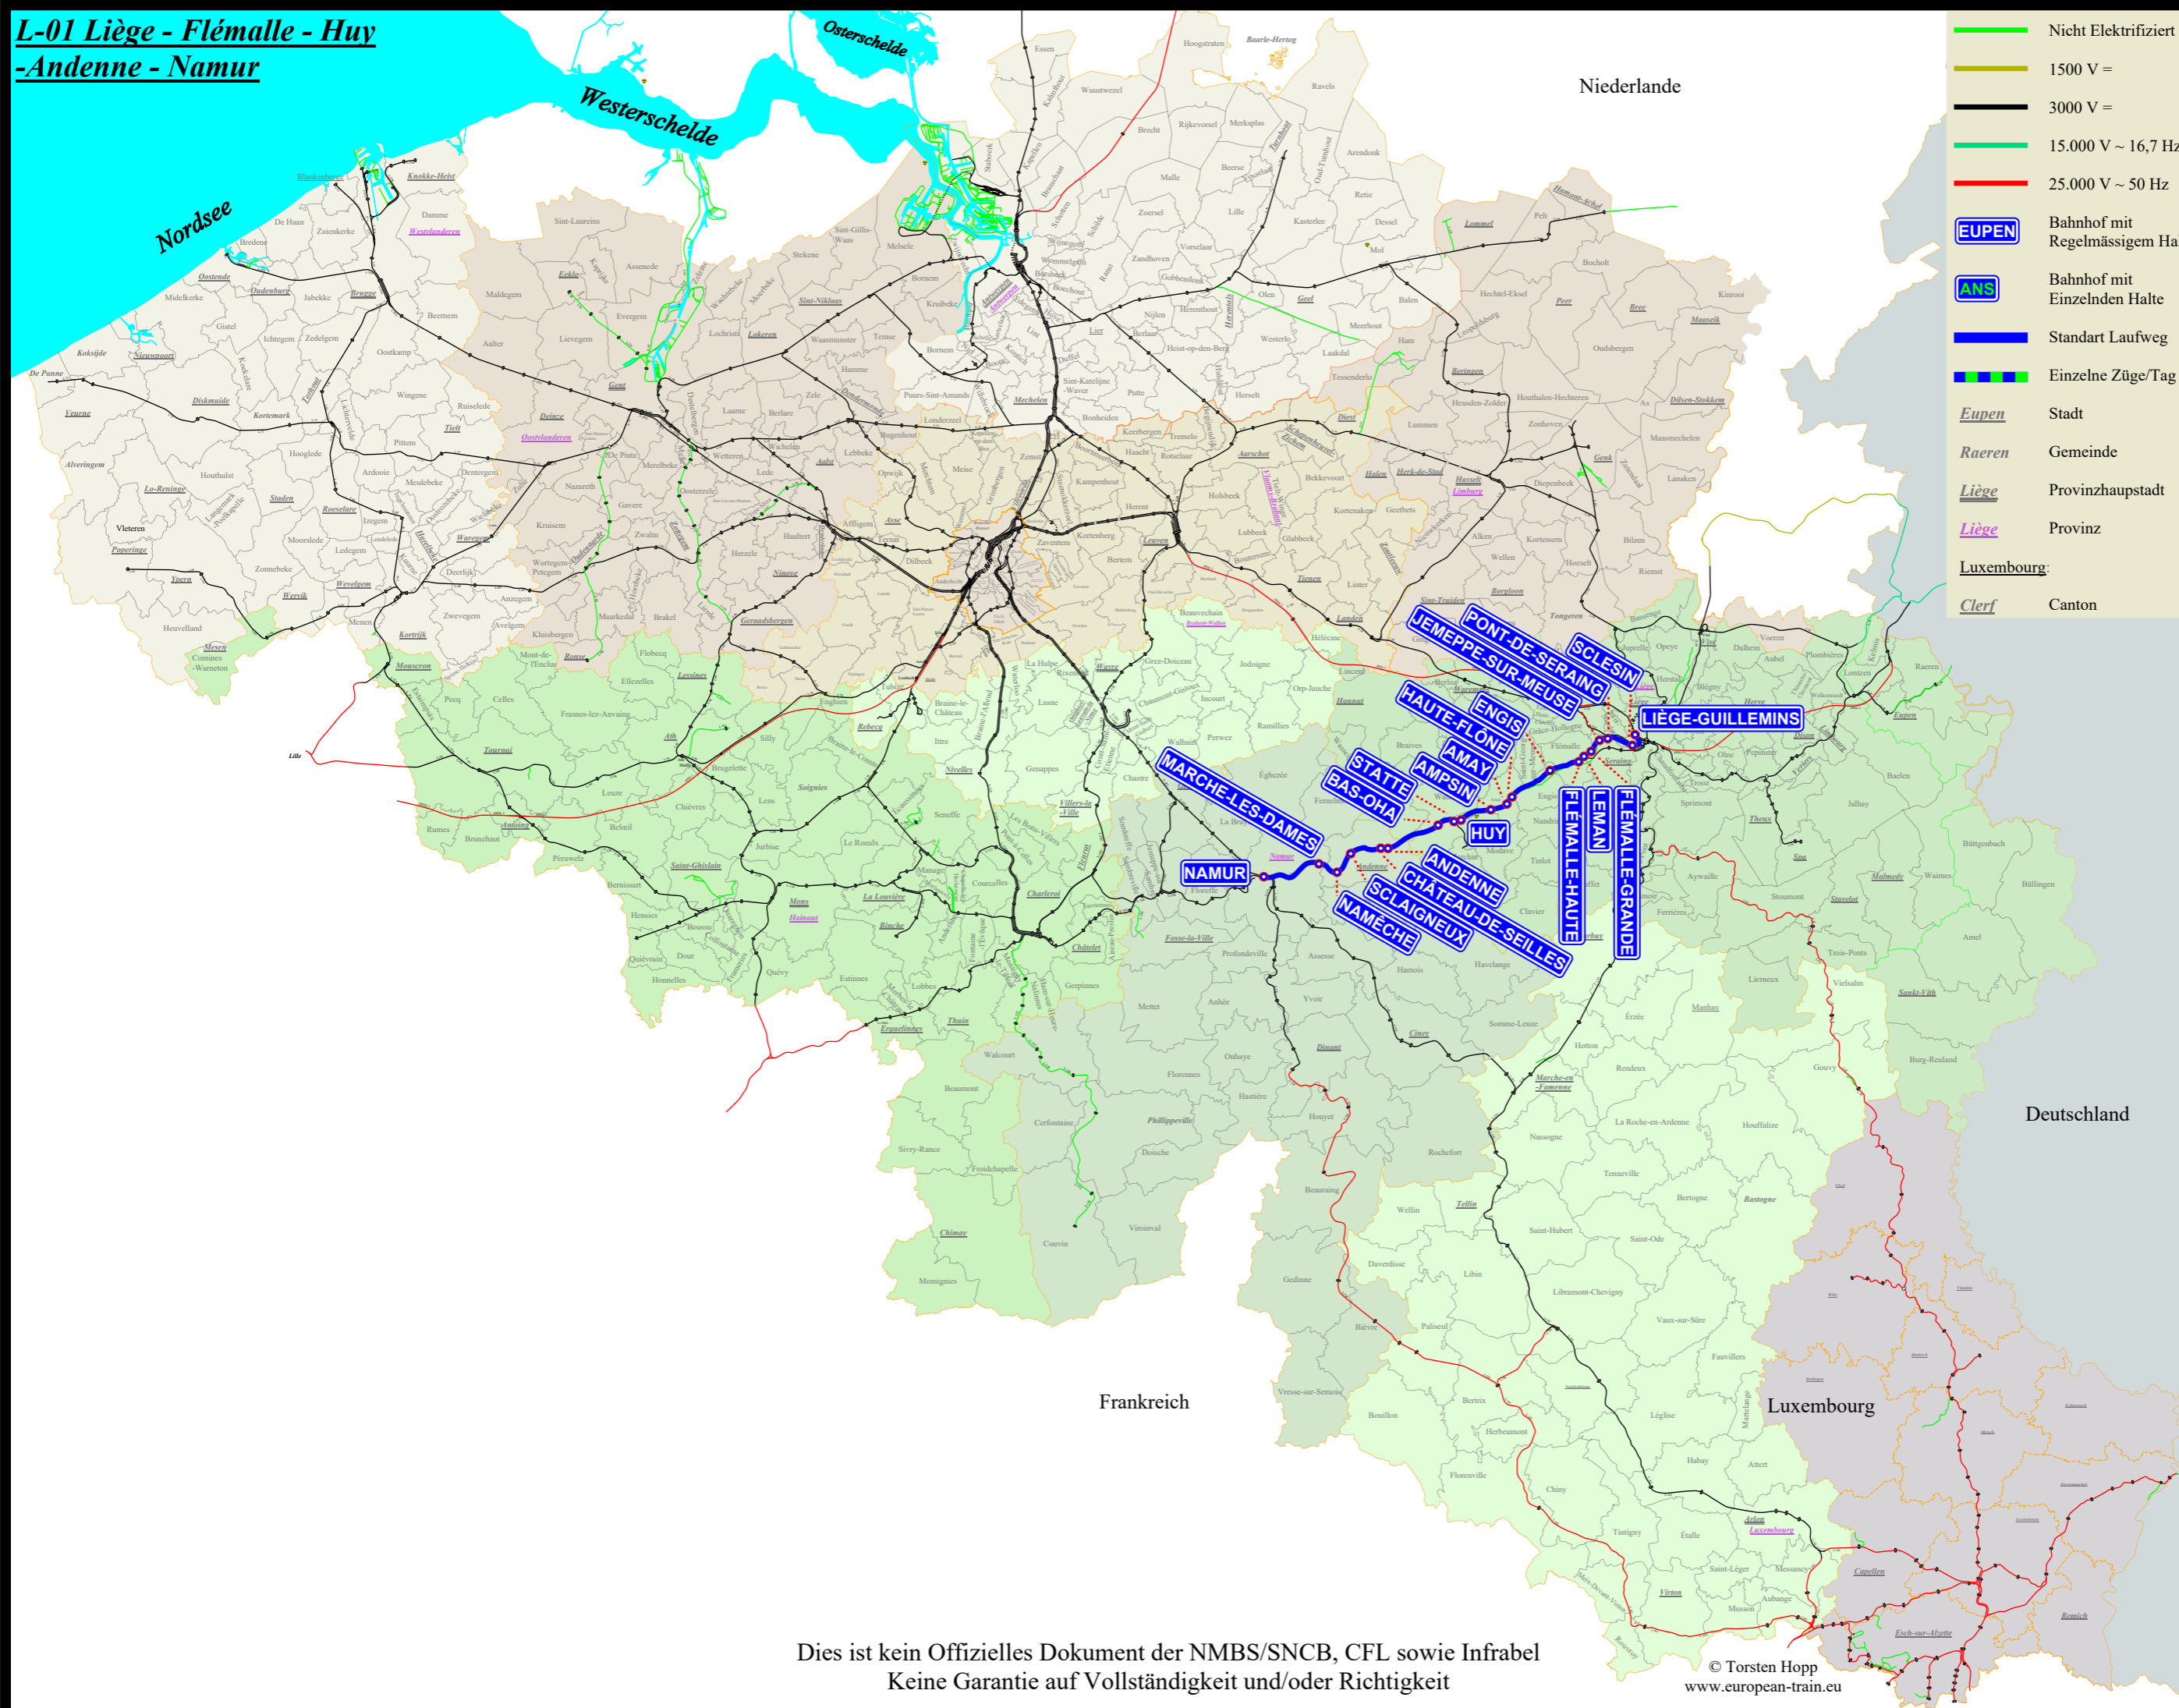

L-01 Liège - Flémalle - Huy - Andenne - Namur

	Nicht Elektrifiziert
	1500 V =
	3000 V =
	15.000 V ~ 16,7 Hz
	25.000 V ~ 50 Hz
	Bahnhof mit Regelmäßigem Halt
	Bahnhof mit Einzelnden Halte
	Standart Laufweg
	Einzelne Züge/Tag
	Stadt
	Gemeinde
	Provinzhauptstadt
	Provinz
	Luxembourg
	Canton

L-125

* = Fährt in der Ferienzeit ** = Fährt nicht in der Ferienzeit 10.12.2023 bis 07.01.2024, 30.03.2024 bis 14.04.2024 und 29.06.2024 bis 01.09.2024

Dies ist kein Offizielles Dokument der SNCB/NMBS, alle Angaben ohne Gewähr auf Vollständigkeit und/oder Richtigkeit