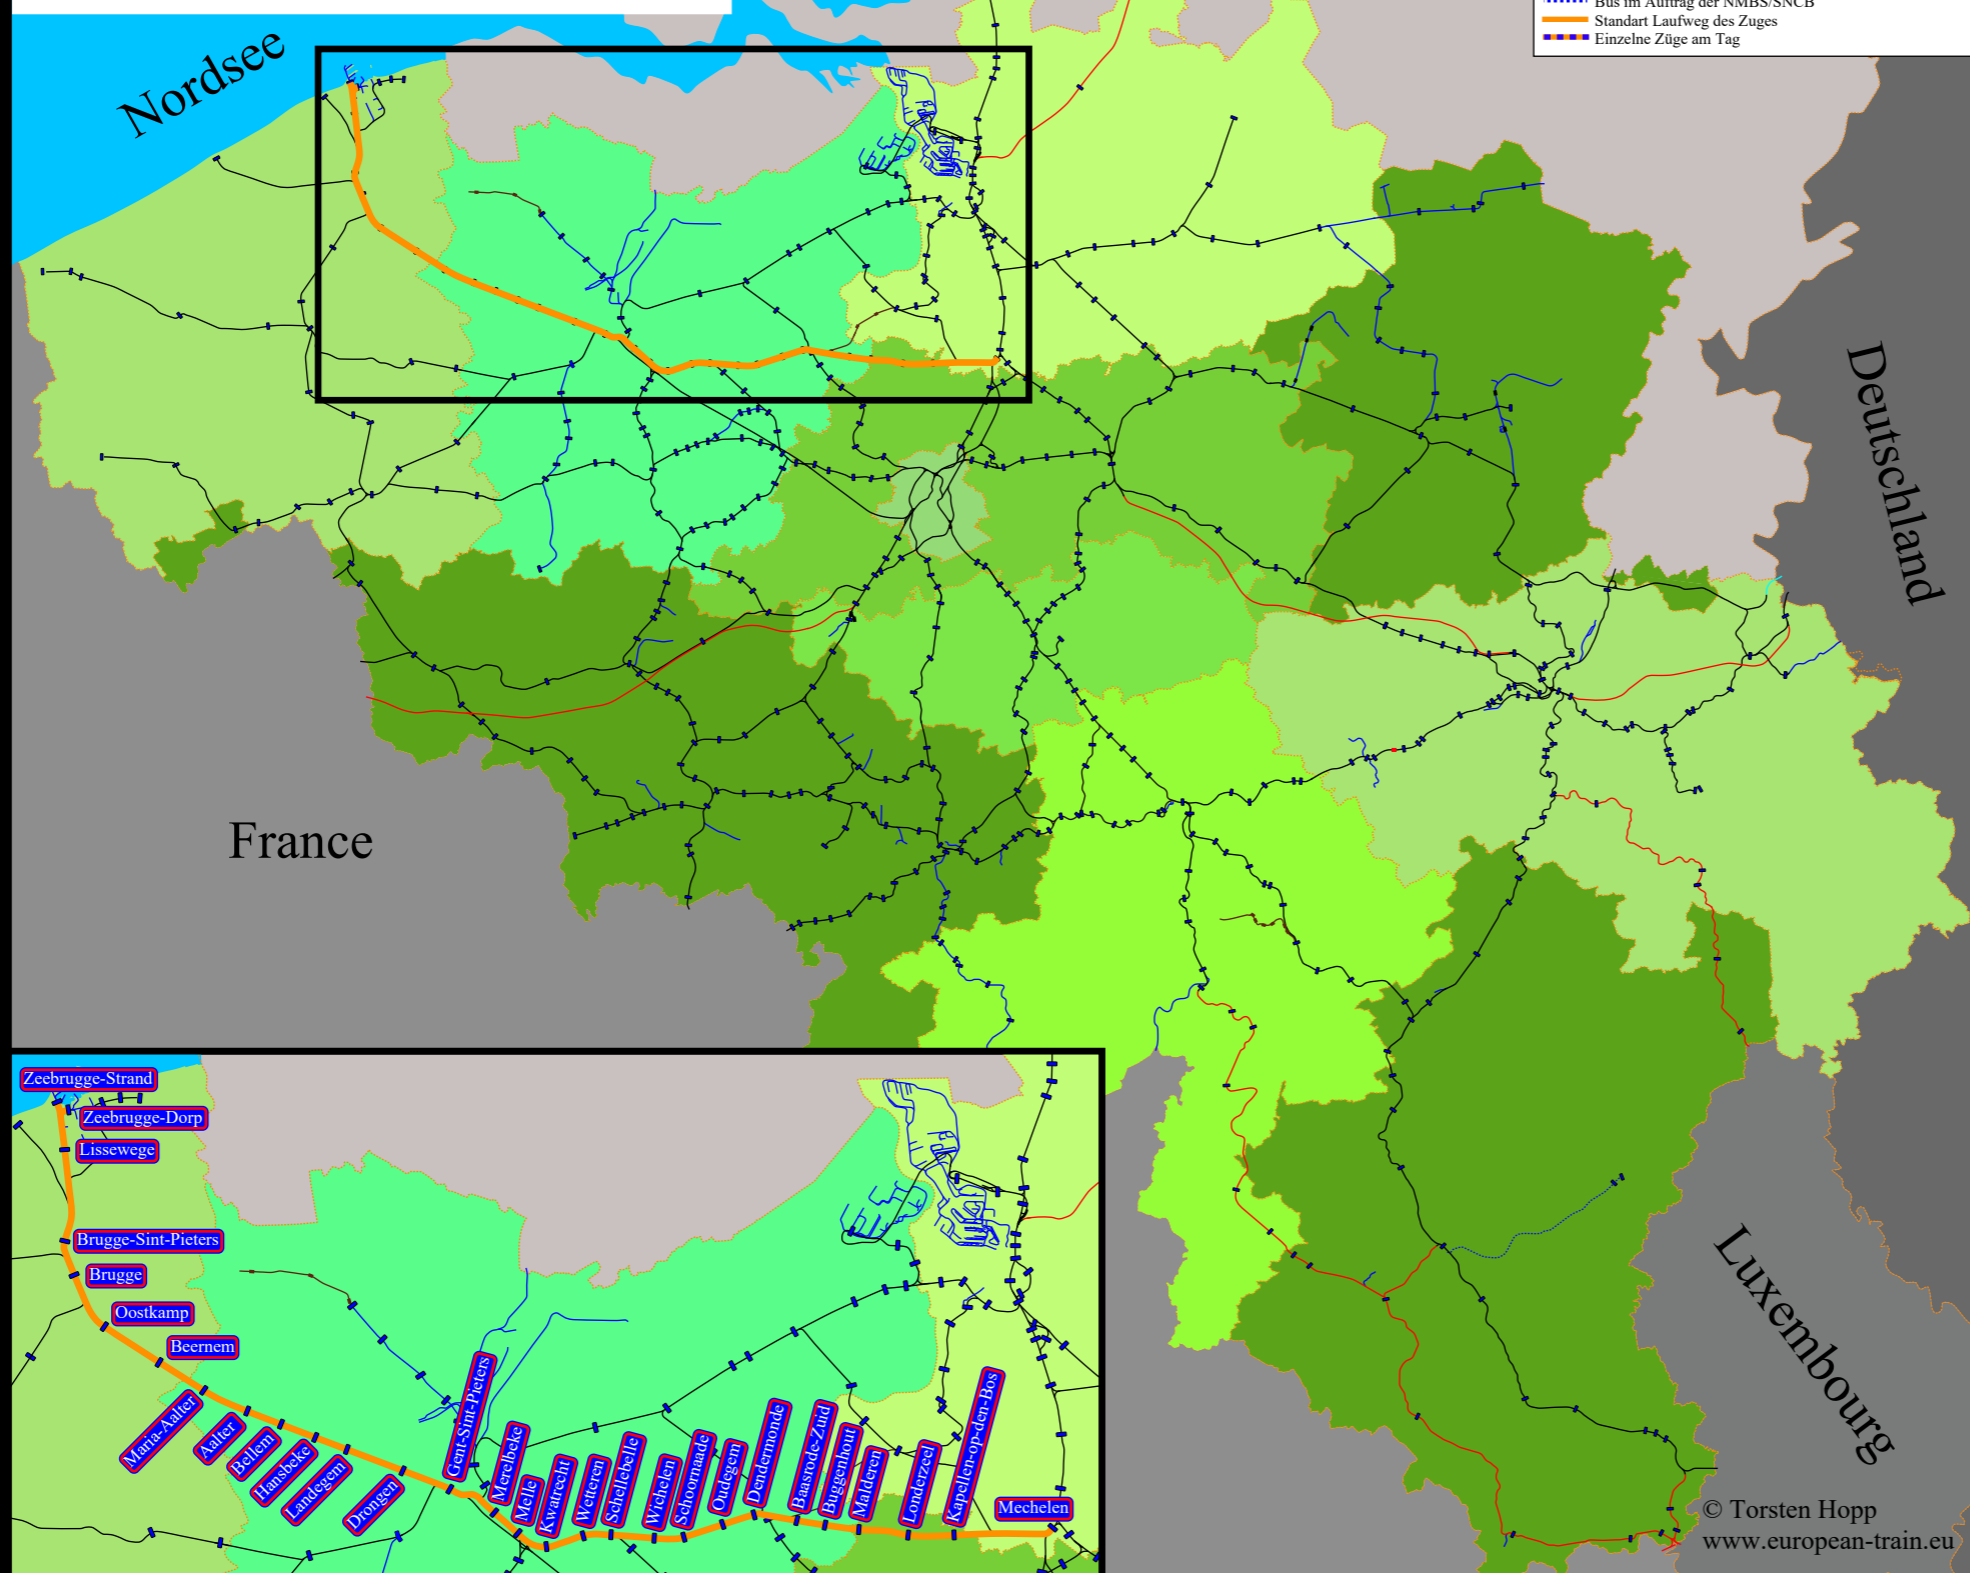

Montags bis Freitags		576	577	578	579	580	581	582	583	584	585	586	587	588	589	590	591	592	593	594	595
Mechelen	ab			06:32	07:32	08:32	09:32	10:32	11:32	12:32	13:32	14:32	15:32	16:32	17:32	18:32	19:32	20:32	21:32	22:32	23:32
Kapellen-op-den-Bos	ab			06:40	07:40	08:40	09:40	10:40	11:40	12:40	13:40	14:40	15:40	16:40	17:40	18:40	19:40	20:40	21:40	22:40	23:40
Londerzeel	ab			06:45	07:45	08:45	09:45	10:45	11:45	12:45	13:45	14:45	15:45	16:45	17:45	18:45	19:45	20:45	21:45	22:45	23:45
Malderen	ab			06:49	07:49	08:49	09:49	10:49	11:49	12:49	13:49	14:49	15:49	16:49	17:49	18:49	19:49	20:49	21:49	22:49	23:49
Buggenhout	ab			06:52	07:52	08:52	09:52	10:52	11:52	12:52	13:52	14:52	15:52	16:52	17:52	18:52	19:52	20:52	21:52	22:52	23:52
Baasrode-Zuid	ab			06:55	07:55	08:55	09:55	10:55	11:55	12:55	13:55	14:55	15:55	16:55	17:55	18:55	19:55	20:55	21:55	22:55	23:55
Dendermonde	an			06:59	07:59	08:59	09:59	10:59	11:59	12:59	13:59	14:59	15:59	16:59	17:59	18:59	19:59	20:59	21:59	22:59	23:59
	ab	05:02	06:02	07:02	08:02	09:02	10:02	11:02	12:02	13:02	14:02	15:02	16:02	17:02	18:02	19:02	20:02	21:02	22:02	23:02	
Oudegem	ab	05:06	06:06	07:06	08:06	09:06	10:06	11:06	12:06	13:06	14:06	15:06	16:06	17:06	18:06	19:06	20:06	21:06	22:06	23:06	
Schoornaade	ab	05:10	06:10	07:10	08:10	09:10	10:10	11:10	12:10	13:10	14:10	15:10	16:10	17:10	18:10	19:10	20:10	21:10	22:10	23:10	
Wichelen	ab	05:13	06:13	07:13	08:13	09:13	10:13	11:13	12:13	13:13	14:13	15:13	16:13	17:13	18:13	19:13	20:13	21:13	22:13	23:13	
Schellebelle	ab	05:17	06:17	07:17	08:17	09:17	10:17	11:17	12:17	13:17	14:17	15:17	16:17	17:17	18:17	19:17	20:17	21:17	22:17	23:17	
Wetteren	an	05:20	06:20	07:20	08:20	09:20	10:20	11:20	12:20	13:20	14:20	15:20	16:20	17:20	18:20	19:20	20:20	21:20	22:20	23:20	
	ab	05:21	06:21	07:21	08:21	09:21	10:21	11:21	12:21	13:21	14:21	15:21	16:21	17:21	18:21	19:21	20:21	21:21	22:21	23:21	
Kwatrecht	ab	05:25	06:25	07:25	08:25	09:25	10:25	11:25	12:25	13:25	14:25	15:25	16:25	17:25	18:25	19:25	20:25	21:25	22:25	23:25	
Melle	ab	05:28	06:28	07:28	08:28	09:28	10:28	11:28	12:28	13:28	14:28	15:28	16:28	17:28	18:28	19:28	20:28	21:28	22:28	23:28	
Merelbeke	ab	05:32	06:32	07:32	08:32	09:32	10:32	11:32	12:32	13:32	14:32	15:32	16:32	17:32	18:32	19:32	20:32	21:32	22:32	23:32	
Gent-Sint-Pieters	an	05:39	06:39	07:39	08:39	09:39	10:39	11:39	12:39	13:39	14:39	15:39	16:39	17:39	18:39	19:39	20:39	21:39	22:39	23:39	
	ab	05:45	06:45	07:45	08:45	09:45	10:45	11:45	12:45	13:45	14:45	15:45	16:45	17:45	18:45	19:45	20:45	21:45	22:45	23:45	
Drongen	ab	05:50	06:50	07:50	08:50	09:50	10:50	11:50	12:50	13:50	14:50	15:50	16:50	17:50	18:50	19:50	20:50	21:50	22:50	23:50	
Landegem	ab	05:55	06:55	07:55	08:55	09:55	10:55	11:55	12:55	13:55	14:55	15:55	16:55	17:55	18:55	19:55	20:55	21:55	22:55	23:55	
Hansbeke	ab	05:59	06:59	07:59	08:59	09:59	10:59	11:59	12:59	13:59	14:59	15:59	16:59	17:59	18:59	19:59	20:59	21:59	22:59	23:59	
Bellem	ab	06:03	07:03	08:03	09:03	10:03	11:03	12:03	13:03	14:03	15:03	16:03	17:03	18:03	19:03	20:03	21:03	22:03	23:03	00:03	
Aalter	ab	06:06	07:06	08:06	09:06	10:06	11:06	12:06	13:06	14:06	15:06	16:06	17:06	18:06	19:06	20:06	21:06	22:06	23:06	00:06	
	ab	06:07	07:07	08:07	09:07	10:07	11:07	12:07	13:07	14:07	15:07	16:07	17:07	18:07	19:07	20:07	21:07	22:07	23:07	00:07	
Maria-Aalter	ab	06:11	07:11	08:11	09:11	10:11	11:11	12:11	13:11	14:11	15:11	16:11	17:11	18:11	19:11	20:11	21:11	22:11	23:11	00:11	
Beernem	ab	06:15	07:15	08:15	09:15	10:15	11:15	12:15	13:15	14:15	15:15	16:15	17:15	18:15	19:15	20:15	21:15	22:15	23:15	00:15	
Oostkamp	ab	06:21	07:21	08:21	09:21	10:21	11:21	12:21	13:21	14:21	15:21	16:21	17:21	18:21	19:21	20:21	21:21	22:21	23:21	00:20	
Brugge	an	06:27	07:27	08:27	09:27	10:27	11:27	12:27	13:27	14:27	15:27	16:27	17:27	18:27	19:27	20:27	21:27	22:27	23:27	00:26	
	ab	06:36	07:36	08:36	09:36	10:36	11:36	12:36	13:36	14:36	15:36	16:36	17:36	18:36	19:36	20:36					
Brugge-Sint-Pieters	ab	06:40	07:40	08:40	09:40	10:40	11:40	12:40	13:40	14:40	15:40	16:40	17:40	18:40	19:40	20:40					
Lissewege	ab	06:48	07:48	08:48	09:48	10:48	11:48	12:48	13:48	14:48	15:48	16:48	17:48	18:48	19:48	20:48					
Zeebrugge-Strand	an																				
Zeebrugge-Dorp	an	06:53	07:53	08:53	09:53	10:53	11:53	12:53	13:53	14:53	15:53	16:53	17:53	18:53	19:53	20:53					