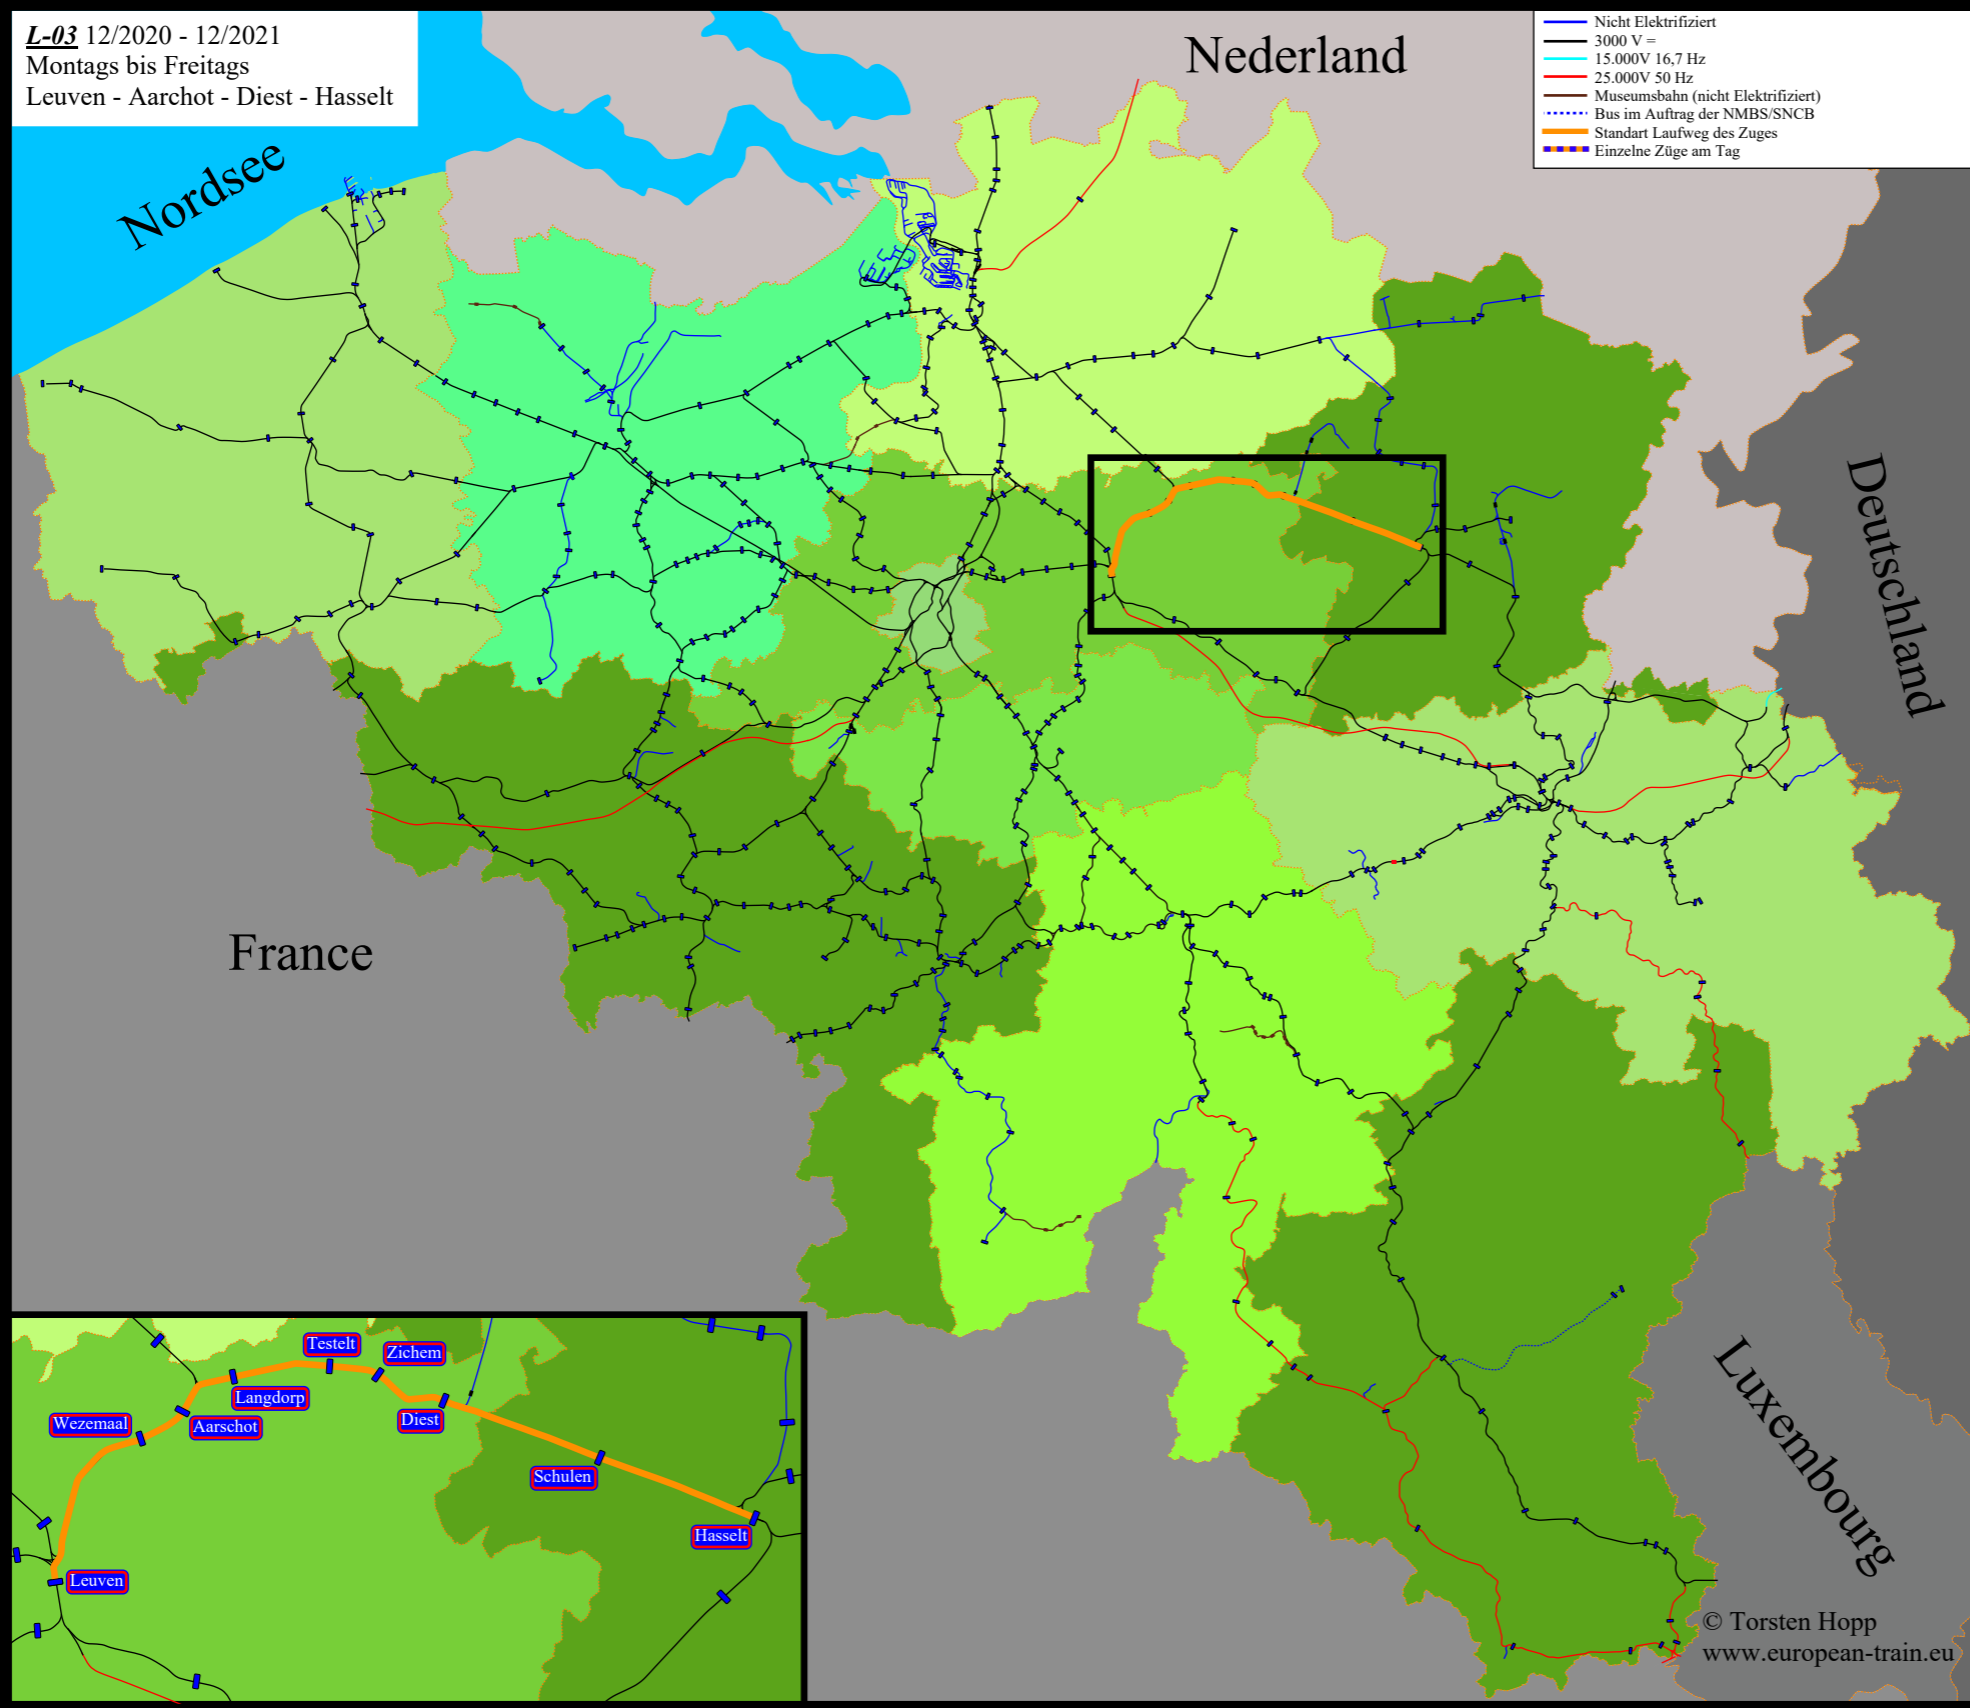

L-03 12/2020 - 12/2021
Montags bis Freitags
Leuven - Aarschot - Diest - Hasselt

- Leuven
- Wezemaal
- Aarschot
- Langdorp
- Testelt
- Zichem
- Diest
- Schulen
- Hasselt

Montags bis Freitags		2456	2456	2457	2458	2459	2460	2461	2462	2463	2464	2465	2465	2467	2468	2469	2470	2471	2472	2473
		*	**																	
Leuven	ab	06:11	06:12	07:12	08:12	09:12	10:12	11:12	12:12	13:12	14:12	15:12	15:12	17:12	18:12	19:12	20:12	21:12	22:12	23:12
Wezemaal	ab	06:20	06:20	07:20	08:20	09:20	10:20	11:20	12:20	13:20	14:20	15:20	15:20	17:20	18:20	19:20	20:20	21:20	22:20	23:20
Aarschot	an	06:25	06:25	07:25	08:25	09:25	10:25	11:25	12:25	13:25	14:25	15:25	15:25	17:25	18:25	19:25	20:25	21:25	22:25	23:25
	ab	06:27	06:27	07:27	08:27	09:27	10:27	11:27	12:27	13:27	14:27	15:27	15:27	17:27	18:27	19:27	20:27	21:27	22:27	23:27
Langdorp	ab	06:31	06:31	07:31	08:31	09:31	10:31	11:31	12:31	13:31	14:31	15:31	15:31	17:32	18:32	19:31	20:31	21:31	22:31	23:31
Testelt	ab	06:36	06:36	07:36	08:36	09:36	10:36	11:36	12:36	13:36	14:36	15:36	15:36	17:37	17:37	19:36	20:36	21:36	22:36	23:36
Zichem	ab	06:40	06:40	07:40	08:40	09:40	10:40	11:40	12:40	13:40	14:40	15:40	15:40	17:41	18:41	19:40	20:40	21:40	22:40	23:40
Diest	ab	06:45	06:45	07:45	08:45	09:45	10:45	11:45	12:45	13:45	14:45	15:45	15:45	17:46	18:46	19:45	20:45	21:45	22:45	23:45
Schulen	ab	06:52	06:52	07:52	08:52	09:52	10:52	11:52	12:52	13:52	14:52	15:52	15:52	17:53	18:53	19:52	20:52	21:52	22:52	23:52
Hasselt	an	07:03	07:03	08:03	09:03	10:03	11:03	12:03	13:03	14:03	15:03	16:03	16:03	18:04	19:04	20:03	21:03	22:03	23:03	00:03