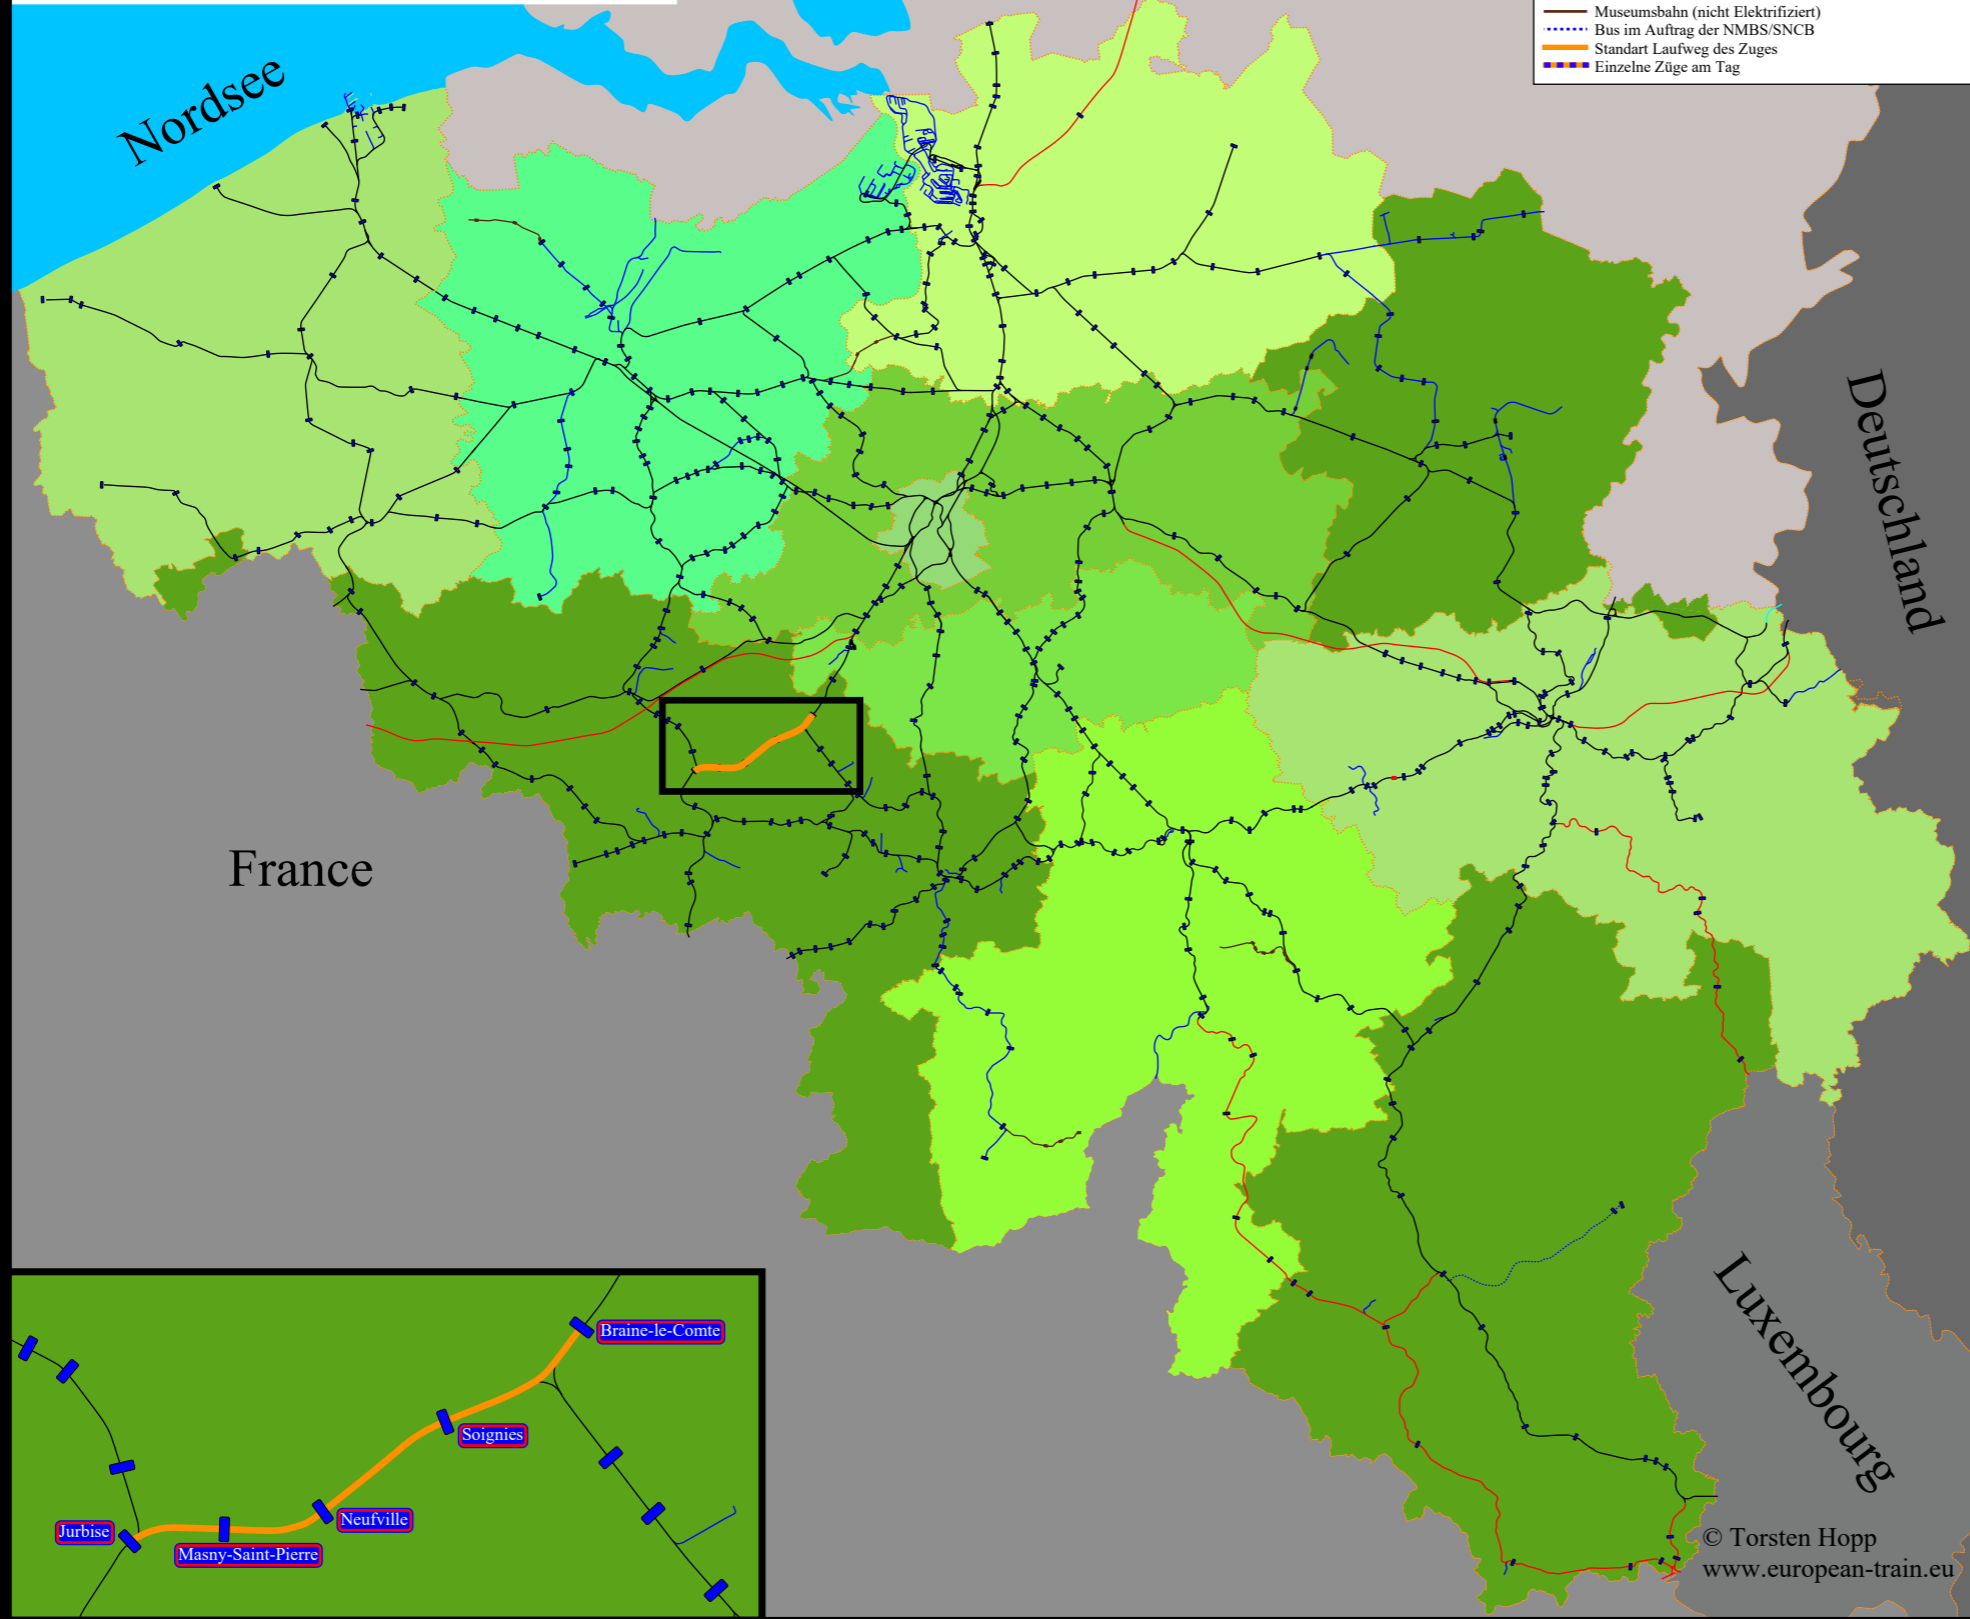

L-04 Montags bis Freitags 12/2020 - 12/2021
Braine-le-Comte - Jurbise

- Nicht Elektrifiziert
- 3000 V =
- 15.000V 16,7 Hz
- 25.000V 50 Hz
- Museumsbahn (nicht Elektrifiziert)
- Bus im Auftrag der NMBS/SNCB
- Standard Laufweg des Zuges
- Einzelne Züge am Tag

- Braine-le-Comte
- Soignies
- Neuville
- Masny-Saint-Pierre
- Jurbise

Montags bis Freitags		4076	4077	4078	4079	4080	4081	4082	4083	4084	4085	4086	4087	4088	4089
Braine-le-Comte	ab	06:35	07:35	08:35	09:35	10:35	11:35	12:35	13:35	14:35	15:35	16:35	17:34	18:35	19:35
Soignies	an	06:41	07:41	08:41	09:41	10:41	11:41	12:41	13:41	14:41	15:41	16:41	17:40	18:41	19:41
	ab	06:42	07:42	08:42	09:42	10:42	11:42	12:42	13:42	14:42	15:42	16:42	17:41	18:42	19:42
Neufville	ab	06:47	07:47	08:47	09:47	10:47	11:47	12:47	13:47	14:47	15:47	16:47	17:46	18:47	19:47
Masny-Saint-Pierre	ab	06:51	07:51	08:51	09:51	10:51	11:51	12:51	13:51	14:51	15:51	16:51	17:50	18:51	19:51
Jurbise	an	06:55	07:55	08:55	09:55	10:55	11:55	12:55	13:55	14:55	15:55	16:55	17:54	18:55	19:55

Montags bis Freitags		4057	4058	4059	4060	4061	4062	4063	4064	4065	4066	4067	4068	4069	4070
Jurbise	ab	07:05	08:05	09:05	10:05	11:05	12:05	13:05	14:05	15:05	16:05	17:05	18:05	19:05	20:05
Masny-Saint-Pierre	ab	07:10	08:10	09:10	10:10	11:10	12:10	13:10	14:10	15:10	16:10	17:10	18:10	19:10	20:10
Neufville	ab	07:14	08:14	09:14	10:14	11:14	12:14	13:14	14:14	15:14	16:14	17:14	18:14	19:14	20:14
Soignies	an	07:18	08:18	09:18	10:18	11:18	12:18	13:18	14:18	15:18	16:18	17:18	18:18	19:18	20:18
	ab	07:19	08:19	09:19	10:19	11:19	12:19	13:19	14:19	15:19	16:19	17:19	18:19	19:19	20:19
Braine-le-Comte	an	07:25	08:25	09:25	10:25	11:25	12:25	13:25	14:25	15:25	16:25	17:25	18:25	19:25	20:25