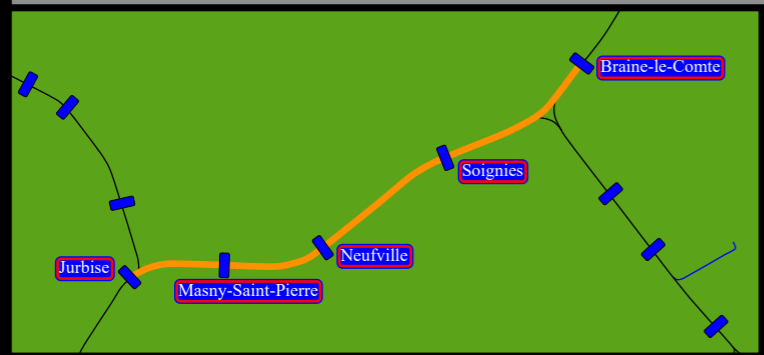

L-04 Montags bis Freitags 12/2020 - 12/2021
Braine-le-Comte - Jurbise

- Nicht Elektrifiziert
- 3000 V =
- 15.000V 16,7 Hz
- 25.000V 50 Hz
- Museumsbahn (nicht Elektrifiziert)
- Bus im Auftrag der NMBS/SNCB
- Standard Laufweg des Zuges
- Einzelne Züge am Tag

- Braine-le-Comte
- Soignies
- Neuville
- Masny-Saint-Pierre
- Jurbise

Montags bis Freitags		4076	4077	4078	4079	4080	4081	4082	4083	4084	4085	4086	4087	4088	4089
Braine-le-Comte	ab	06:35	07:35	08:35	09:35	10:35	11:35	12:35	13:35	14:35	15:35	16:35	17:34	18:35	19:35
Soignies	an	06:41	07:41	08:41	09:41	10:41	11:41	12:41	13:41	14:41	15:41	16:41	17:40	18:41	19:41
	ab	06:42	07:42	08:42	09:42	10:42	11:42	12:42	13:42	14:42	15:42	16:42	17:41	18:42	19:42
Neufville	ab	06:47	07:47	08:47	09:47	10:47	11:47	12:47	13:47	14:47	15:47	16:47	17:46	18:47	19:47
Masny-Saint-Pierre	ab	06:51	07:51	08:51	09:51	10:51	11:51	12:51	13:51	14:51	15:51	16:51	17:50	18:51	19:51
Jurbise	an	06:55	07:55	08:55	09:55	10:55	11:55	12:55	13:55	14:55	15:55	16:55	17:54	18:55	19:55