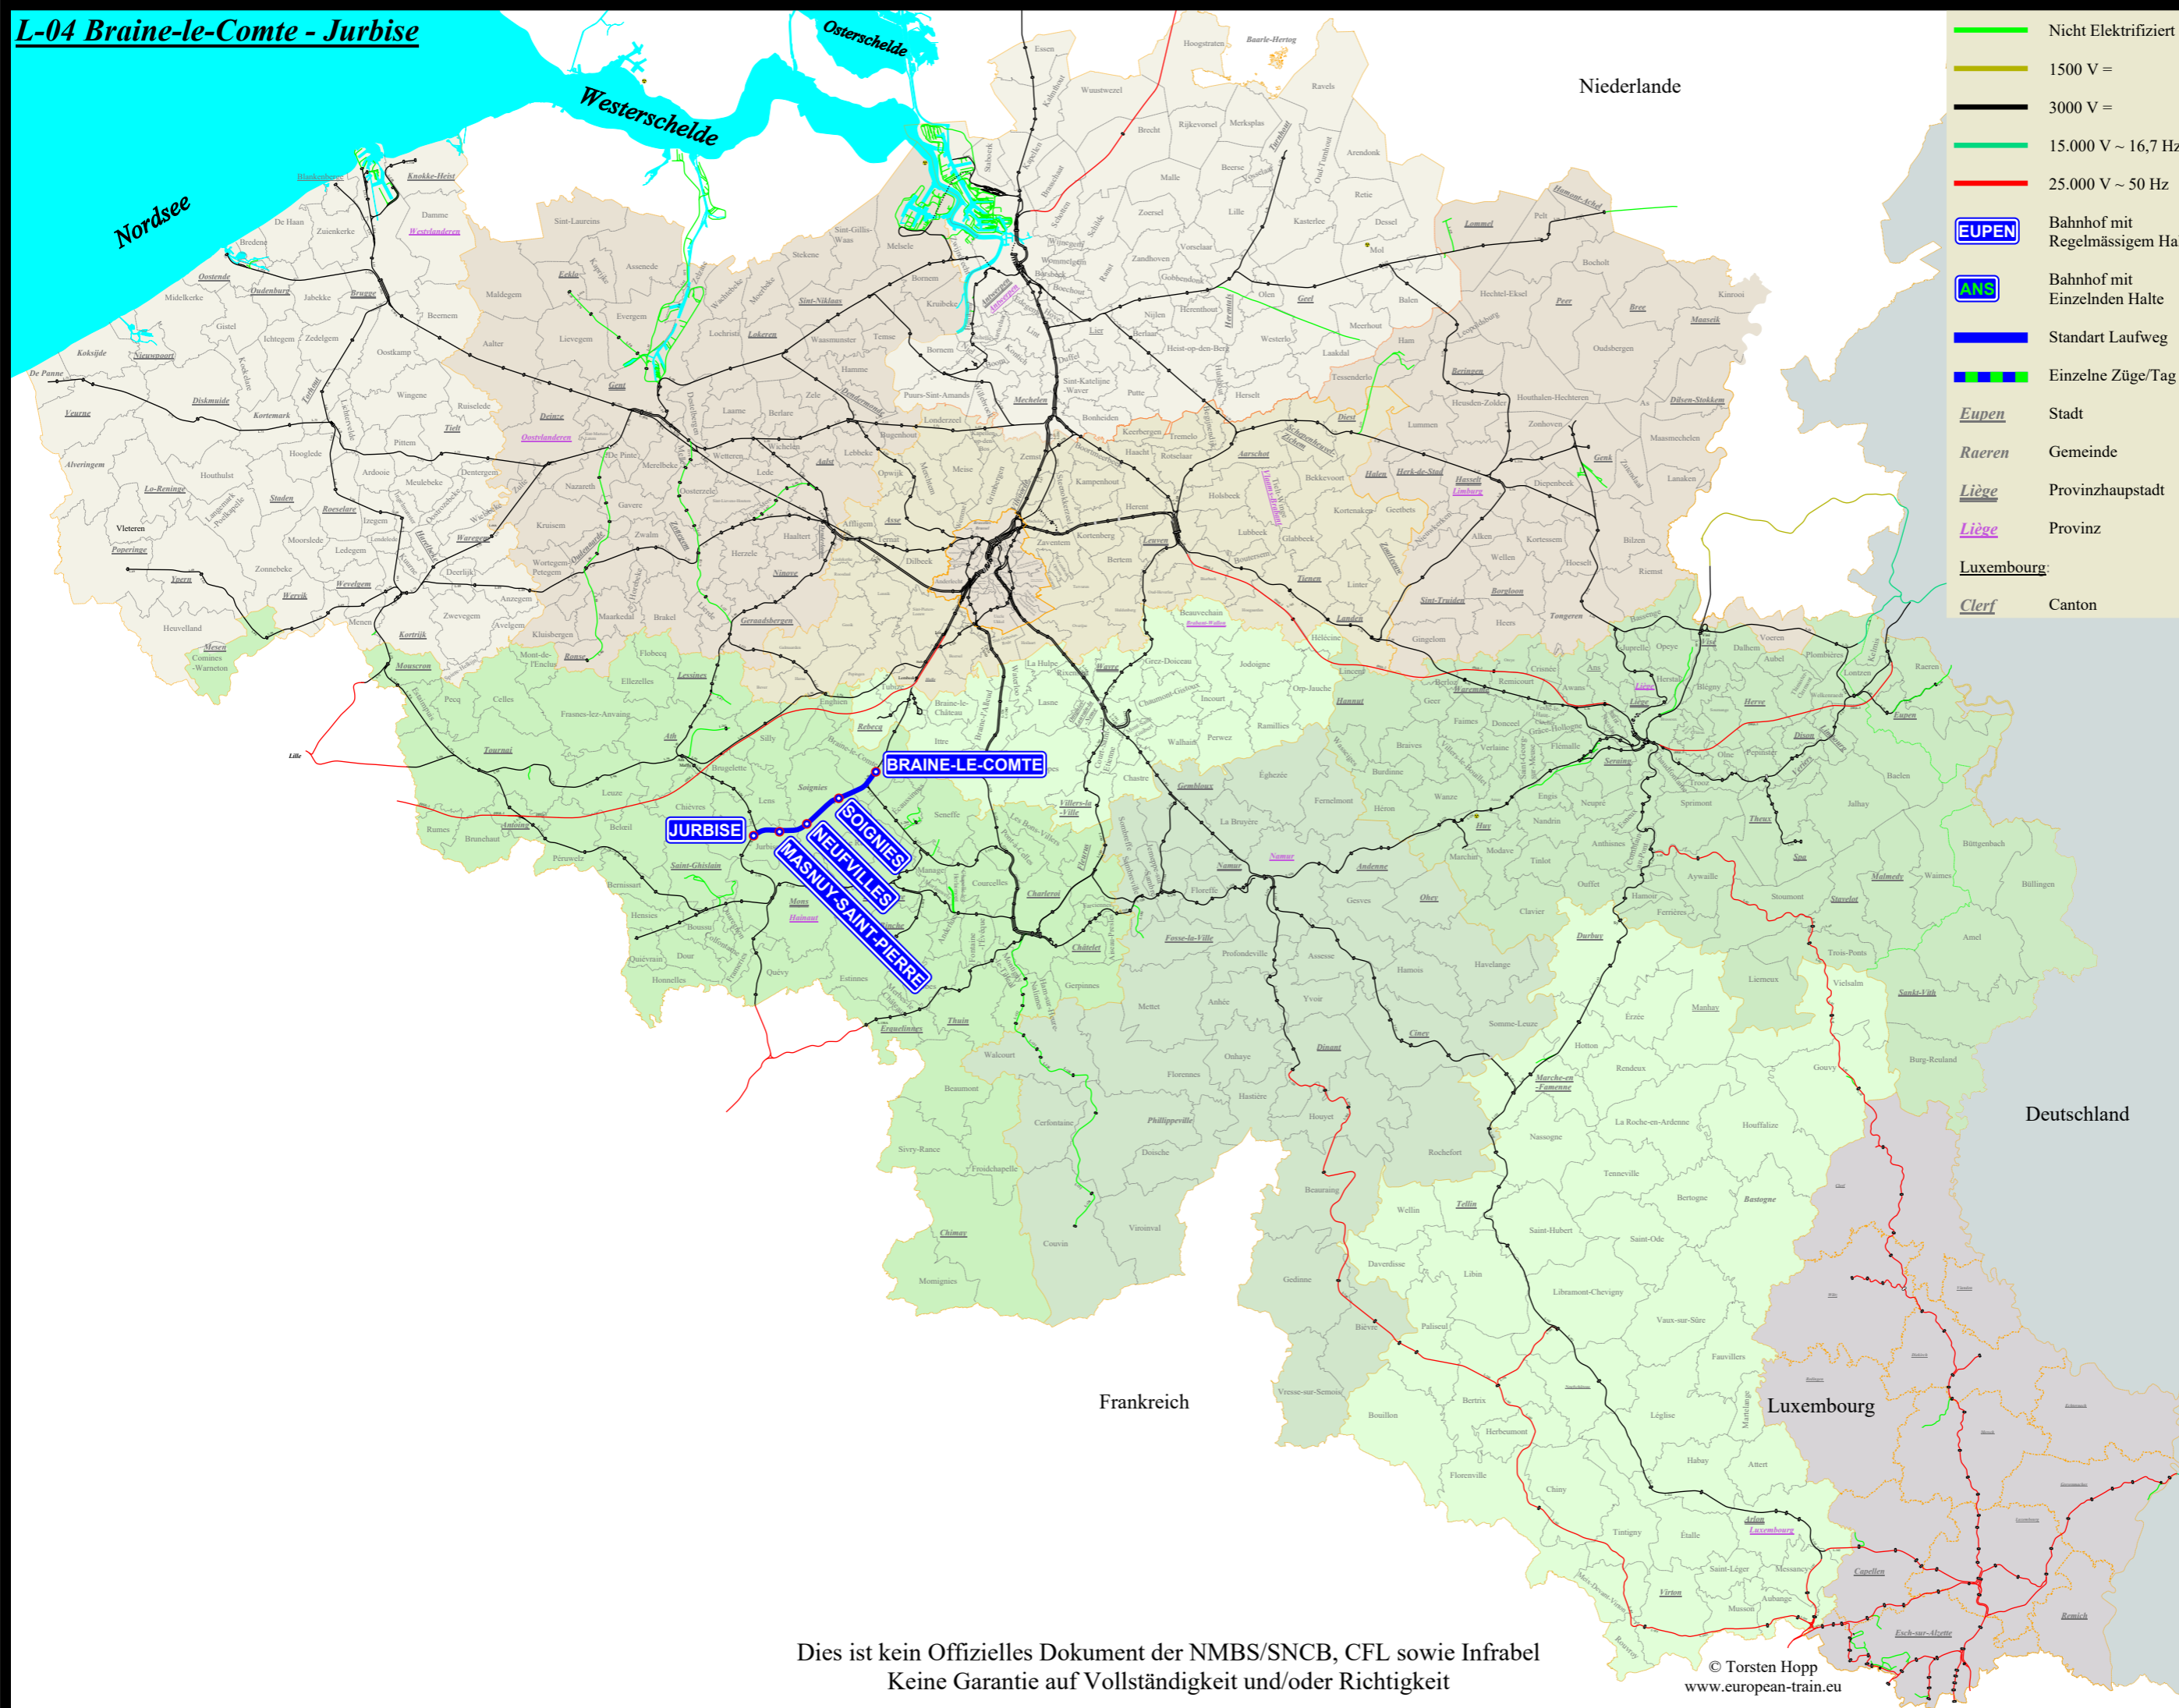

L-04 Braine-le-Comte - Jurbise

	Nicht Elektrifiziert
	1500 V =
	3000 V =
	15.000 V ~ 16,7 Hz
	25.000 V ~ 50 Hz
	Bahnhof mit Regelmässigem Halt
	Bahnhof mit Einzelnden Halte
	Standart Laufweg
	Einzelne Züge/Tag
	Stadt
	Gemeinde
	Provinzhauptstadt
	Provinz
	Luxembourg
	Canton

- Braine-le-Comte
- Soignies
- Neufvilles
- Masnuy-Saint-Pierre
- Jurbise

Dies ist kein Offizielles Dokument der NMBS/SNCB, CFL sowie Infrabel
Keine Garantie auf Vollständigkeit und/oder Richtigkeit

Montags bis Freitags		4057	4058	4059	4060	4061	4062	4063	4064	4065	4066	4067	4068	4069	4070
Jurbise	ab	07:04	08:04	09:04	10:04	11:04	12:04	13:04	14:04	15:04	16:04	17:04	18:04	19:04	20:04
Masnuy-Saint-Pierre	ab	07:10	08:10	09:10	10:10	11:10	12:10	13:10	14:10	15:10	16:10	17:10	18:10	19:10	20:10
Neufvilles	ab	07:14	08:14	09:14	10:14	11:14	12:14	13:14	14:14	15:14	16:14	17:14	18:14	19:14	20:14
Soignies	an	07:18	08:18	09:18	10:18	11:18	12:18	13:18	14:18	15:18	16:18	17:18	18:18	19:18	20:18
	ab	07:19	08:19	09:19	10:19	11:19	12:19	13:19	14:19	15:19	16:19	17:19	18:19	19:19	20:19
Braine-le-Comte	an	07:25	08:25	09:25	10:25	11:25	12:25	13:25	14:25	15:25	16:25	17:25	18:25	19:25	20:25

L-96
L-96

Montags bis Freitags		4076	6257	6258	6259	6260	6261	6262	6263	6264	6265	6266	6267	6268	6269
Braine-le-Comte	ab	06:34	07:32	08:34	09:34	10:34	11:34	12:34	13:34	14:34	15:34	16:34	17:34	18:34	19:34
Soignies	an	06:40	07:38	08:40	09:40	10:40	11:40	12:40	13:40	14:40	15:40	16:40	17:40	18:40	19:40
	ab	06:41	07:39	08:41	09:41	10:41	11:41	12:41	13:41	14:41	15:41	16:41	17:41	18:41	19:41
Neufvilles	ab	06:46	07:44	08:46	09:46	10:46	11:46	12:46	13:46	14:46	15:46	16:46	17:46	18:46	19:46
Masnuy-Saint-Pierre	ab	06:50	07:48	08:50	09:50	10:50	11:50	12:50	13:50	14:50	15:50	16:50	17:50	18:50	19:50
Jurbise	an	06:55	07:53	08:55	09:55	10:55	11:55	12:55	13:55	14:55	15:55	16:55	17:55	18:55	19:55