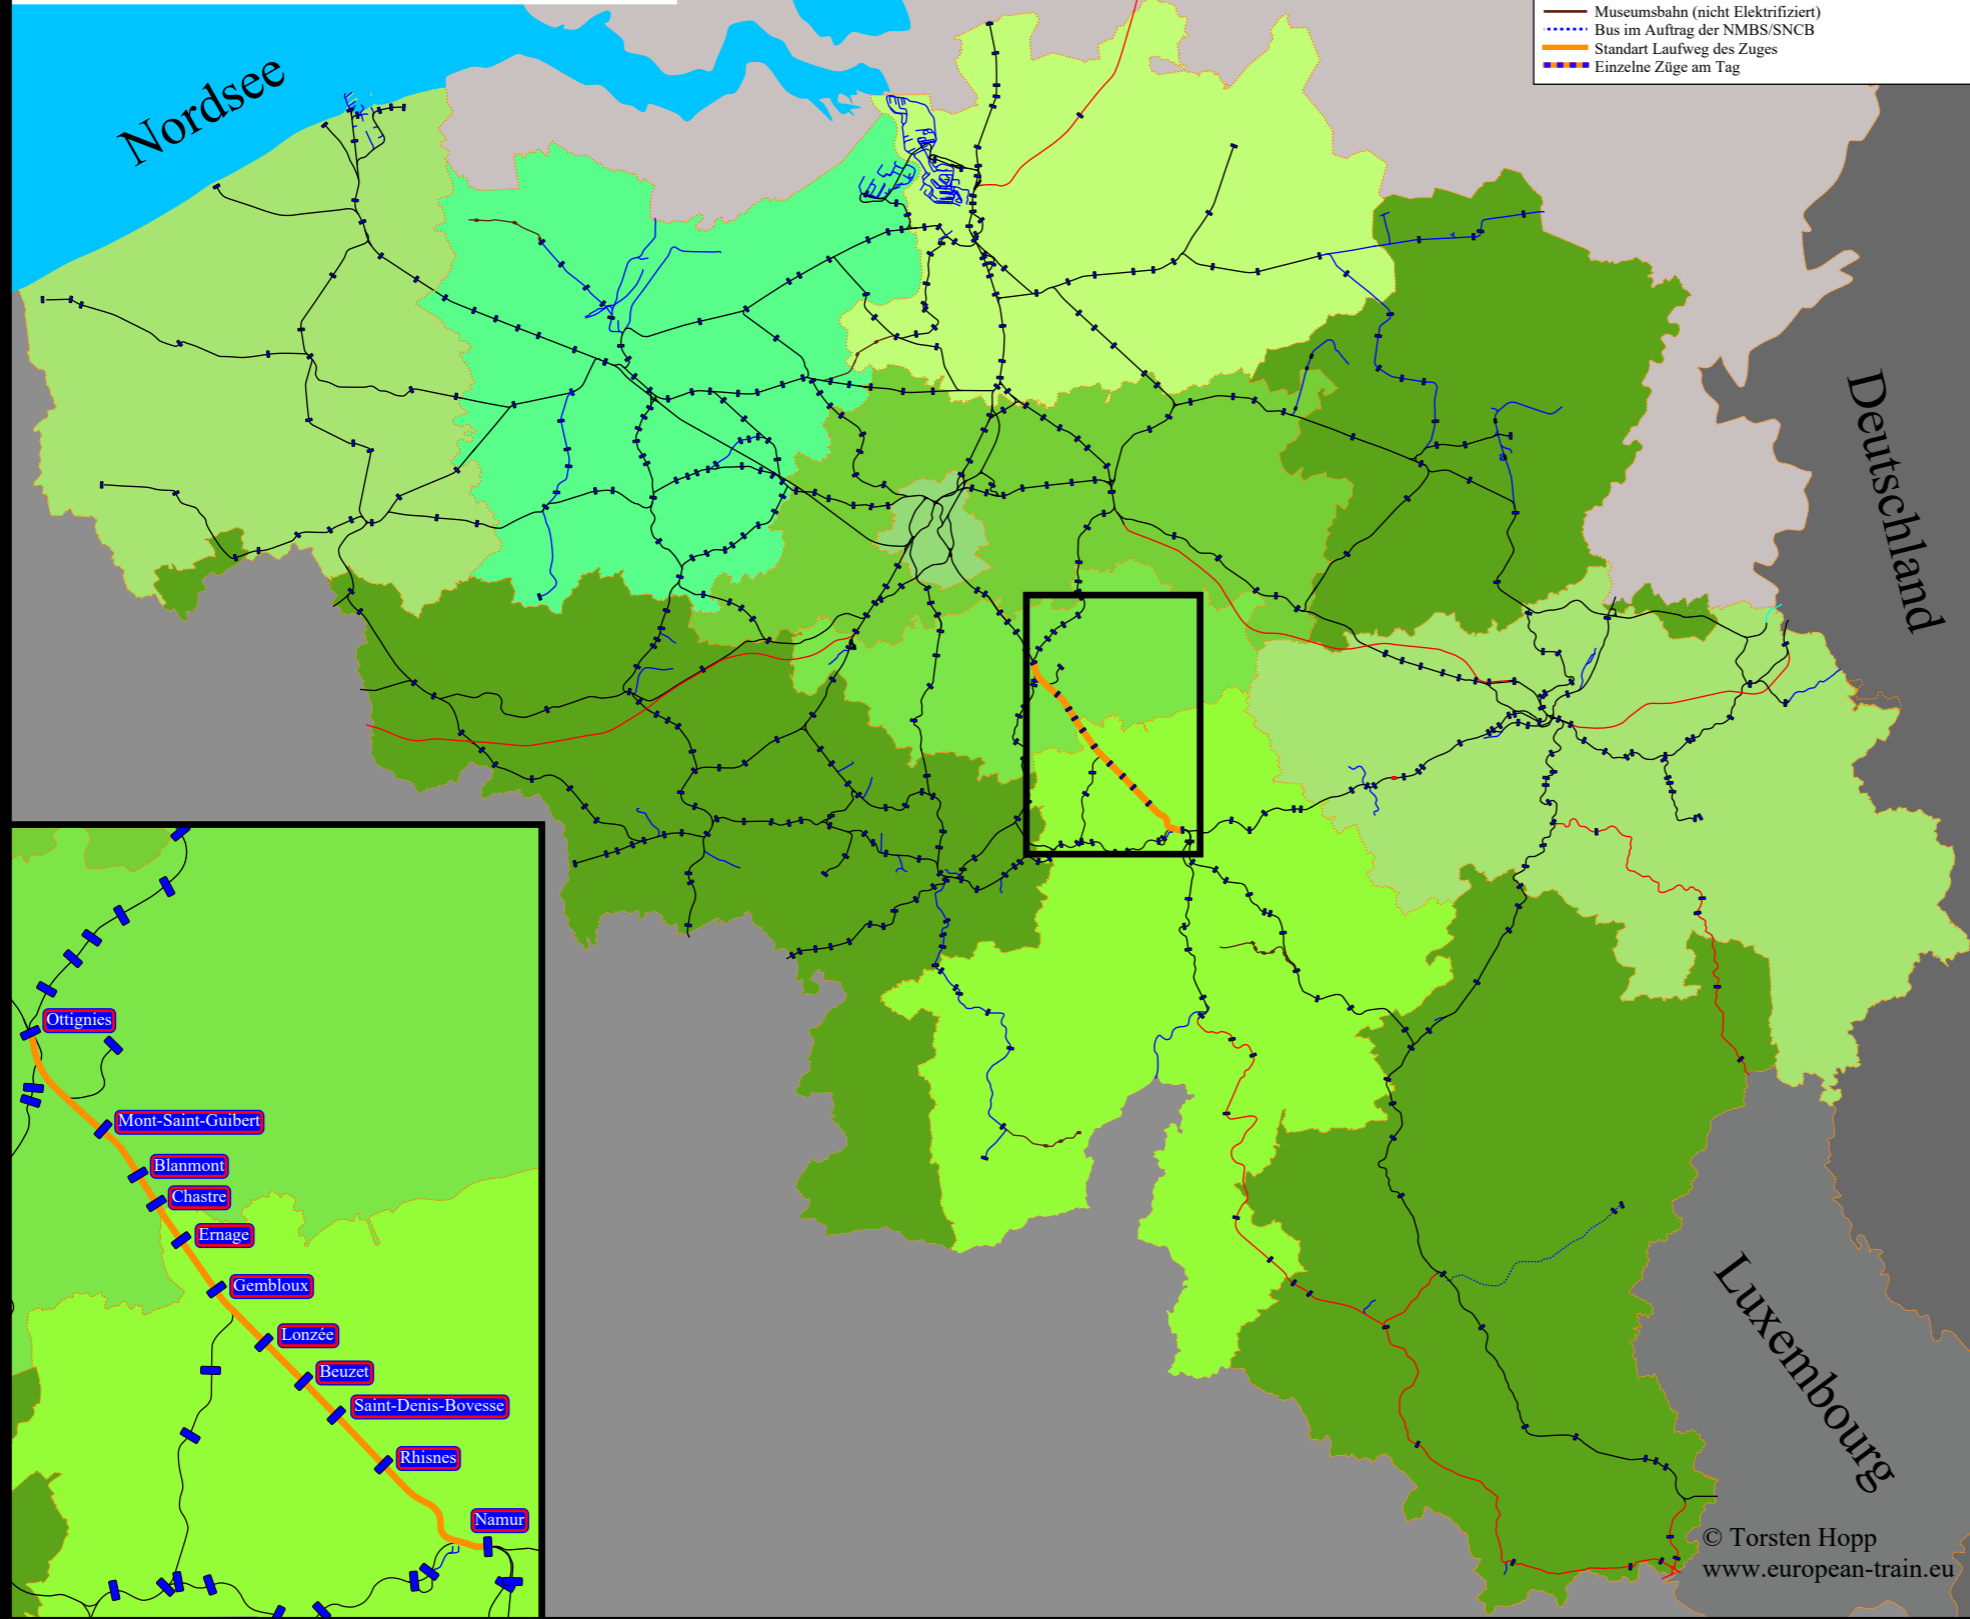

L-08 Montags bis Sonntags 12/2020 - 12/2021
Namur - Gembloux - Ottignies

- Namur
- Rhisnes
- Saint-Denis-Bovesse
- Beuzet
- Lonzée
- Gembloux
- Ernage
- Chastre
- Blanmont
- Mont-Saint-Guibert
- Ottignies

Montags bis Sonntags		6256	6257	6258	6259	6260	6261	6262	6263	6264	6265	6266	6266	6266	6267	6268	6269	6270	6271	6272
		1-7	1-5	1-7	1-5	1-7	1-5	1-7	1-5	1-7	1-5	1-5	1-5	6-7	1-5	1-7	1-5	1-7	1-5	1-5
												*	**							
Ottignies	ab	06:05	07:05	08:05	09:05	10:05	11:05	12:05	13:05	14:05	15:05	16:05	16:05	16:05	17:05	18:05	19:05	20:05	21:05	22:05
Mont-Saint-Guibert	ab	06:13	07:13	08:13	09:13	10:13	11:13	12:13	13:13	14:13	15:13	16:13	16:13	16:13	17:13	18:13	19:13	20:13	21:13	22:13
Blanmont	ab	06:16	07:16	08:16	09:16	10:16	11:16	12:16	13:16	14:16	15:16	16:16	16:16	16:16	17:16	18:16	19:16	20:16	21:16	22:16
Chastre	ab	06:18	07:18	08:18	09:18	10:18	11:18	12:18	13:18	14:18	15:18	16:18	16:18	16:18	17:18	18:18	19:18	20:18	21:18	22:18
Ernage	ab	06:22	07:22	08:22	09:22	10:22	11:22	12:22	13:22	14:22	15:22	16:22	16:22	16:22	17:22	18:22	19:22	20:22	21:22	22:22
Gembloux	an	06:25	07:25	08:25	09:25	10:25	11:25	12:25	13:25	14:25	15:25	16:25	16:25	16:25	17:25	18:25	19:25	20:25	21:25	22:25
	ab	06:34	07:34	08:34	09:35	10:34	11:34	12:34	13:34	14:34	15:34	16:34	16:42	16:34	17:43	18:34	19:34	20:34	21:34	22:34
Lonzée	ab	06:38	07:38	08:38	09:39	10:38	11:38	12:38	13:38	14:38	15:38	16:38	16:46	16:38	17:47	18:38	19:38	20:38	21:38	22:38
Beuzet	ab	06:41	07:41	08:41	09:42	10:41	11:41	12:41	13:41	14:41	15:41	16:41	16:49	16:41	17:50	18:41	19:41	20:41	21:41	22:41
Saint-Denis-Bovesse	ab	06:44	07:44	08:44	09:45	10:44	11:44	12:44	13:44	14:44	15:44	16:44	16:52	16:44	17:53	18:44	19:44	20:44	21:44	22:44
Rhisnes	ab	06:47	07:47	08:47	09:48	10:47	11:47	12:47	13:47	14:47	15:47	16:47	16:55	16:47	17:56	18:47	19:47	20:47	21:47	22:47
Namur	an	06:53	07:53	08:53	09:54	10:53	11:53	12:53	13:53	14:53	15:53	16:53	17:01	16:53	18:02	18:53	19:53	20:53	21:53	22:53