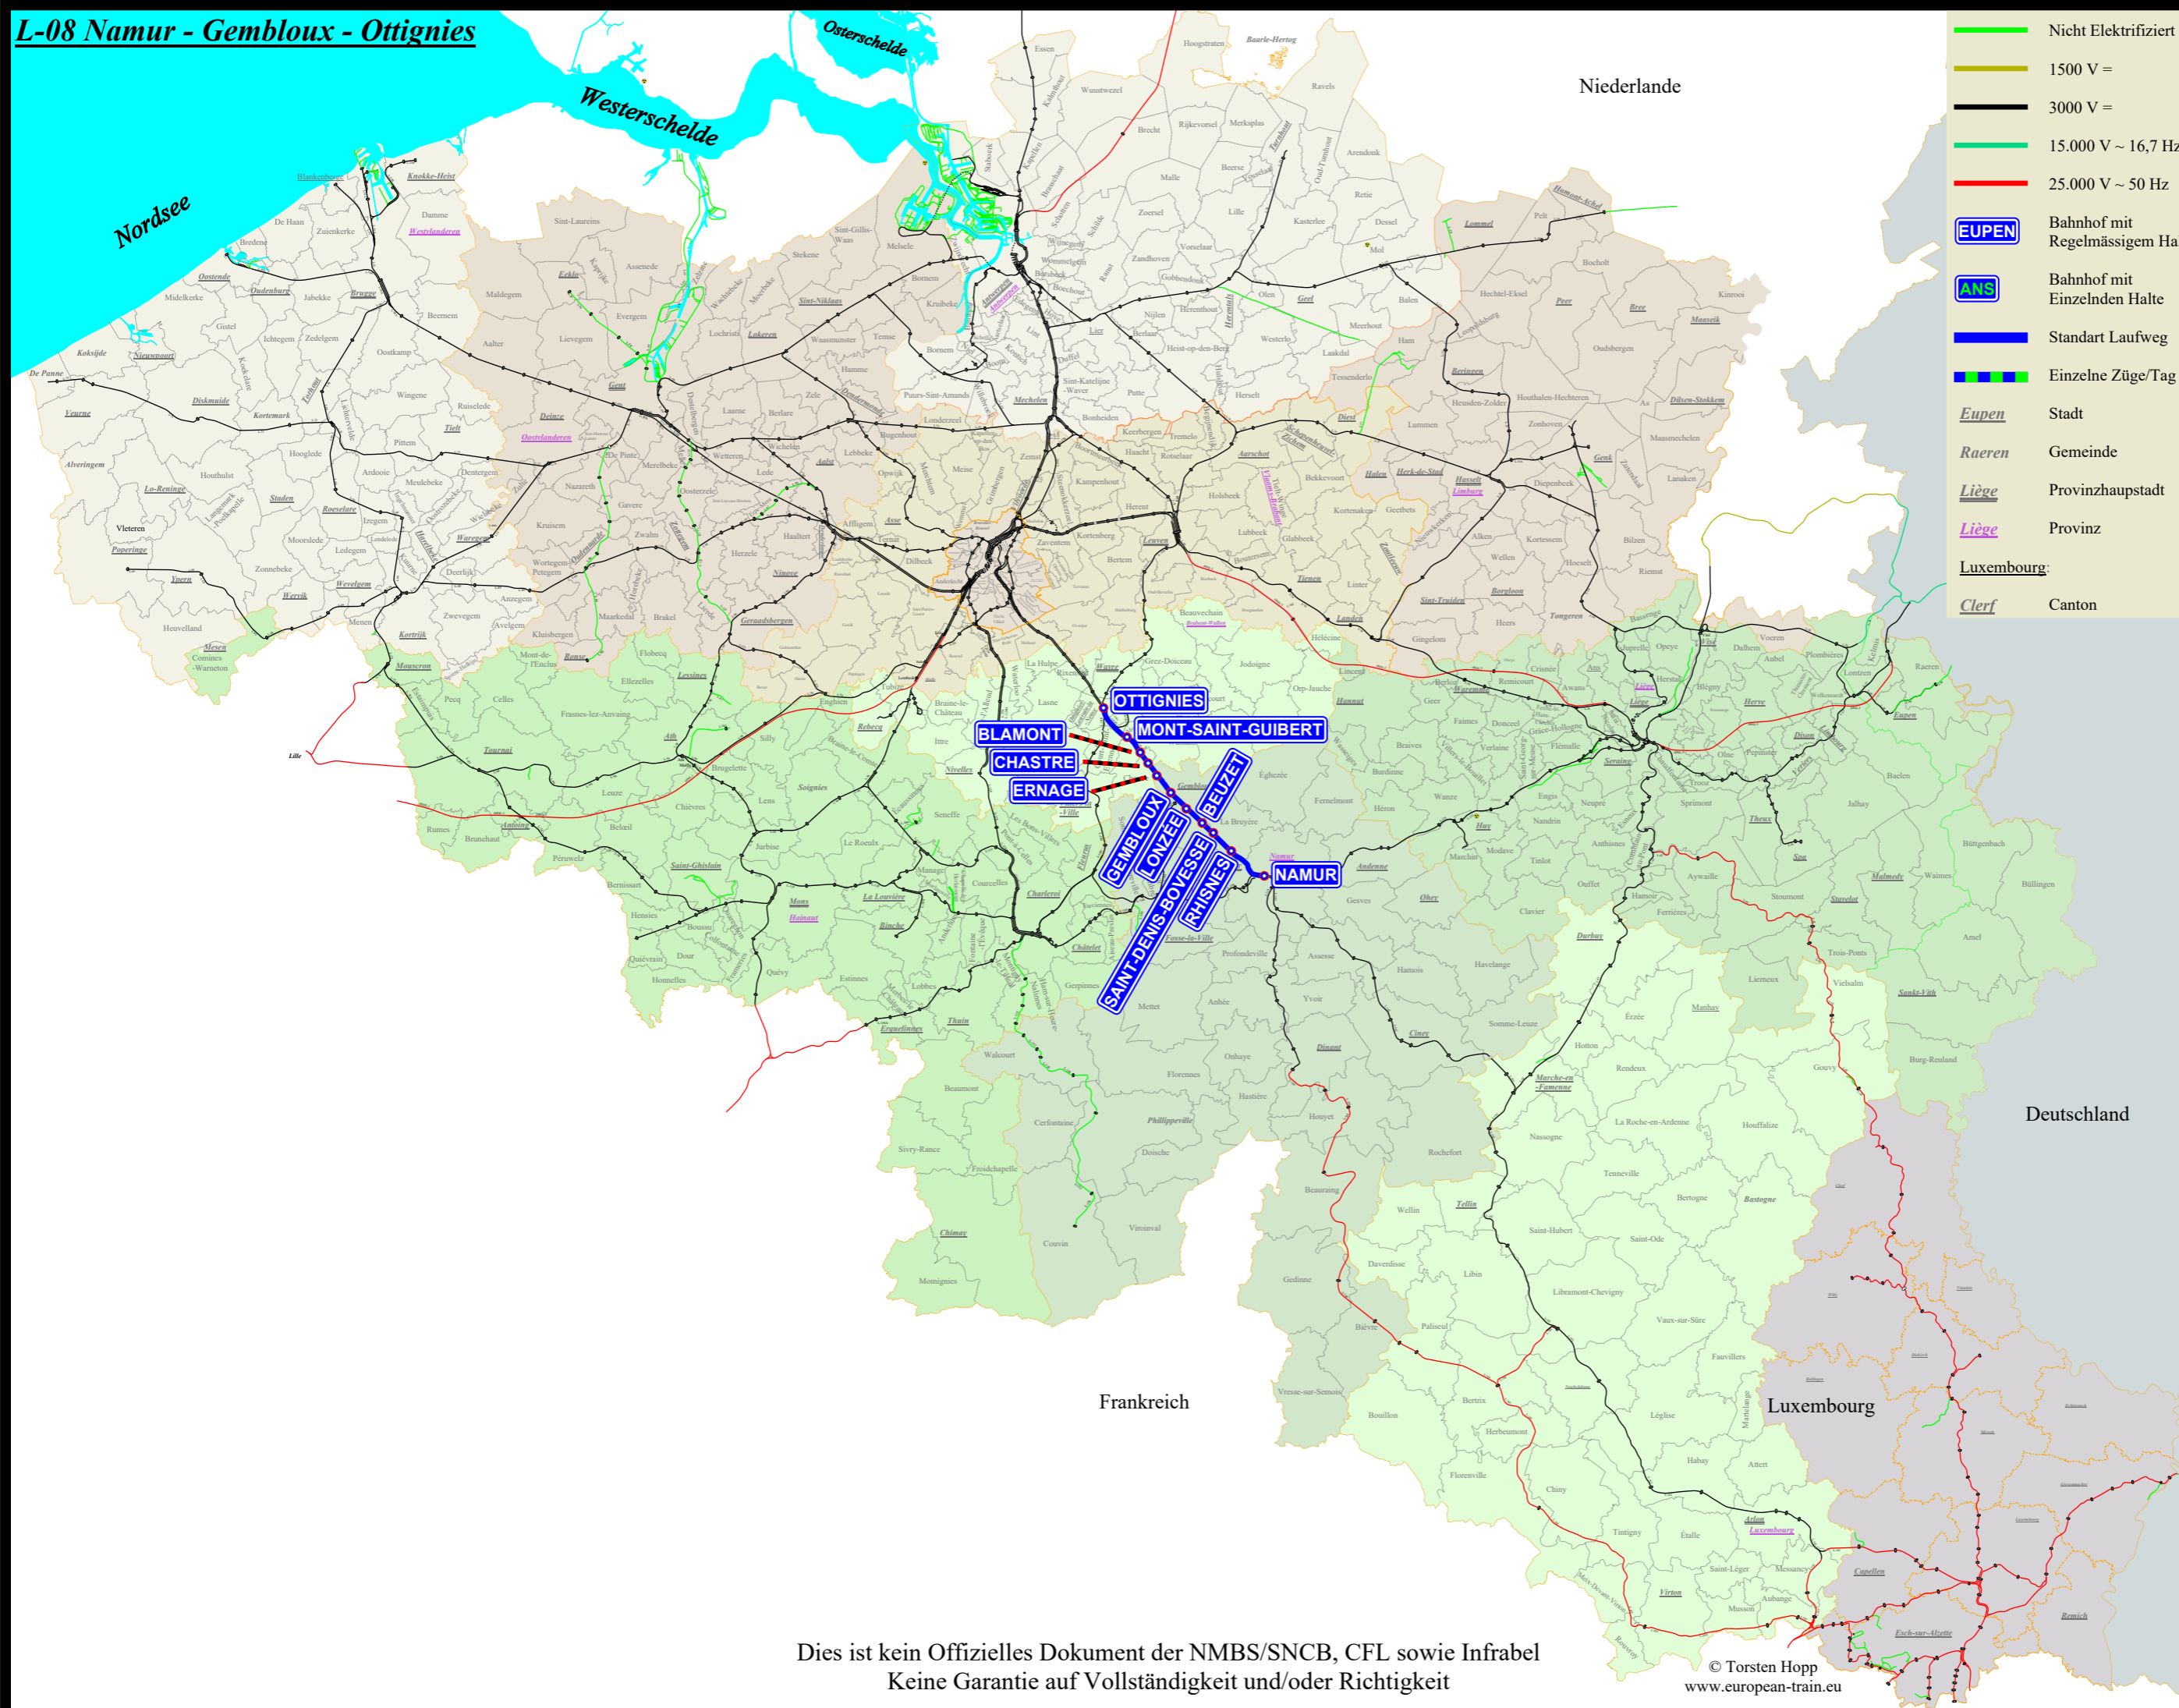

L-08 Namur - Gembloux - Ottignies

	Nicht Elektrifiziert
	1500 V =
	3000 V =
	15.000 V ~ 16,7 Hz
	25.000 V ~ 50 Hz
	Bahnhof mit Regelmäßigem Halt
	Bahnhof mit Einzelnden Halte
	Standart Laufweg
	Einzelne Züge/Tag
<i>Eupen</i>	Stadt
<i>Raeren</i>	Gemeinde
<i>Liège</i>	Provinzhauptstadt
<i>Liège</i>	Provinz
<i>Luxembourg</i>	
<i>Clerf</i>	Canton

Montags bis Freitags	6256	6257	6258	6259	6260	6261	6262	6263	6264	6265	6266	6267	6268	6269	6270	6271	6272	
Ottignies	ab	06:05	07:05	08:05	09:05	10:05	11:05	12:05	13:05	14:05	15:05	16:05	17:05	18:05	19:05	20:05	21:05	22:05
Mont-Saint-Guibert	ab	06:12	07:12	08:12	09:12	10:12	11:12	12:12	13:12	14:12	15:12	16:12	17:12	18:12	19:12	20:12	21:12	22:12
Blanmont	ab	06:15	07:15	08:15	09:15	10:15	11:15	12:15	13:15	14:15	15:15	16:15	17:15	18:15	19:15	20:15	21:15	22:15
Chastre	ab	06:18	07:18	08:18	09:18	10:18	11:18	12:18	13:18	14:18	15:18	16:18	17:18	18:18	19:18	20:18	21:18	22:18
Ernage	ab	06:22	07:22	08:22	09:22	10:22	11:22	12:22	13:22	14:22	15:22	16:22	17:22	18:22	19:22	20:22	21:22	22:22
Gembloux	an	06:25	07:25	08:25	09:25	10:25	11:25	12:25	13:25	14:25	15:25	16:25	17:25	18:25	19:25	20:25	21:25	22:25
	ab	06:34	07:34	08:34	09:34	10:34	11:34	12:34	13:34	14:34	15:34	16:34	17:43	18:34	19:34	20:34	21:34	22:34
Lonzée	ab	06:38	07:38	08:38	09:38	10:38	11:38	12:38	13:38	14:38	15:38	16:38	17:47	18:38	19:38	20:38	21:38	22:38
Beuzet	ab	06:41	07:41	08:41	09:41	10:41	11:41	12:41	13:41	14:41	15:41	16:41	17:50	18:41	19:41	20:41	21:41	22:41
Saint-Denis-Bovesse	ab	06:44	07:44	08:44	09:44	10:44	11:44	12:44	13:44	14:44	15:44	16:44	17:53	18:44	19:44	20:44	21:44	22:44
Rhisnes	ab	06:48	07:48	08:48	09:48	10:48	11:48	12:48	13:48	14:48	15:48	16:48	17:57	18:48	19:48	20:48	21:48	22:48
Namur	an	06:55	07:55	08:55	09:55	10:55	11:55	12:55	13:55	14:55	15:55	16:55	18:04	18:55	19:55	20:55	21:55	22:55