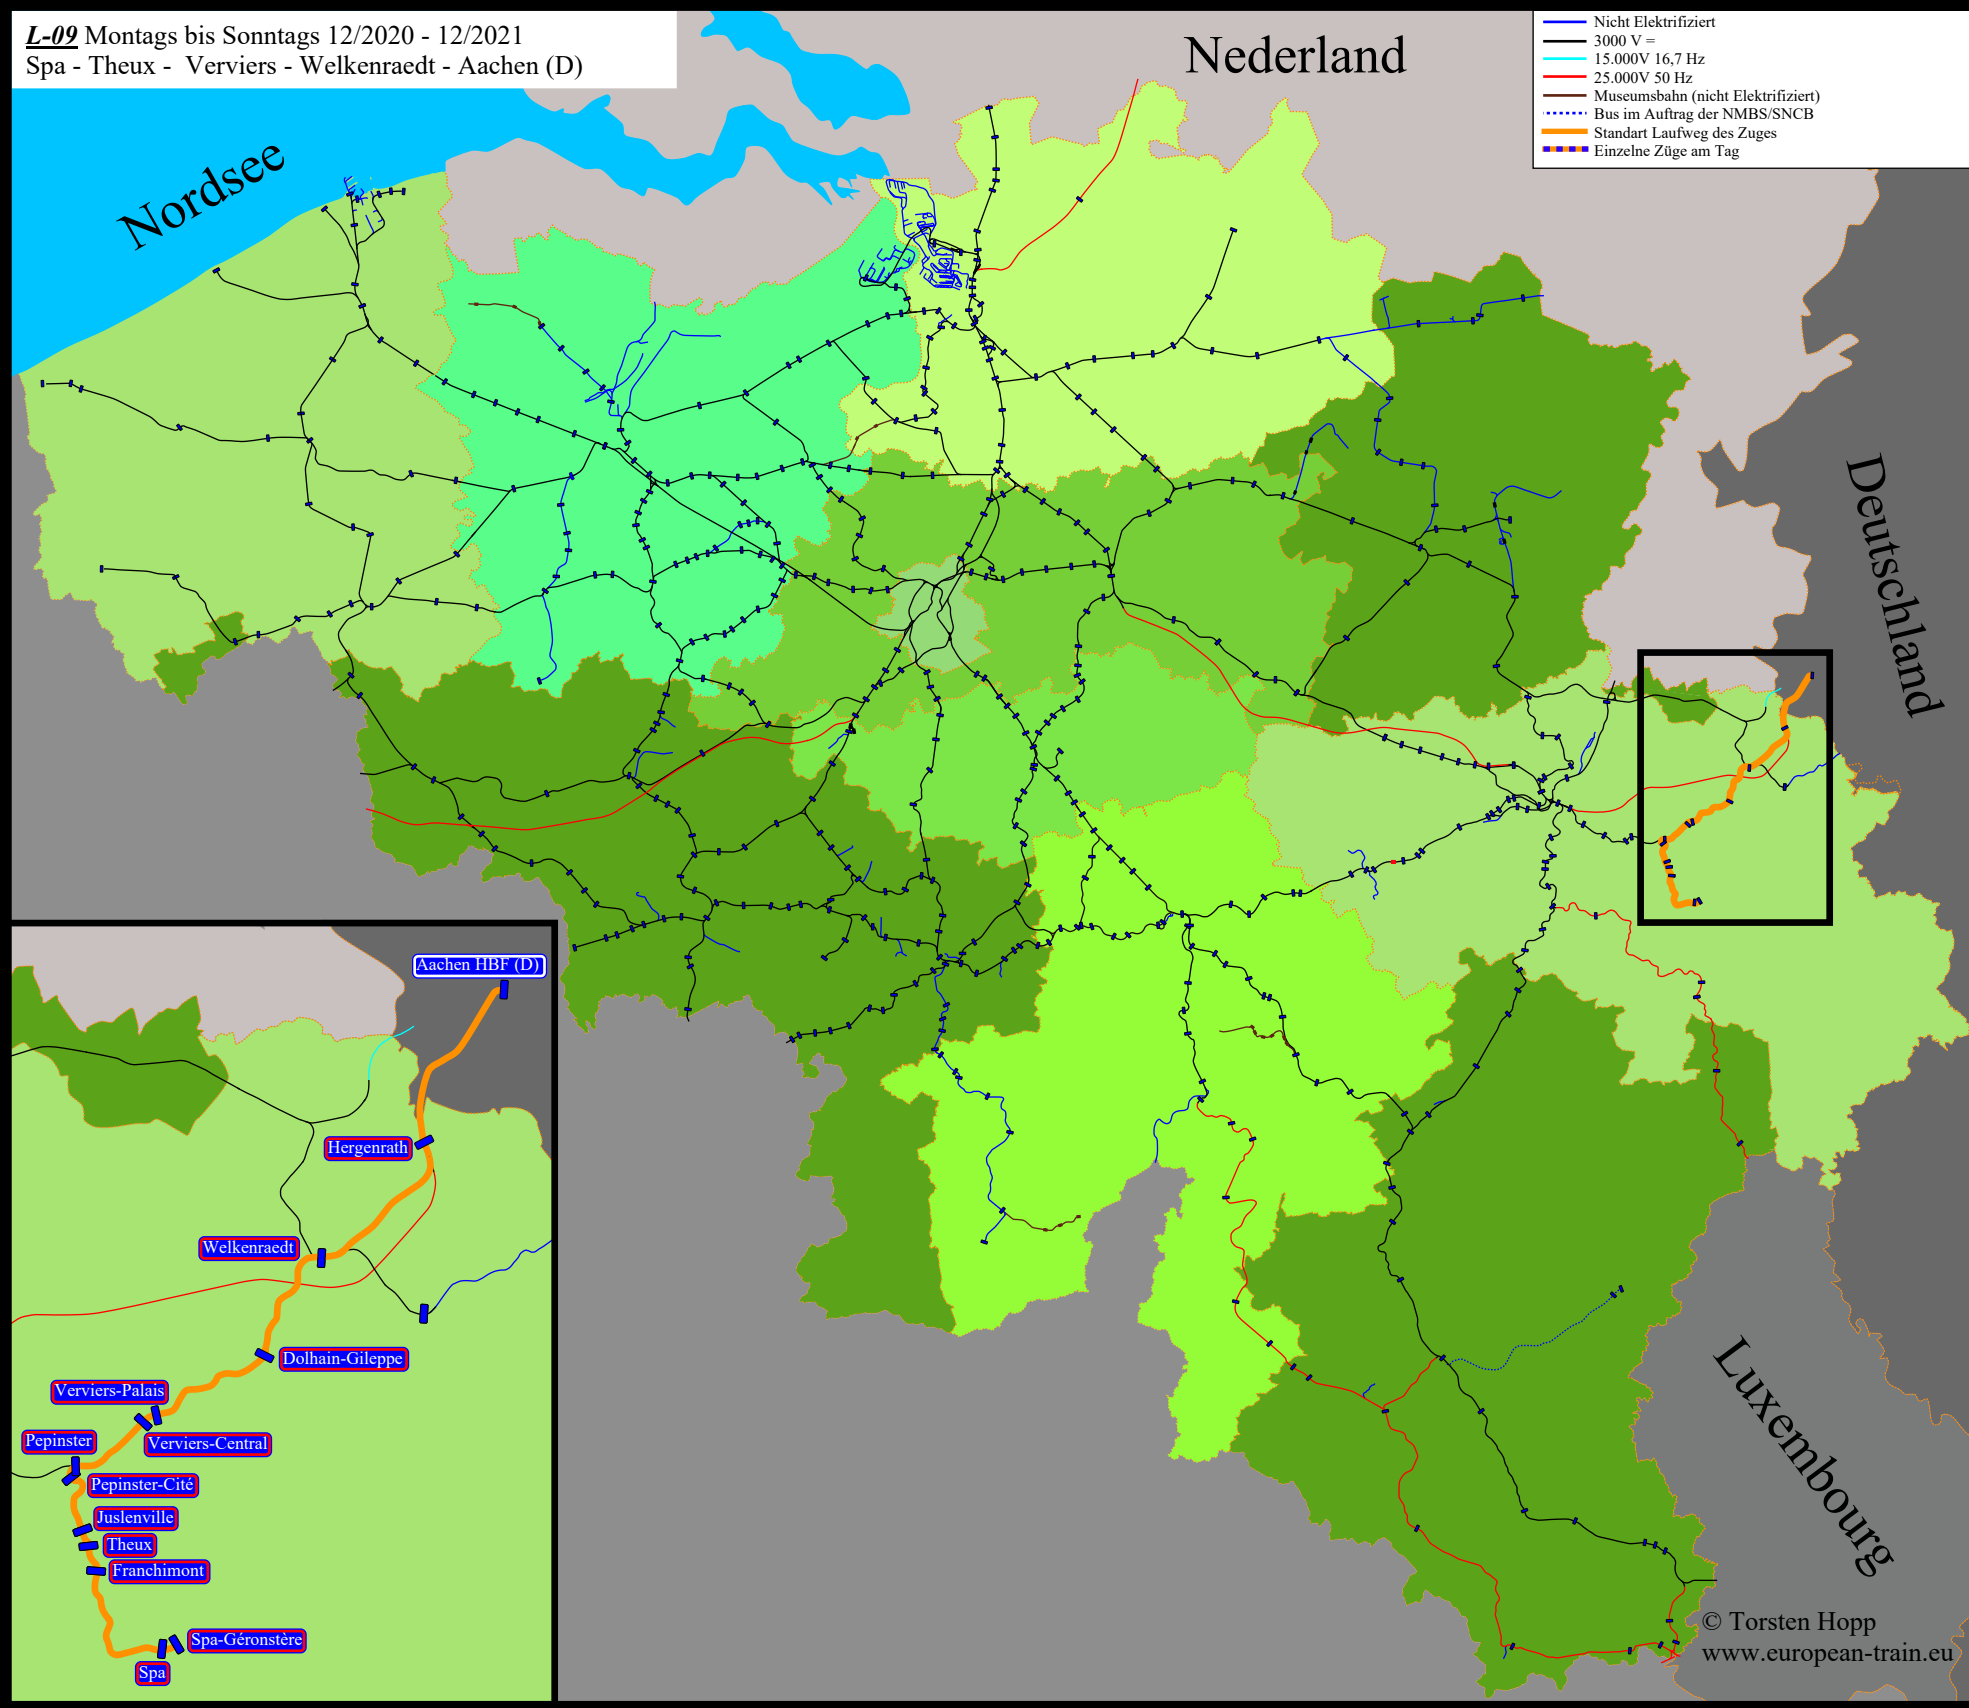

L-09 Montags bis Sonntags 12/2020 - 12/2021
 Spa - Theux - Verviers - Welkenraedt - Aachen (D)

Nederland

Deutschland

Luxembourg

- Spa-Géronstère
- Spa
- Franchimont
- Theux
- Jusleville
- Pepinster-Cité
- Pepinster
- Verviers-Central
- Verviers-Palais
- Dolhain-Gileppe
- Welkenraedt
- Hergenrath
- Aachen HBF (D)