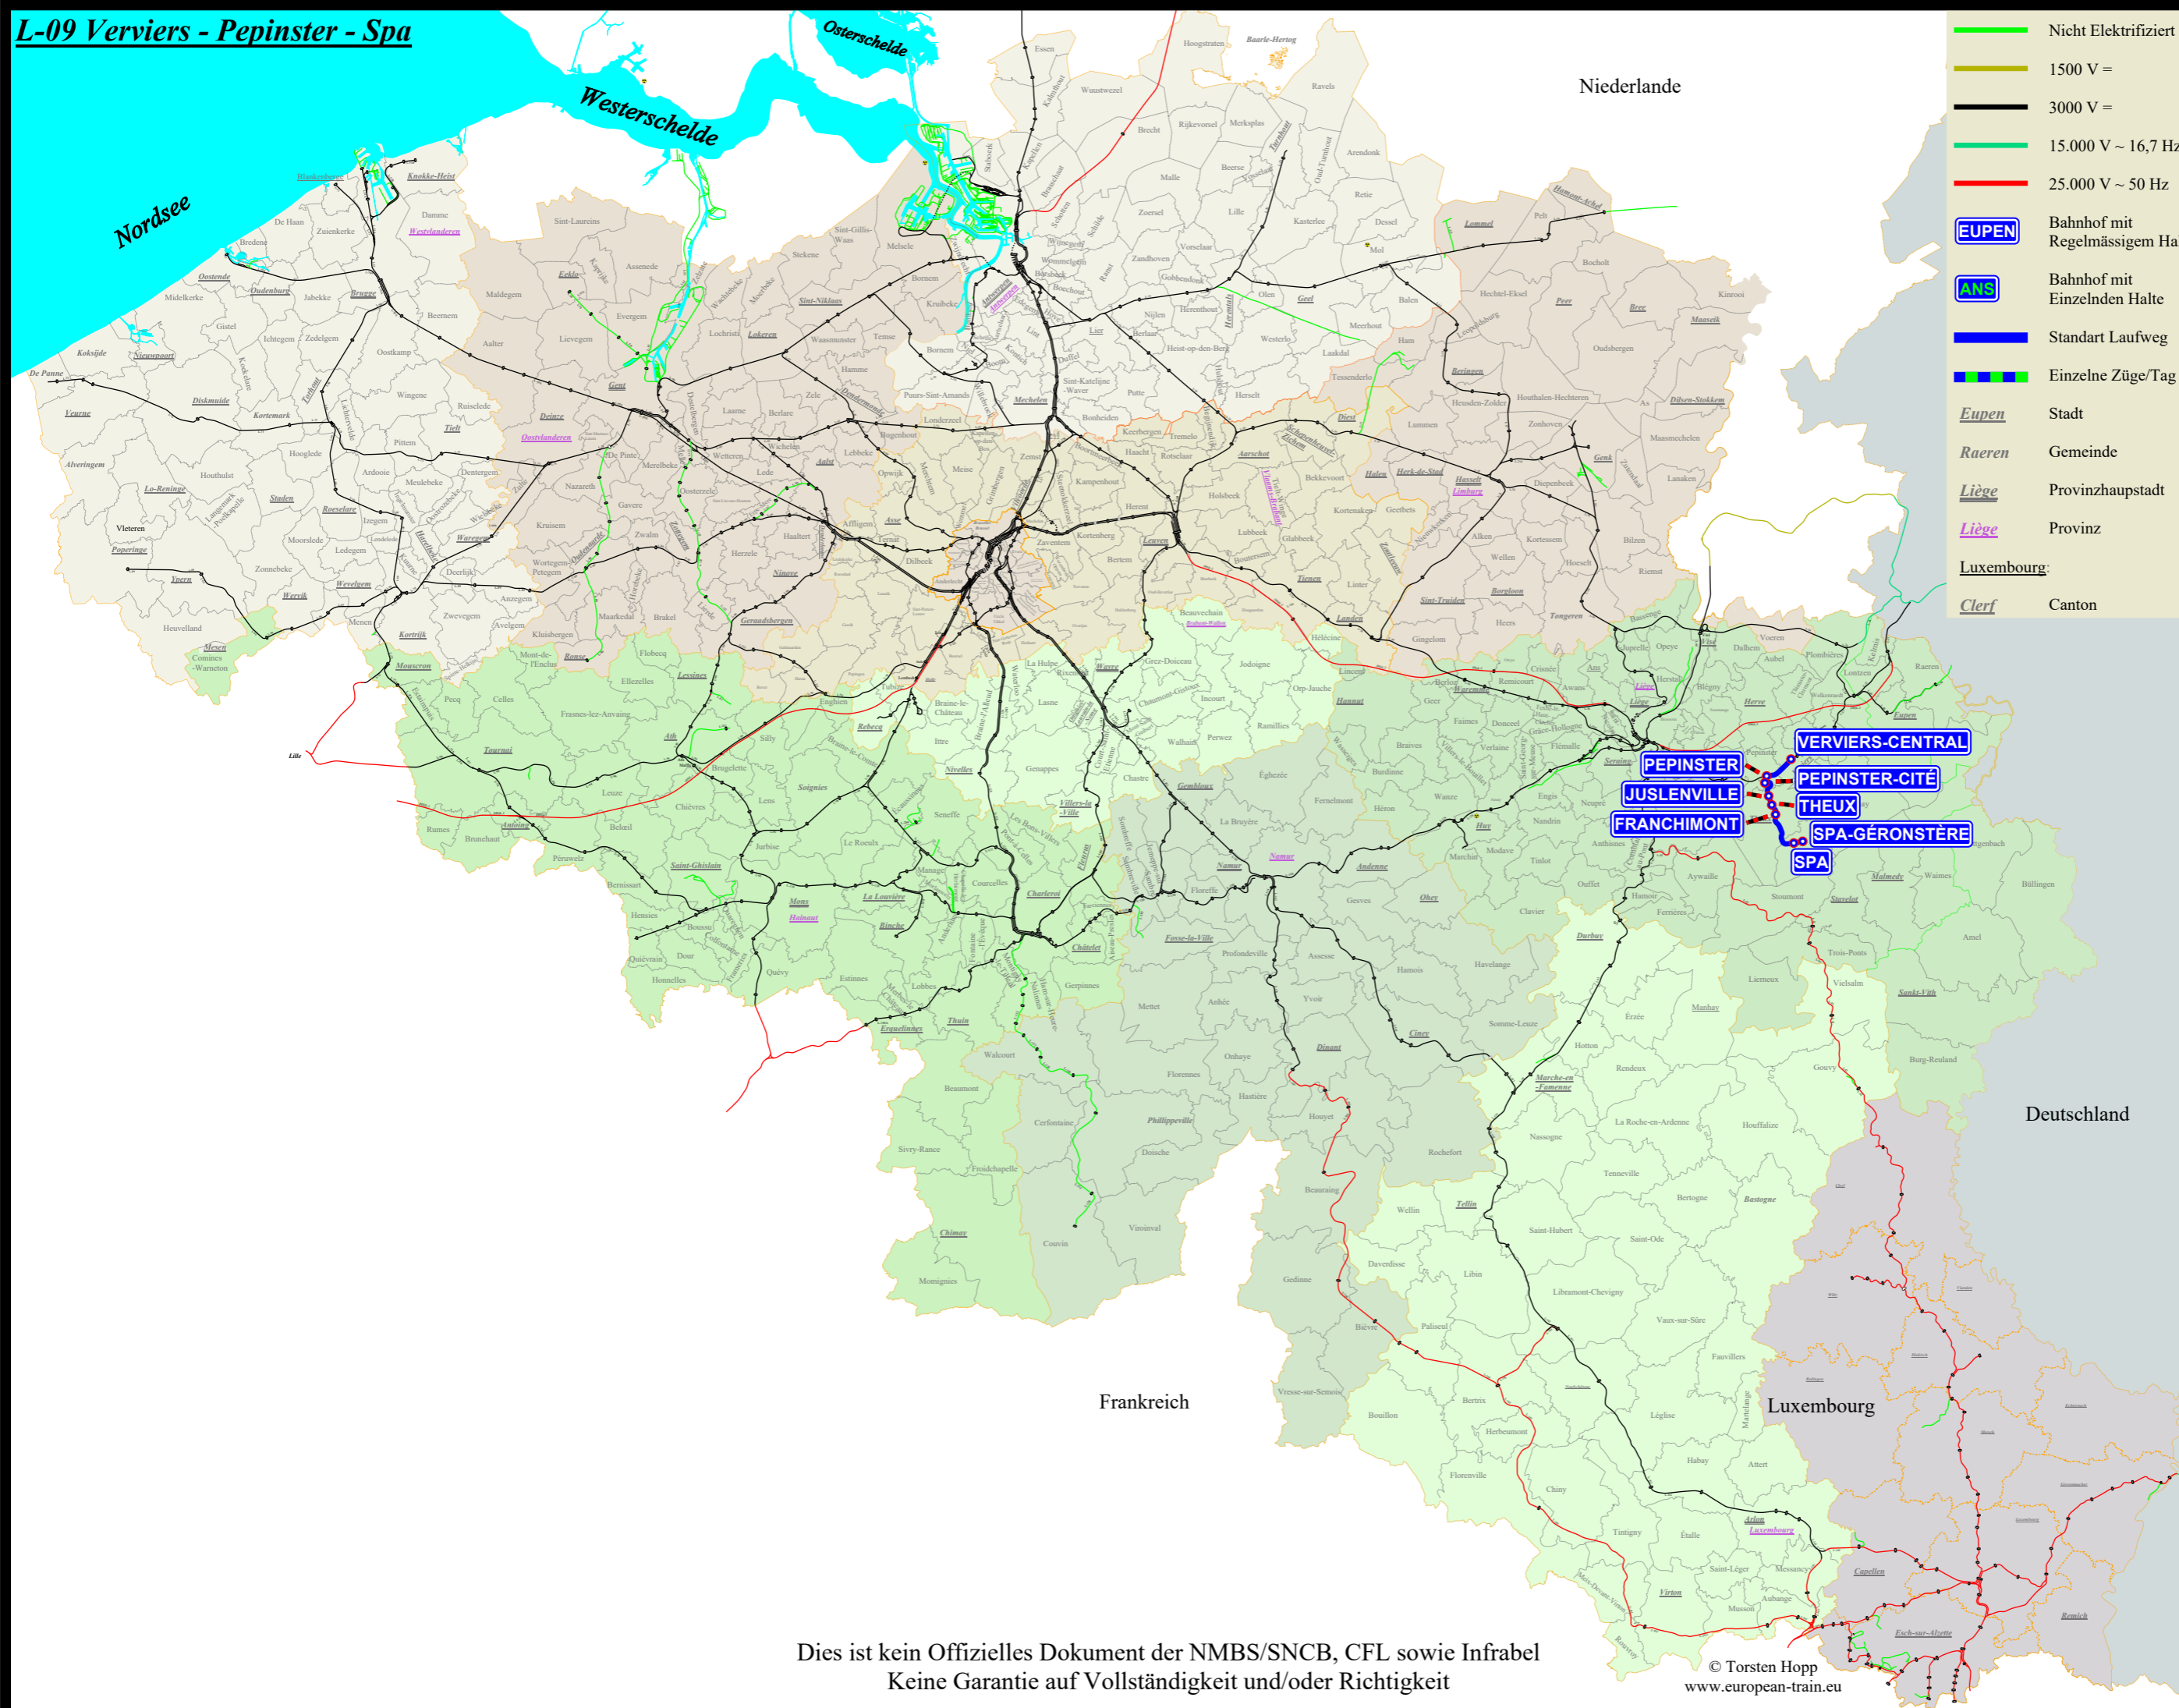

L-09 Verviers - Pepinster - Spa

	Nicht Elektrifiziert
	1500 V =
	3000 V =
	15.000 V ~ 16,7 Hz
	25.000 V ~ 50 Hz
	Bahnhof mit Regelmässigem Halt
	Bahnhof mit Einzelnden Halte
	Standart Laufweg
	Einzelne Züge/Tag
	Stadt
	Gemeinde
	Provinzhauptstadt
	Provinz
	Luxembourg:
	Canton

	Verviers-Central
	Pepinster
	Pepinster-Cit'
	Jusleville
	Theux
	Franchimont
	Spa
	Spa-Géronstère

Dies ist kein Offizielles Dokument der NMBS/SNCB, CFL sowie Infrabel
Keine Garantie auf Vollständigkeit und/oder Richtigkeit

© Torsten Hopp
www.european-train.eu