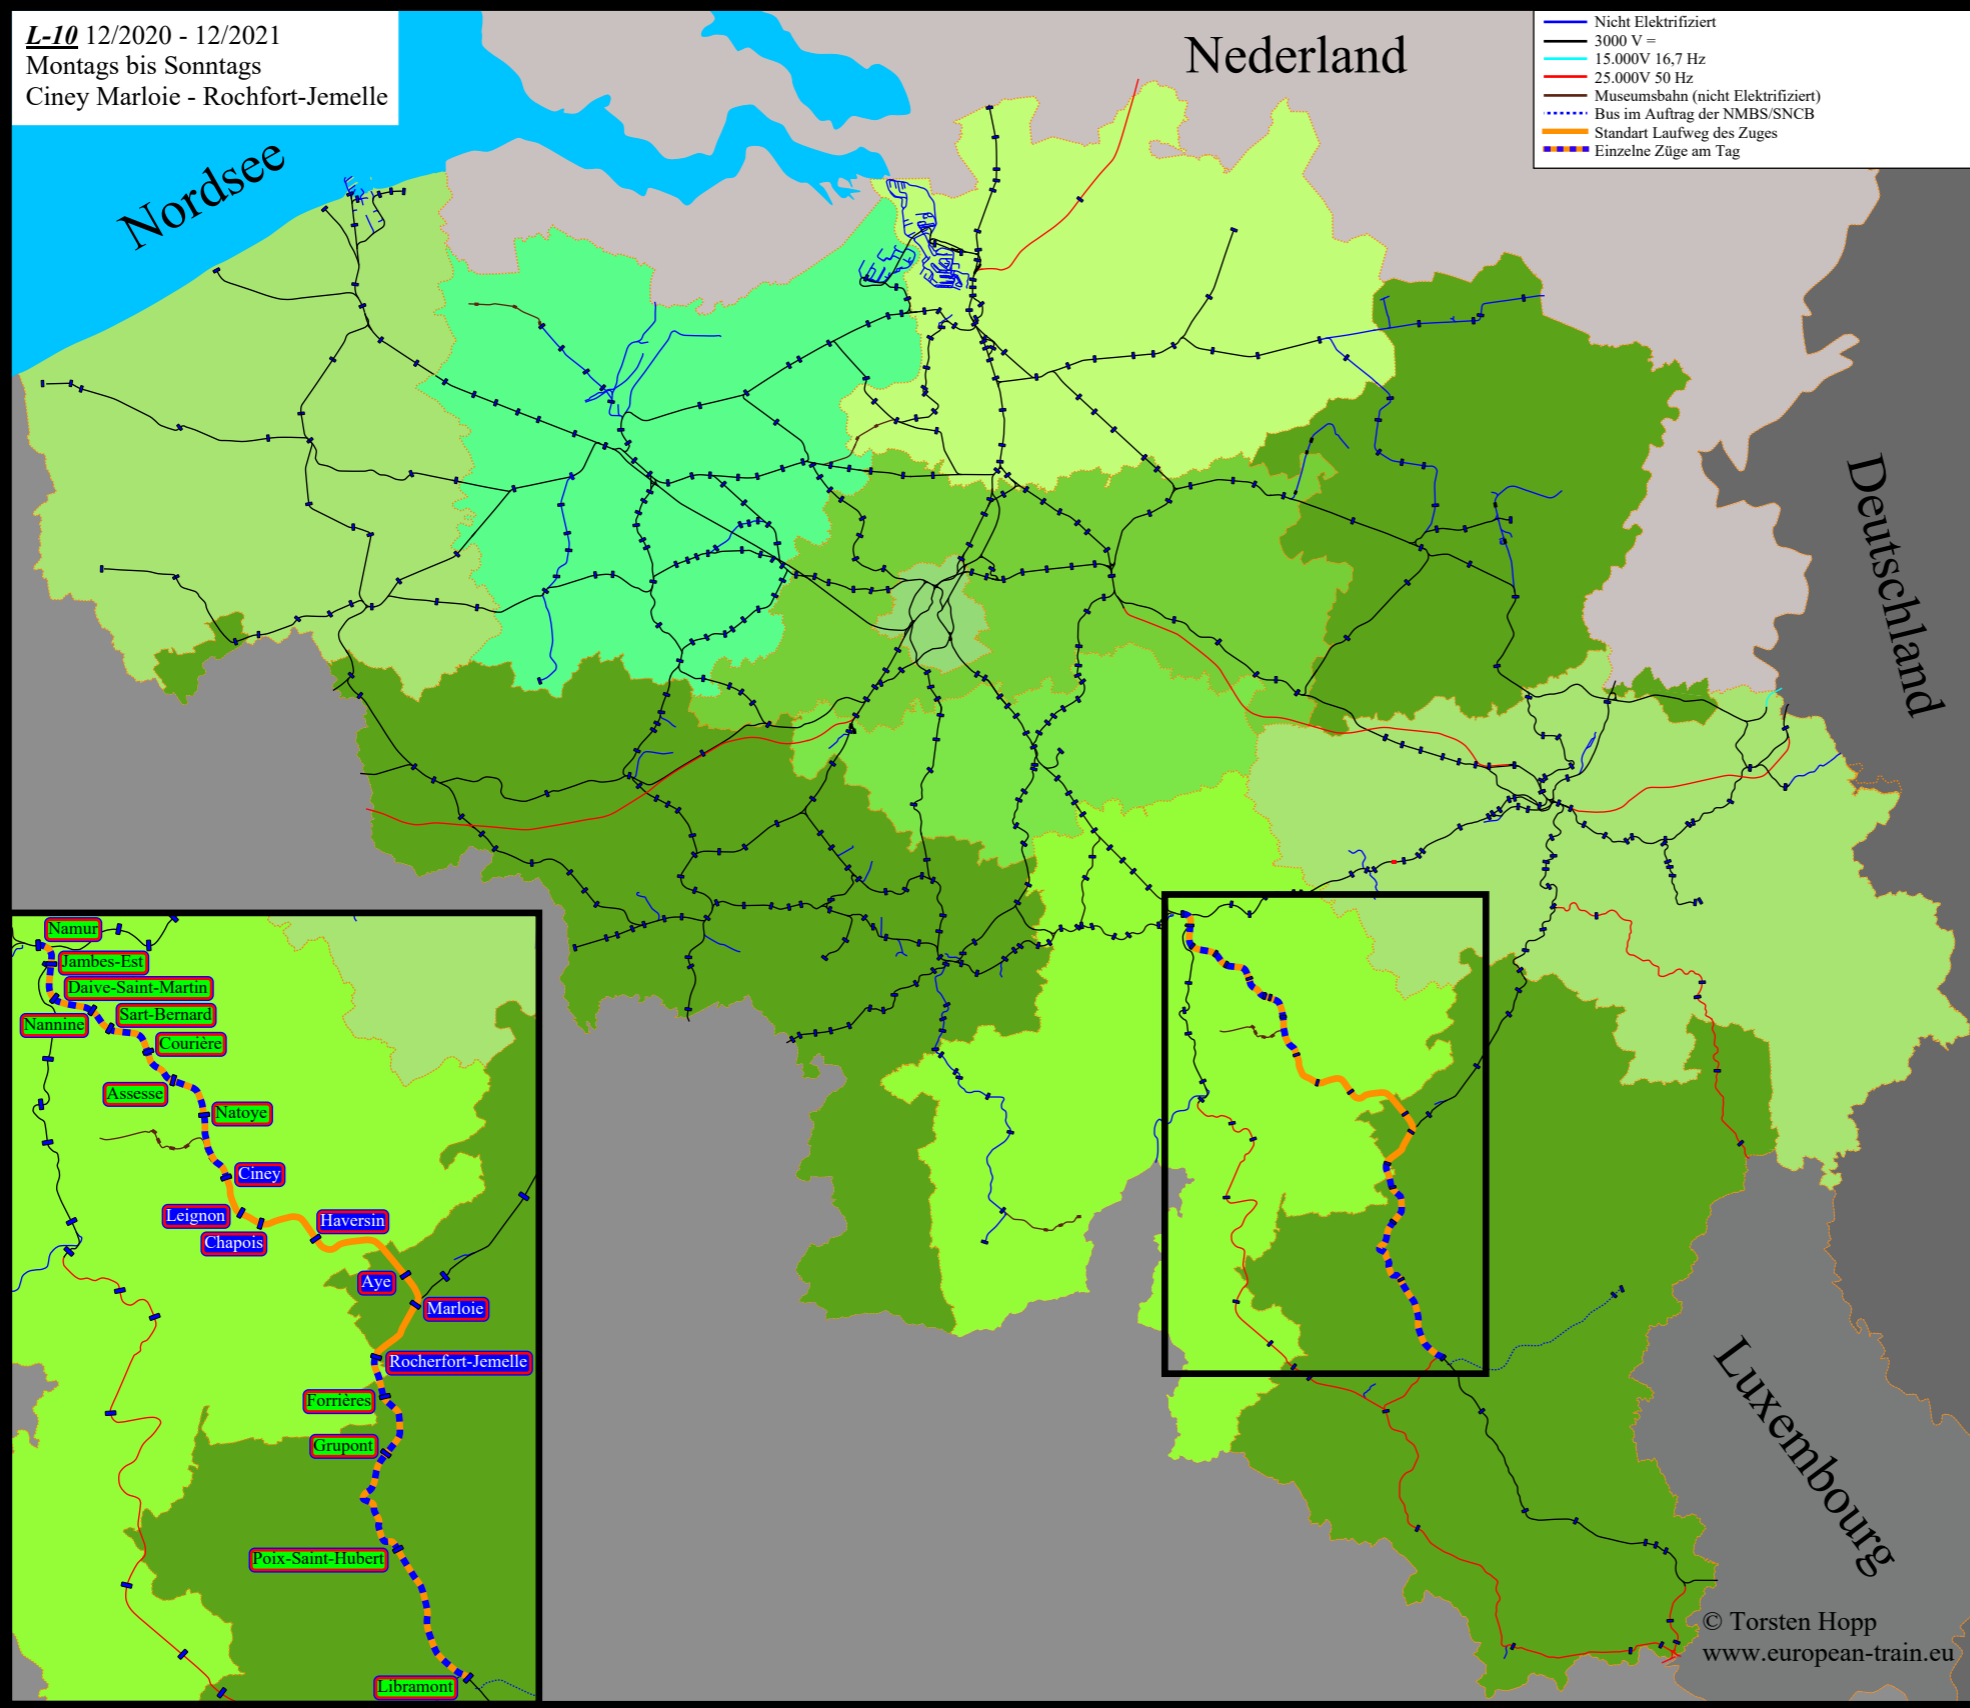

L-10 12/2020 - 12/2021
 Montags bis Sonntags
 Ciney Marloie - Rochfort-Jemelle

- Libramont
- Poix-Saint-Hubert
- Grupont
- Forrières
- Rochfort-Jemelle
- Marloie
- Aye
- Haversin
- Chapois
- Leignon
- Ciney
- Natoye
- Assesse
- Courrière
- Sart-Bernard
- Naninne
- Dave-Saint-Martin
- Jambes-Est
- Namur

Montags bis Freitags		6176	6176	7679	6178	6180	6182	6184	6186	6188	6190
		*	**								
Libramont	ab			06:37							
Poix-Saint-Hubert	an			06:47							
Grupont	ab			06:55							
Forrières	ab			07:01							
Rochefort-Jemelle	an			07:05							
	ab	06:07	06:07	07:06	08:12	10:12	12:12	14:06	16:06	18:08	20:12
Marloie	an	06:13	06:13	07:11	08:18	10:18	12:18	14:12	16:12	18:14	20:18
	ab	06:14	06:14	07:16	08:19	10:19	12:19	14:13	16:13	18:15	20:19
Aye	ab	06:17	06:17	07:19	08:22	10:22	12:22	14:16	16:16	18:18	20:22
Haversin	ab	06:23	06:23	07:25	08:28	10:28	12:28	14:22	16:22	18:24	20:28
Chapois	ab	06:28	06:28	07:30	08:33	10:33	12:33	14:27	16:27	18:29	20:33
Leignon	ab	06:30	06:30	07:32	08:35	10:35	12:35	14:29	16:29	18:31	20:35
Ciney	an	06:36	06:36	07:38	08:41	10:41	12:41	14:35	16:35	18:37	20:41
	ab	06:37									
Natoye	ab	06:44									
Assesse	ab	06:48									
Courrière	ab	06:51									
Sart-Bernard	ab	06:55									
Naninne	ab	06:58									
Dave-Saint-Martin	ab	07:02									
Jambes-Est	ab	07:05									
Namur	an	07:08									