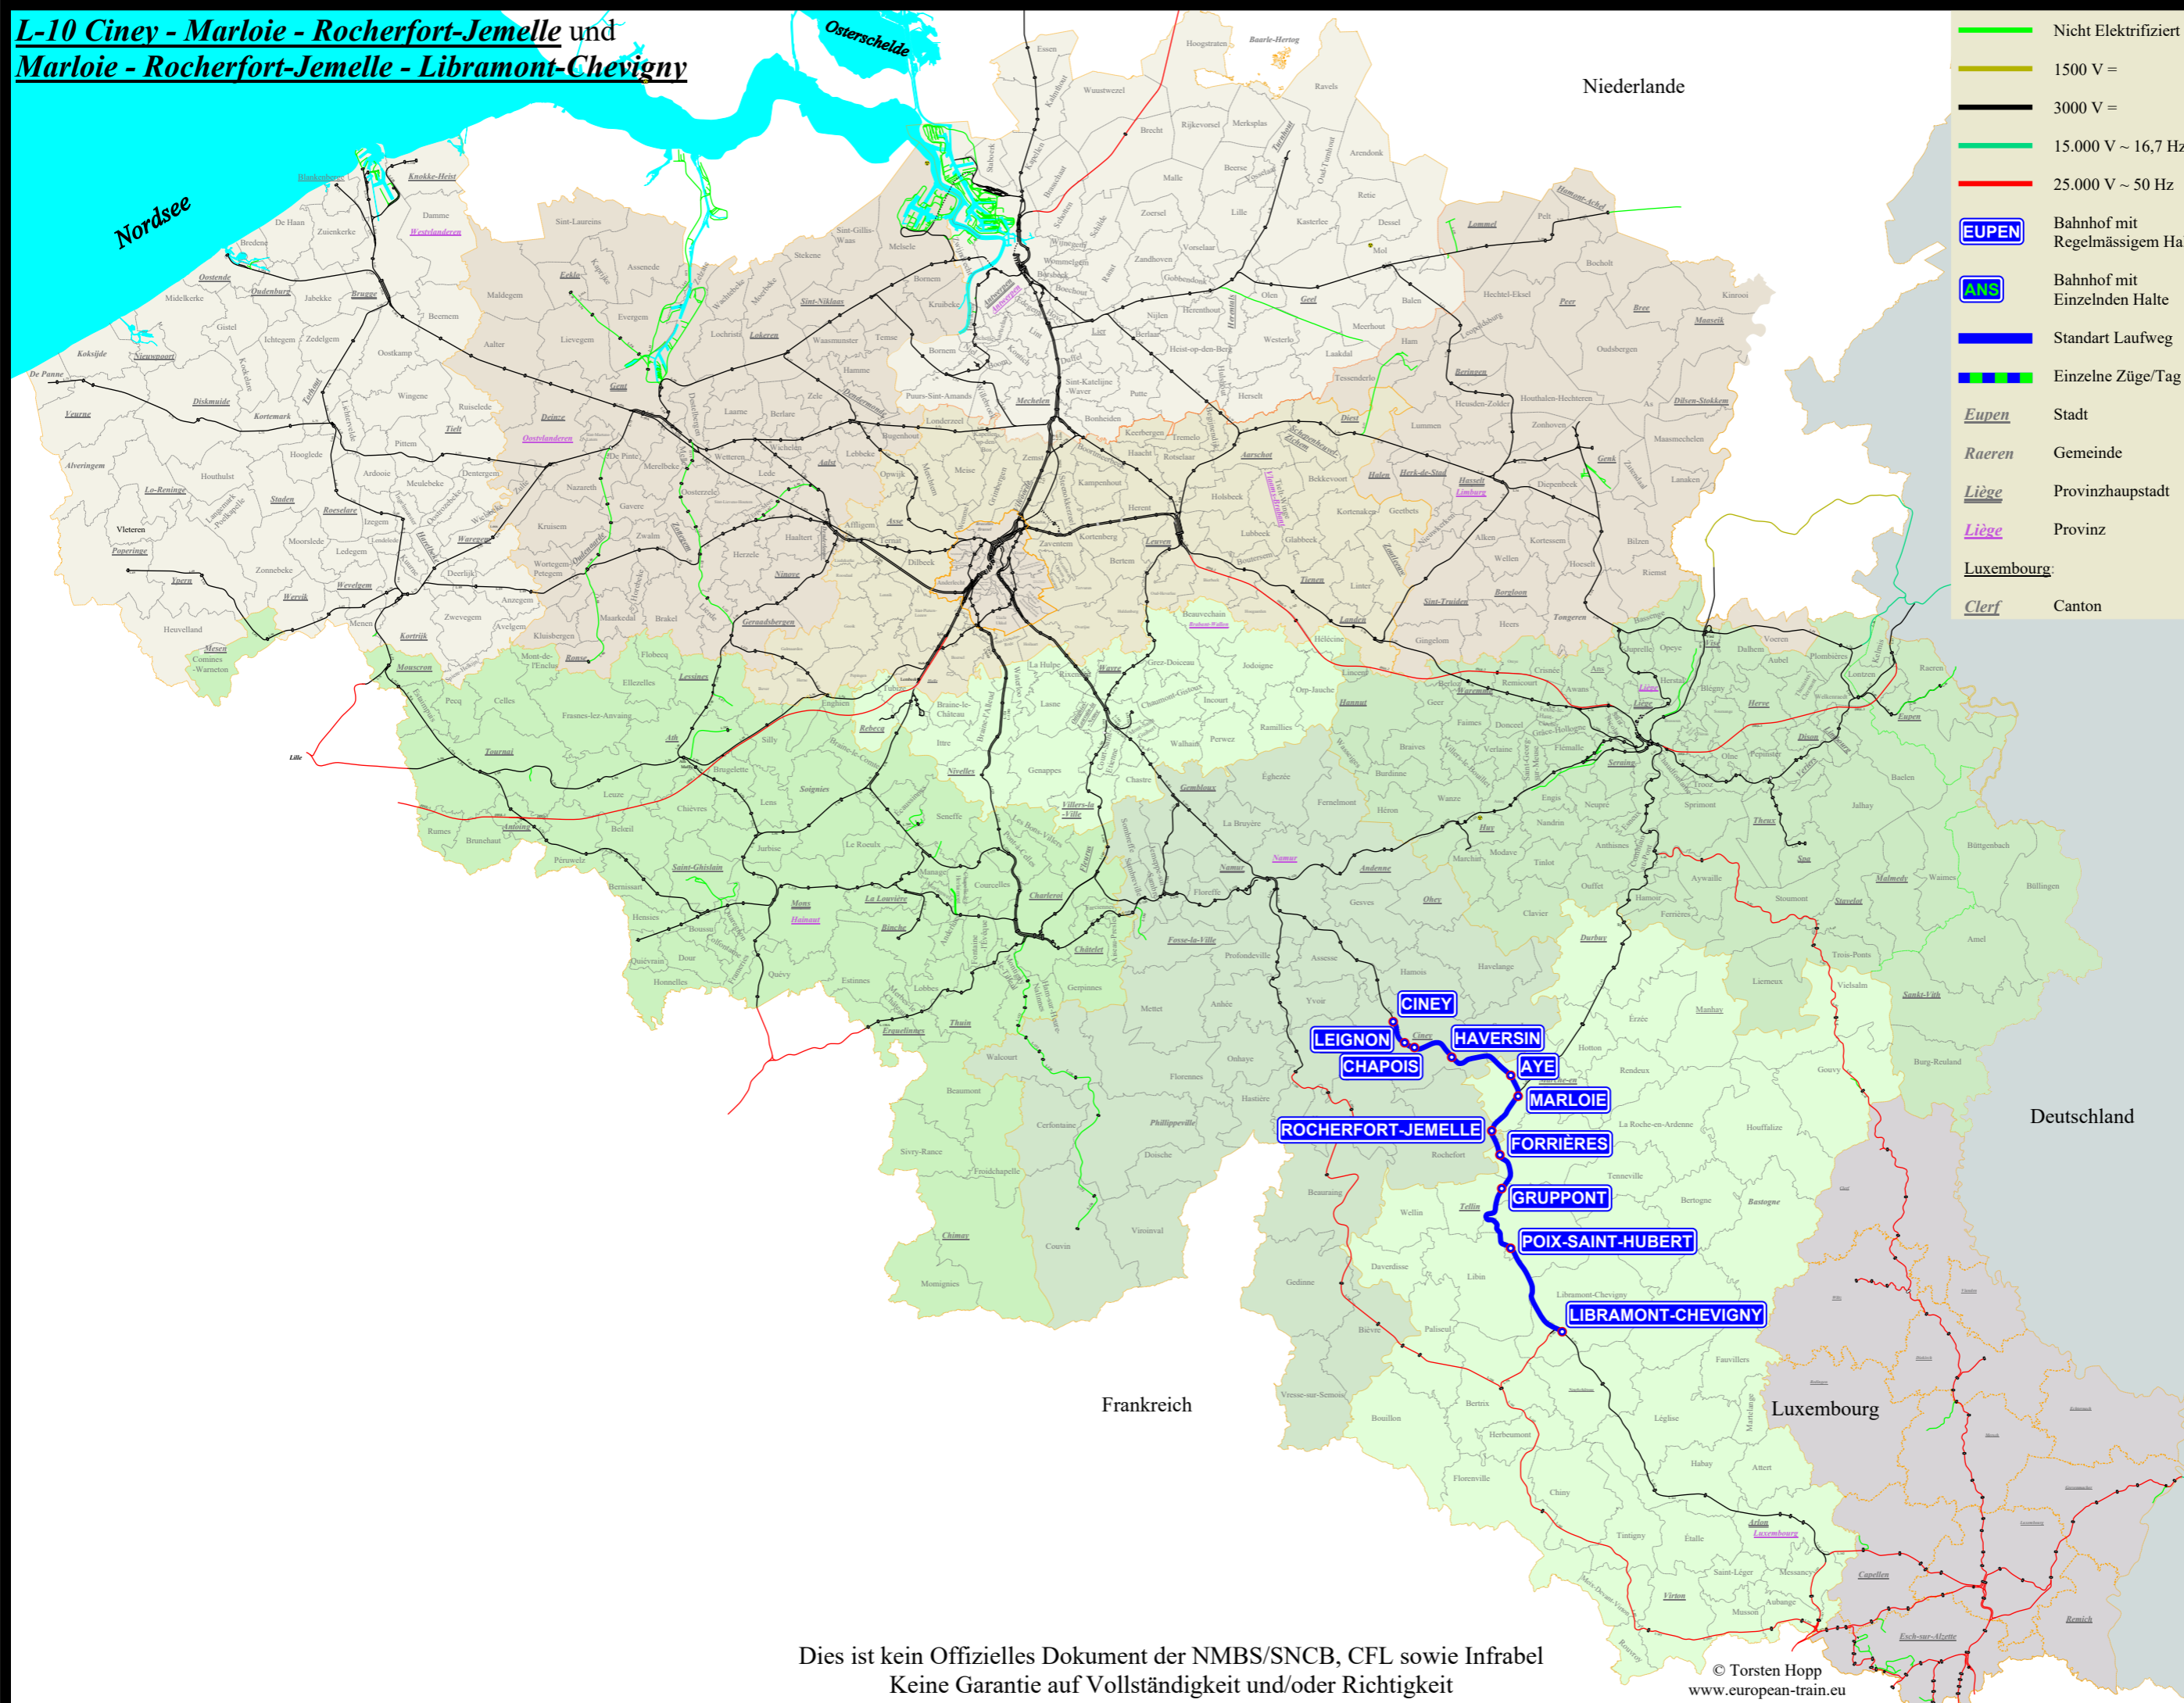

L-10 Ciney - Marloie - Rocherfort-Jemelle und Marloie - Rocherfort-Jemelle - Libramont-Chevigny

- Nicht Elektrifiziert
- 1500 V =
- 3000 V =
- 15.000 V ~ 16,7 Hz
- 25.000 V ~ 50 Hz
- Bahnhof mit Regelmäßigem Halt
- Bahnhof mit Einzelnden Halte
- Standart Laufweg
- Einzelne Züge/Tag
- Eupen Stadt
- Raeren Gemeinde
- Liège Provinzhauptstadt
- Liège Provinz
- Luxembourg:
- Clerf Canton

- Ciney
- Leignon
- Chapirois
- Haversin
- Aye
- Marloie
- Rocherfort-Jemelle
- Forrières
- Gruppont
- Poix-Saint-Hubert
- Libramont-Chevigny

Dies ist kein Offizielles Dokument der NMBS/SNCB, CFL sowie Infrabel
Keine Garantie auf Vollständigkeit und/oder Richtigkeit

Montags bis Sonntags		6175	6176	976	6178	978	6180	980	6182	982	6184	984	6186	986	6188	988	6190	990
Libramont-Chevigny	ab			05:56		07:56		09:54		11:56		13:56		15:56		17:56		19:56
Poix-Saint-Hubert	ab			06:06		08:06		10:06		12:06		14:06		16:06		18:06		20:06
Grupont	ab			06:16		08:16		10:16		12:16		14:16		16:16		18:16		20:16
Forrières	ab			06:21		08:21		10:21		12:21		14:21		16:21		18:21		20:21
Rocherfort-Jemelle	an			06:24		08:24		10:24		12:24		14:24		16:24		18:24		20:24
	ab	05:12	06:16	06:25	08:12	08:25	10:12	10:25	12:12	12:25	14:01	14:25	15:55	16:25	18:12	18:25	20:12	20:25
Marloie	an	05:20	06:24	06:30	08:20	08:30	10:20	10:30	12:20	12:30	14:09	14:30	16:03	16:30	18:20	18:30	20:20	20:30
	ab	05:21	06:27		08:21		10:21		12:21		14:10		16:04		18:21		20:21	
Aye	ab	05:24	06:30		08:24		10:24		12:24		14:13		16:07		18:24		20:24	
Haversin	ab	05:30	06:36		08:30		10:30		12:30		14:19		16:13		18:30		20:30	
Chapois	ab	05:36	06:42		08:36		10:36		12:36		14:25		16:19		18:36		20:36	
Leignon	ab	05:39	06:45		08:39		10:39		12:39		14:28		16:22		18:39		20:39	
Ciney	an	05:44	06:50		08:44		10:44		12:44		14:33		16:27		18:44		20:44	