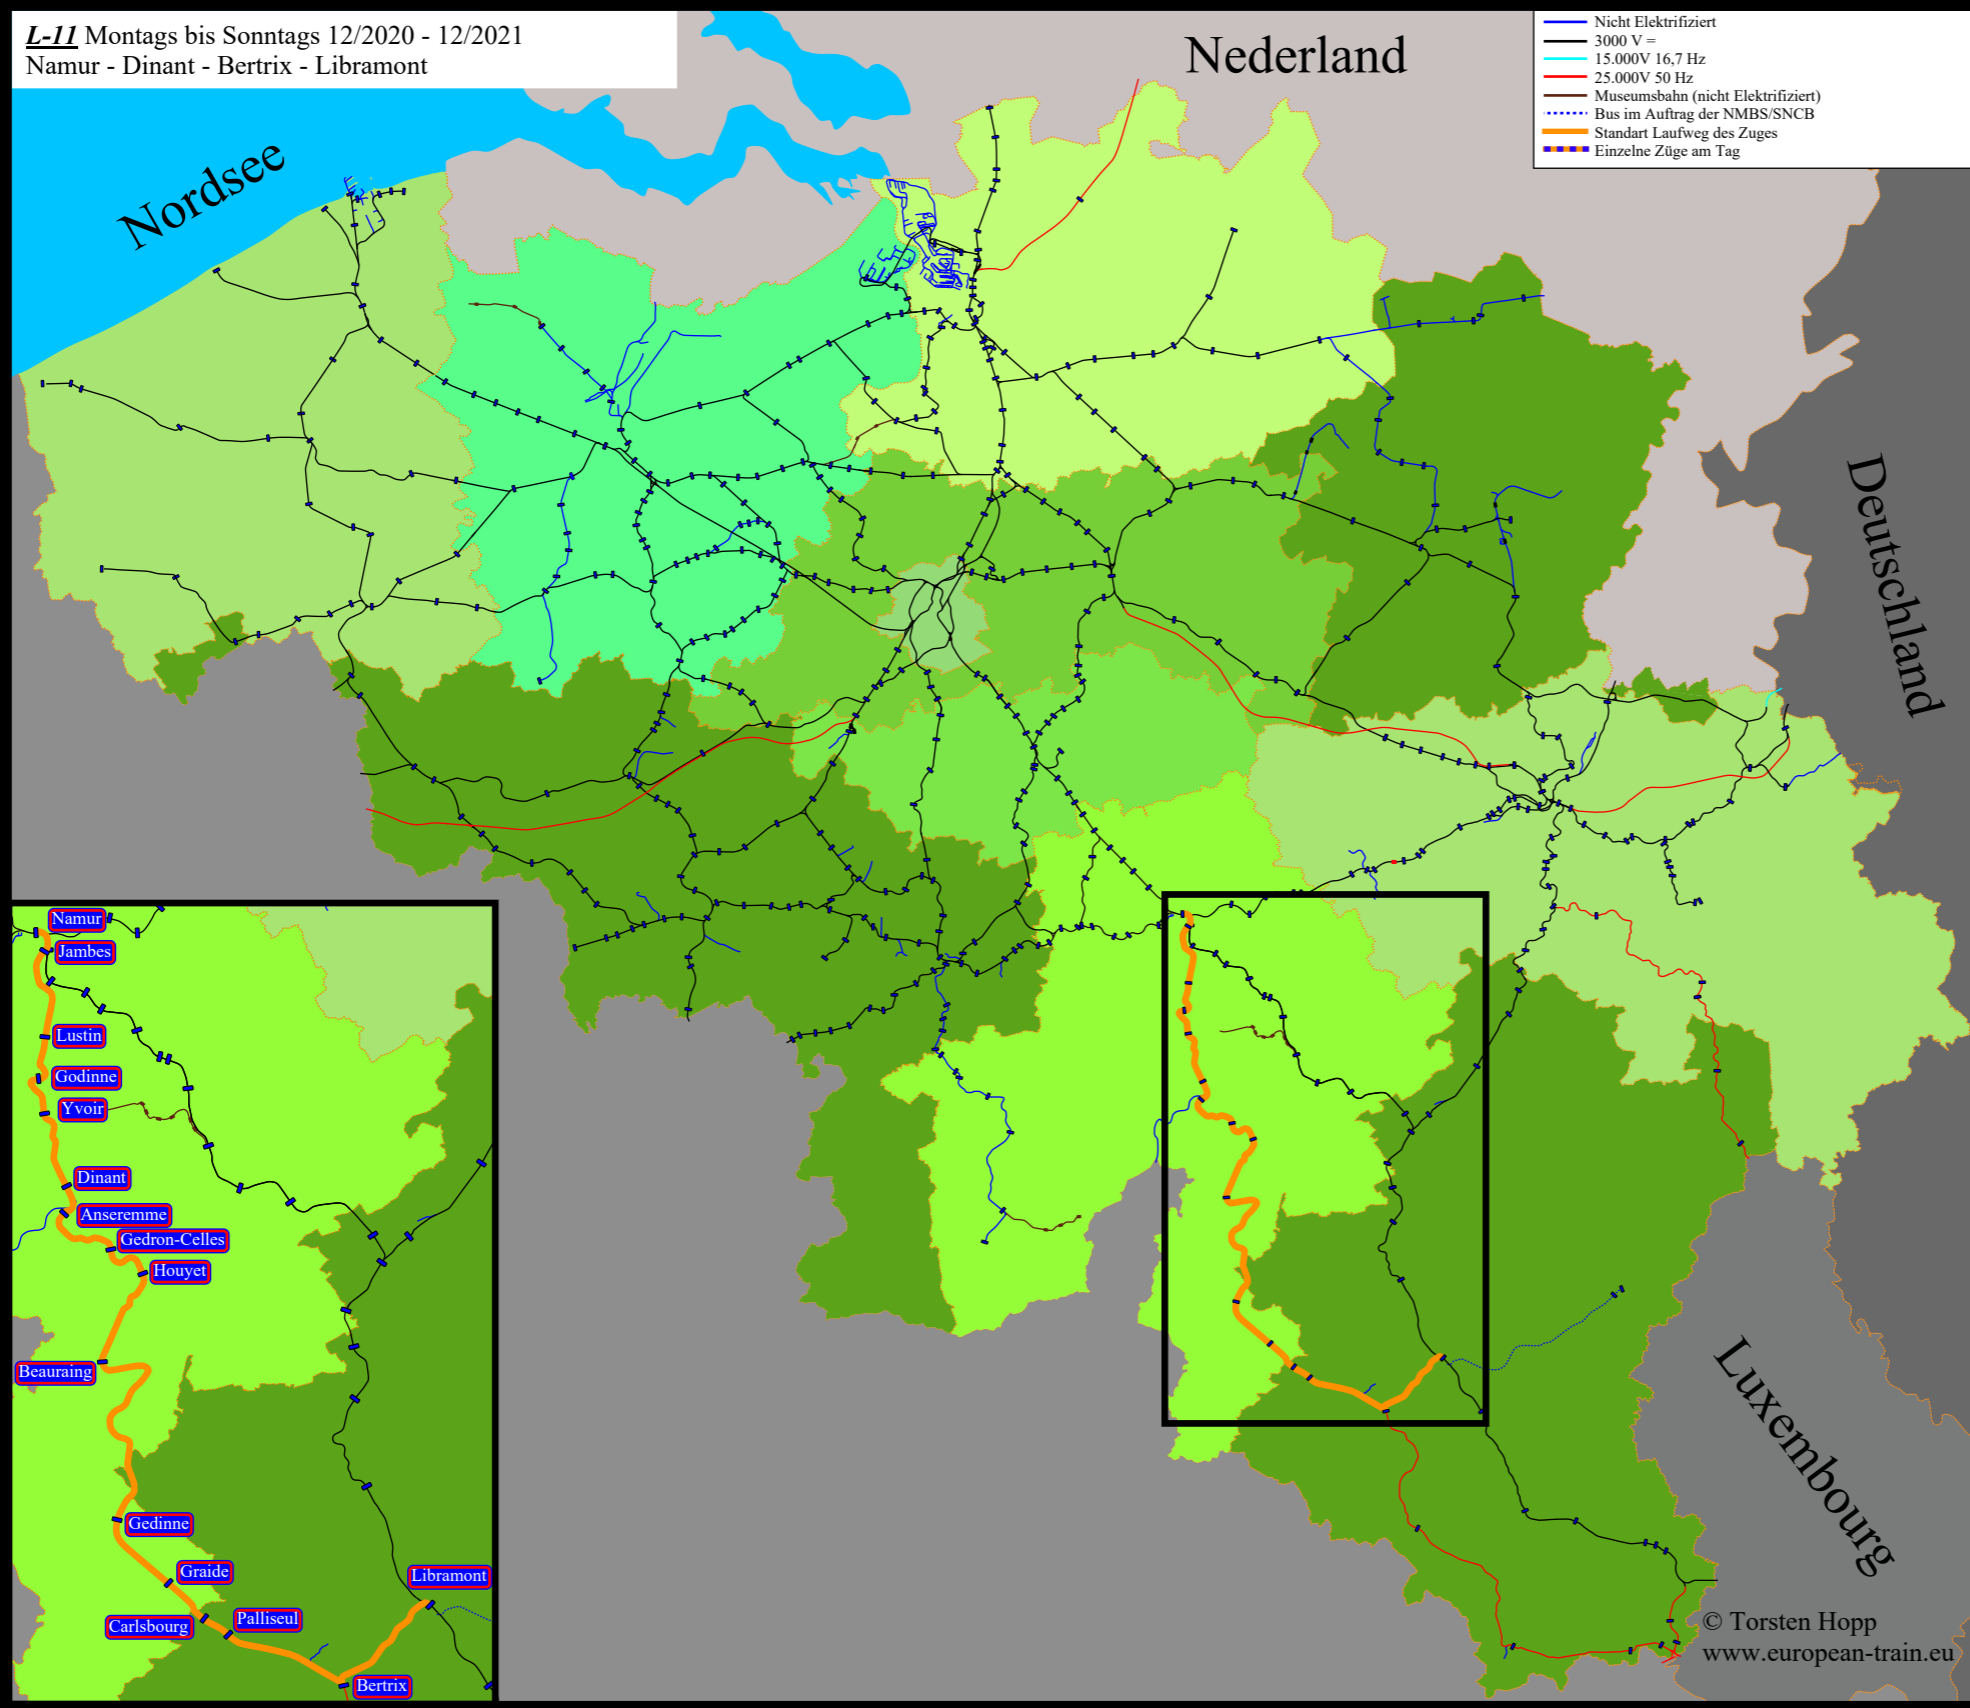

**L-II** Montags bis Sonntags 12/2020 - 12/2021  
Namur - Dinant - Bertrix - Libramont

- Nicht Elektrifiziert
- 3000 V =
- 15.000V 16,7 Hz
- 25.000V 50 Hz
- Museumsbahn (nicht Elektrifiziert)
- Bus im Auftrag der NMBS/SNCB
- Standard Laufweg des Zuges
- Einzelne Züge am Tag

- Namur
- Jambes
- Lustin
- Godinne
- Yvoir
- Dinant
- Anseremme
- Gedron Celles
- Houyet
- Beuraing
- Gedinne
- Graide
- Carlsbourg
- Paliseul
- Bertrix
- Libramont

© Torsten Hopp  
www.european-train.eu