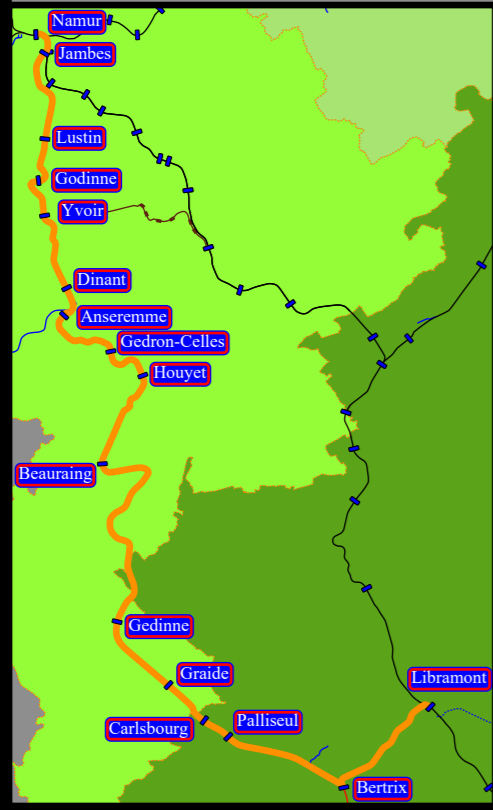

- Namur
- Jambes
- Lustin
- Godinne
- Yvoir
- Dinant
- Anseremme
- Gedron Celles
- Houyet
- Beuraing
- Gedinne
- Graide
- Carlsbourg
- Paliseul
- Bertrix
- Libramont

© Torsten Hopp  
www.european-train.eu