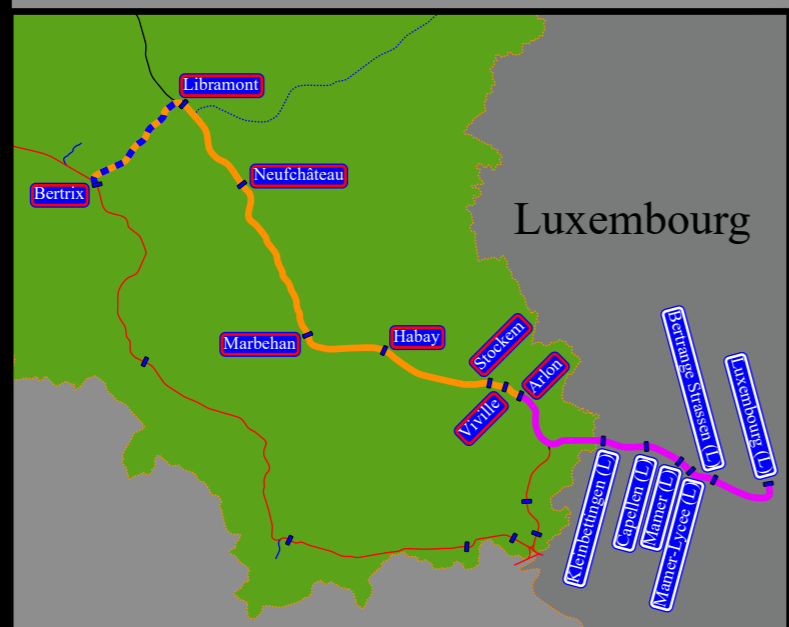

L-12 12/2020 - 12/2021

Montags bis Sonntags Libramont - Arlon und
Montags bis Freitags Arlon - Luxembourg (L)

Nederland

- Nicht Elektrifiziert
- 3000 V =
- 15.000V 16,7 Hz
- 25.000V 50 Hz
- Museumsbahn (nicht Elektrifiziert)
- Bus im Auftrag der NMBS/SNCB
- Standard Laufweg des Zuges
- Einzelne Züge am Tag

Deutschland

- Bertrix
- Libramont
- Neufchâteau
- Marbehan
- Habay
- Stockem
- Viville
- Arlon
- Kleinbettingen (L)
- Capellen (L)
- Mamer (L)
- Mamer-Lycee (L)
- Bertrange Strassen (L)
- Luxembourg (L)