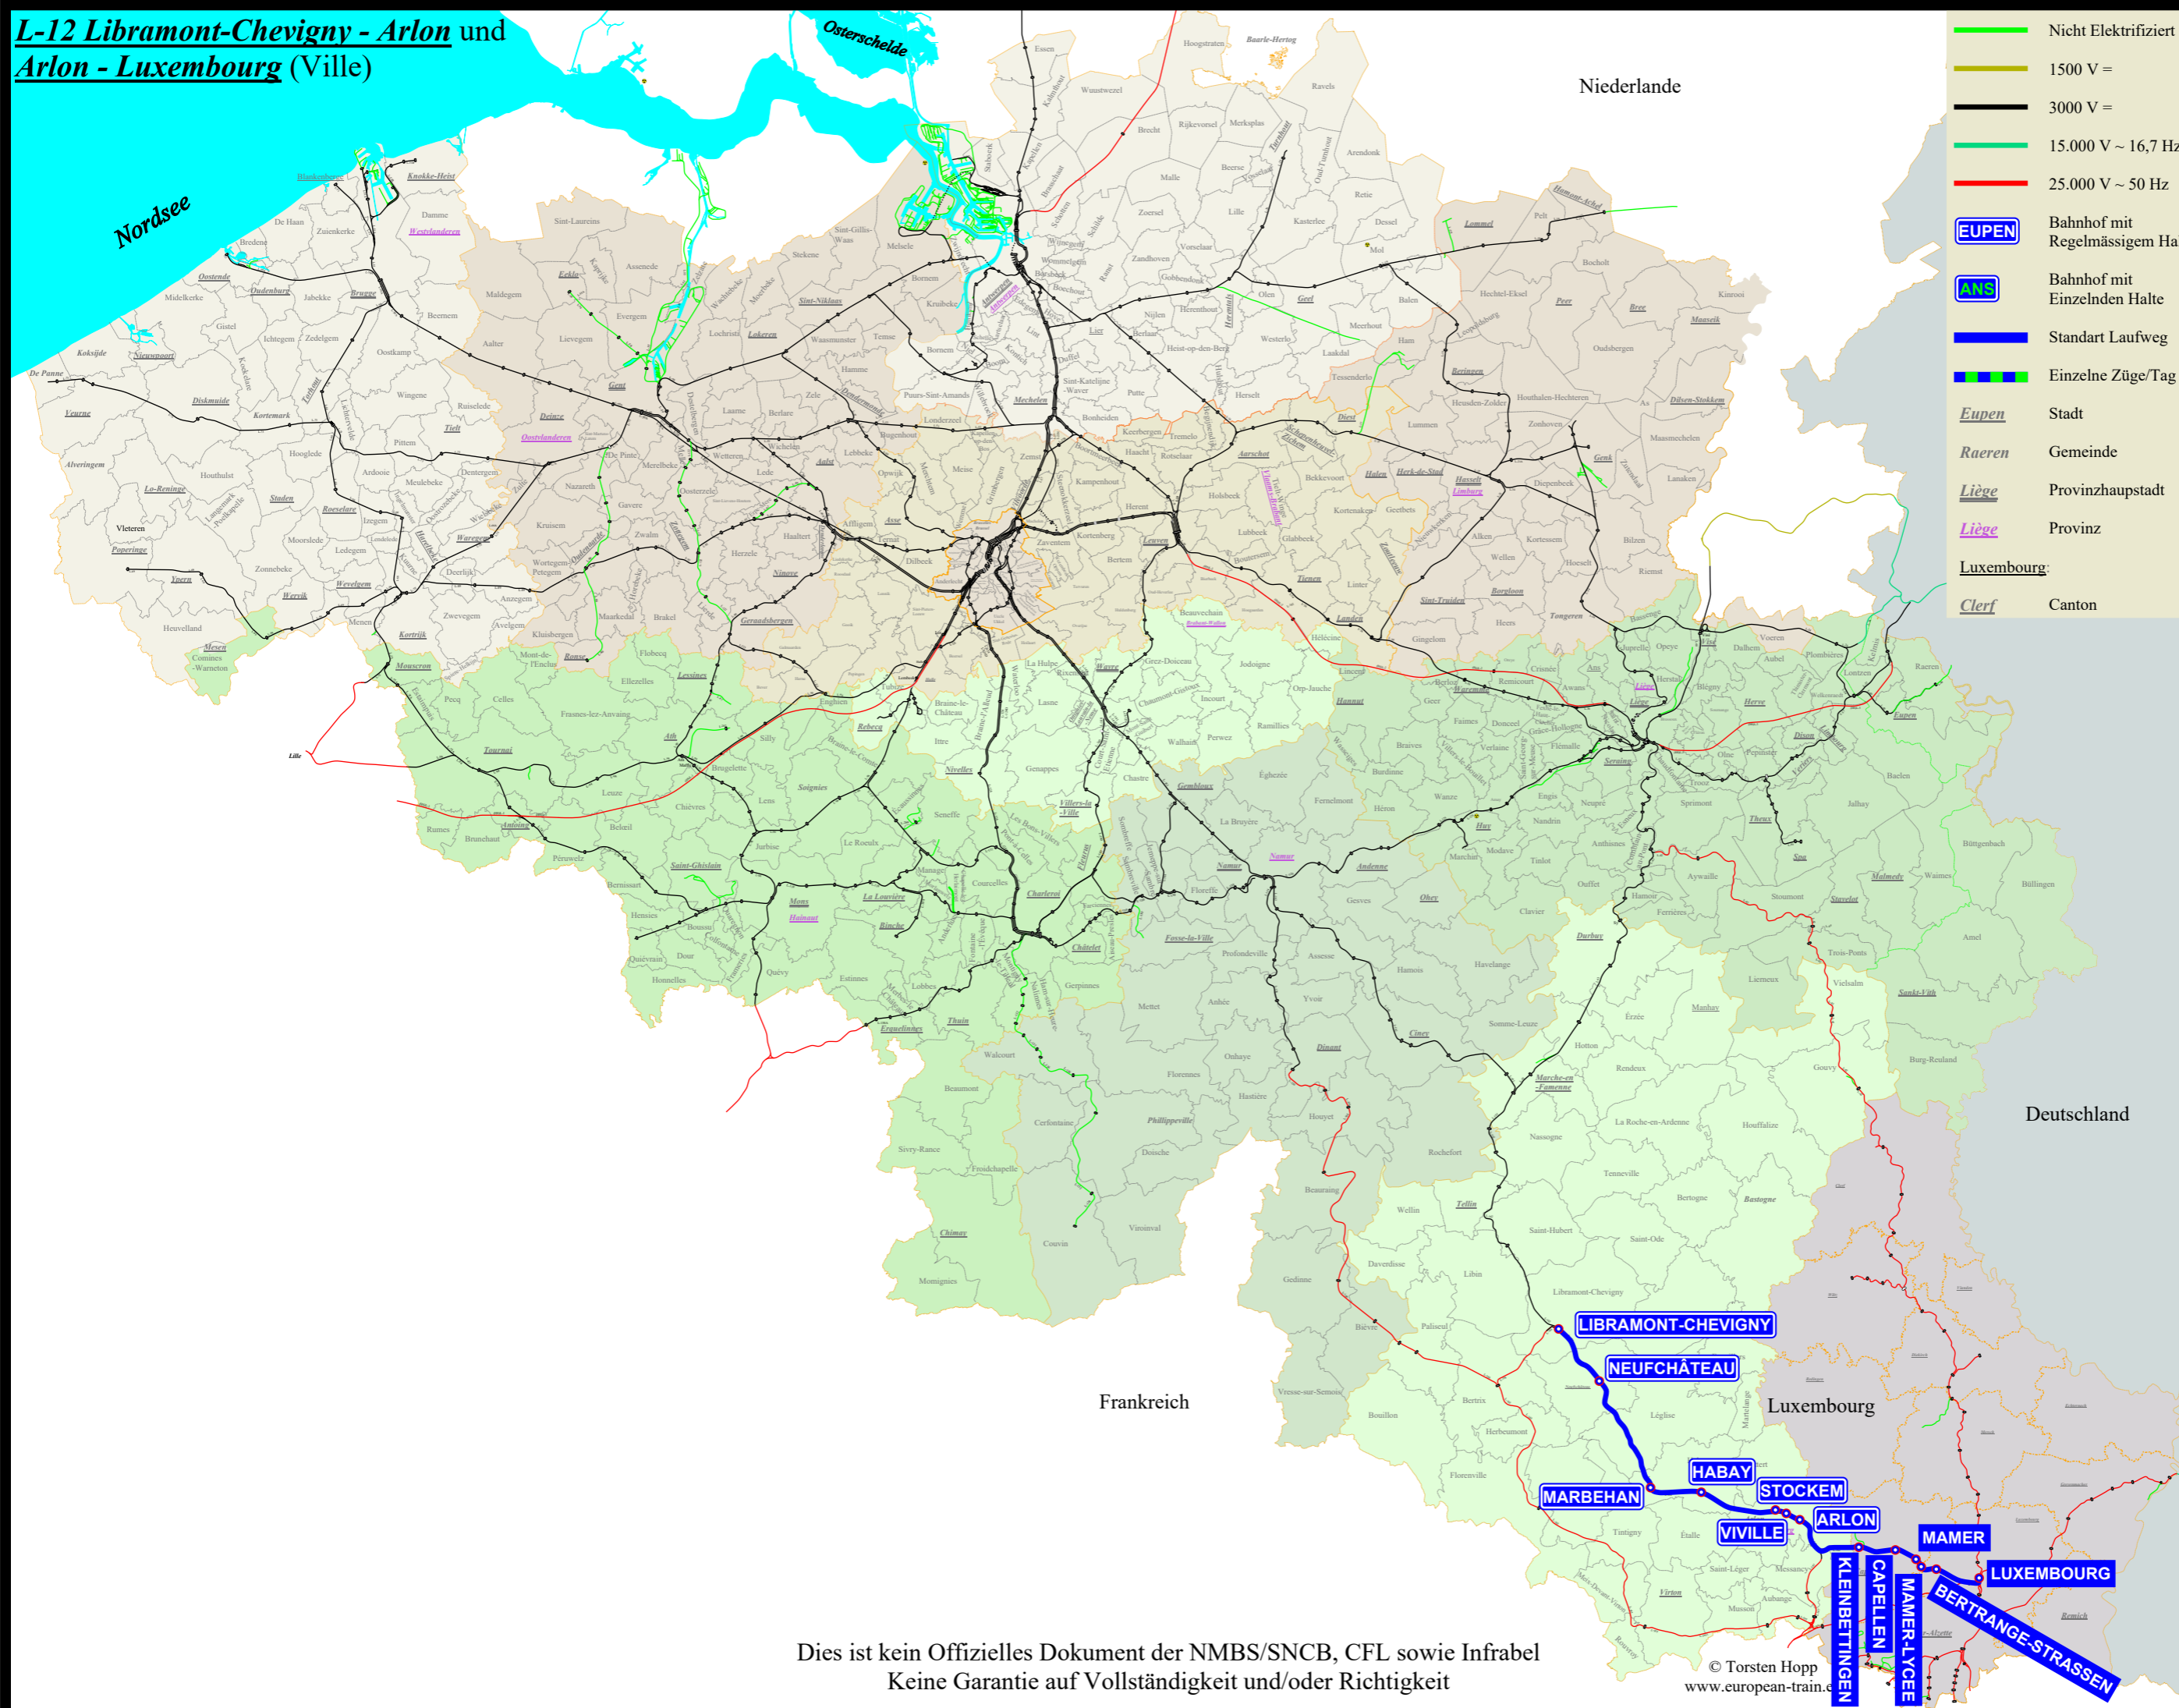

L-12 Libramont-Chevigny - Arlon und Arlon - Luxembourg (Ville)

- Nicht Elektrifiziert
- 1500 V =
- 3000 V =
- 15.000 V ~ 16,7 Hz
- 25.000 V ~ 50 Hz
- EUPEN Bahnhof mit Regelmässigem Halt
- ANS Bahnhof mit Einzelnden Halte
- Standart Laufweg
- — — Einzelne Züge/Tag
- Eupen Stadt
- Raeren Gemeinde
- Liège Provinzhauptstadt
- Liège Provinz
- Luxembourg
- Clerf Canton

- Montags bis Sonntags
- Montags bis Freitags
- LIBRAMONT-CHEVIGNY
- NEUFCHATEAU
- HABAY
- STOCKEM
- ARLON
- MAMER
- LUXEMBOURG
- CAPELLEN
- MAMER-LYCEE
- BERTRANGE-STRASSEN
- LUXEMBOURG (VILLE)

Dies ist kein Offizielles Dokument der NMBS/SNCB, CFL sowie Infrabel
Keine Garantie auf Vollständigkeit und/oder Richtigkeit

© Torsten Hopp
www.european-train.com