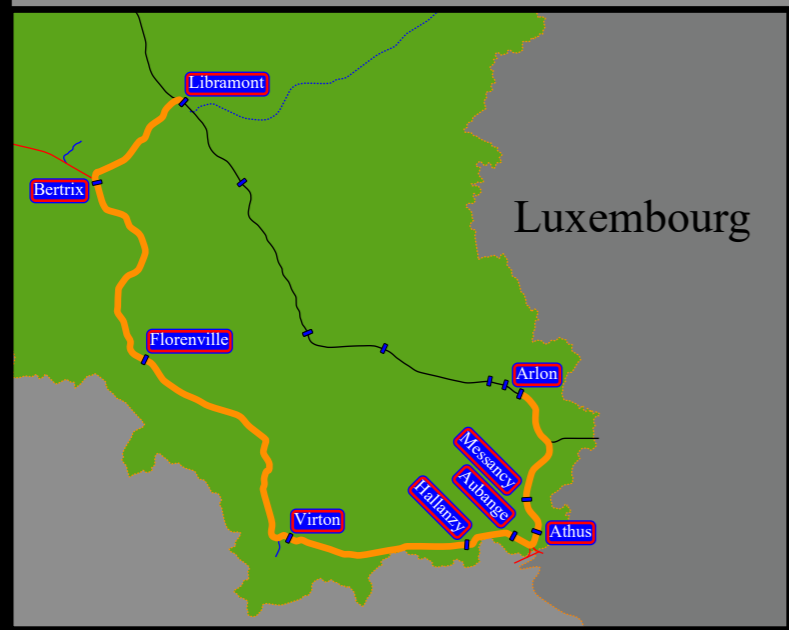

L-13 12/2020 - 12/2021

Montags bis Freitags Libramont - Virton - Arlon
Samstags und Sonntags Libramont - Virton

Nederland

- Nicht Elektrifiziert
- 3000 V =
- 15.000V 16,7 Hz
- 25.000V 50 Hz
- Museumsbahn (nicht Elektrifiziert)
- Bus im Auftrag der NMBS/SNCB
- Standard Laufweg des Zuges
- Einzelne Züge am Tag

Deutschland

Montags bis Freitags
Samstags, Sonntags und Feiertags

- Libramont
- Bertrix
- Florenville
- Virton
- Halanzey
- Aubange
- Athus
- Messancy
- Arlon

Montags bis Freitags		5956	5957	5958	5959	5960	5961	5962	5963	5964	5965	5966	5967	5968	5969	5970	5971	5972
Libramont	ab	06:58	07:58	08:58	09:58	10:58	11:58	12:58	13:58	14:58	15:58	16:58	17:58	18:58	19:58	20:58	21:58	22:58
Bertrix	an	07:07	08:07	09:07	10:07	11:07	12:07	13:07	14:07	15:07	16:07	17:07	18:07	19:07	20:07	21:07	22:07	23:07
	ab	07:08	08:08	09:08	10:08	11:08	12:08	13:08	14:08	15:08	16:08	17:08	18:08	19:08	20:08	21:08		
Florenville	ab	07:21	08:21	09:21	10:21	11:21	12:21	13:21	14:21	15:21	16:21	17:21	18:21	19:21	20:21	21:21		
Virton	an	07:38	08:38	09:38	10:38	11:38	12:38	13:38	14:38	15:38	16:38	17:38	18:38	19:38	20:38	21:38		
	ab	07:39	08:39	09:39	10:39	11:39	12:39	13:39	14:39	15:39	16:39	17:39	18:39	19:39	20:39	21:39		
Halanzey	ab	07:50	08:50	09:50	10:50	11:50	12:50	13:50	14:50	15:50	16:50	17:50	18:50	19:50	20:50	21:50		
Aubange	ab	07:54	08:54	09:54	10:54	11:54	12:54	13:54	14:54	15:54	16:54	17:54	18:54	19:54	20:54	21:54		
Athus	an	07:59	08:59	09:59	10:59	11:59	12:59	13:59	14:59	15:59	16:59	17:59	18:59	19:59	20:59	21:59		
	ab	08:01	09:01	10:01	11:01	12:01	13:01	14:01	15:01	16:01	17:01	18:01	19:01	20:01	21:01	22:01		
Messancy	ab	08:05	09:05	10:05	11:05	12:05	13:05	14:05	15:05	16:05	17:05	18:05	19:05	20:05	21:05	22:05		
Arlon	an	08:16	09:16	10:16	11:16	12:16	13:16	14:16	15:16	16:16	17:16	18:16	19:16	20:16	21:16	22:16		