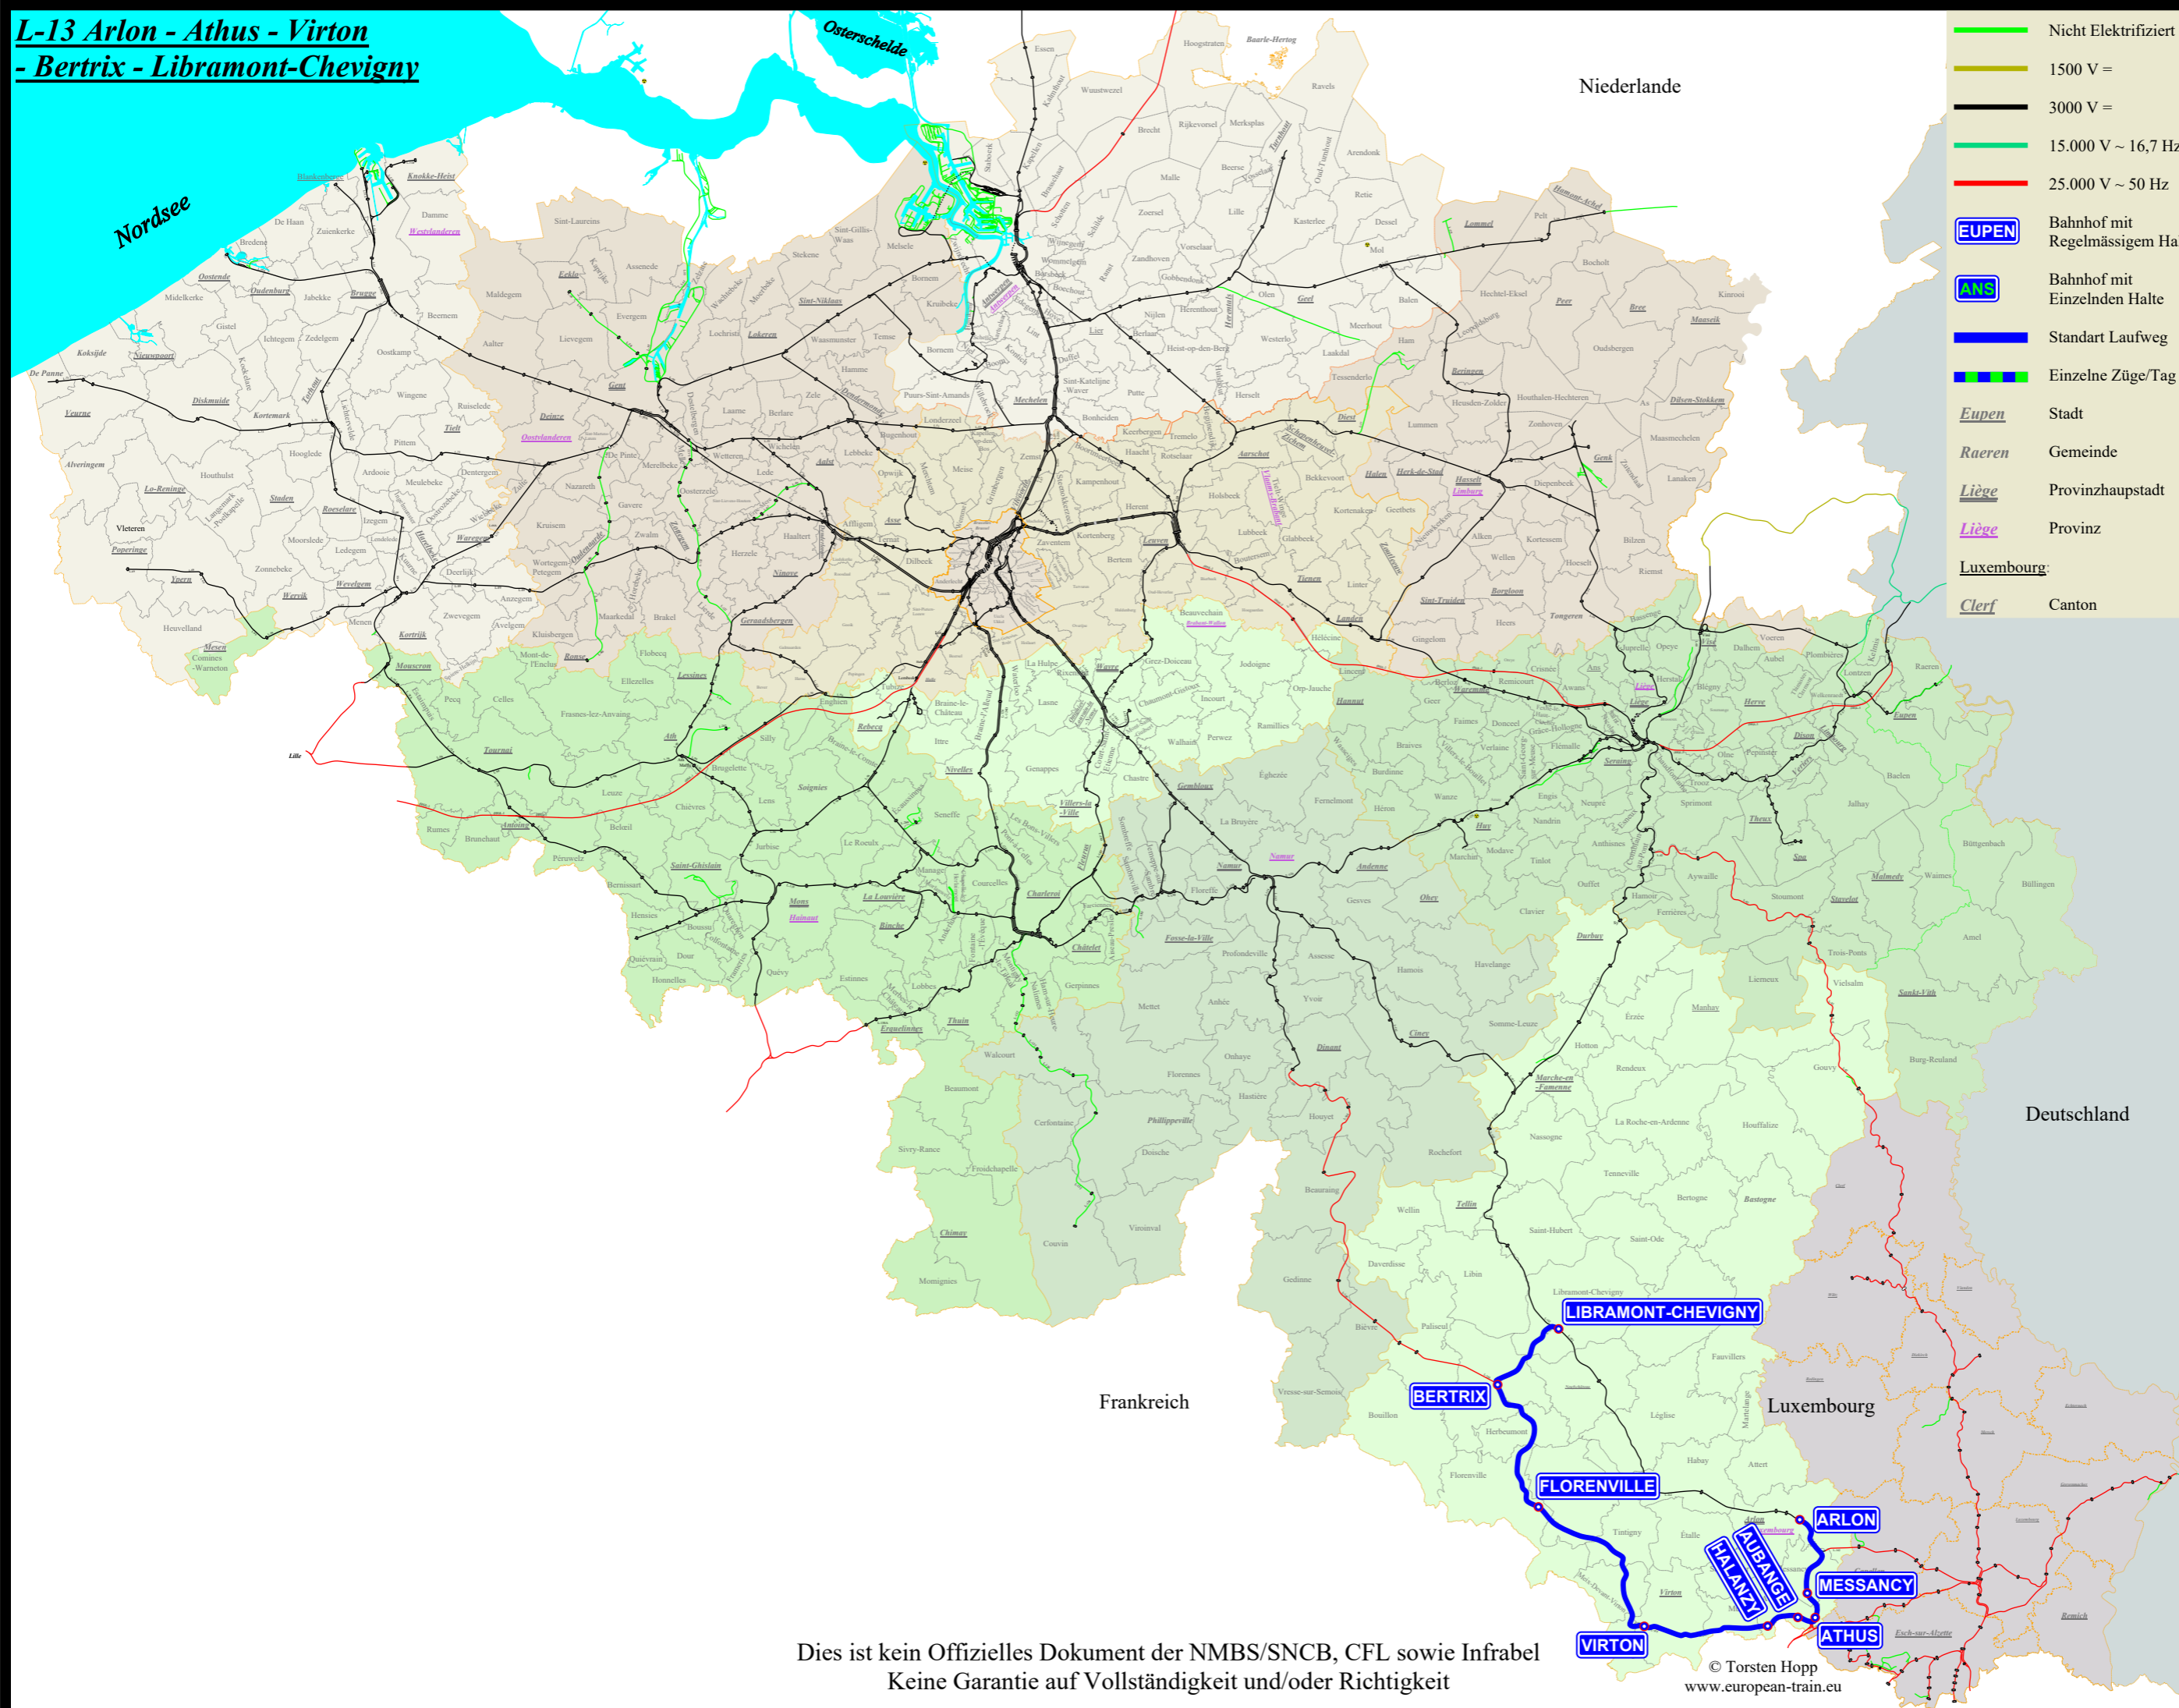

**L-13 Arlon - Athus - Virton
- Bertrix - Libramont-Chevigny**

	Nicht Elektrifiziert
	1500 V =
	3000 V =
	15.000 V ~ 16,7 Hz
	25.000 V ~ 50 Hz
	Bahnhof mit Regelmäßigem Halt
	Bahnhof mit Einzelnden Halte
	Standart Laufweg
	Einzelne Züge/Tag
<i>Eupen</i>	Stadt
<i>Raeren</i>	Gemeinde
<i>Liège</i>	Provinzhauptstadt
<i>Liège</i>	Provinz
<i>Luxembourg</i>	
<i>Clerf</i>	Canton

L-162
L-167
L-165
L-167
L-165

* = Fahrt in der Ferienzeit ** = Fahrt nicht in der Ferienzeit 10.12.2023 bis 07.01.2024, 30.03.2024 bis 14.04.2024 und 29.06.2024 bis 01.09.2024

1 = Montags, 7 = Sonntags/Feiertags