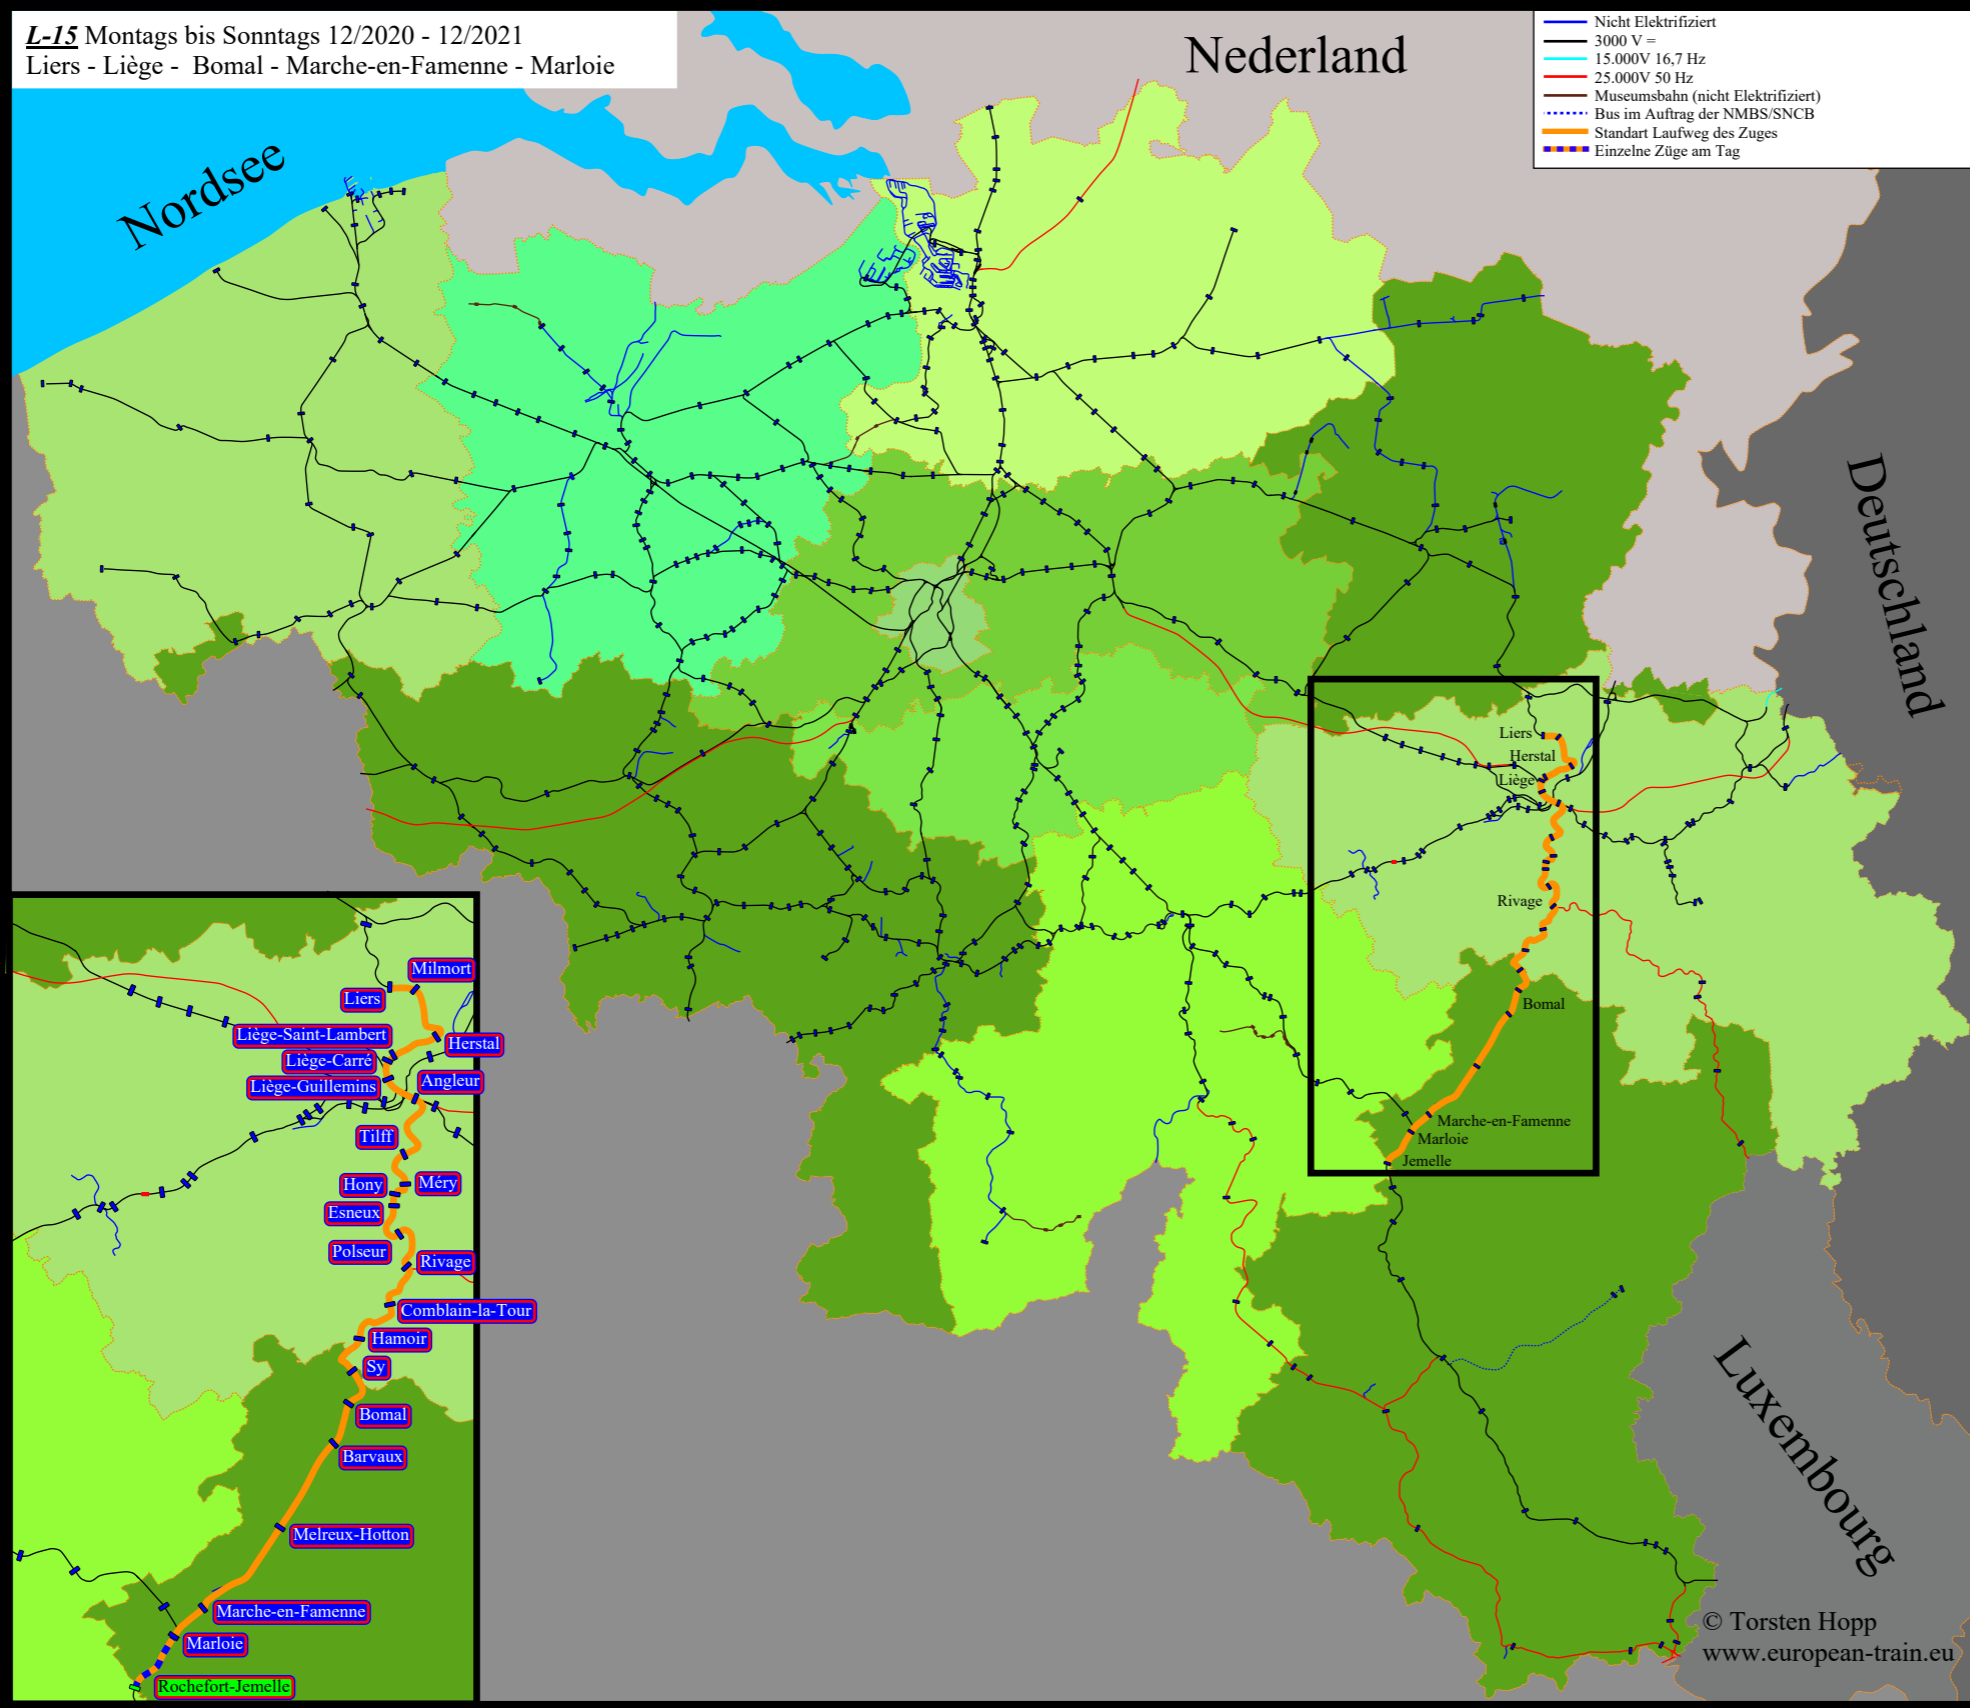

L-15 Montags bis Sonntags 12/2020 - 12/2021
 Liers - Liège - Bomal - Marche-en-Famenne - Marloie

- Liers
- Milmort
- Herstal
- Liège-Saint-Lambert
- Liège-Carré
- Liège-Guillemins
- Angleur
- Tilff
- Méry
- Hony
- Esneux
- Poulseur
- Rivage
- Comblain-la-Tour
- Hamoir
- Sy
- Bomal
- Barvaux
- Melreux-Hotton
- Marche-en-Famenne
- Marloie
- Rocherort-Jemelle