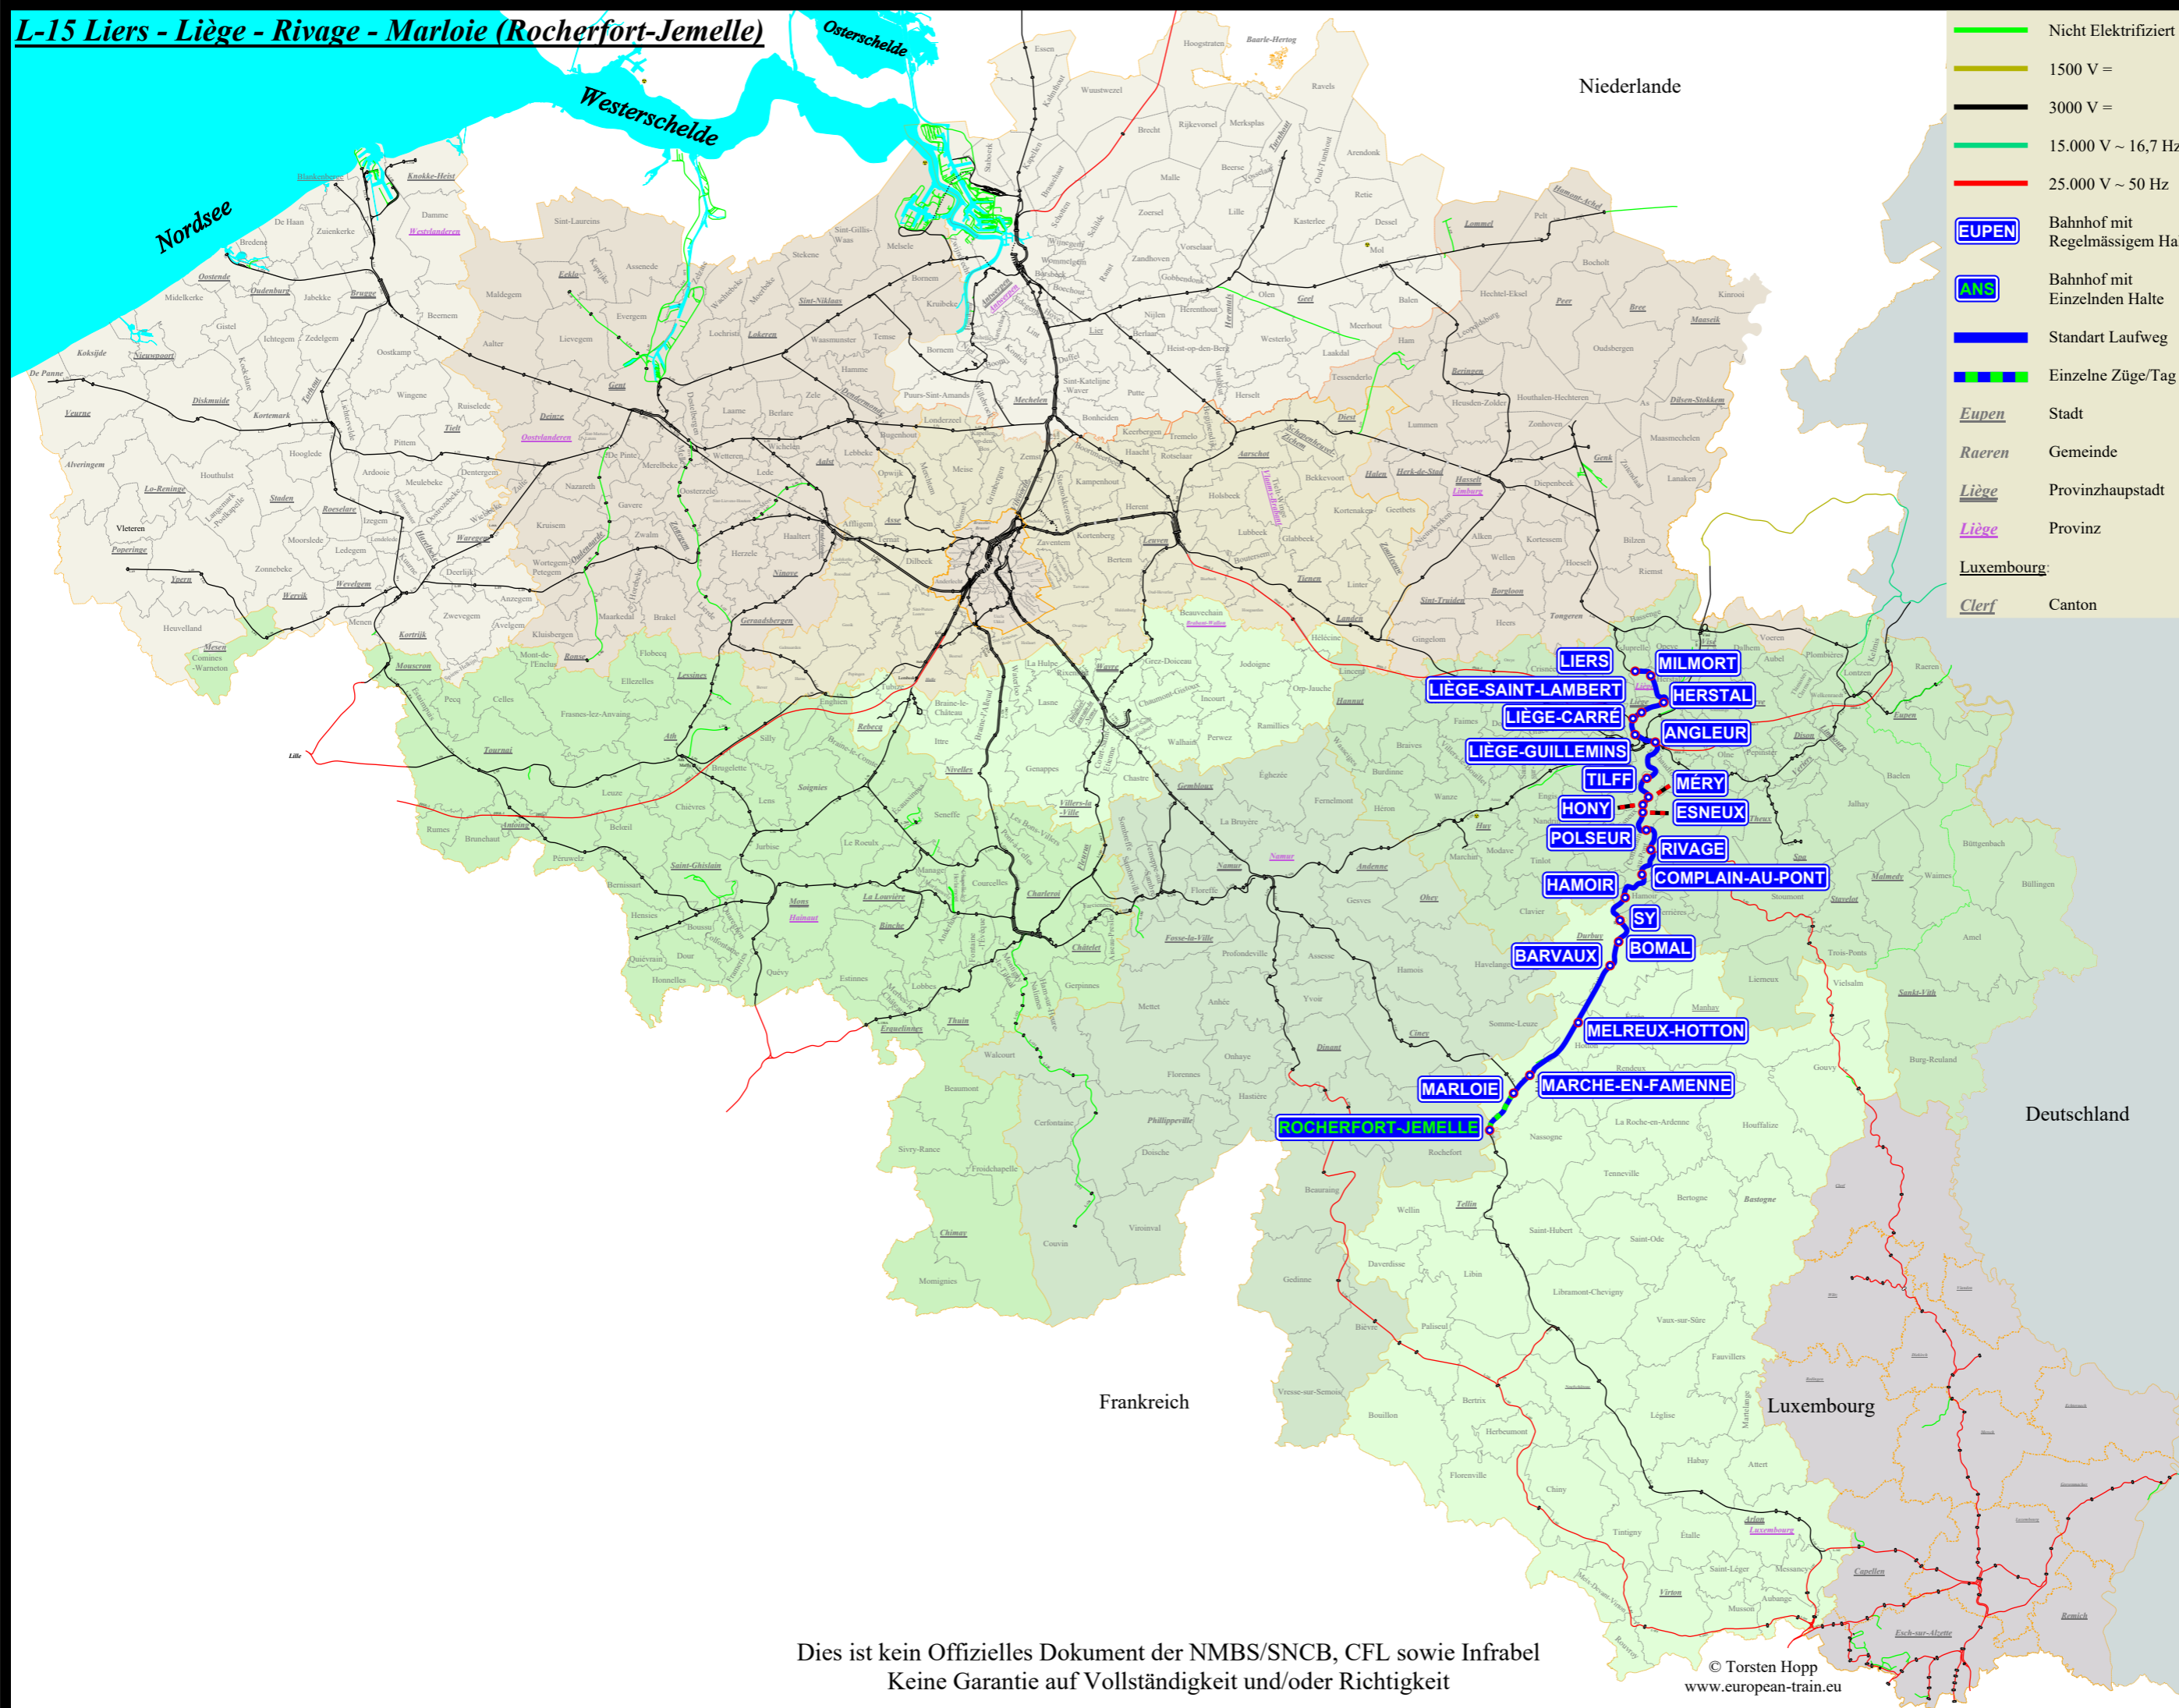

L-15 Liers - Liège - Rivage - Marloie (Rocherfort-Jemelle)

- Nicht Elektrifiziert
- 1500 V =
- 3000 V =
- 15.000 V ~ 16,7 Hz
- 25.000 V ~ 50 Hz
- EUPEN Bahnhof mit Regelmäßigem Halt
- ANS Bahnhof mit Einzelnden Halte
- Standart Laufweg
- — — Einzelne Züge/Tag
- Eupen Stadt
- Raeren Gemeinde
- Liège Provinzhauptstadt
- Liège Provinz
- Luxembourg
- Clerf Canton

- Liers
- Milmort
- Herstal
- Liège-Saint-Lambert
- Liège-Carré
- Liège-Guillemins
- Angleur
- Tilff
- Méry
- Hony
- Esneux
- Pouleur
- Rivage
- Complain-au-Pont
- Hamoir
- Sy
- Bomal
- Barvaux
- Melreux-Hotton
- Marche-en-Famenne
- Marloie
- Rocherfort-Jemelle

L-43
L-43
L-34
L-43
L-34

* = Fahrt in der Ferienzeit ** = Fahrt nicht in der Ferienzeit 10.12.2023 bis 07.01.2024, 30.03.2024 bis 14.04.2024 und 29.06.2024 bis 01.09.2024
L = Kommt aus Libramont Libramont 05:56, Poix-Saint-Hubert 06:06, Grupont 06:16, Forrières 06:21