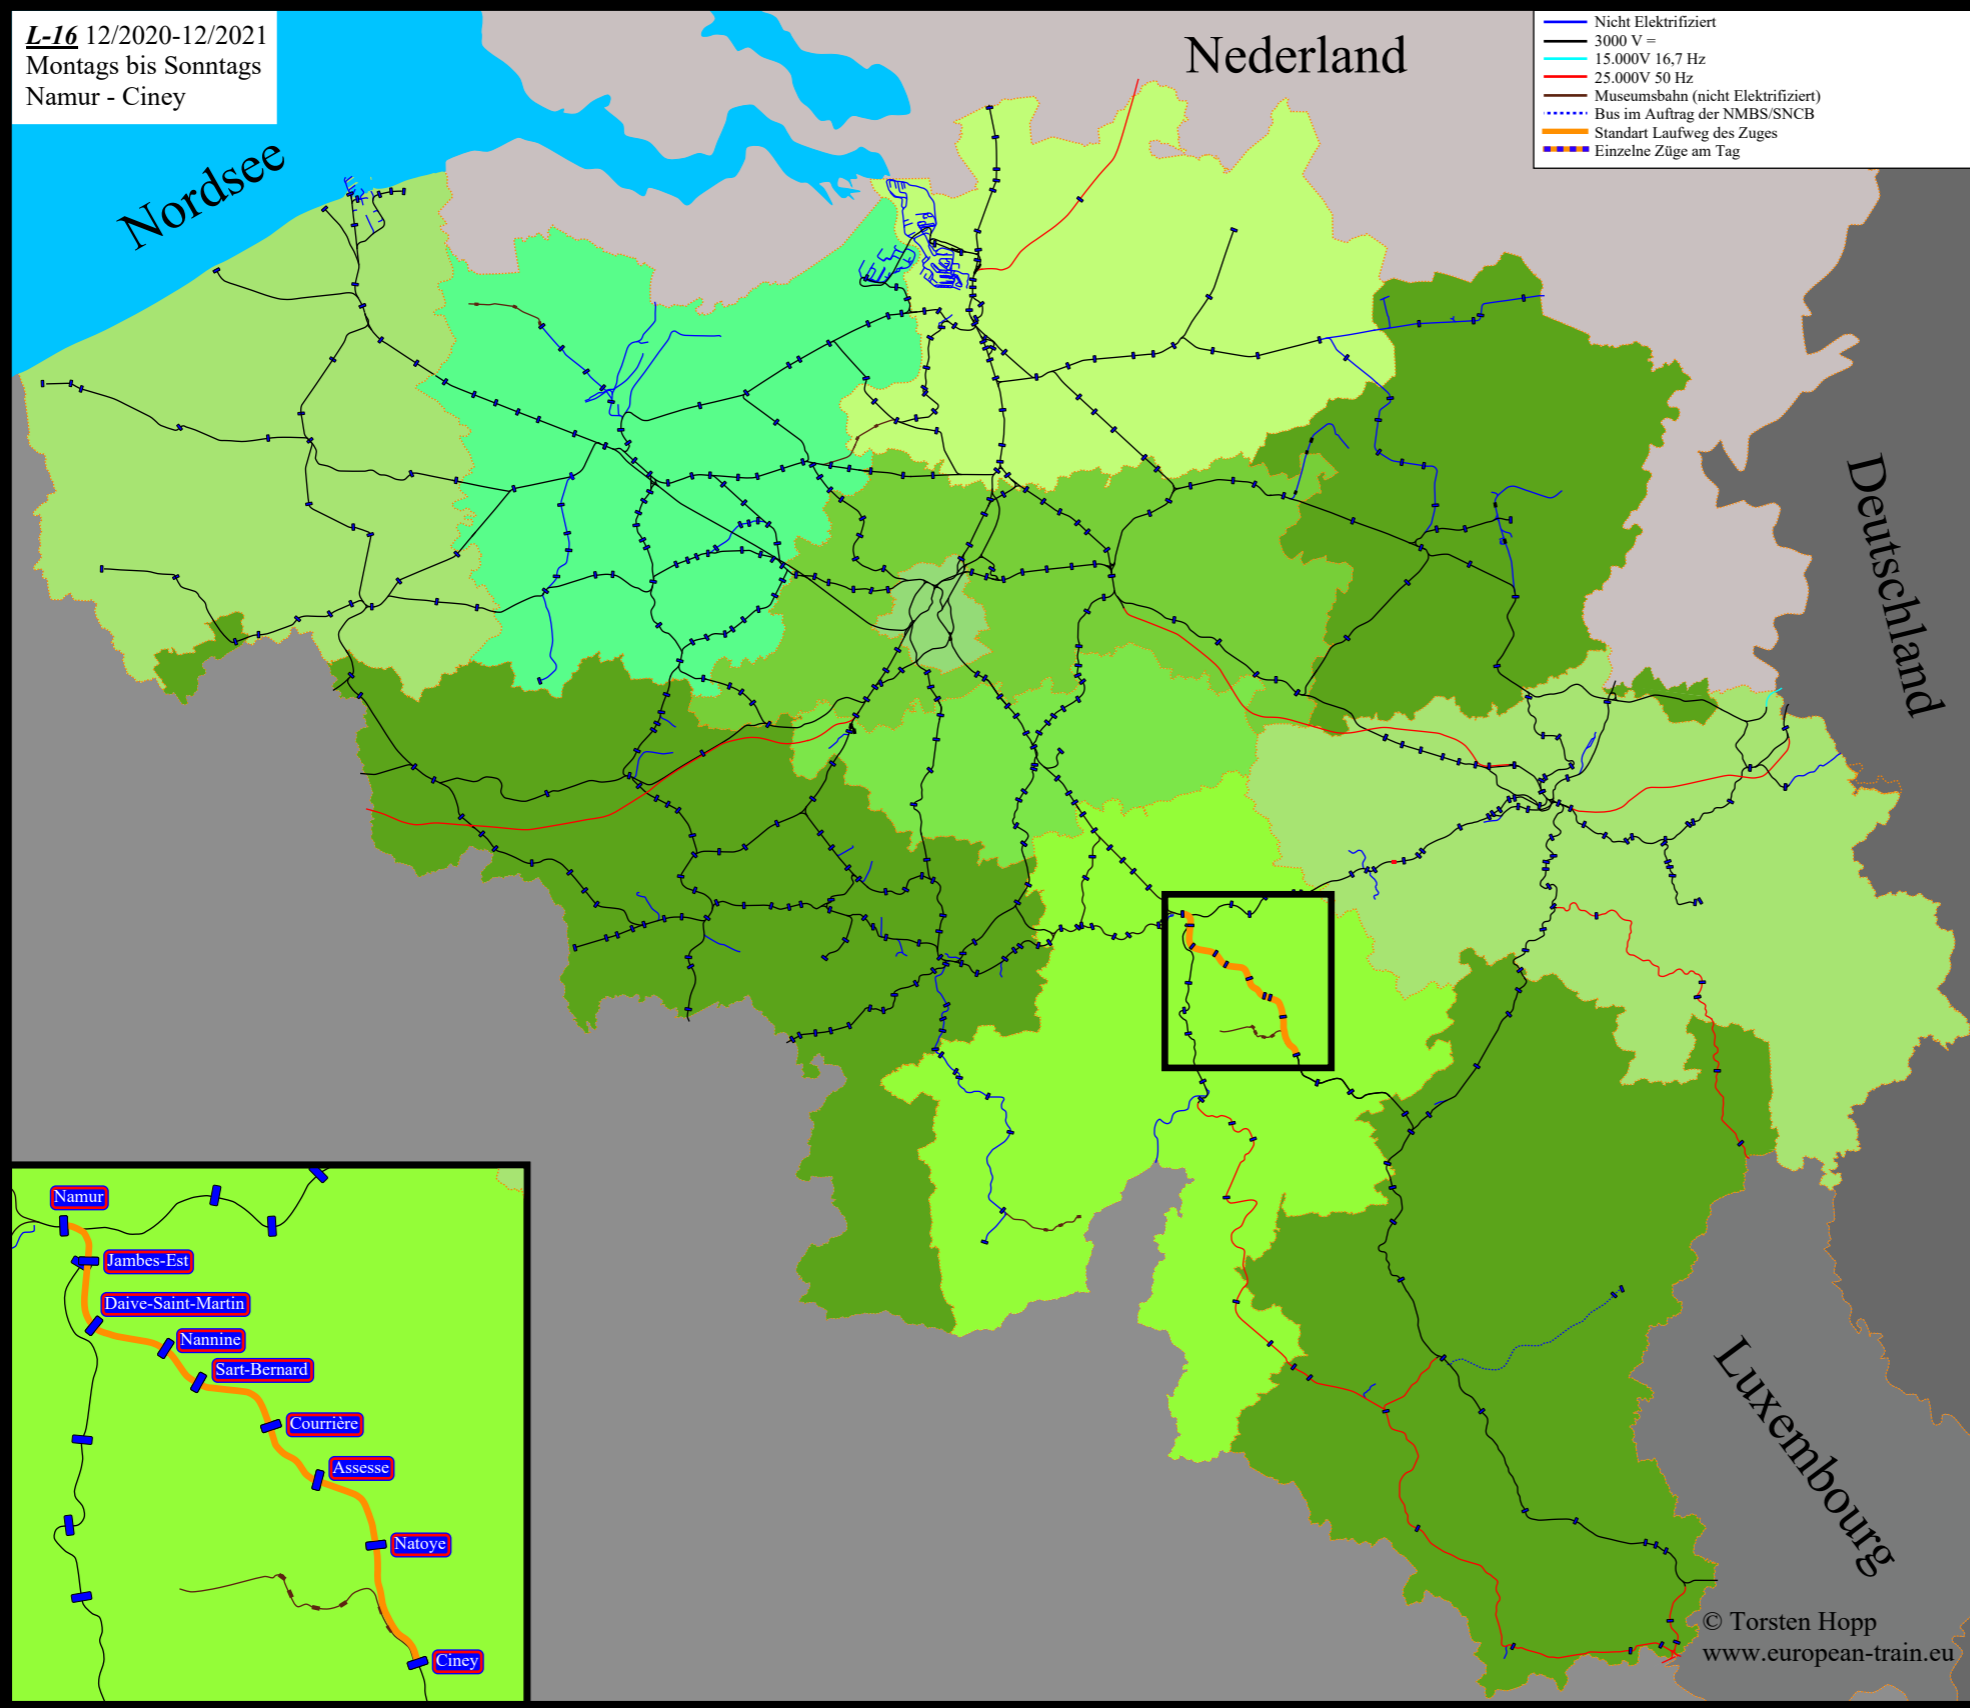

**L-16** 12/2020-12/2021  
Montags bis Sonntags  
Namur - Ciney

- Nicht Elektrifiziert
- 3000 V =
- 15.000V 16,7 Hz
- 25.000V 50 Hz
- Museumsbahn (nicht Elektrifiziert)
- Bus im Auftrag der NMBS/SNCB
- Standard Laufweg des Zuges
- Einzelne Züge am Tag