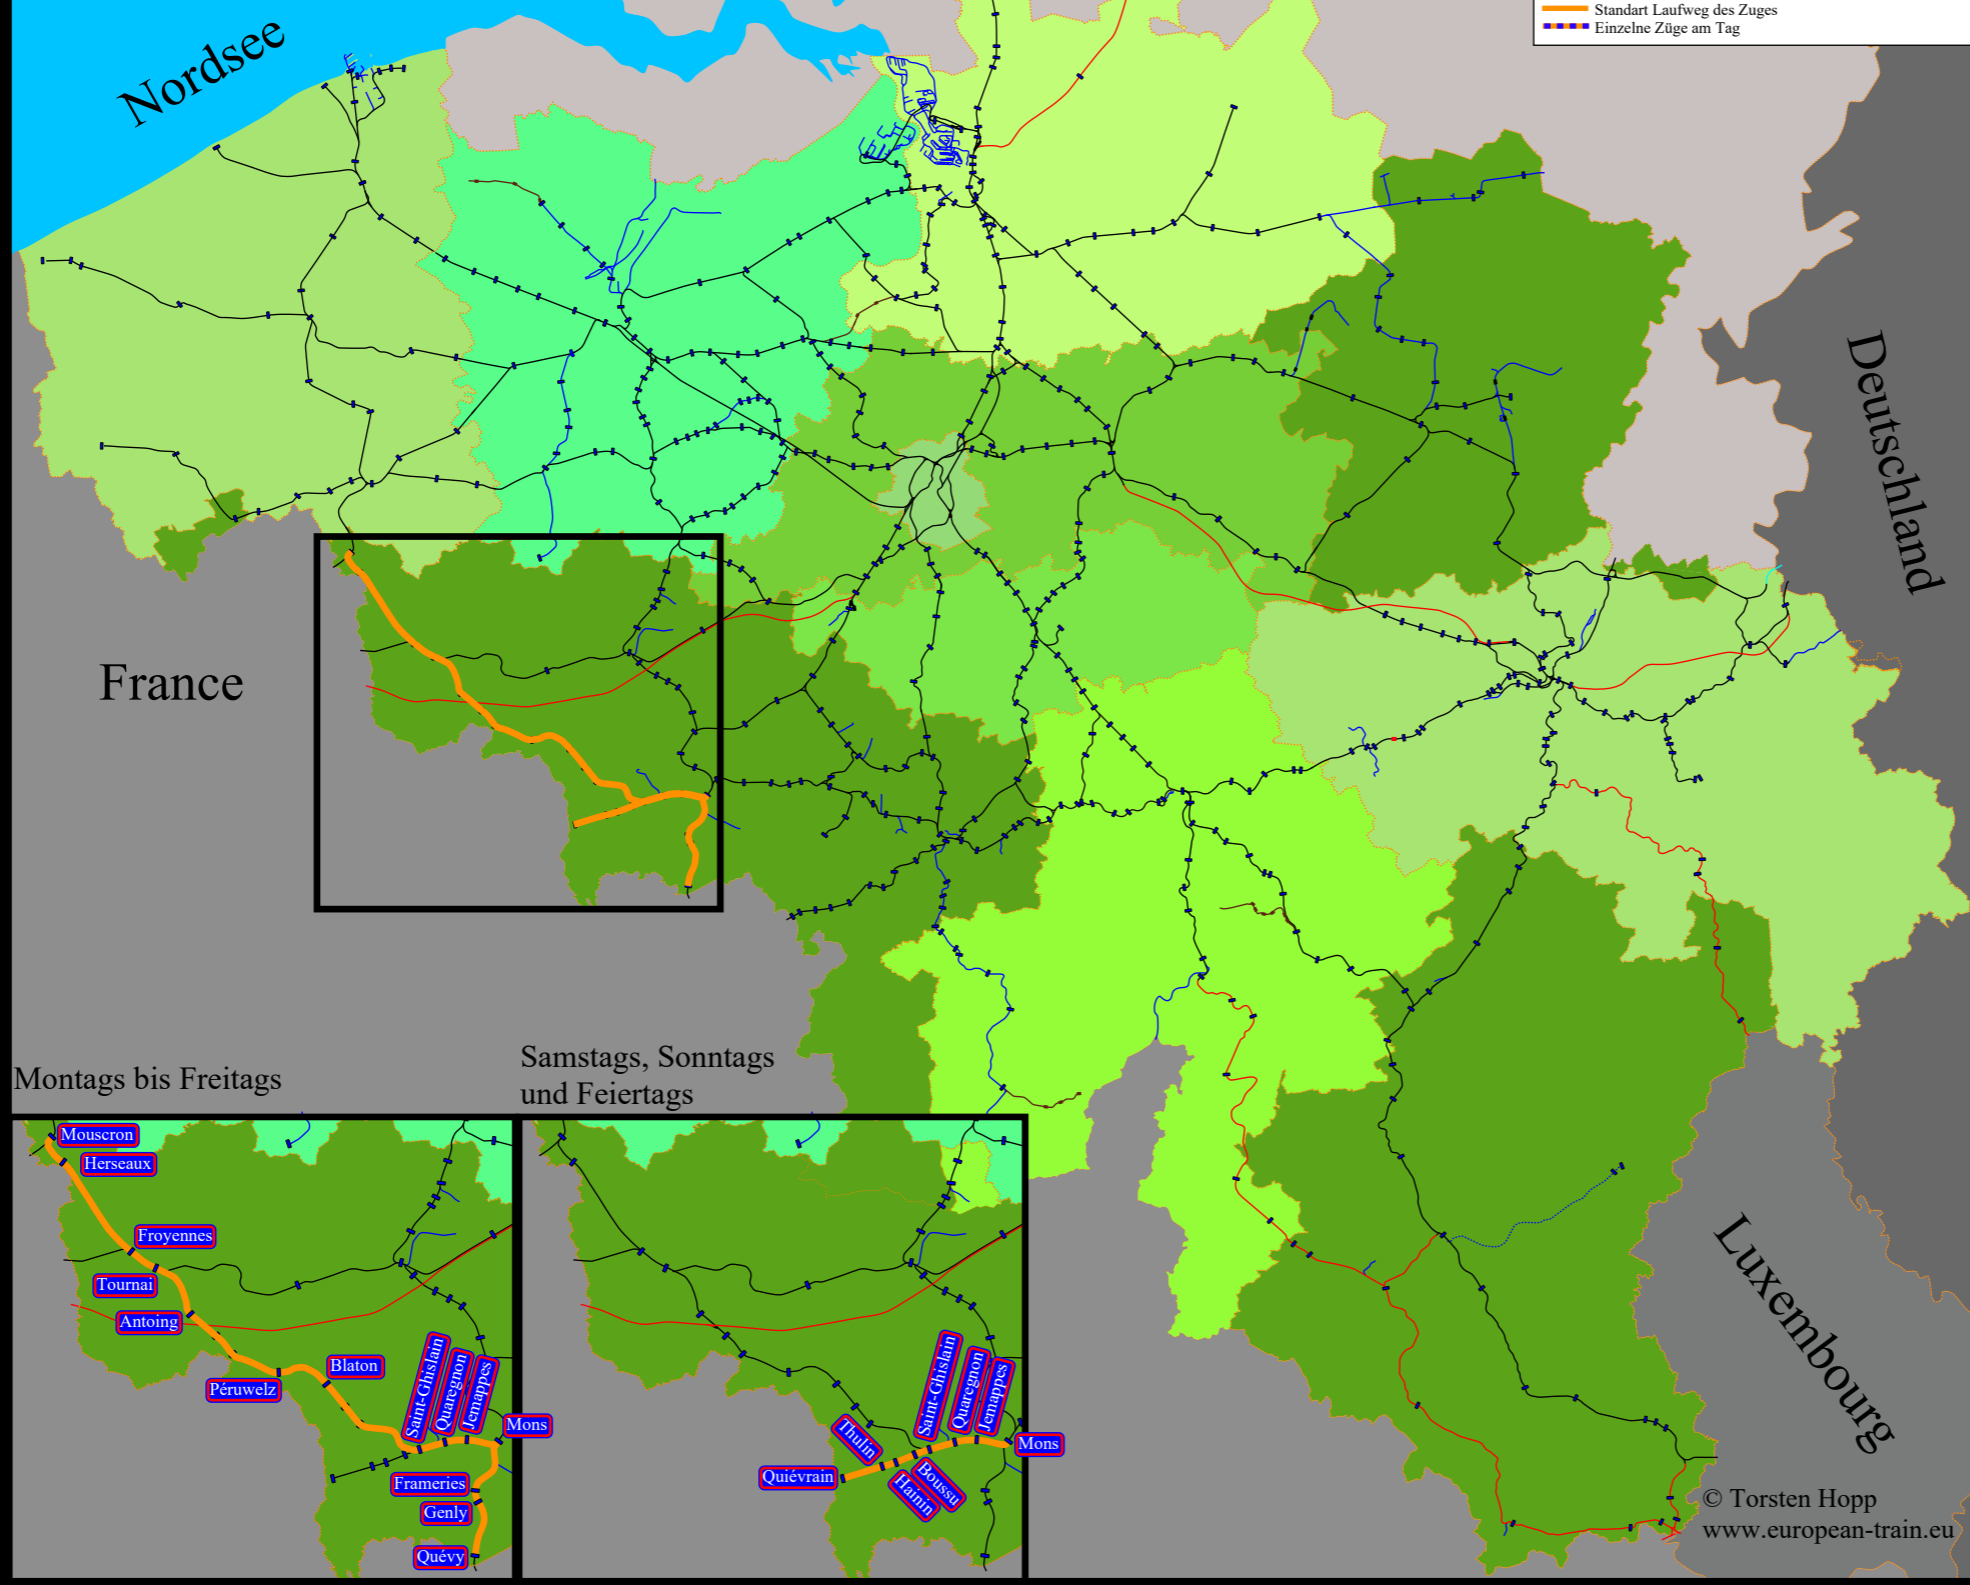

L-18 12/2020 - 12/2021

Montags bis Freitags Quévy - Mons - Saint-Ghislain - Tournai - Mouscron
Samstags, Sonntags und Feiertags Mons - Saint-Ghislain - Quiévrain

Nederland

- Nicht Elektrifiziert
- 3000 V =
- 15.000V 16,7 Hz
- 25.000V 50 Hz
- Museumsbahn (nicht Elektrifiziert)
- Bus im Auftrag der NMBS/SNCB
- Standard Laufweg des Zuges
- Einzelne Züge am Tag

- Montags bis Freitags
- Samstags, Sonntags und Feiertags
- Quévy
- Genly
- Frameries
- Mons
- Jemappes
- Quaregnon
- Saint-Ghislain
- Boussu
- Hainin
- Thulin
- Quiévrain
- Ville-Pommeroeul
- Harchies
- Blaton
- Péruwelz
- Callanelle
- Maubray
- Antoing
- Tournai
- Froyennes
- Herseaux
- Mouscron