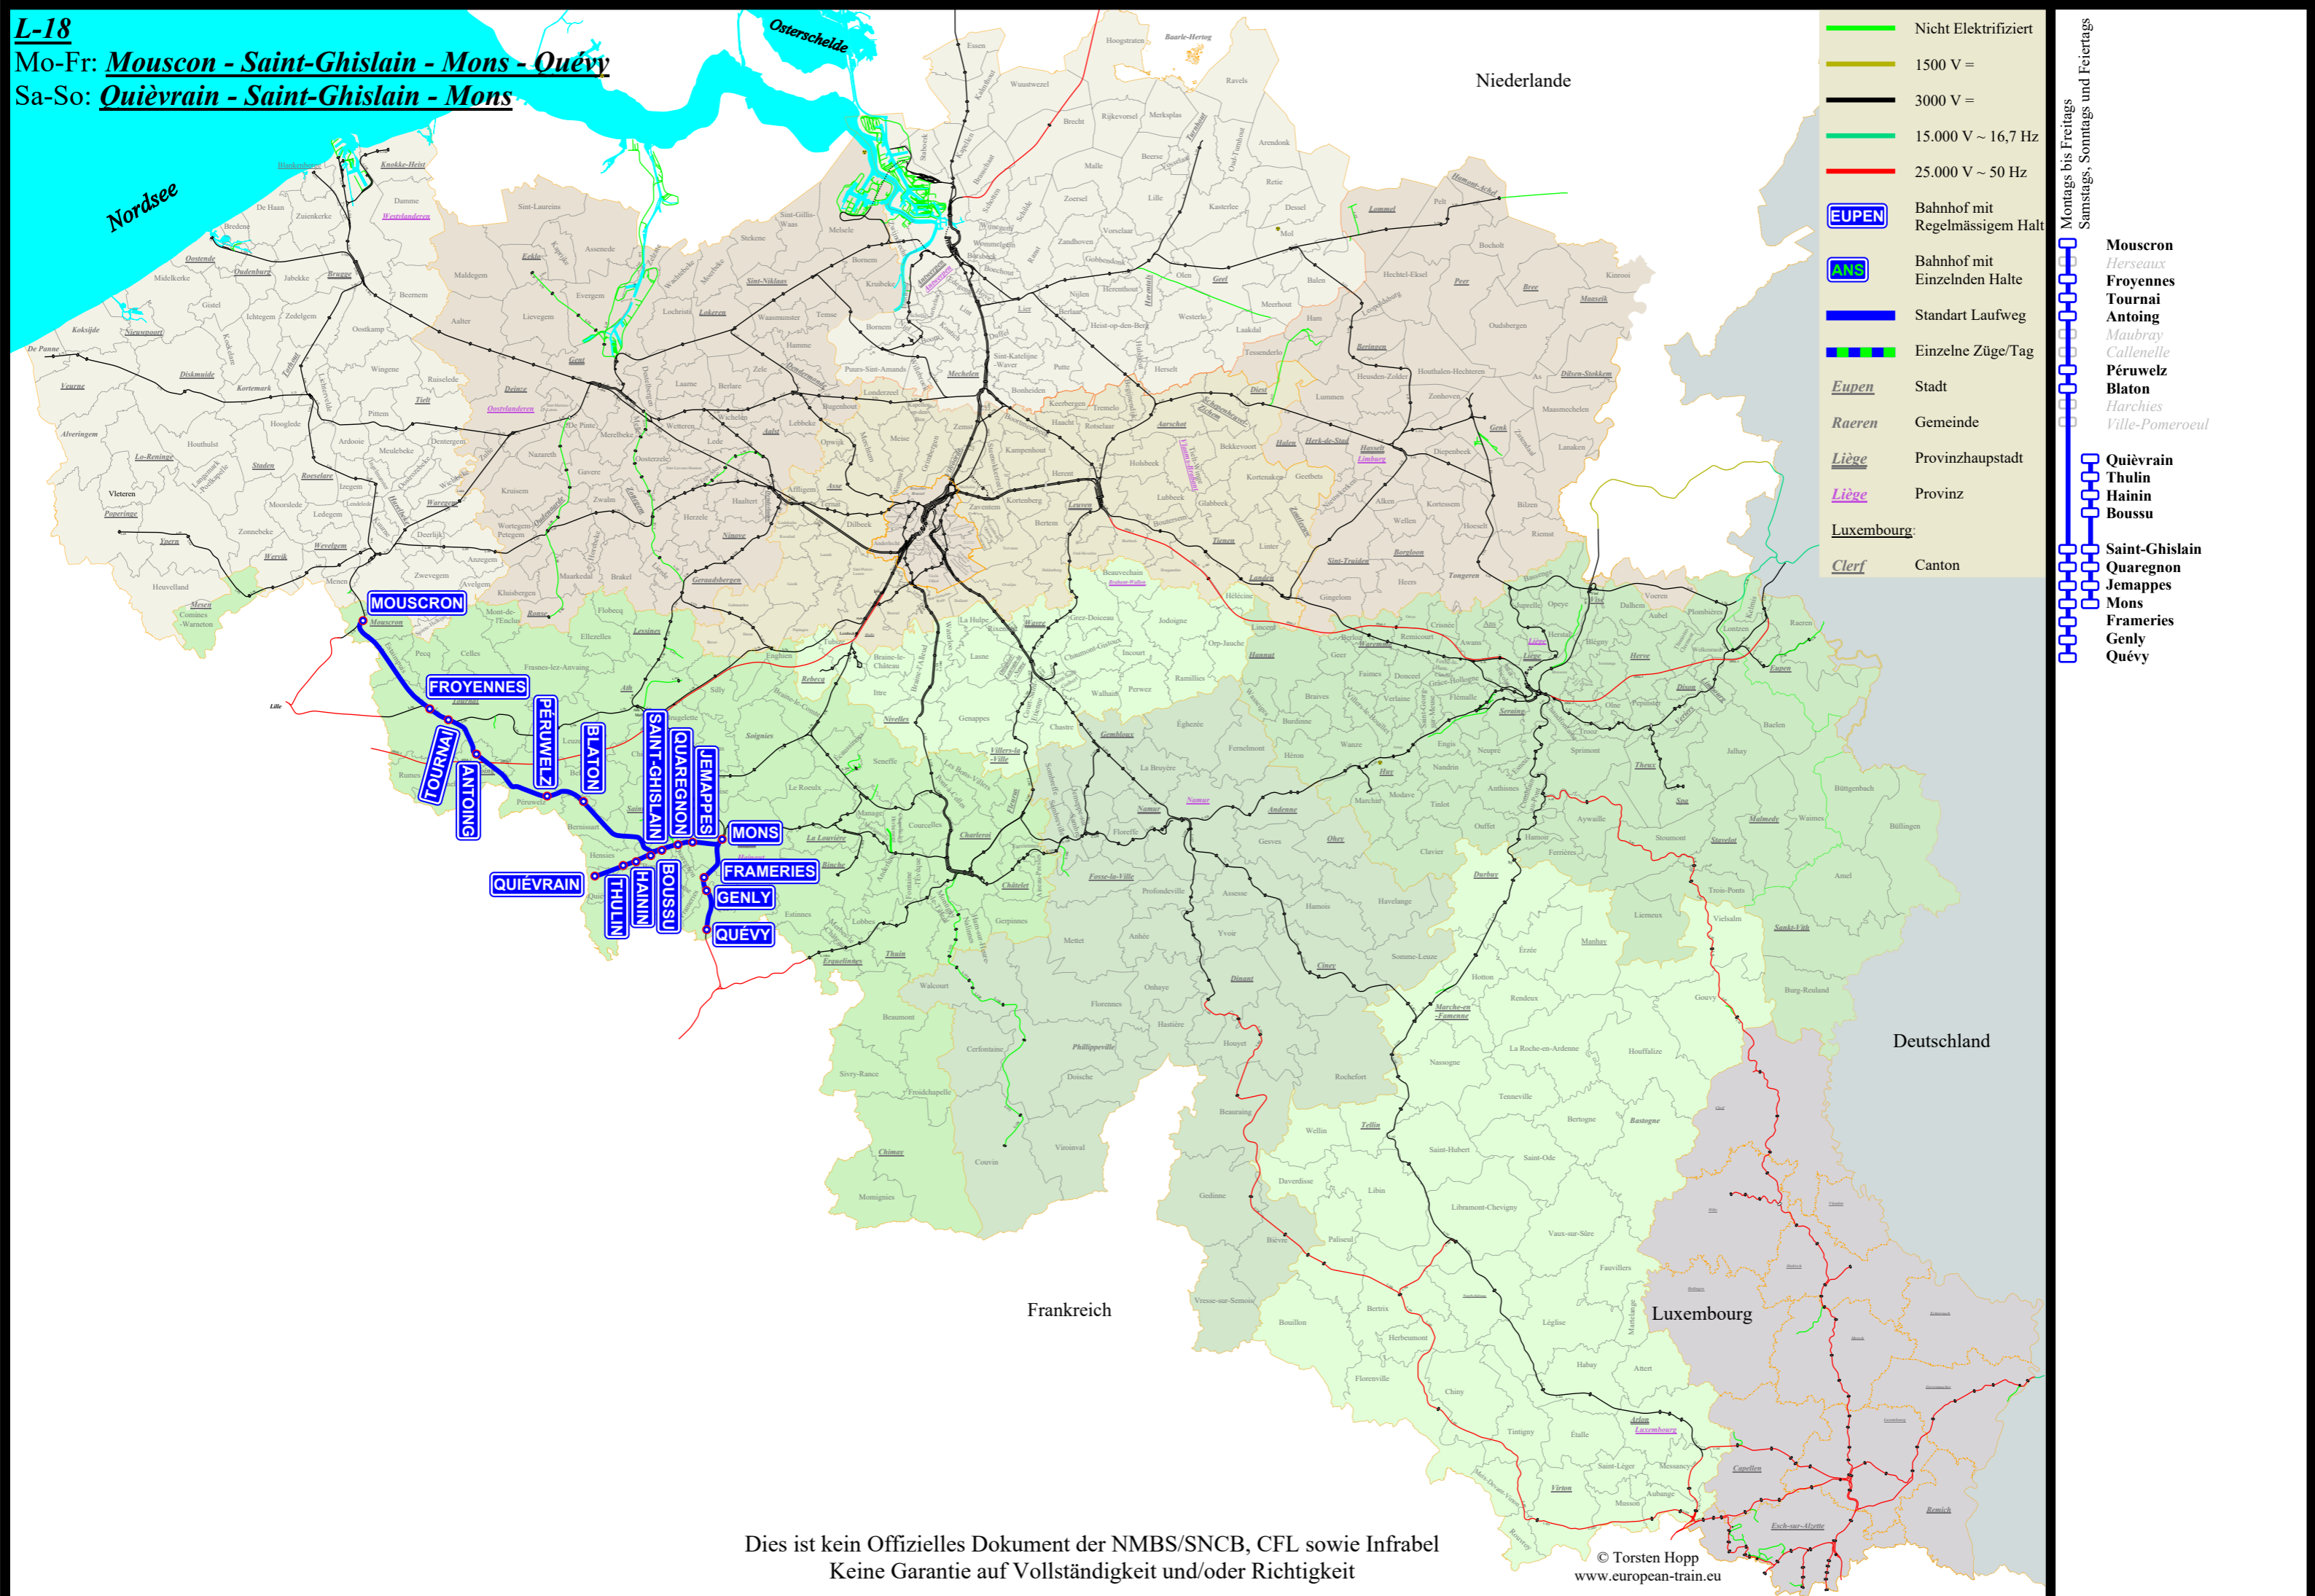

L-18

Mo-Fr: **Mouscon - Saint-Ghislain - Mons - Quévy**

Sa-So: **Quièvrain - Saint-Ghislain - Mons**

- Nicht Elektrifiziert
- 1500 V =
- 3000 V =
- 15.000 V ~ 16,7 Hz
- 25.000 V ~ 50 Hz
- Bahnhof mit Regelmäßigem Halt
- Bahnhof mit Einzelnden Halte
- Standart Laufweg
- Einzelne Züge/Tag
- Eupen Stadt
- Raeren Gemeinde
- Liège Provinzhauptstadt
- Liège Provinz
- Luxembourg:
- Clerf Canton

L-96 L-96 L-97 L-97 L-78 L-78 L-75A L-75A

Montags bis Sonntags	4687	4688	4689	4690	4691	4692	4693
Mouscron ab							
Herseaux							
Froyennes ab							
Tournai an							
Tournai ab	16:23	17:23	18:23	19:23	20:23	21:23	22:23
Antoing ab	16:30	17:30	18:30	19:30	20:30	21:30	22:30
Maubray							
Callenelle							
Péruwelz ab	16:38	17:38	18:38	19:38	20:38	21:38	22:38
Blaton ab	16:46	17:46	18:46	19:46	20:46	21:46	22:46
Harchies							
Ville-Pommeroeul							
Saint-Ghislain an	16:54	17:54	18:54	19:54	20:54	21:54	22:54
Saint-Ghislain ab	16:55	17:55	18:55	19:55	20:55	21:55	22:55
Quaregnon ab	16:59	17:59	18:59	19:59	20:59	21:59	22:59
Jemappes ab	17:02	18:02	19:02	20:02	21:02	22:02	23:02
Mons an	17:08	18:08	19:08	20:08	21:08	22:08	23:08
Mons ab			19:22	20:22	21:22		
Frameries ab			19:29	20:29	21:29		
Genly ab			19:32	20:32	21:32		
Quévy an			19:38	20:38	21:38		