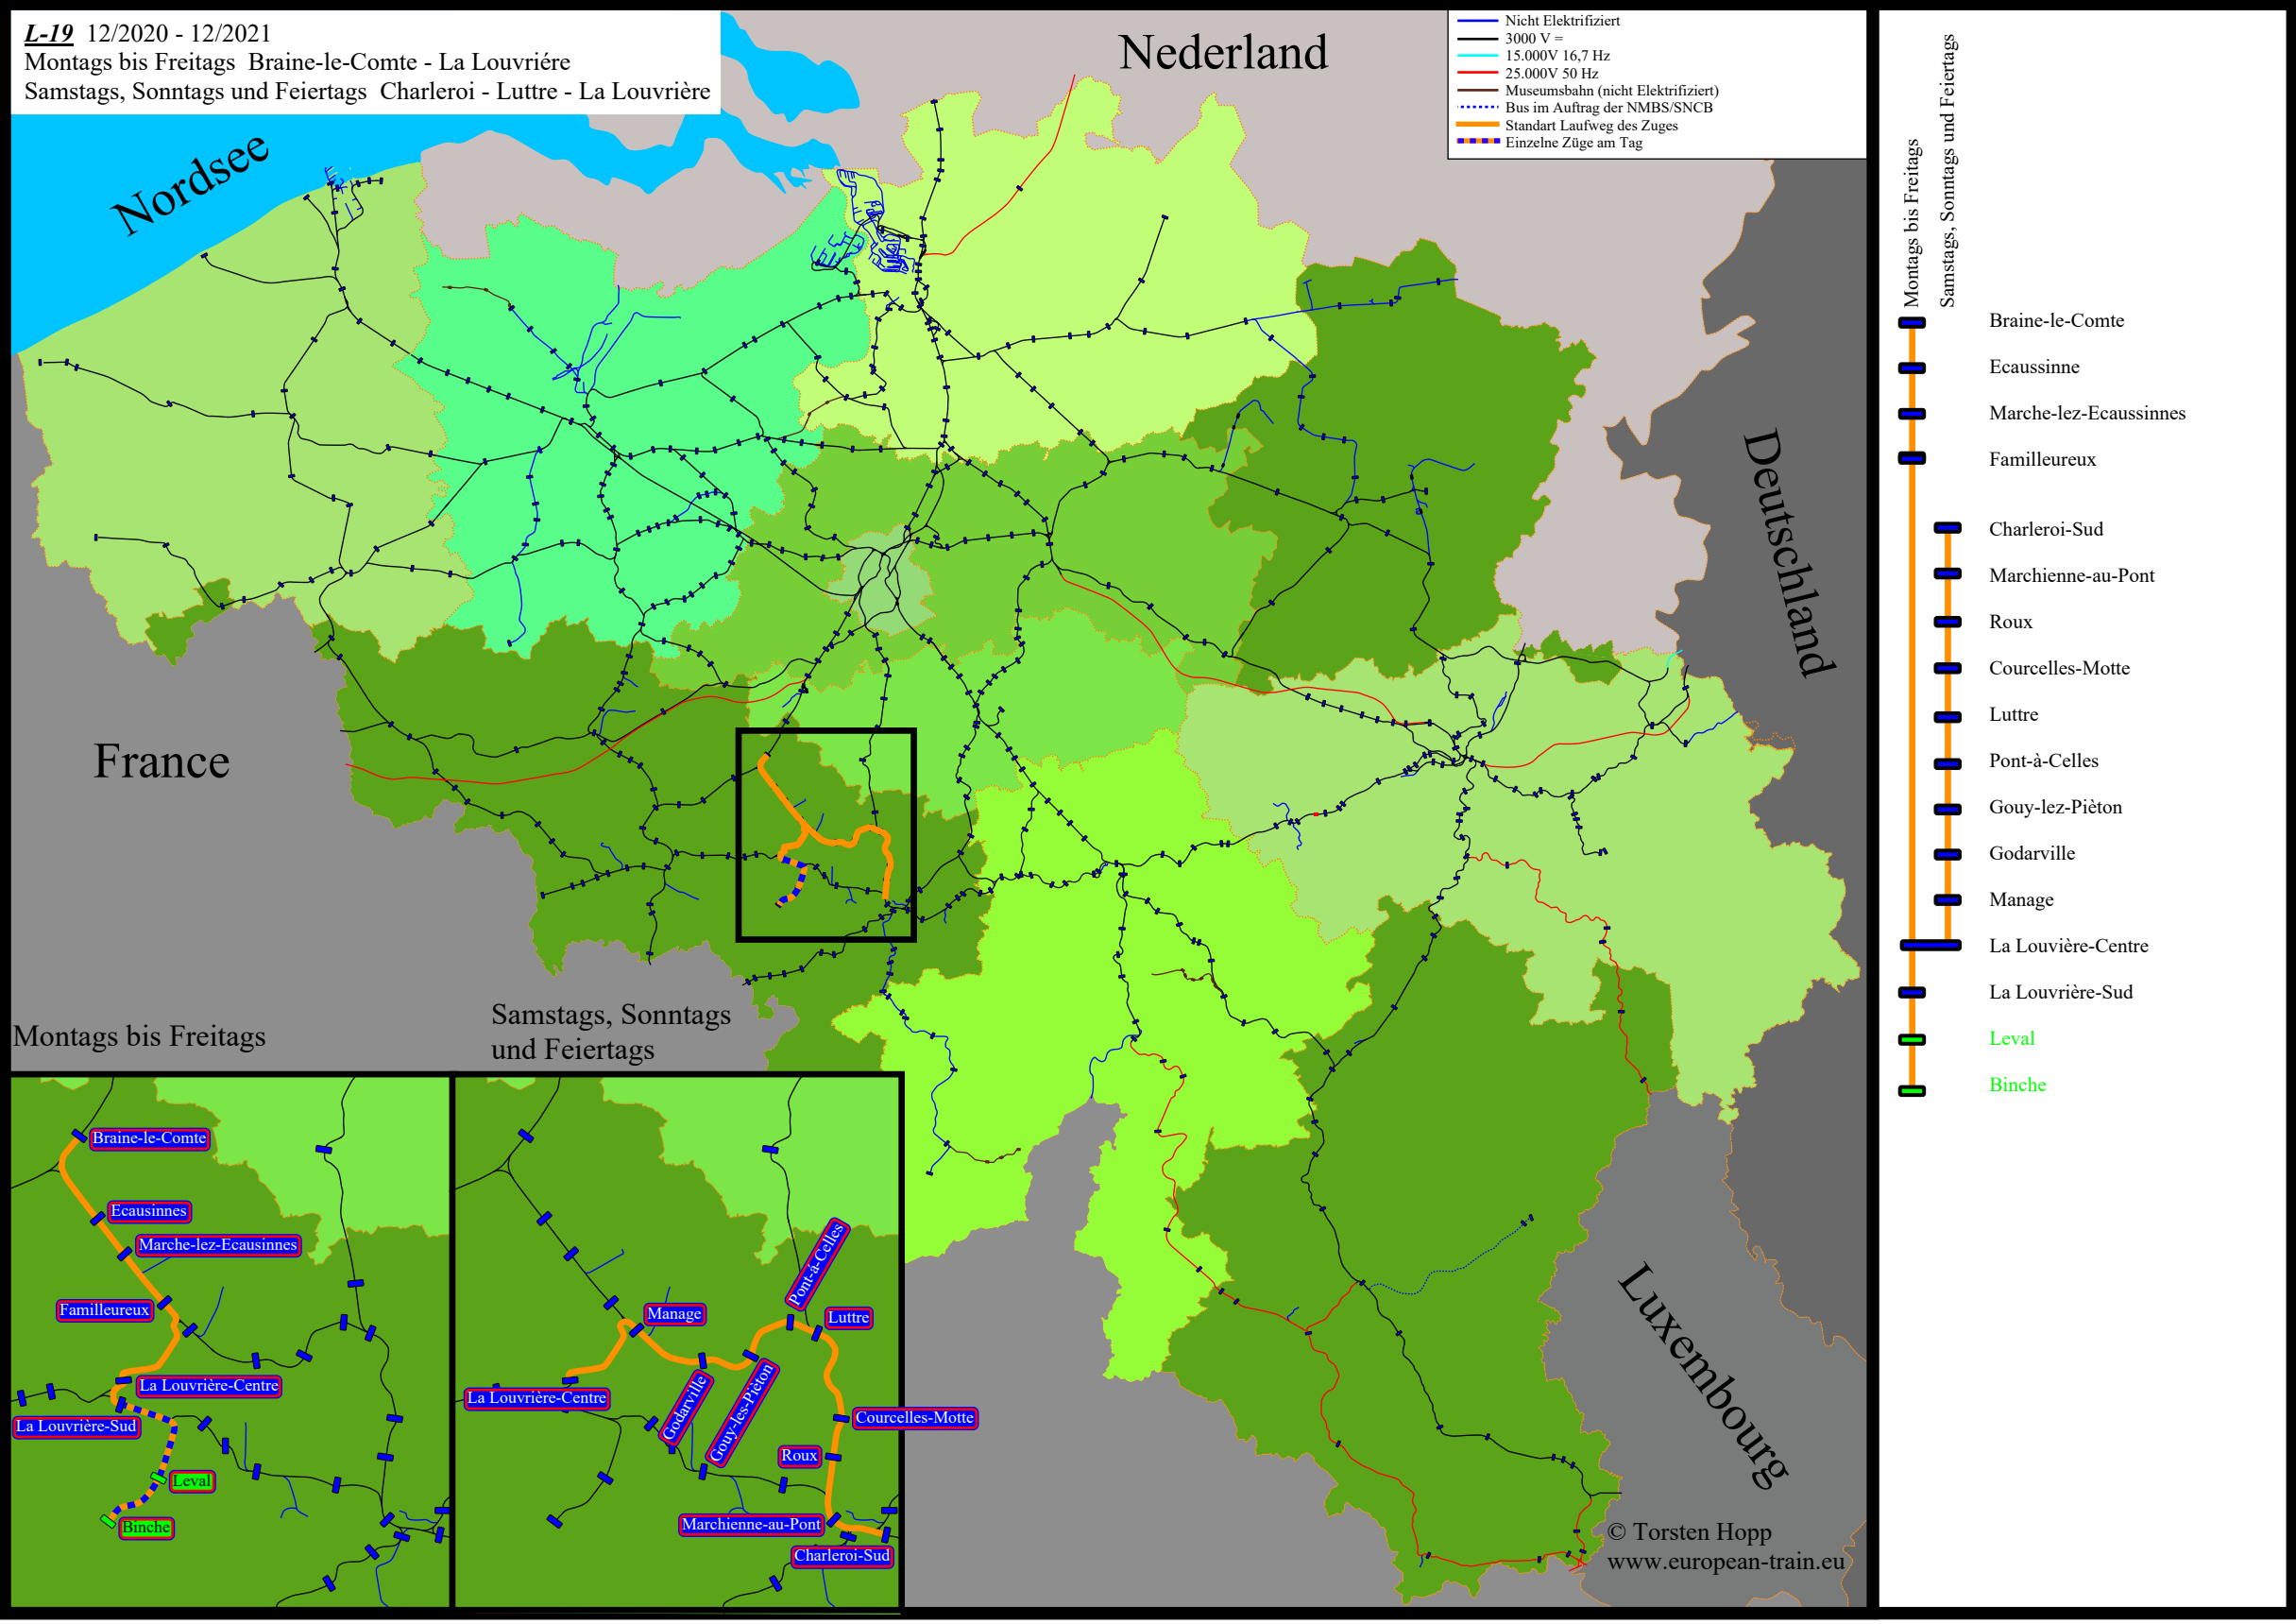

L-19 12/2020 - 12/2021

Montags bis Freitags Braine-le-Comte - La Louvière

Samstags, Sonntags und Feiertags Charleroi - Luttre - La Louvière

Montags bis Freitags		4376	4377	4378	4379	4380	4381	4382	4383	4384	4385	4386	4388	4389
Braine-le-Comte	ab	06:21	07:23	08:23	09:23	10:23	11:23	12:23	13:23	14:23	15:23	16:23	18:23	19:23
Ecaussinne	ab	06:27	07:29	08:29	09:29	10:29	11:29	12:29	13:29	14:29	15:29	16:29	18:29	19:29
Marche-lez-Ecaussinnes	ab	06:30	07:32	08:32	09:32	10:32	11:32	12:32	13:32	14:32	15:32	16:32	18:32	19:32
Familleureux	ab	06:34	07:36	08:36	09:36	10:36	11:36	12:36	13:36	14:36	15:36	16:36	18:36	19:36
La Louvrière-Centre	ab	06:43	07:45	08:45	09:45	10:45	11:45	12:45	13:45	14:45	15:45	16:45	18:45	19:45
	an	06:45	07:46	08:46	09:46	10:46	11:46	12:46	13:46	14:46	15:46	16:46	18:46	19:46
La Louvrière-Sud	ab	06:49	07:50	08:50	09:50	10:50	11:50	12:50	13:50	14:50	15:50	16:50	18:50	19:50
	an												18:52	
Leval	ab												18:59	
Binche	an												19:03	

Montags bis Freitags		4356	4358	4359	4360	4361	4362	4363	4364	4365	4366	4367	4368	4369	4370
Binche	ab	05:57													
Leval	ab	06:02													
La Louvrière-Sud	ab	06:09													
	an	06:11	08:10	09:10	10:10	11:10	12:10	13:10	14:10	15:10	16:10	17:10	18:10	19:10	20:10
La Louvrière-Centre	ab	06:15	08:14	09:14	10:14	11:14	12:14	13:14	14:14	15:14	16:14	17:14	18:14	19:14	20:14
	an	06:16	08:15	09:15	10:15	11:15	12:15	13:15	14:15	15:15	16:15	17:15	18:15	19:15	20:15
Familleureux	ab	06:25	08:23	09:23	10:23	11:23	12:23	13:23	14:23	15:23	16:23	17:23	18:23	19:23	20:23
Marche-lez-Ecaussinnes	ab	06:29	08:27	09:27	10:27	11:27	12:27	13:27	14:27	15:27	16:27	17:27	18:27	19:27	20:27
Ecaussinne	ab	06:32	08:30	09:30	10:30	11:30	12:30	13:30	14:30	15:30	16:30	17:30	18:30	19:30	20:30
Braine-le-Comte	an	06:39	08:37	09:37	10:37	11:37	12:37	13:37	14:37	15:37	16:37	17:37	18:37	19:37	20:37