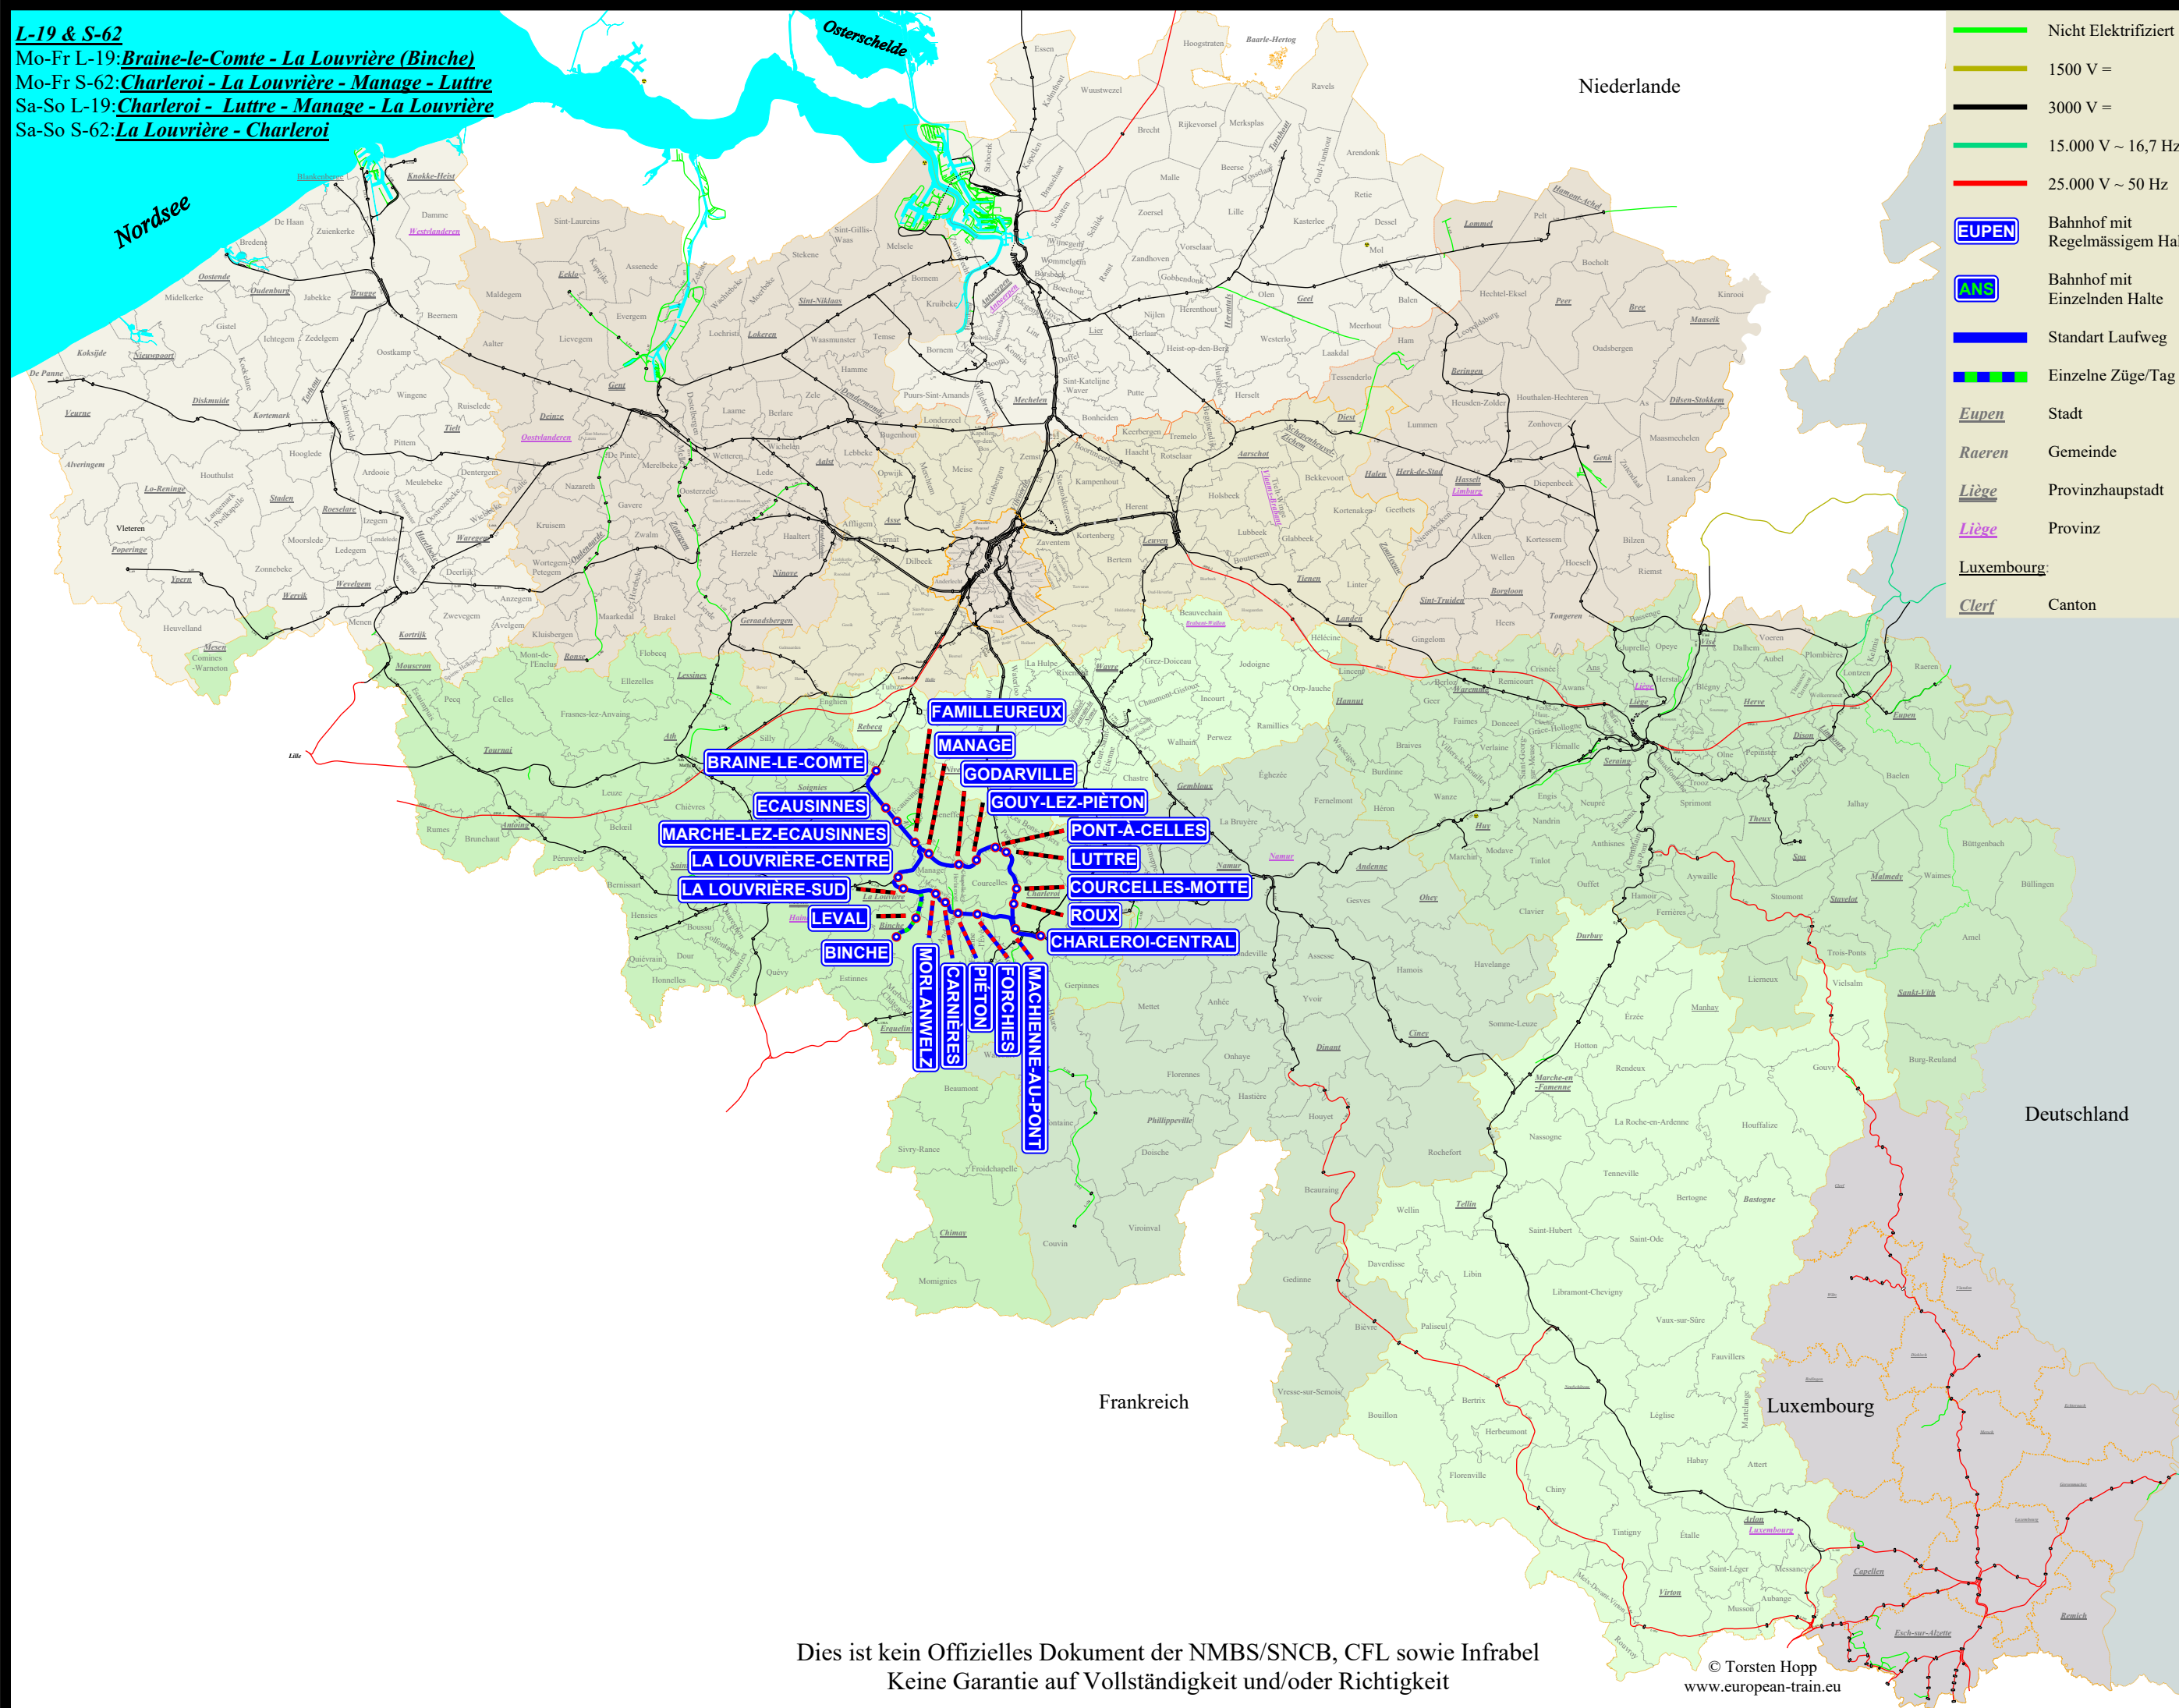

**L-19 & S-62**  
 Mo-Fr L-19: **Braine-le-Comte - La Louvière (Binche)**  
 Mo-Fr S-62: **Charleroi - La Louvière - Manage - Luttre**  
 Sa-So L-19: **Charleroi - Luttre - Manage - La Louvière**  
 Sa-So S-62: **La Louvière - Charleroi**

Montags bis Freitags		4263 S-62	4365 L-19	4264 S-62	4366 L-19	4265 S-62	4367 L-19	4266 S-62	4368 L-19	4267 S-62	4369 L-19	4268 S-62	4370 L-19	4269 S-62	4270 S-62
Chaerleroi-Central	ab	13:54		14:54		15:54		16:54		17:54		18:54		19:54	20:54
Marchienne-au-Pont	an	13:58		14:58		15:58		16:58		17:58		18:58		19:58	20:58
	ab	13:59		14:59		15:59		16:59		17:59		18:59		19:59	20:59
Forchies	ab	14:05		15:05		16:05		17:05		18:05		19:05		20:05	21:05
Piéton	ab	14:09		15:09		16:09		17:09		18:09		19:09		20:09	21:09
Carnières	ab	14:12		15:12		16:12		17:12		18:12		19:12		20:12	21:12
Morlanwelz	ab	14:15		15:15		16:15		17:15		18:15		19:15		20:15	21:15
La Louvrières-Sud	an	14:20		15:20		16:20		17:20		18:20		19:20		20:20	21:20
Binche	ab														
Leval	ab														
La Louvrières-Sud	an														
	ab	14:23	15:10	15:23	16:10	16:23	17:10	17:23	18:10	18:23	19:10	19:23	20:10	20:23	
La Louvrières-Centre	an	14:27	15:14	15:27	16:14	16:27	17:14	17:27	18:14	18:27	19:14	19:27	20:14	20:27	
	ab		15:15		16:15		17:15		18:15		19:15		20:15		
Familleureux	ab		15:23		16:23		17:23		18:23		19:23		20:23		
Marche-lez-Ecausinnes	ab		15:27		16:27		17:27		18:27		19:27		20:27		
Ecausinnes	ab		15:31		16:31		17:31		18:31		19:31		20:31		
Braine-le-Comte	an		15:37		16:37		17:37		18:37		19:37		20:37		
La Louvrières-Centre	ab	14:29		15:29		16:29		17:29		18:29		19:29		20:29	
Manage	an	14:37		15:37		16:37		17:37		18:37		19:37		20:37	
	ab	14:48		15:48		16:48		17:48		18:48		19:48		20:48	
Godarville	ab	14:52		15:52		16:52		17:52		18:52		19:52		20:52	
Gouy-lez-Piéton	ab	14:56		15:56		16:56		17:56		18:56		19:56		20:56	
Pont-à-Celles	ab	15:00		16:00		17:00		18:00		19:00		20:00		21:00	
Luttre	an	15:03		16:03		17:03		18:03		19:03		20:03		21:03	