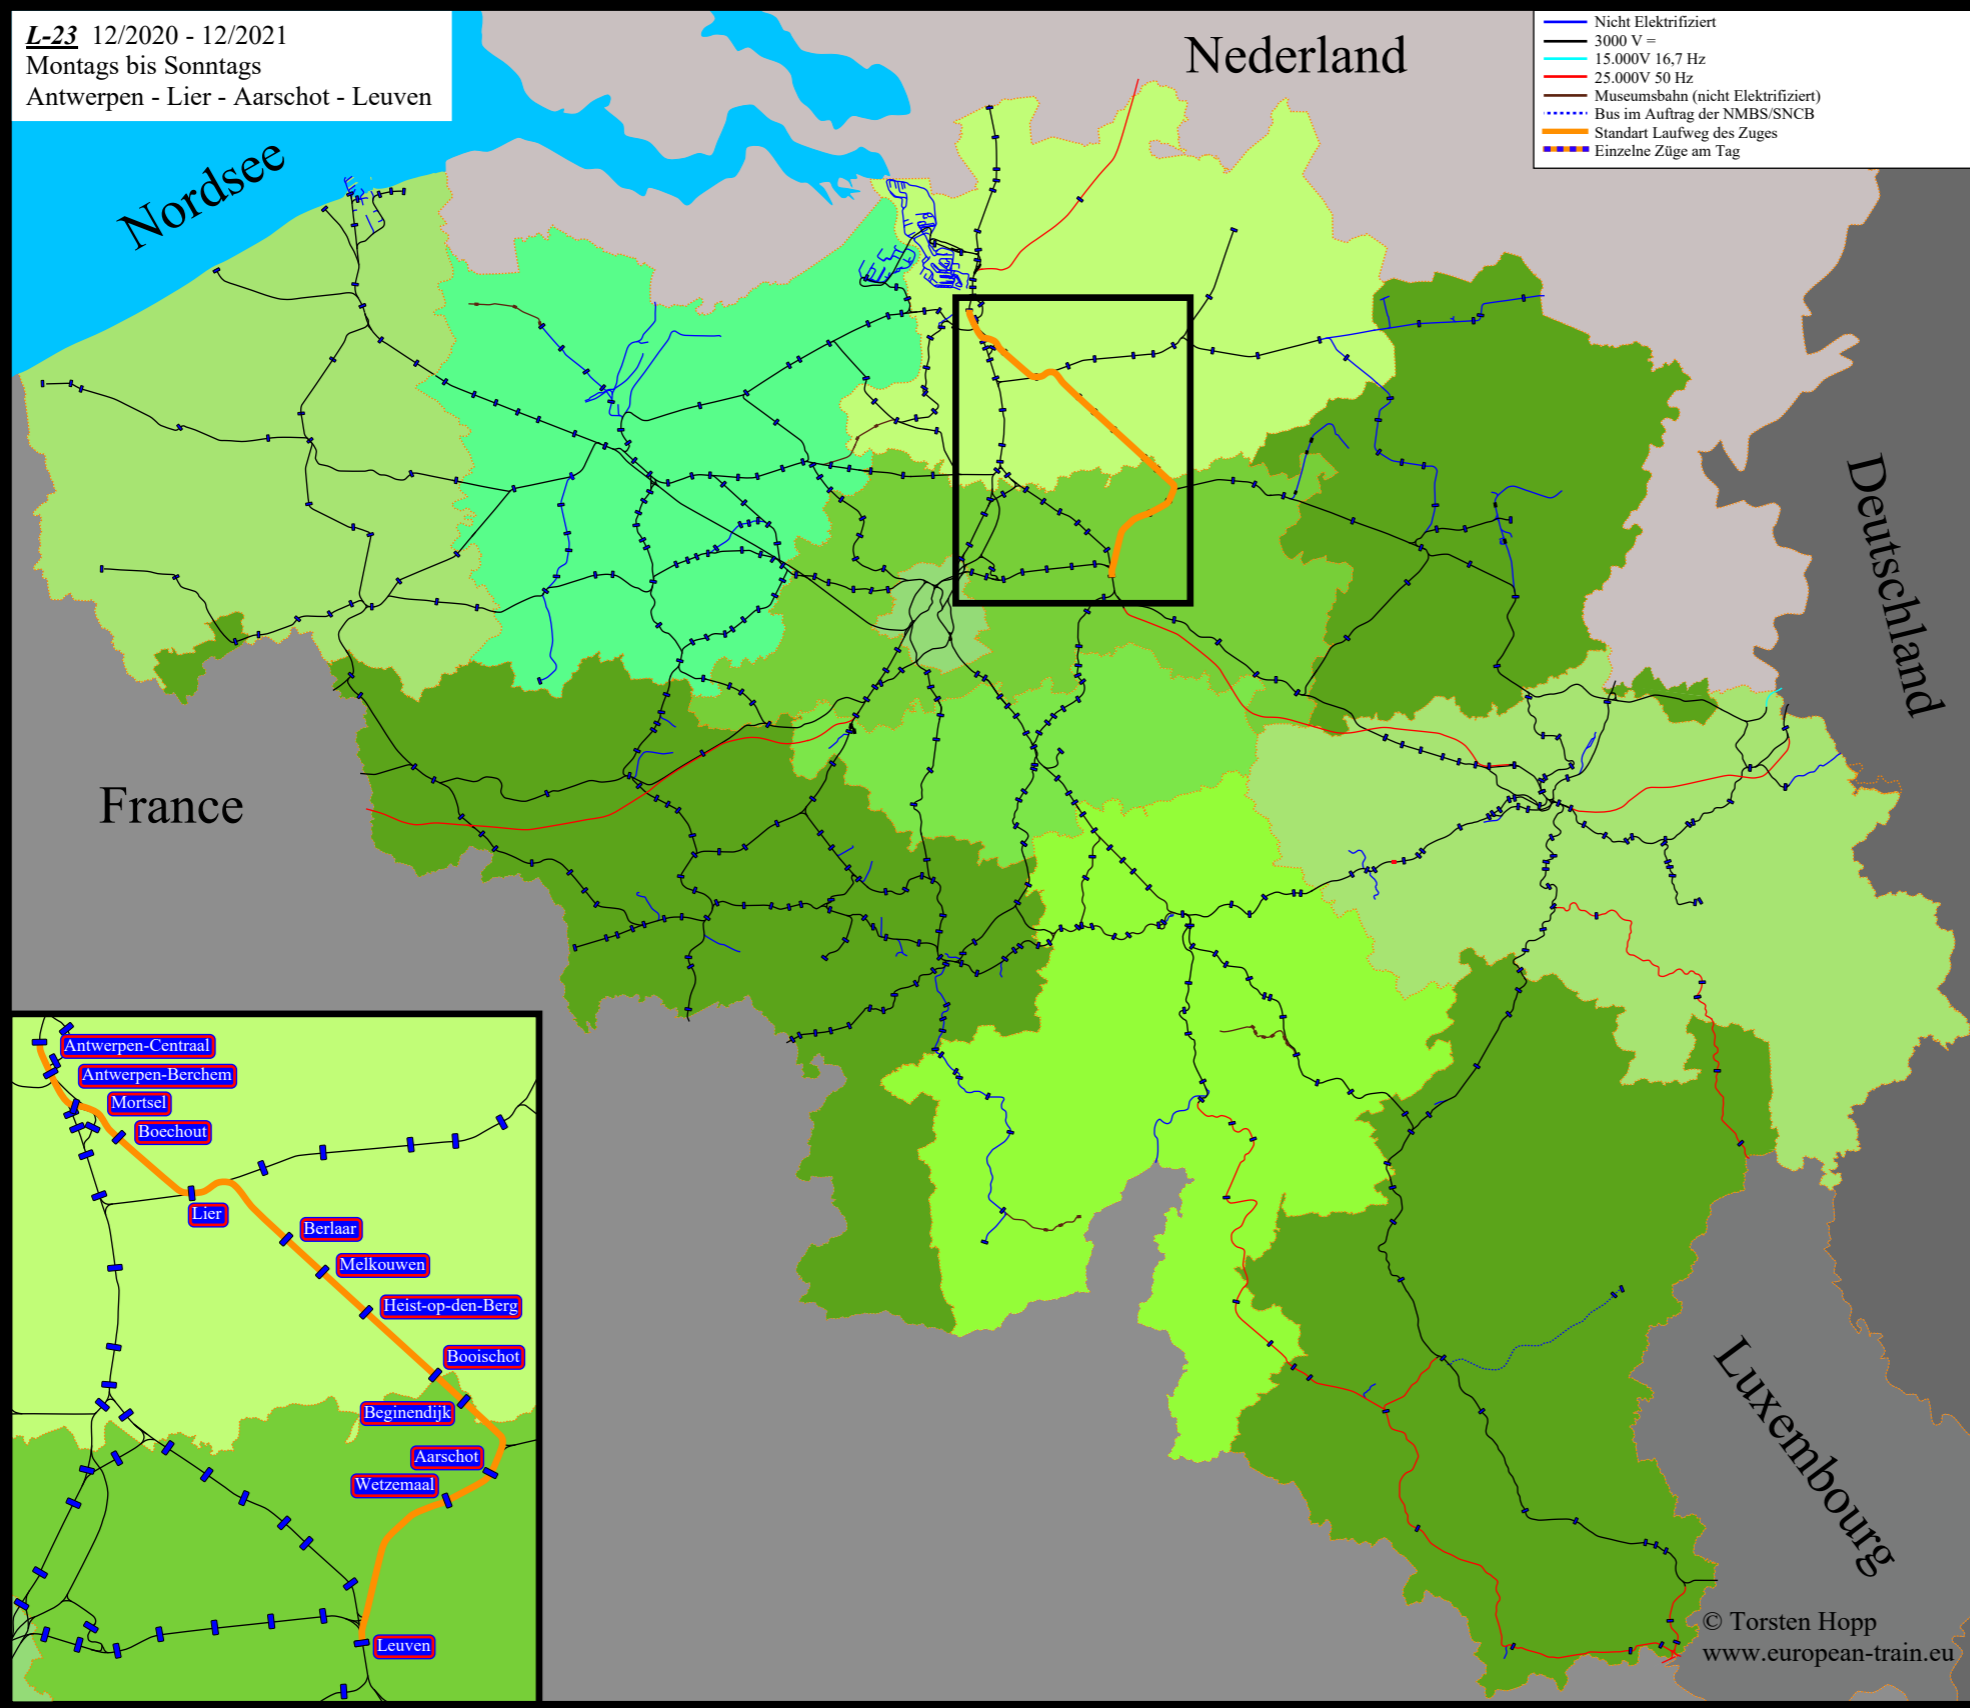

L-23 12/2020 - 12/2021
Montags bis Sonntags
Antwerpen - Lier - Aarschot - Leuven

- Antwerpen-Centraal
- Antwerpen-Berchem
- Mortsel
- Boechout
- Lier
- Berlaar
- Melkouwven
- Heist-op-den-Berg
- Booischoot
- Begijnendijk
- Aarschot
- Wetzemaal
- Leuven