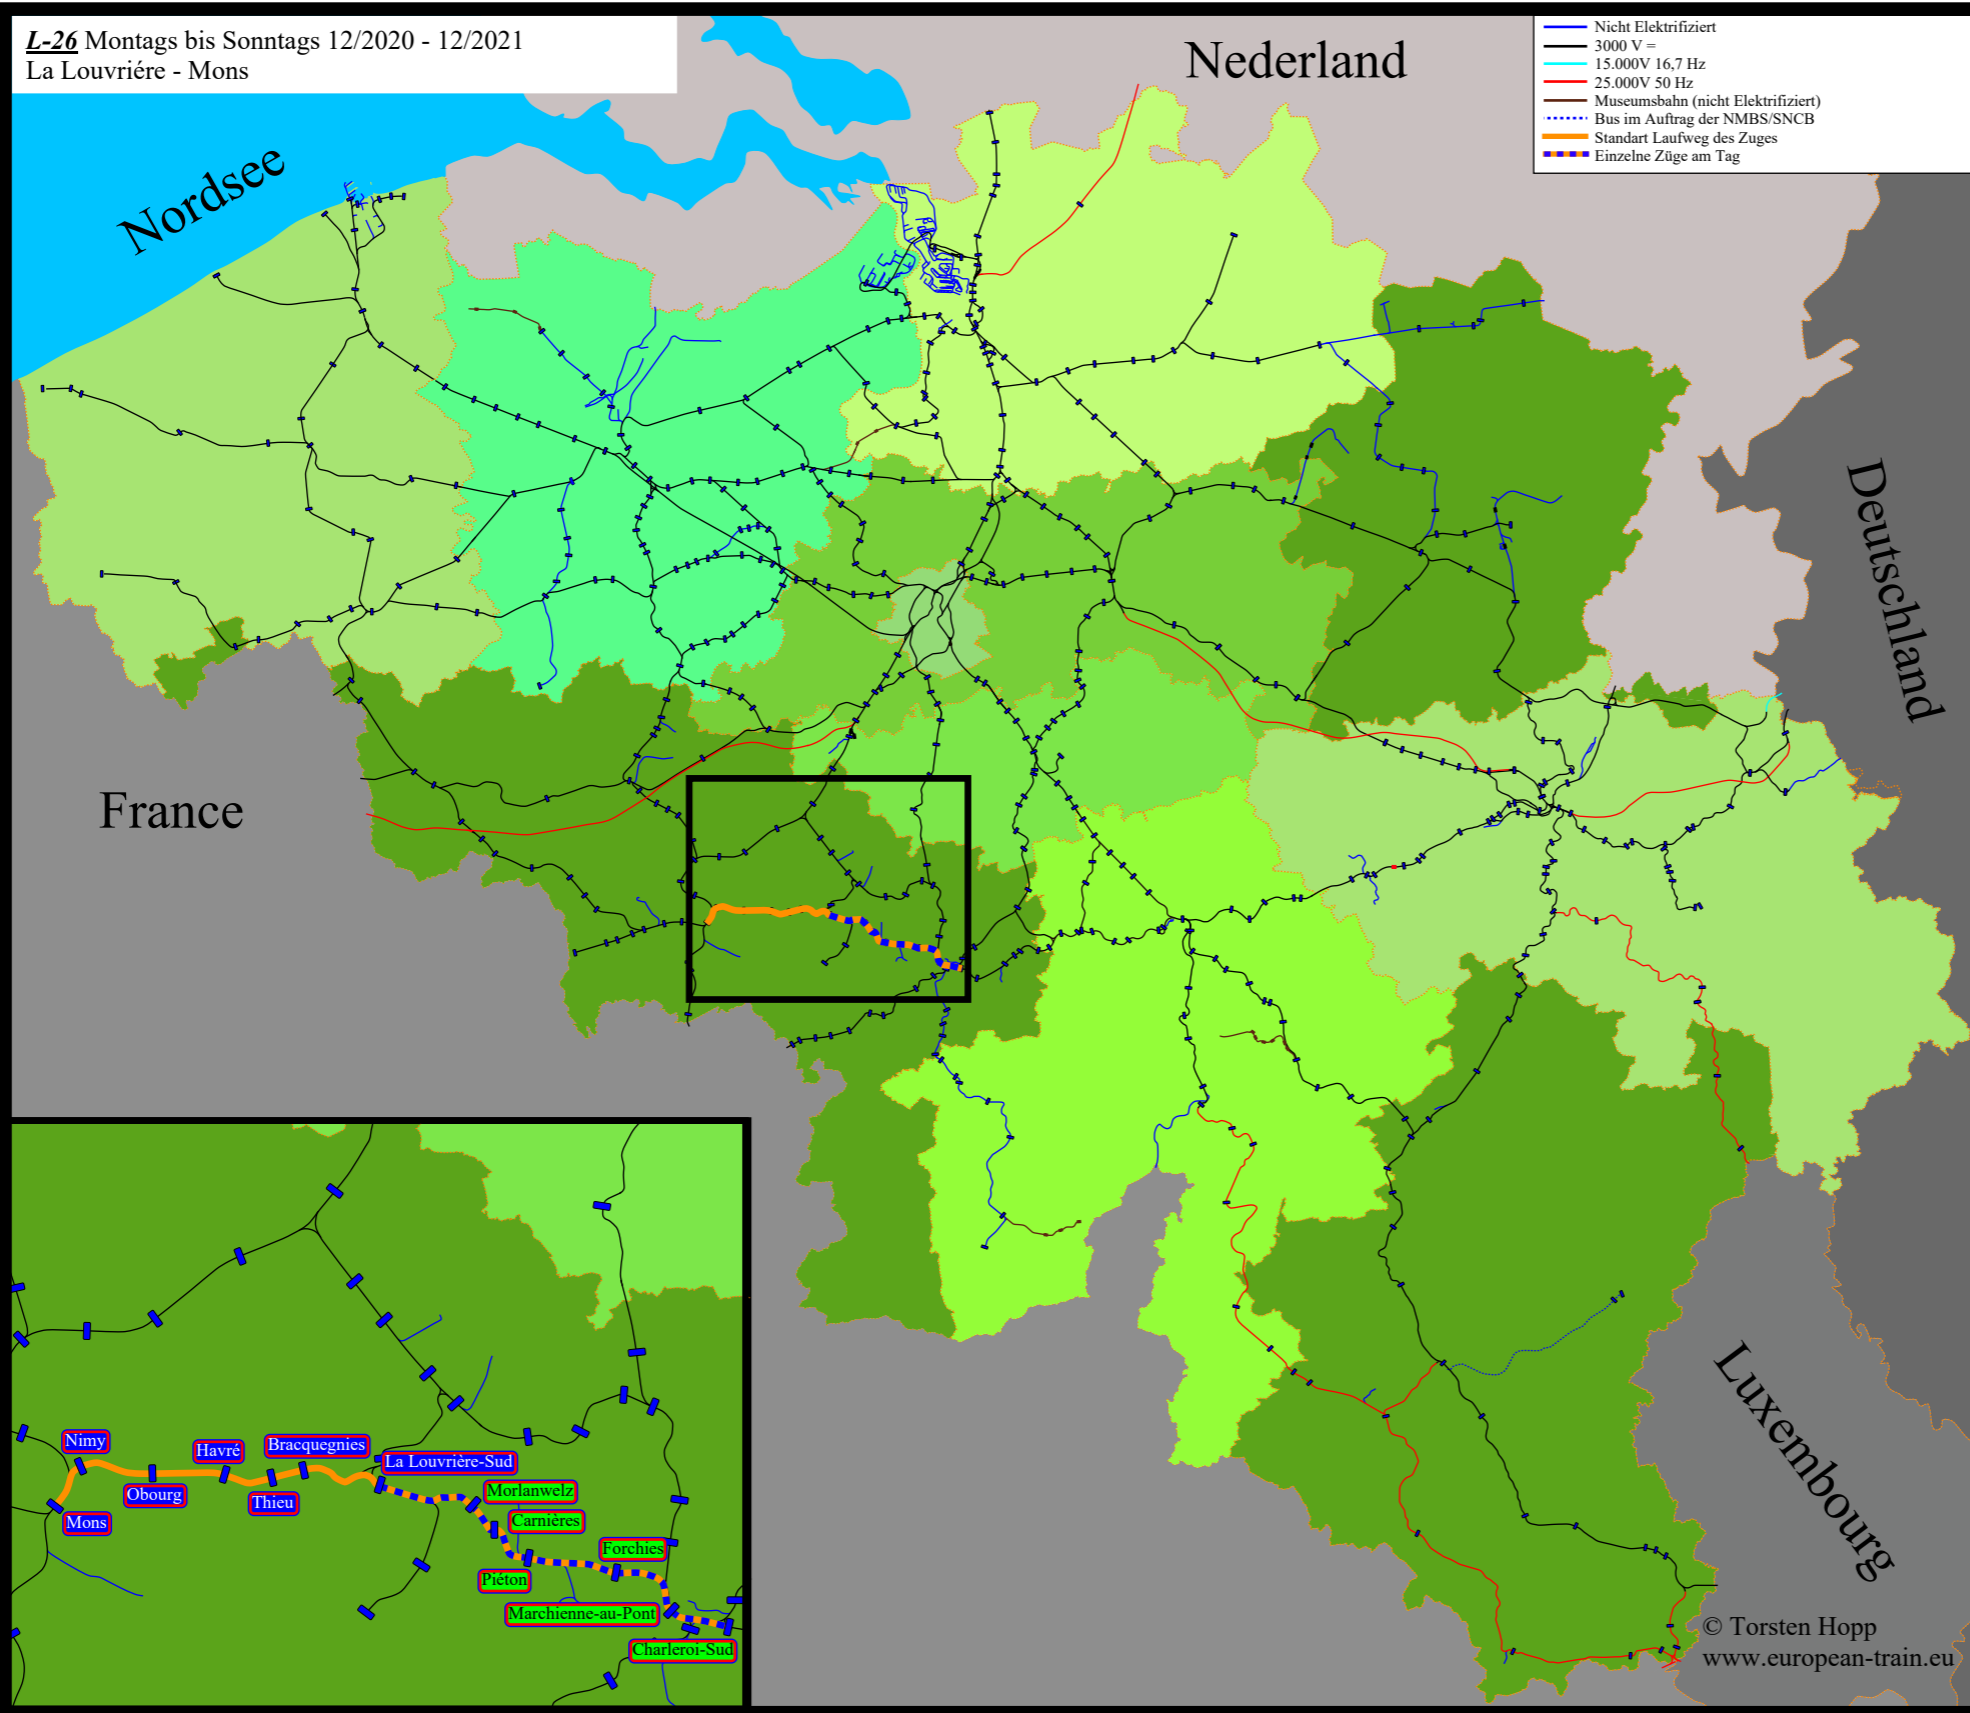

L-26 Montags bis Sonntags 12/2020 - 12/2021
 La Louvrière - Mons

- Mons
- Nimy
- Obourg (Montags bis Freitags)
- Havré
- Thieu
- Bracquegnies
- La Louvrière-Sud
- Morlanwelz
- Carnières
- Piéton
- Forchies
- Marchienne-au-Pont
- Charleroi-Sud

Montags bis Freitags		4455	4456	4456	4457	4458	4459	4460	4461	4462	4463	4464	4465	4466	4467	4468	4469
			*	**													
Mons	ab	05:54	06:54	06:54	07:54	08:54	09:54	10:54	11:54	12:54	13:54	14:54	15:54	16:54	17:54	18:54	19:54
Nimy	ab	05:58	06:58	06:58	07:58	08:58	09:58	10:58	11:58	12:58	13:58	14:58	15:58	16:58	17:58	18:58	19:58
Obourg	ab	06:03	07:03	07:03	08:03	09:03	10:03	11:03	12:03	13:03	14:03	15:03	16:03	17:03	18:03	19:03	20:03
Havré	ab	06:07	07:07	07:07	08:07	09:07	10:07	11:07	12:07	13:07	14:07	15:07	16:07	17:07	18:07	19:07	20:07
Thieu	ab	06:10	07:10	07:10	08:10	09:10	10:10	11:10	12:10	13:10	14:10	15:10	16:10	17:10	18:10	19:10	20:10
Bracquegnies	ab	06:15	07:15	07:15	08:15	09:15	10:15	11:15	12:15	13:15	14:15	15:15	16:15	17:15	18:15	19:15	20:15
La Louvière-Sud	an	06:18	07:18	07:18	08:18	09:18	10:18	11:18	12:18	13:18	14:18	15:18	16:18	17:18	18:19	19:18	20:18
	ab		07:19														
Morlanwelz	ab		07:24														
Carnières	ab		07:27														
Piéton	ab		07:31														
Forchies	ab		07:34														
Marchienne-au-Pont	ab		07:40														
Charleroi-Sud	an		07:45														