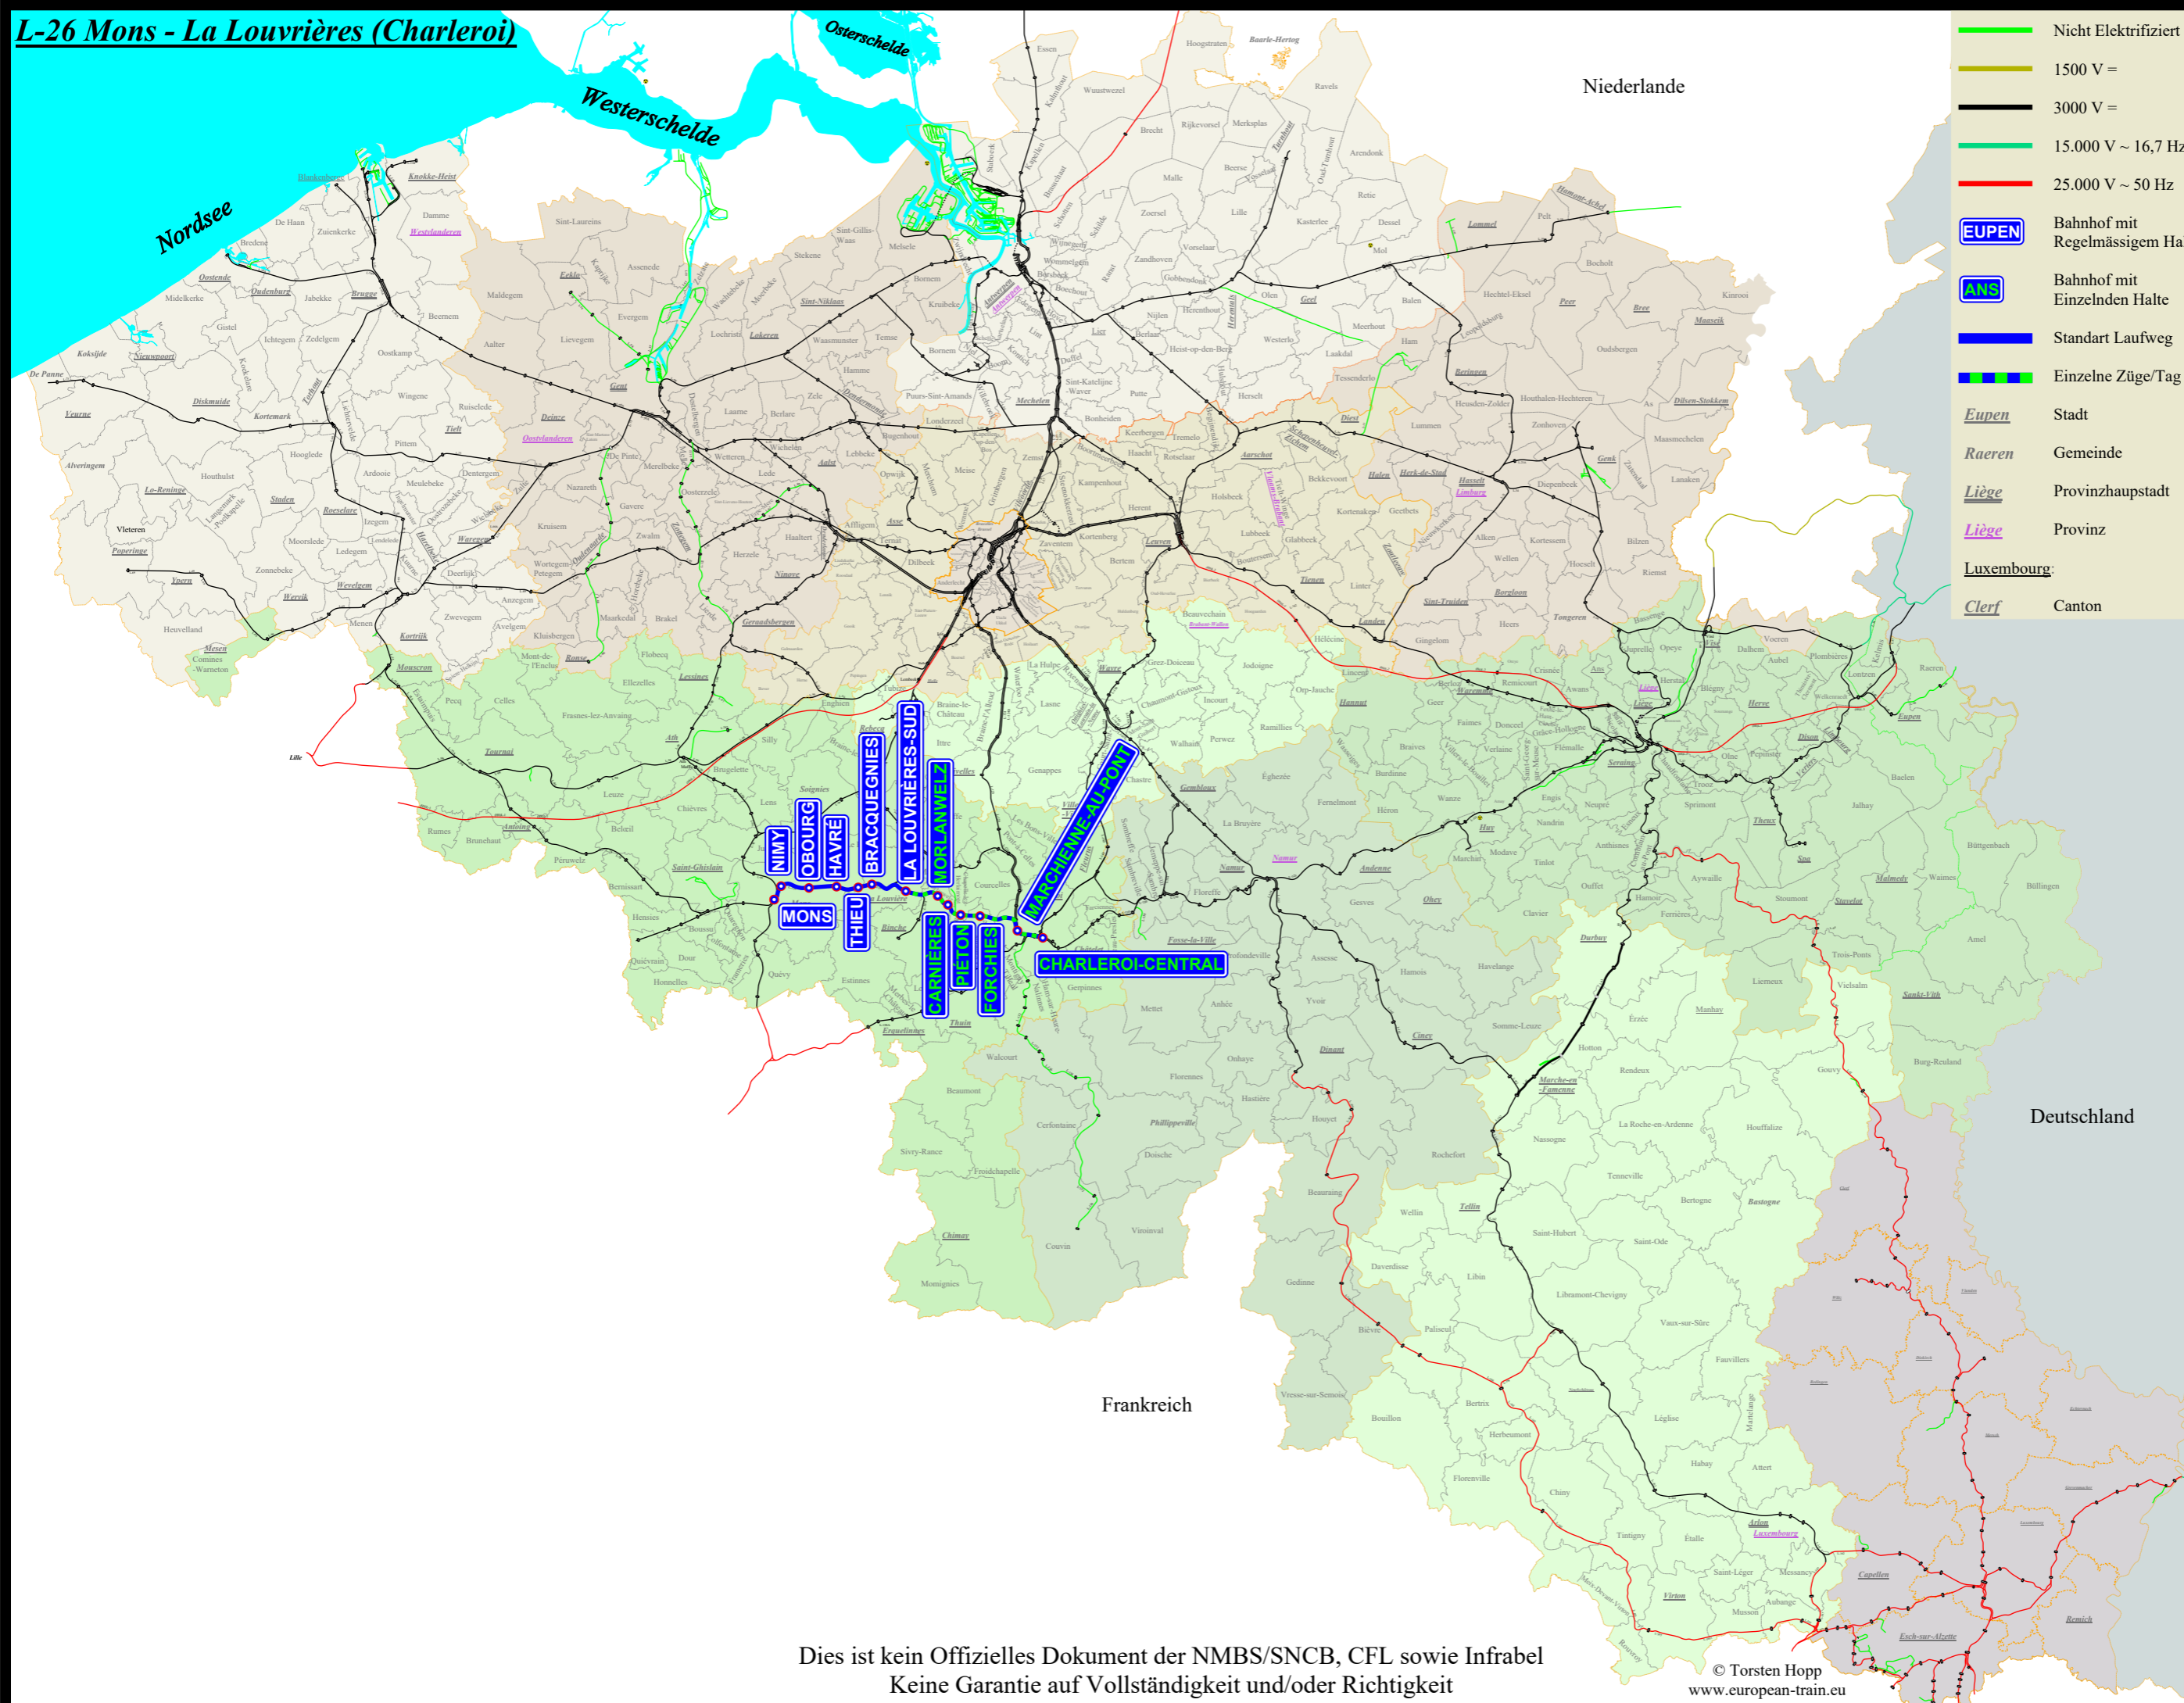

L-26 Mons - La Louvières (Charleroi)

Dies ist kein Offizielles Dokument der NMBS/SNCB, CFL sowie Infrabel
Keine Garantie auf Vollständigkeit und/oder Richtigkeit