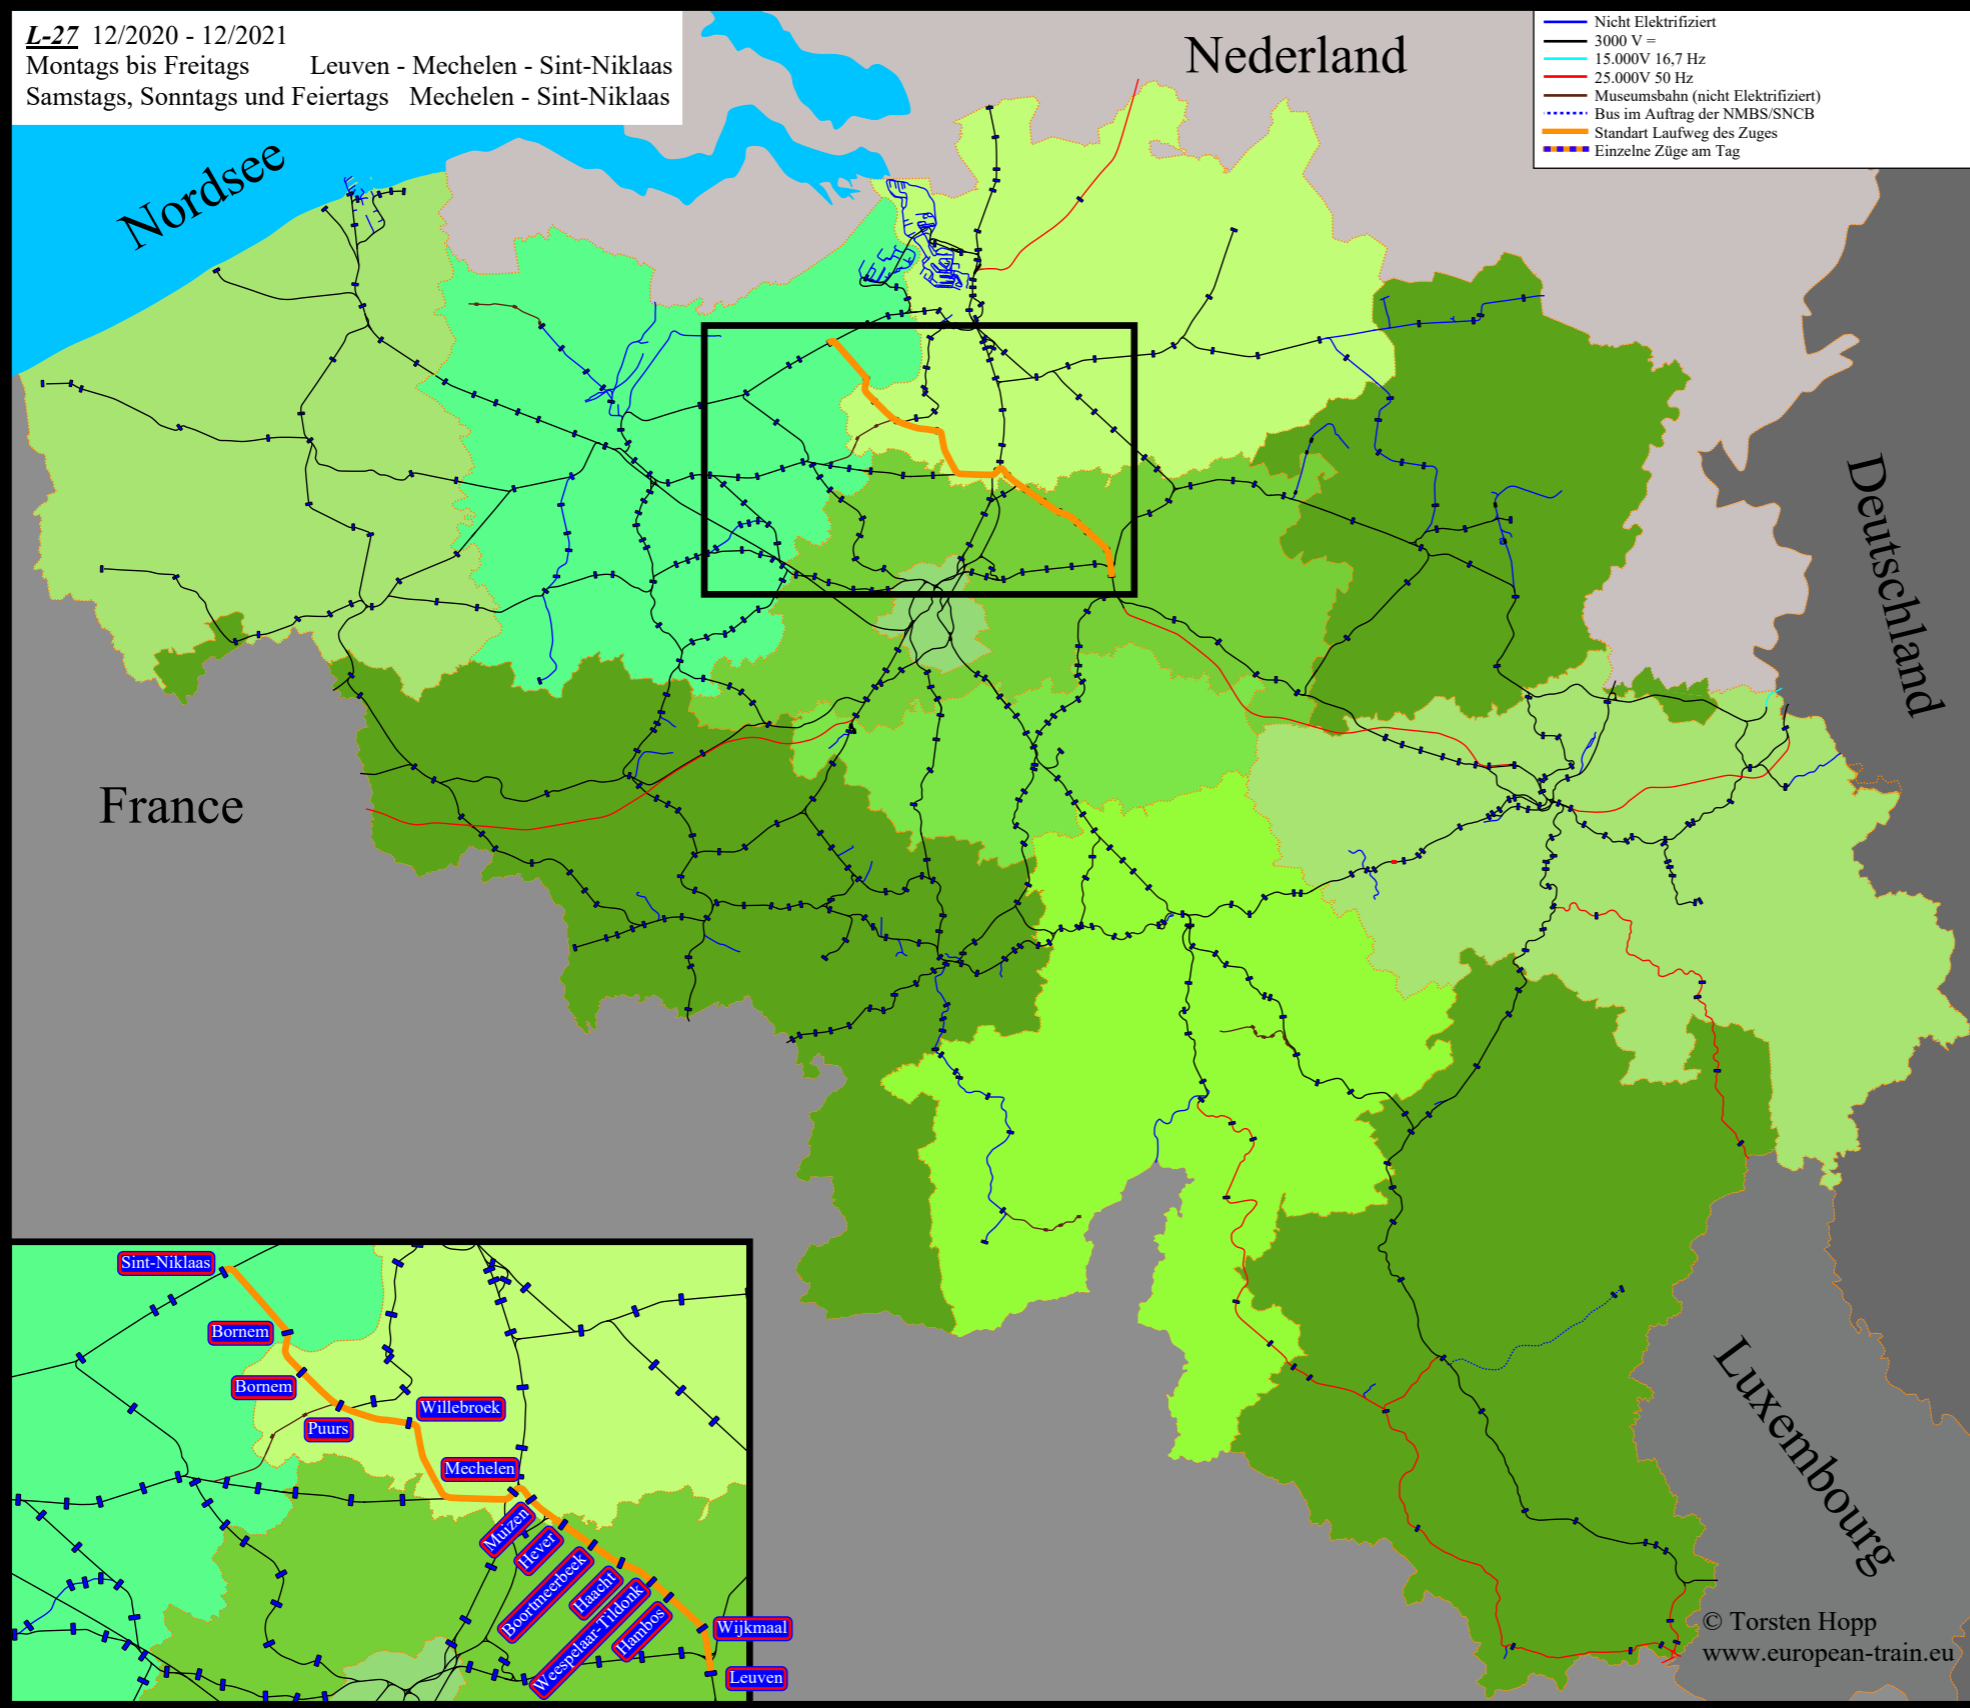

L-27 12/2020 - 12/2021

Montags bis Freitags Leuven - Mechelen - Sint-Niklaas
Samstags, Sonntags und Feiertags Mechelen - Sint-Niklaas

Nederland

- Nicht Elektrifiziert
- 3000 V =
- 15.000V 16,7 Hz
- 25.000V 50 Hz
- Museumsbahn (nicht Elektrifiziert)
- Bus im Auftrag der NMBS/SNCB
- Standard Laufweg des Zuges
- Einzelne Züge am Tag

- Montags bis Freitags
- Leuven
- Wijkmaal
- Hambos
- Weespelaar-Tildonk
- Haacht
- Boortmeerbeek
- Hever
- Muizen
- Mechelen
- Willebroek
- Puurs
- Bornem
- Temse
- Sint-Niklaas
- Montags bis Freitags
- Samstags, Sonntags und Feiertags