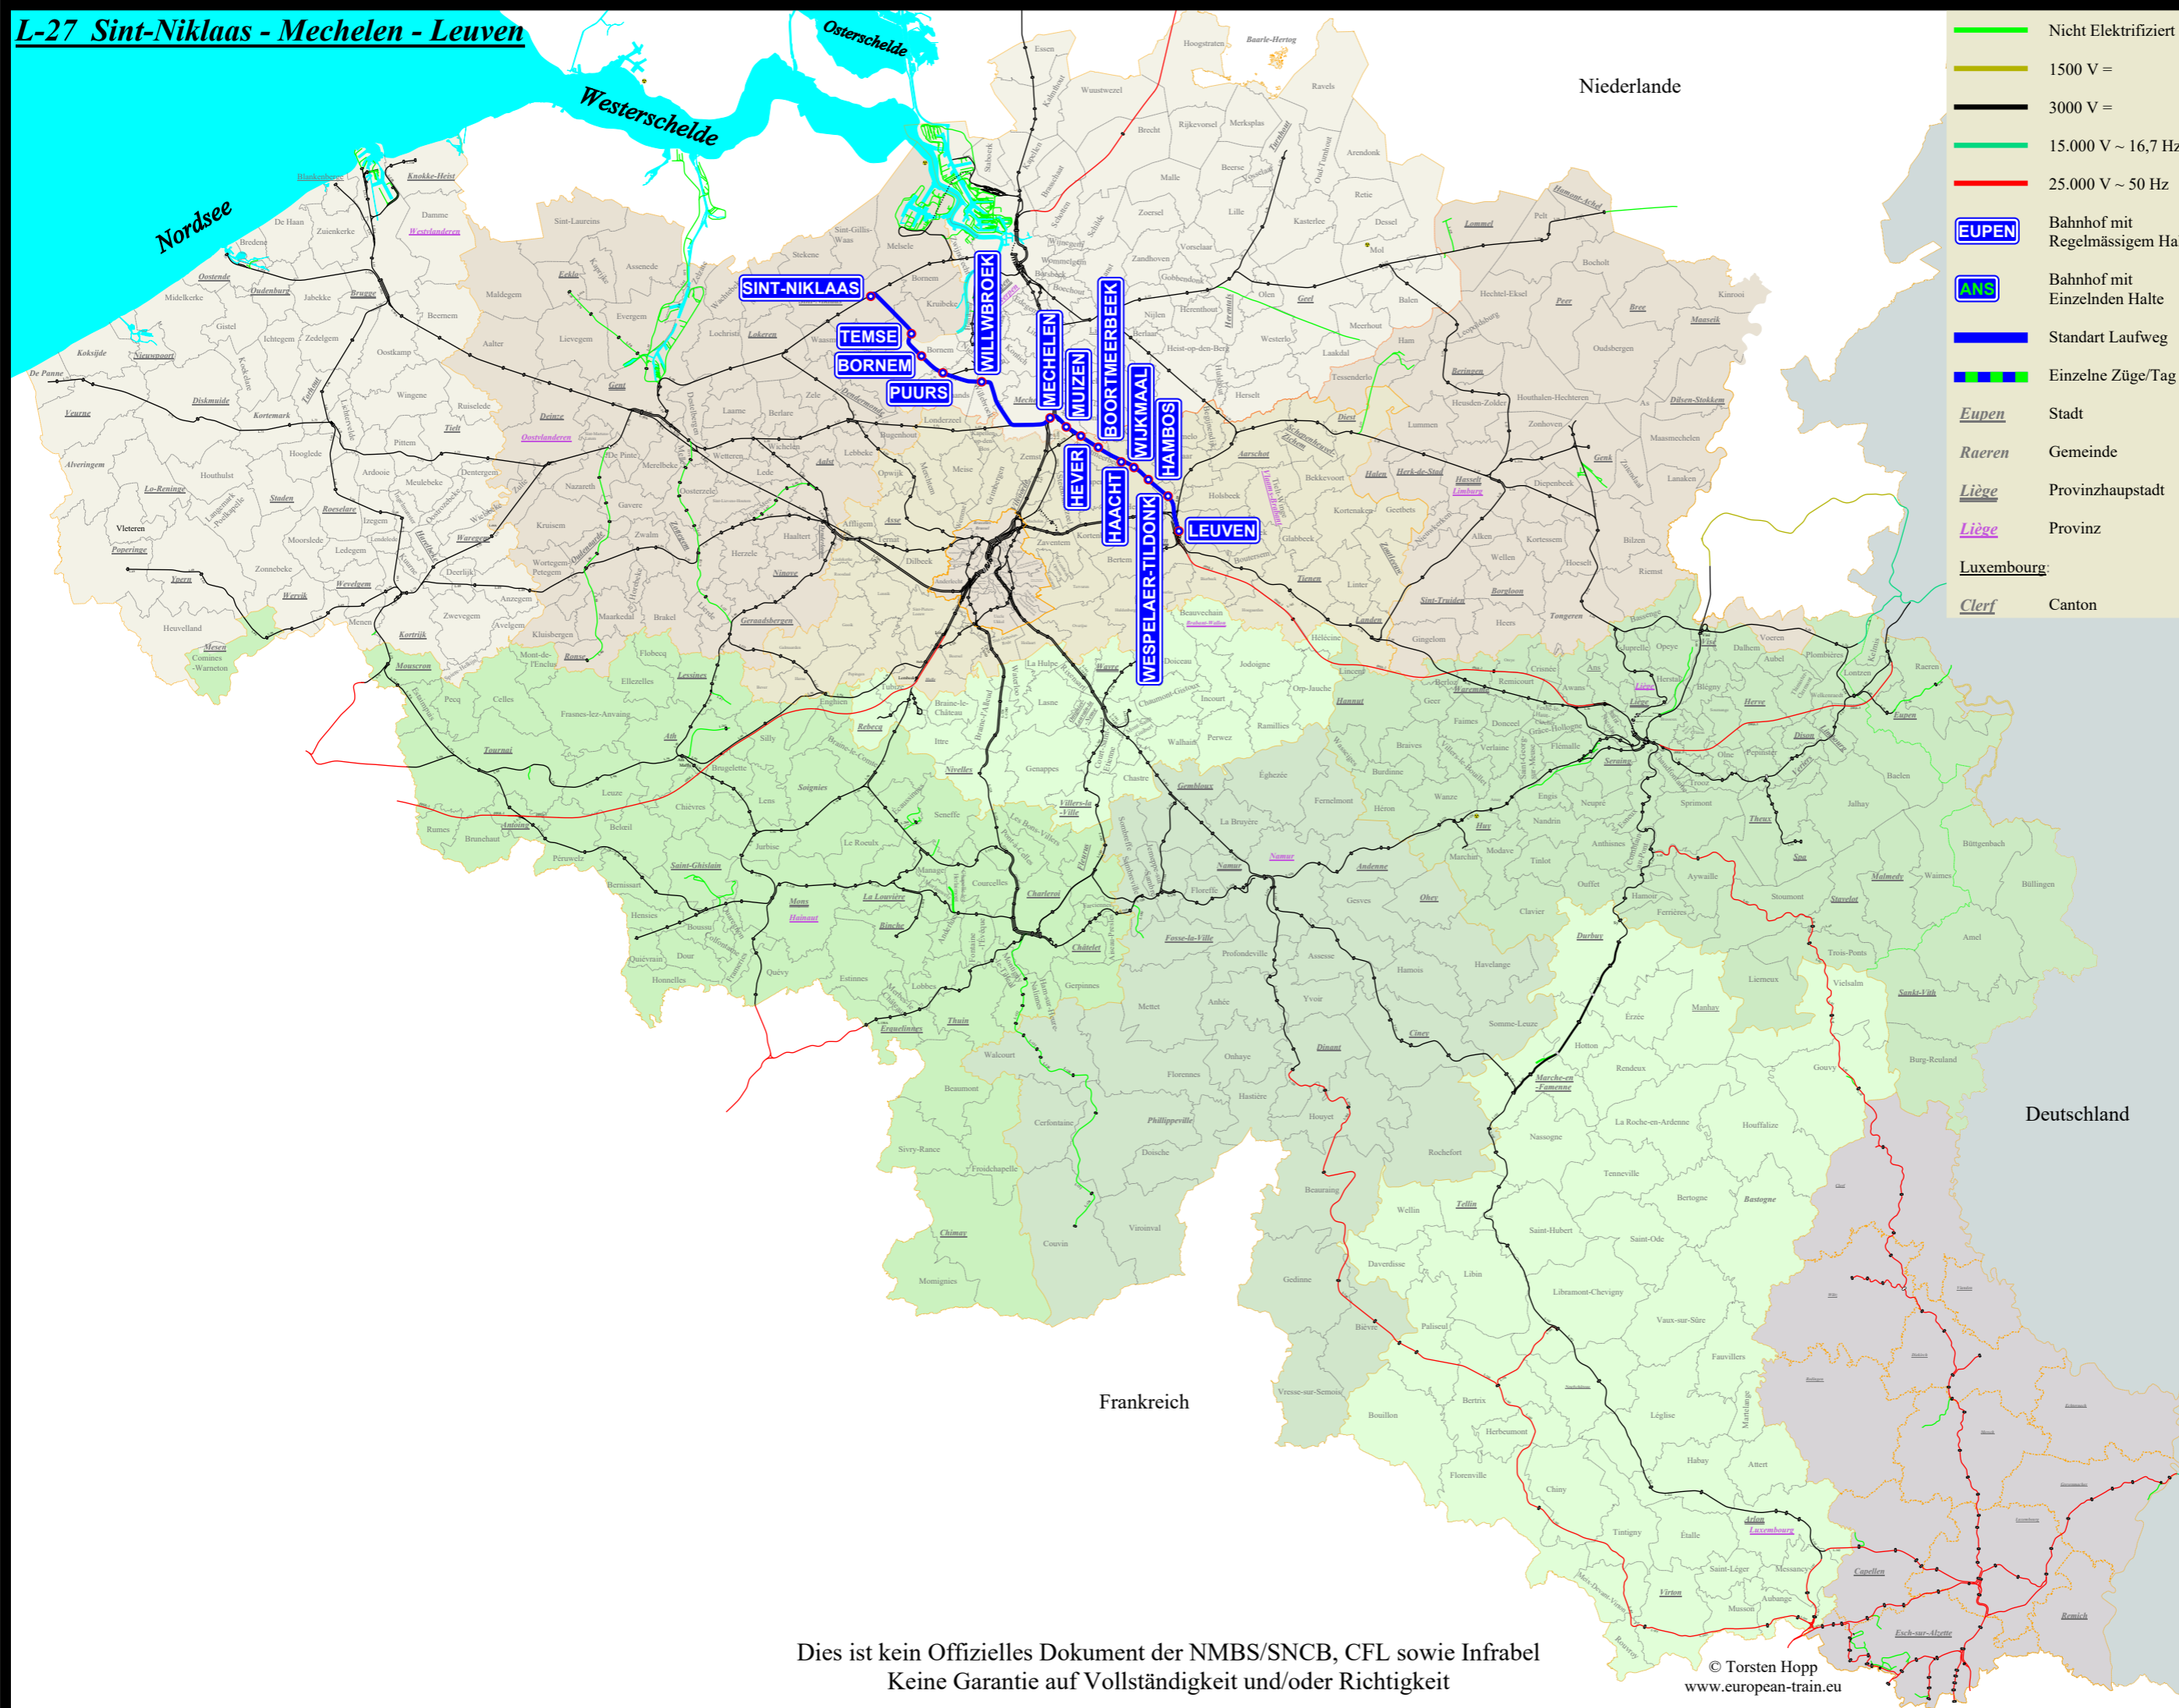

L-27 Sint-Niklaas - Mechelen - Leuven

- Nicht Elektrifiziert
- 1500 V =
- 3000 V =
- 15.000 V ~ 16,7 Hz
- 25.000 V ~ 50 Hz
- Bahnhof mit Regelmässigem Halt
- Bahnhof mit Einzelnden Halte
- Standart Laufweg
- Einzelne Züge/Tag
- Stadt
- Gemeinde
- Provinzhauptstadt
- Provinz
- Luxembourg
- Canton

- Leuven
- Wijkmaal
- Hambos
- Wespelaar-Tildonk
- Haacht
- Boortmeerbeek
- Hever
- Muizen
- Mechelen
- Willebroek
- Puurs
- Bornem
- Temse
- Sint-Niklaas

Dies ist kein Offizielles Dokument der NMBS/SNCB, CFL sowie Infrabel
Keine Garantie auf Vollständigkeit und/oder Richtigkeit