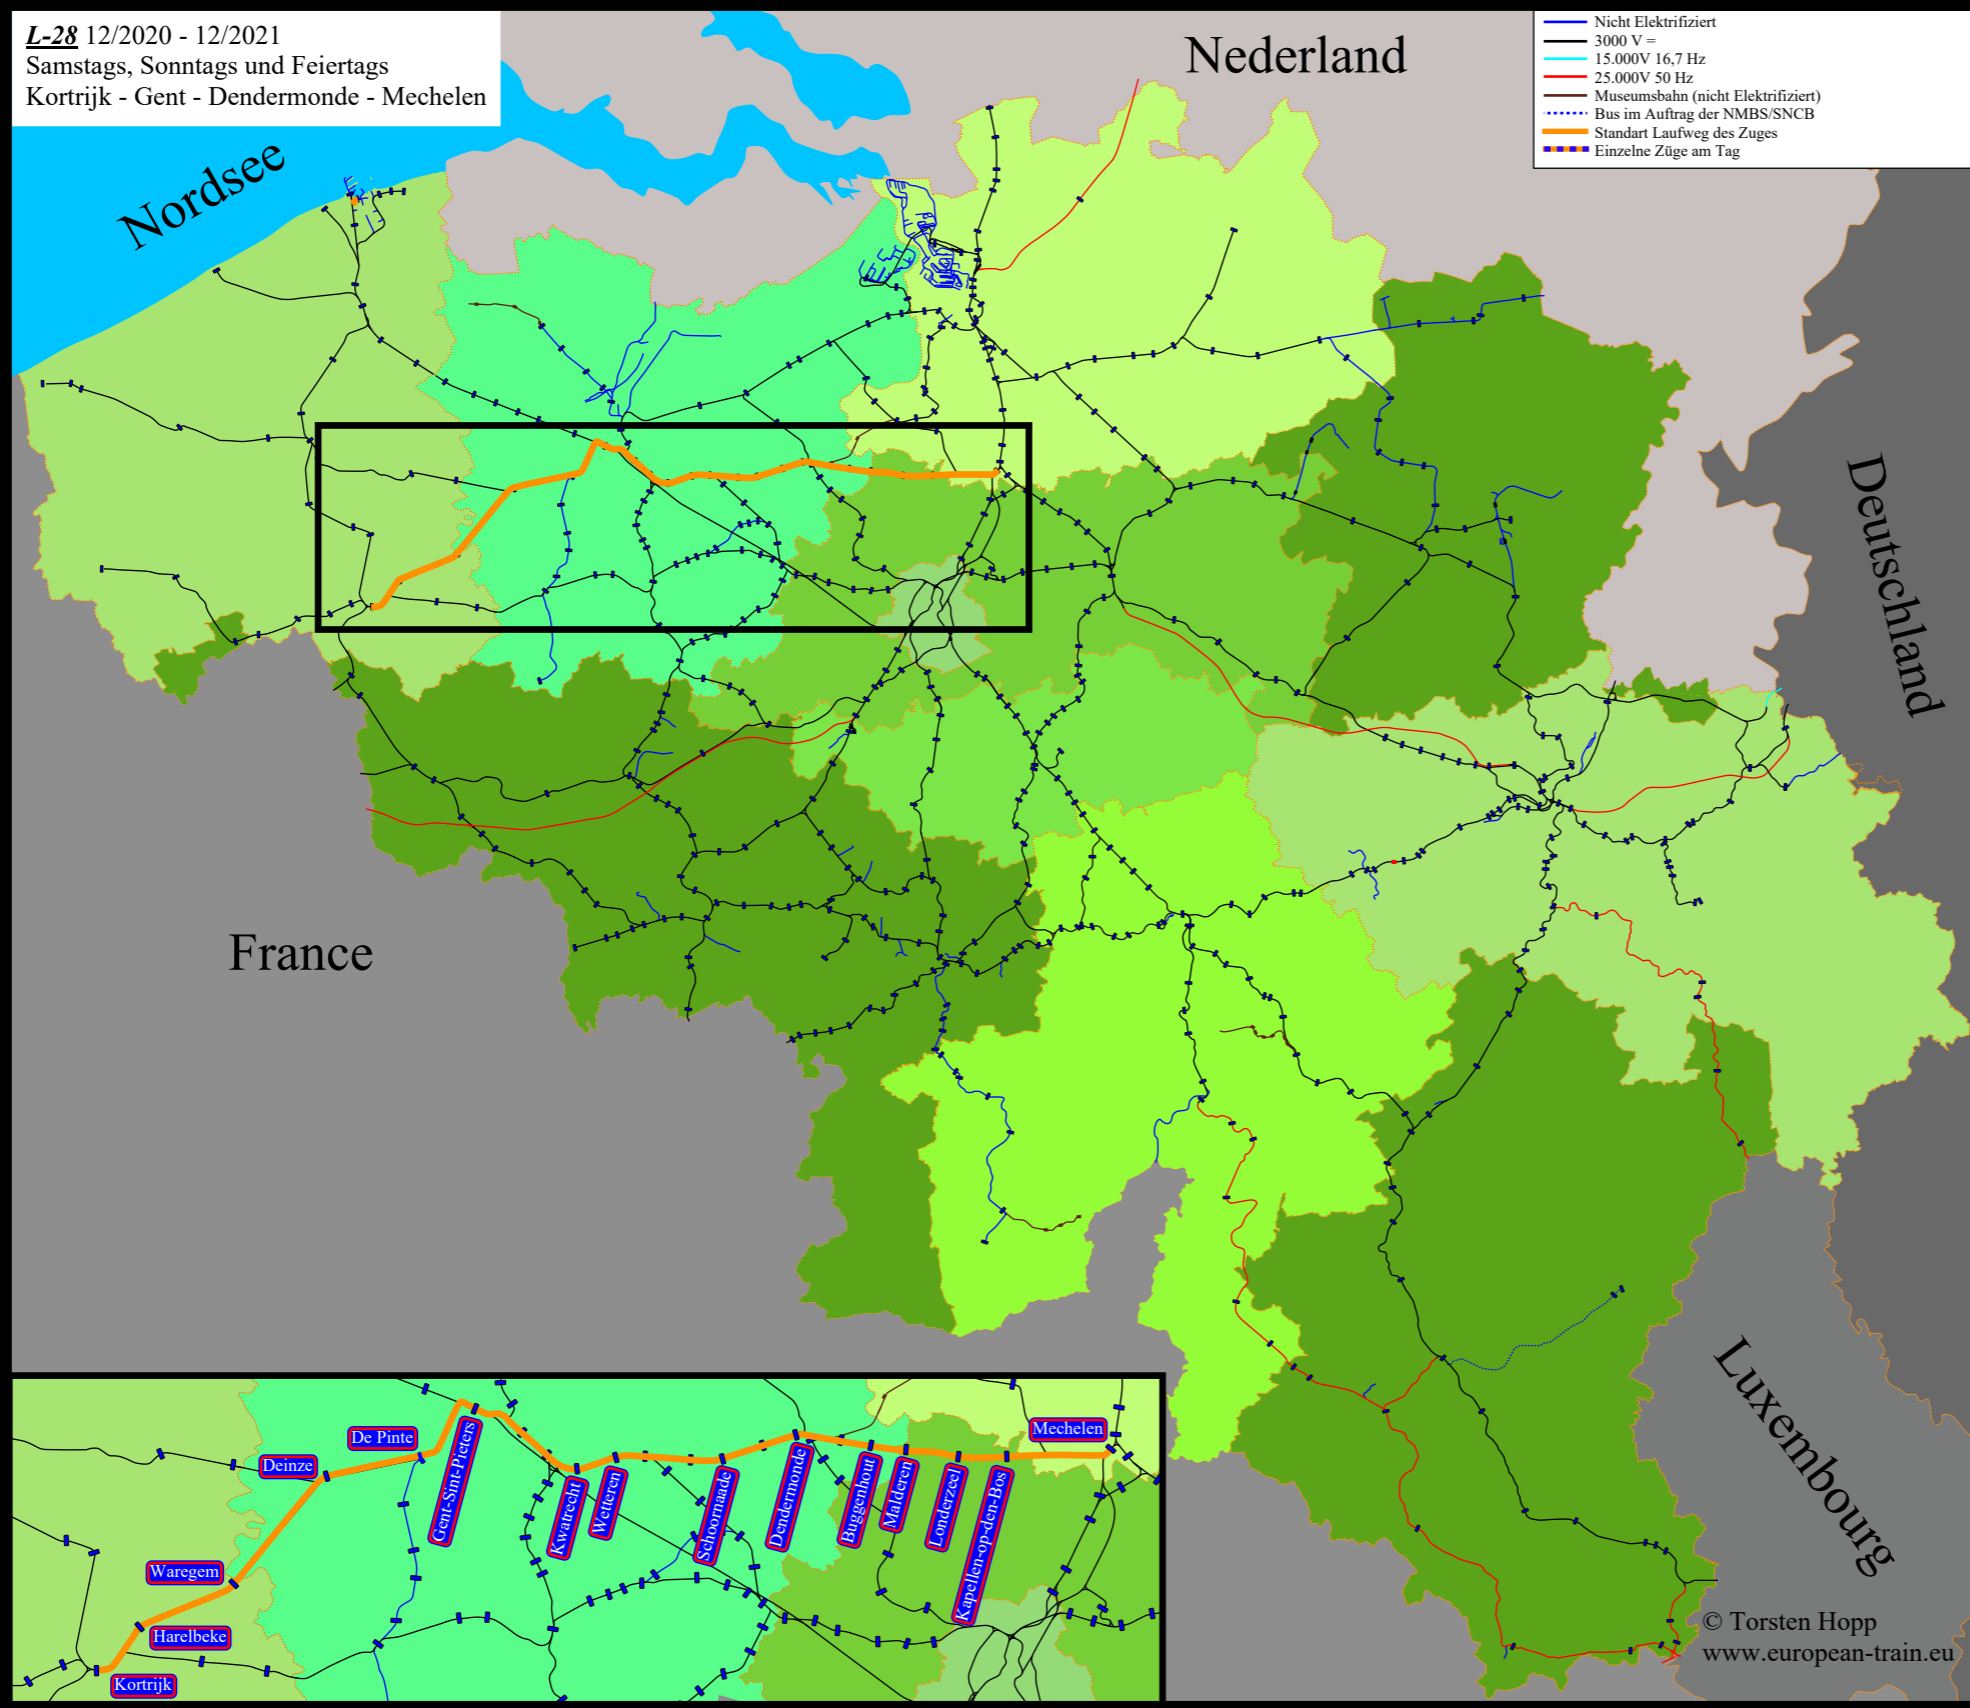

L-28 12/2020 - 12/2021
 Samstags, Sonntags und Feiertags
 Kortrijk - Gent - Dendermonde - Mechelen

-  Mechelen
-  Kapellen-op-den-Bos
-  Londerzeel
-  Malderen
-  Buggenhout
-  Baasrode-Zuid
-  Dendermonde
-  Oudegem
-  Schoonaarde
-  Wichelen
-  Schellebelle
-  Wetteren
-  Kwaatrecht
-  Melle
-  Merelbeke
-  Gent-Sint-Pieters
-  De Pinte
-  Deinze
-  Waregem
-  Harelbeke
-  Kortrijk