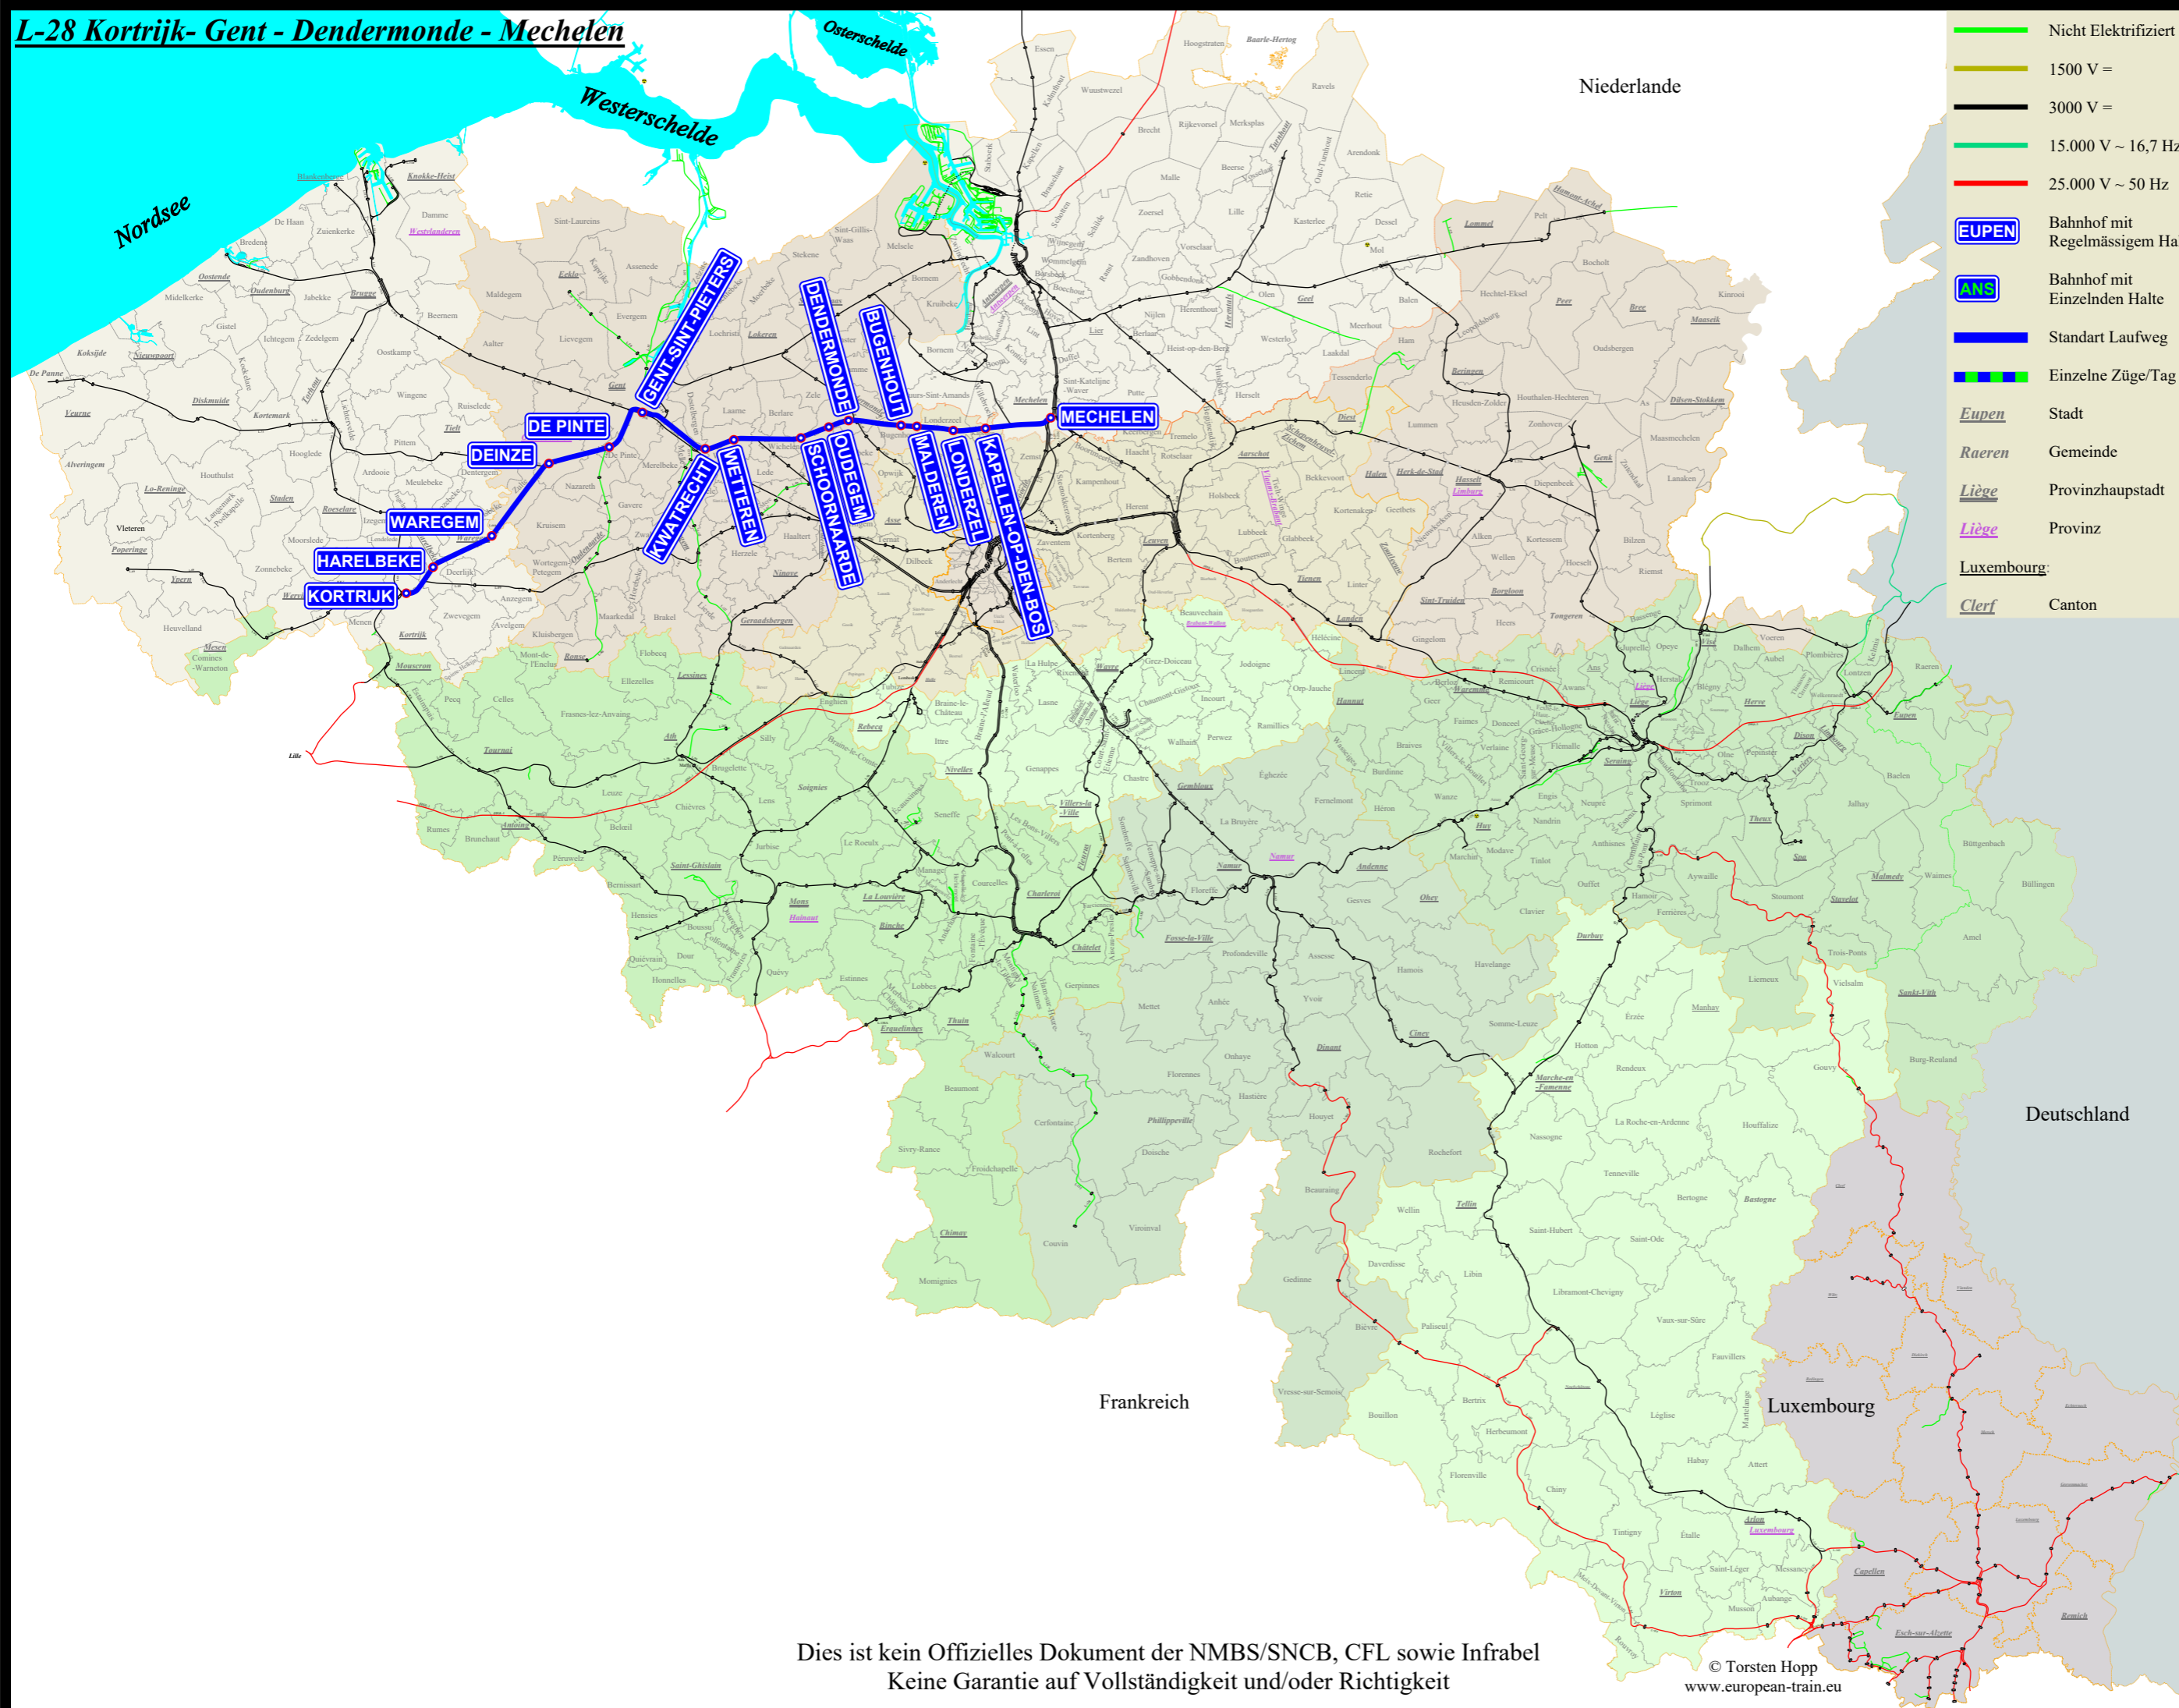

L-28 Kortrijk- Gent - Dendermonde - Mechelen

- Nicht Elektrifiziert
- 1500 V =
- 3000 V =
- 15.000 V ~ 16,7 Hz
- 25.000 V ~ 50 Hz
- EUPEN Bahnhof mit Regelmässigem Halt
- ANS Bahnhof mit Einzelnden Halte
- Standart Laufweg
- — — Einzelne Züge/Tag
- Eupen Stadt
- Raeren Gemeinde
- Liège Provinzhauptstadt
- Liège Provinz
- Luxembourg
- Clerf Canton

- Kortrijk
- Harelbeke
- Waregem
- Deinze
- De Pinte
- Gent-Sint-Pieters
- Merebeke
- Melle
- Kwatrecht
- Wetteren
- Schellebelle
- Wichelen
- Schoonaarde
- Oudegem
- Dendermonde
- Baasrode-Zuid
- Bugenhout
- Malderen
- Londerzel
- Kapellen-op-den-Bos
- Mechelen

L-53
L-50
L-53
L-75
L-50
L-75

* = Fährt in der Ferienzeit ** = Fährt nicht in der Ferienzeit 10.12.2023 bis 07.01.2024, 30.03.2024 bis 14.04.2024 und 29.06.2024 bis 01.09.2024

Dies ist kein Offizielles Dokument der SNCB/NMBS, alle Angaben ohne Gewähr auf Vollständigkeit und/oder Richtigkeit.