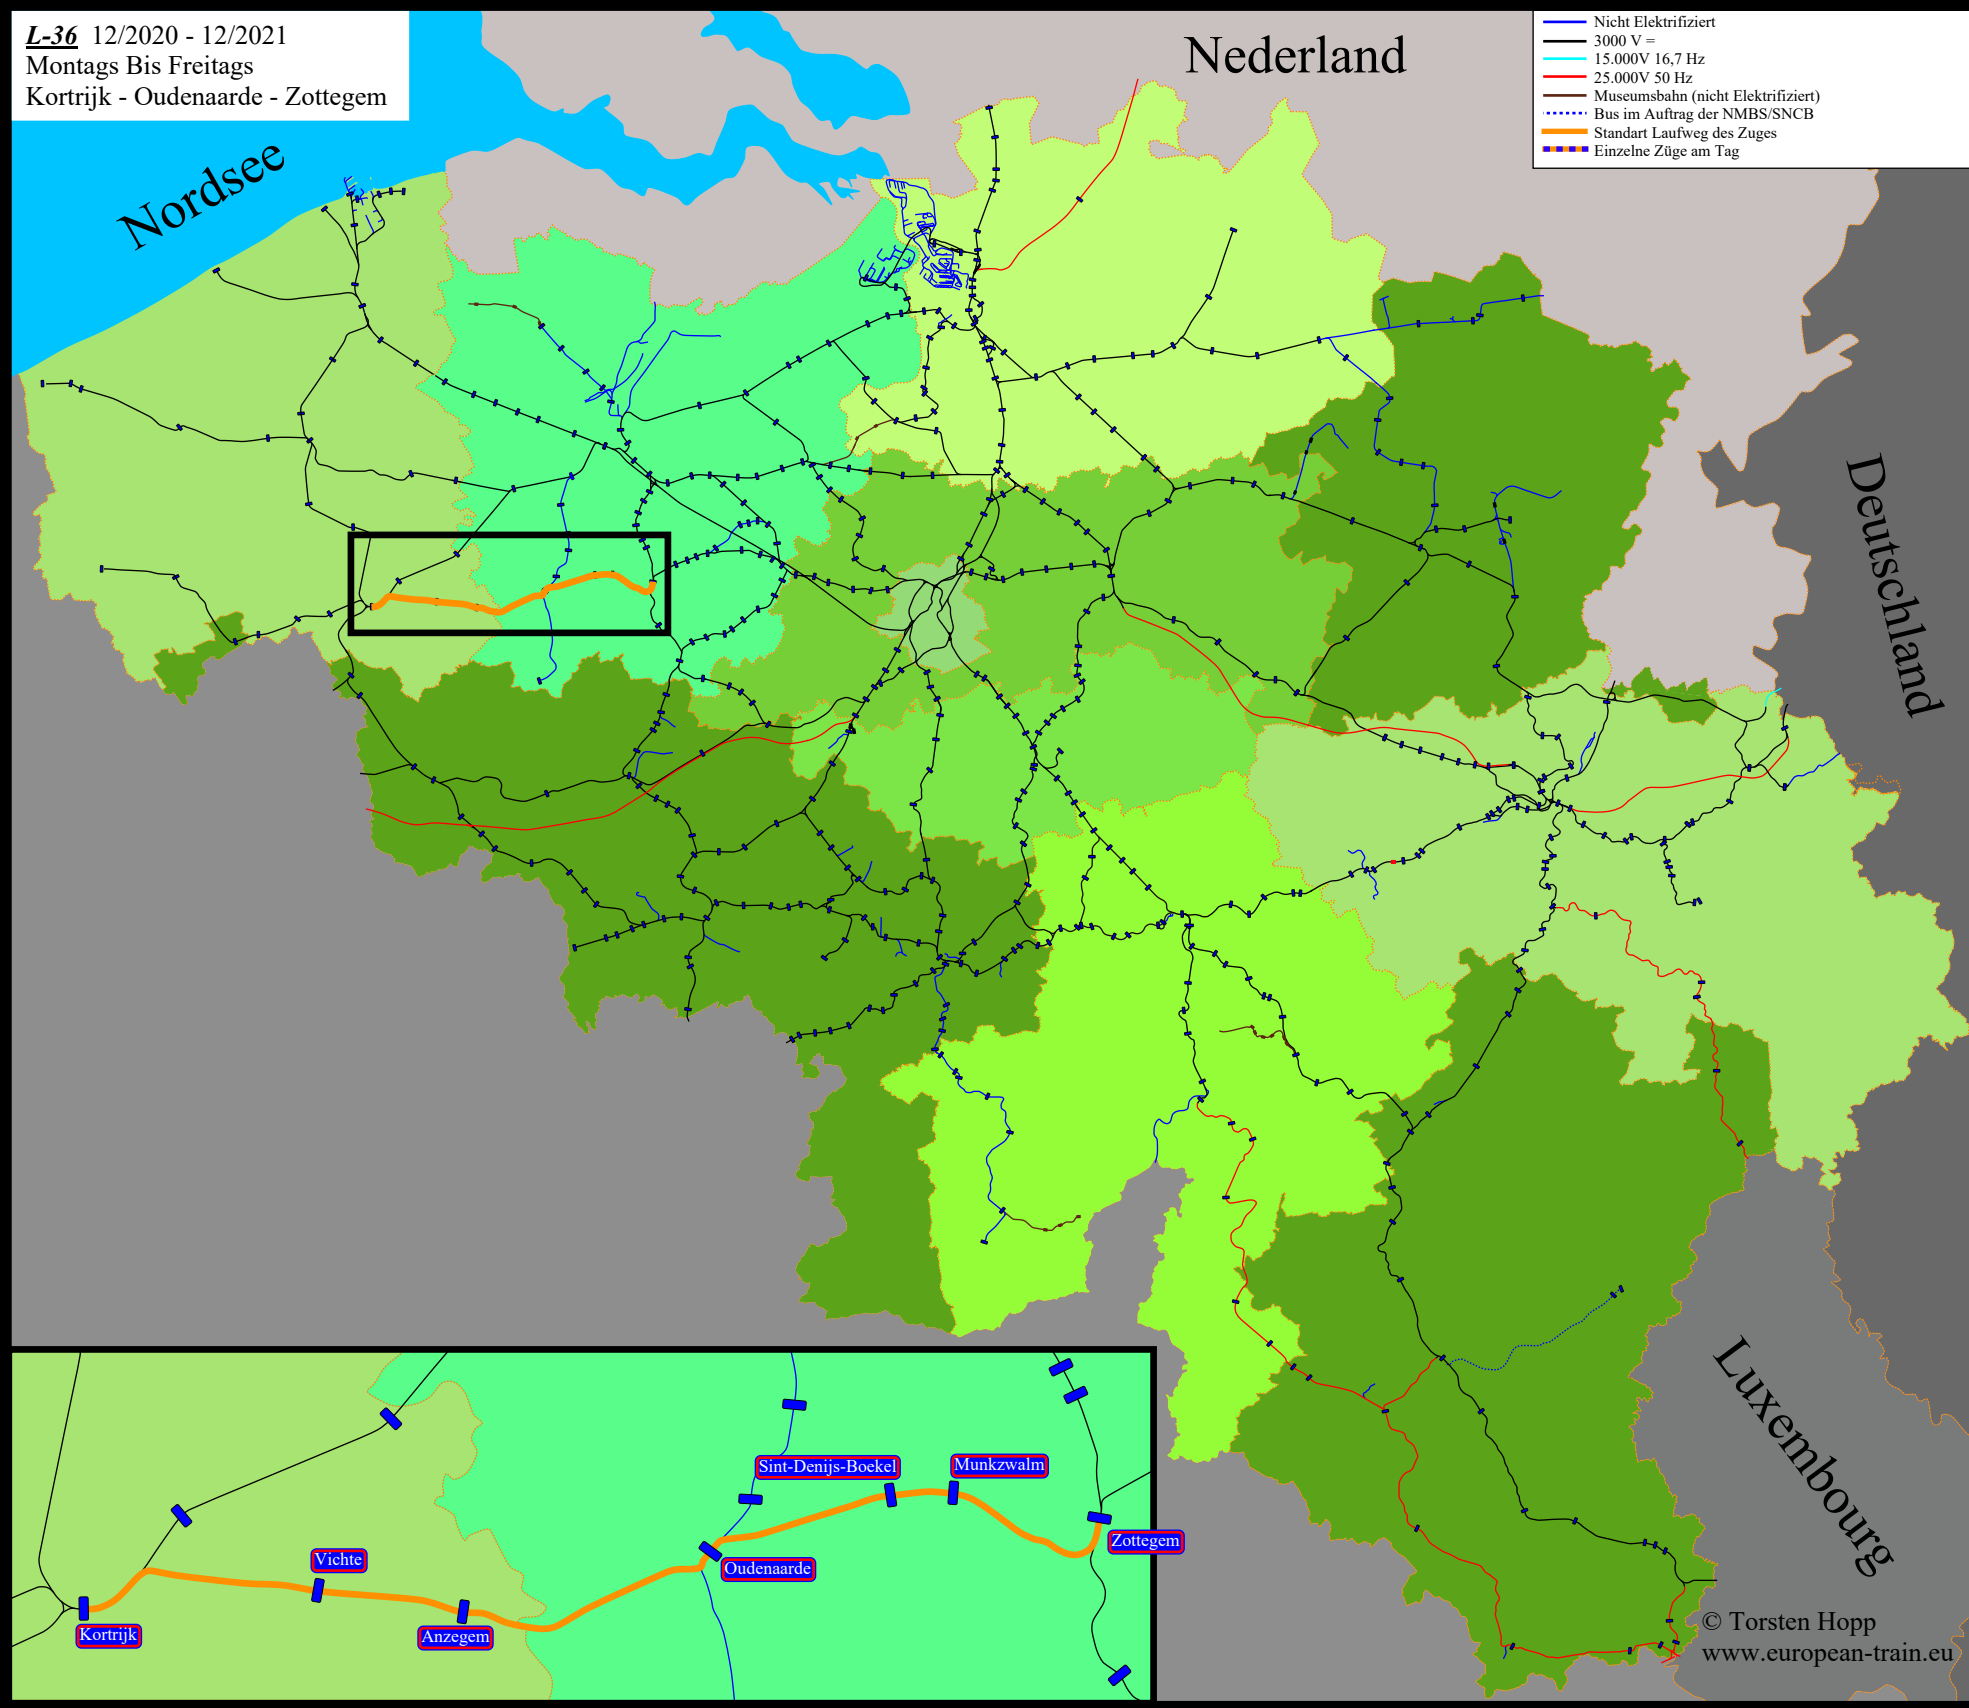

L-36 12/2020 - 12/2021
Montags Bis Freitags
Kortrijk - Oudenaarde - Zottegem

Montags bis Freitags		1654	1655	1656	1657	1658	1659	1660	1661	1662	1663	1664	1665	1666	1667	1668	1669	1670	1671
Kortrijk	ab		05:53	06:53	07:53	08:53	09:53	10:53	11:53	12:53	13:53	14:53	15:53	16:53	17:53	18:53	19:53	20:53	21:53
Vichte	ab		06:01	07:01	08:01	09:01	10:01	11:01	12:01	13:01	14:01	15:01	16:01	17:01	18:01	19:01	20:01	21:01	22:01
Anzegem	ab		06:07	07:07	08:07	09:07	10:07	11:07	12:07	13:07	14:07	15:07	16:07	17:07	18:07	19:07	20:07	21:07	22:07
Oudenaarde	an		06:14	07:14	08:14	09:14	10:14	11:14	12:14	13:14	14:14	15:14	16:14	17:14	18:14	19:14	20:14	21:14	22:14
	ab	05:20	06:20	07:20	08:20	09:20	10:20	11:20	12:20	13:20	14:20	15:20	16:20	17:20	18:20	19:20	20:20	21:20	
Sint-Denijs-Boekel	ab	05:26	06:26	07:26	08:26	09:26	10:26	11:26	12:26	13:26	14:26	15:26	16:26	17:26	18:26	19:26	20:26	21:26	
Munkzwalm	ab	05:29	06:29	07:29	08:29	09:29	10:29	11:29	12:29	13:29	14:29	15:29	16:29	17:29	18:29	19:29	20:29	21:29	
Zottegem	an	05:35	06:35	07:35	08:35	09:35	10:35	11:35	12:35	13:35	14:35	15:35	16:35	17:35	18:35	19:35	20:35	21:35	