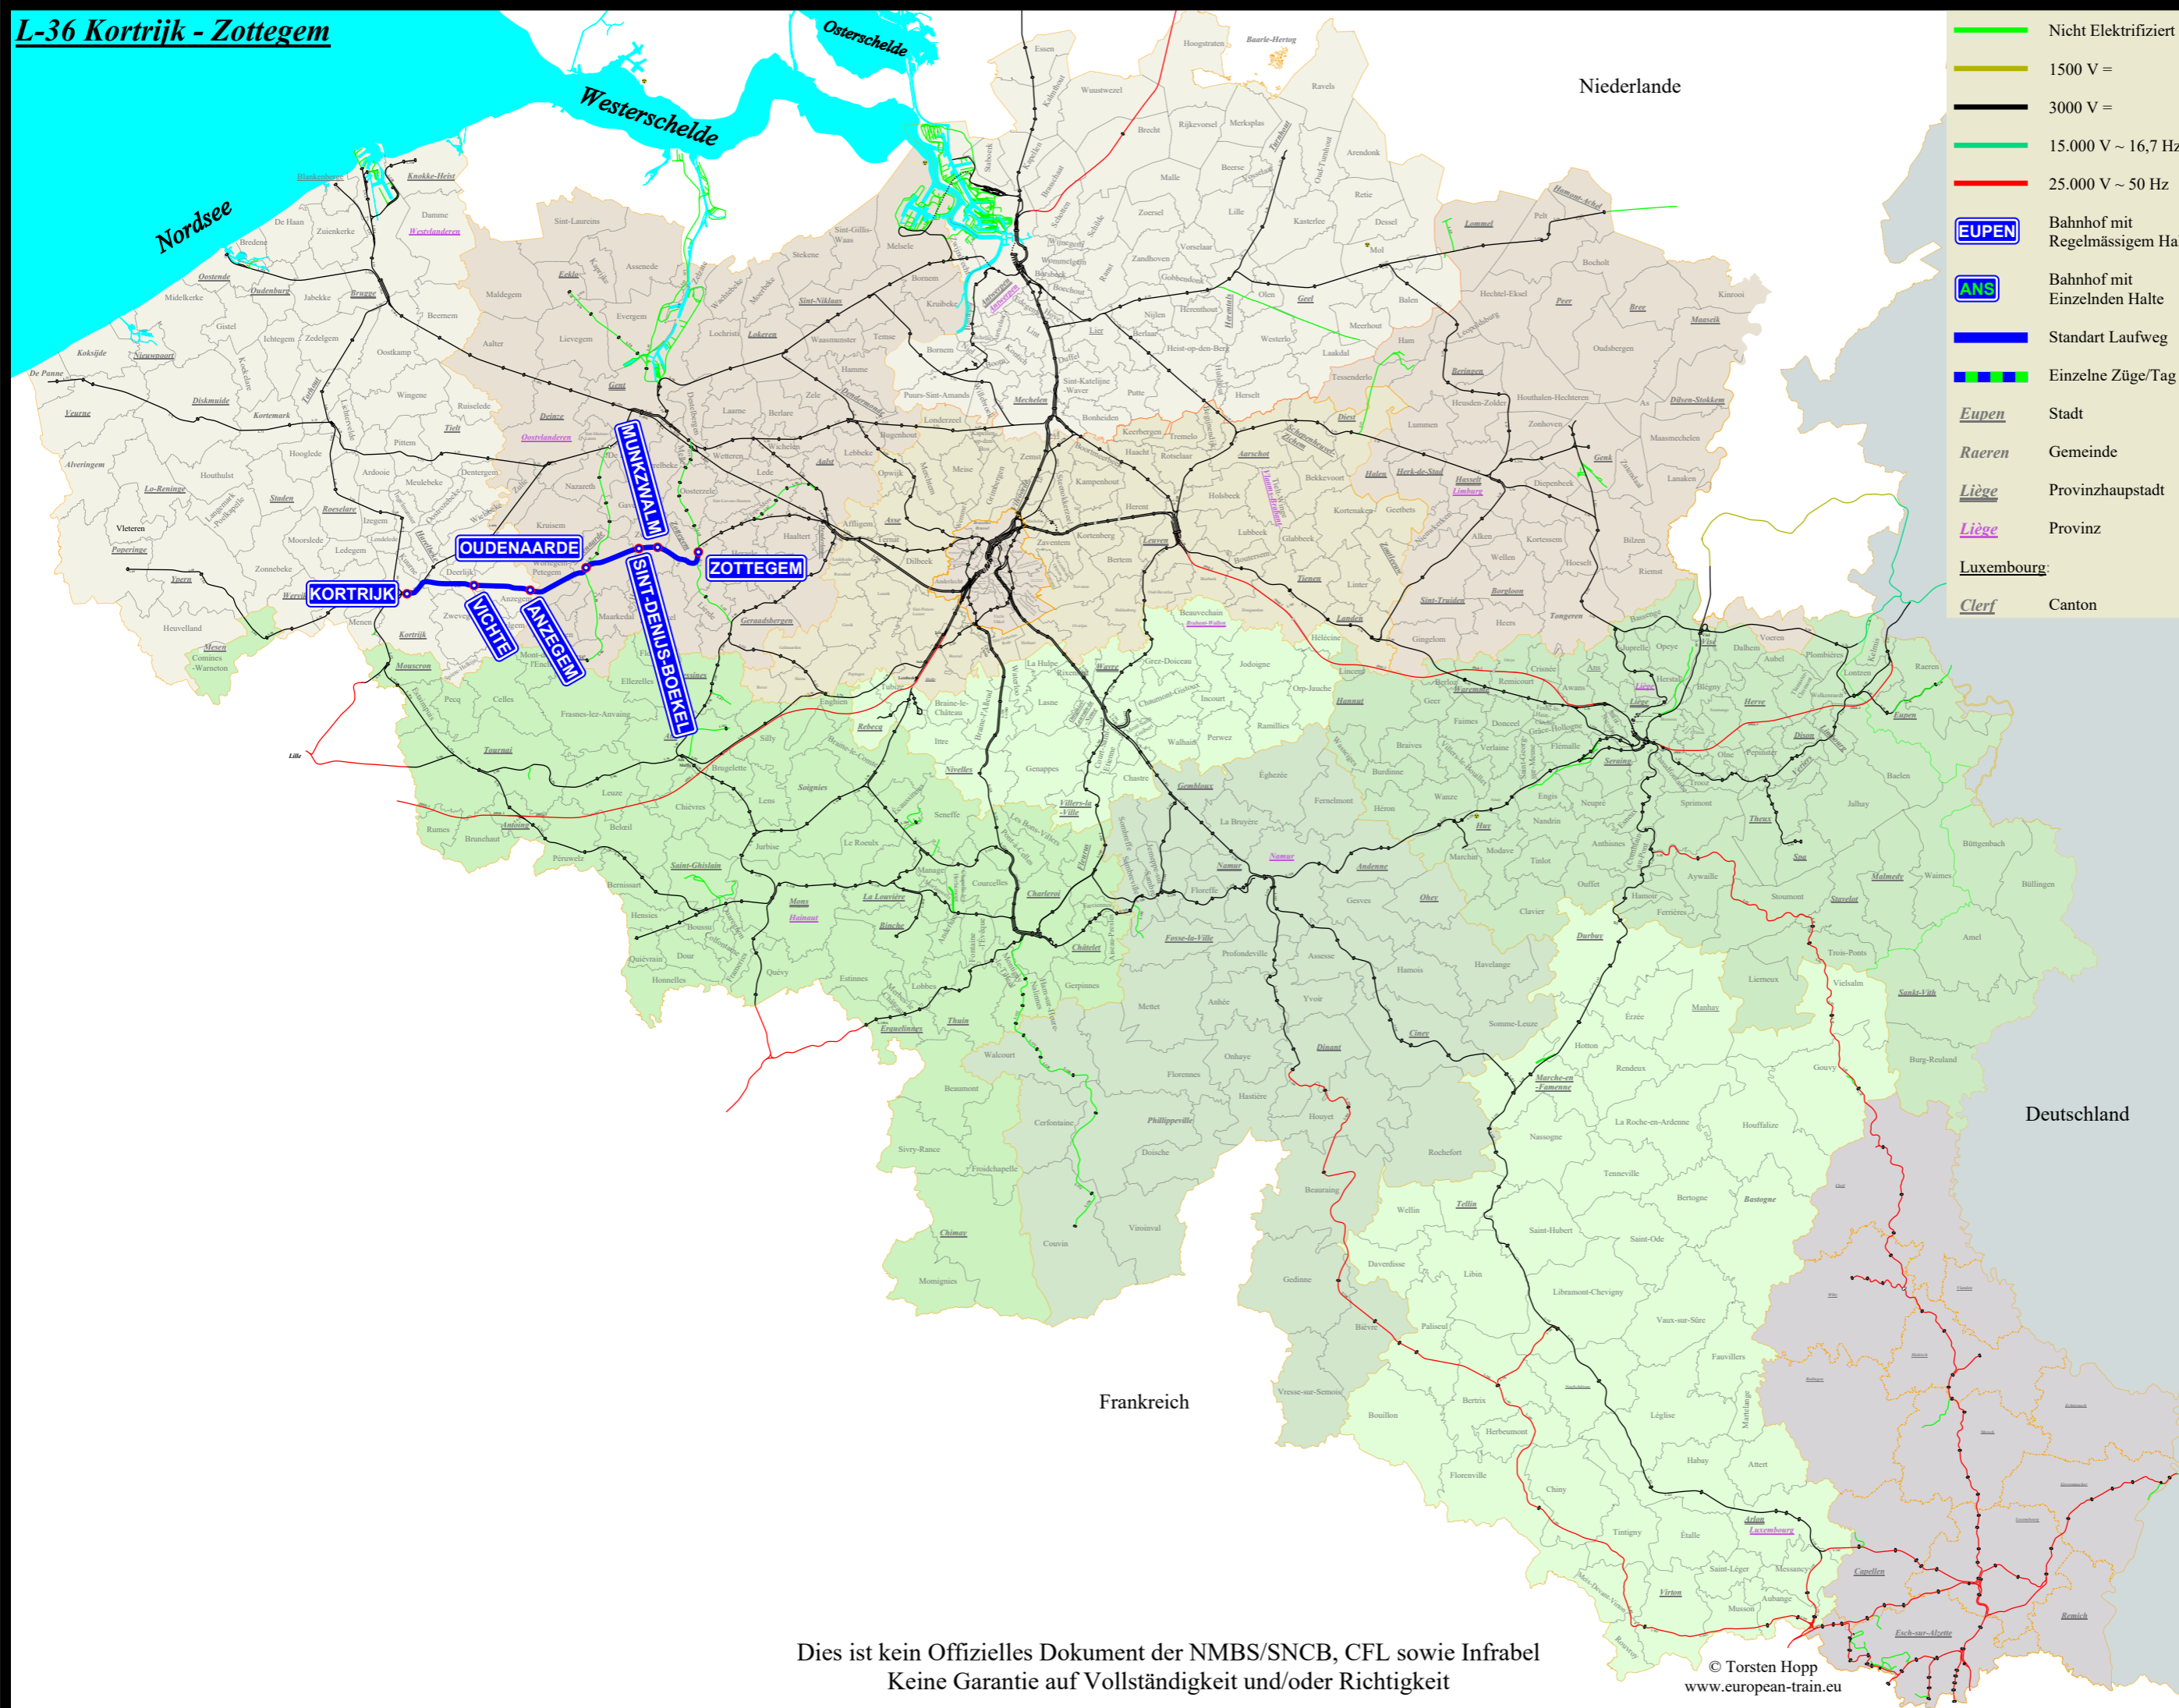

L-36 Kortrijk - Zottegem

Dies ist kein Offizielles Dokument der NMBS/SNCB, CFL sowie Infrabel
Keine Garantie auf Vollständigkeit und/oder Richtigkeit