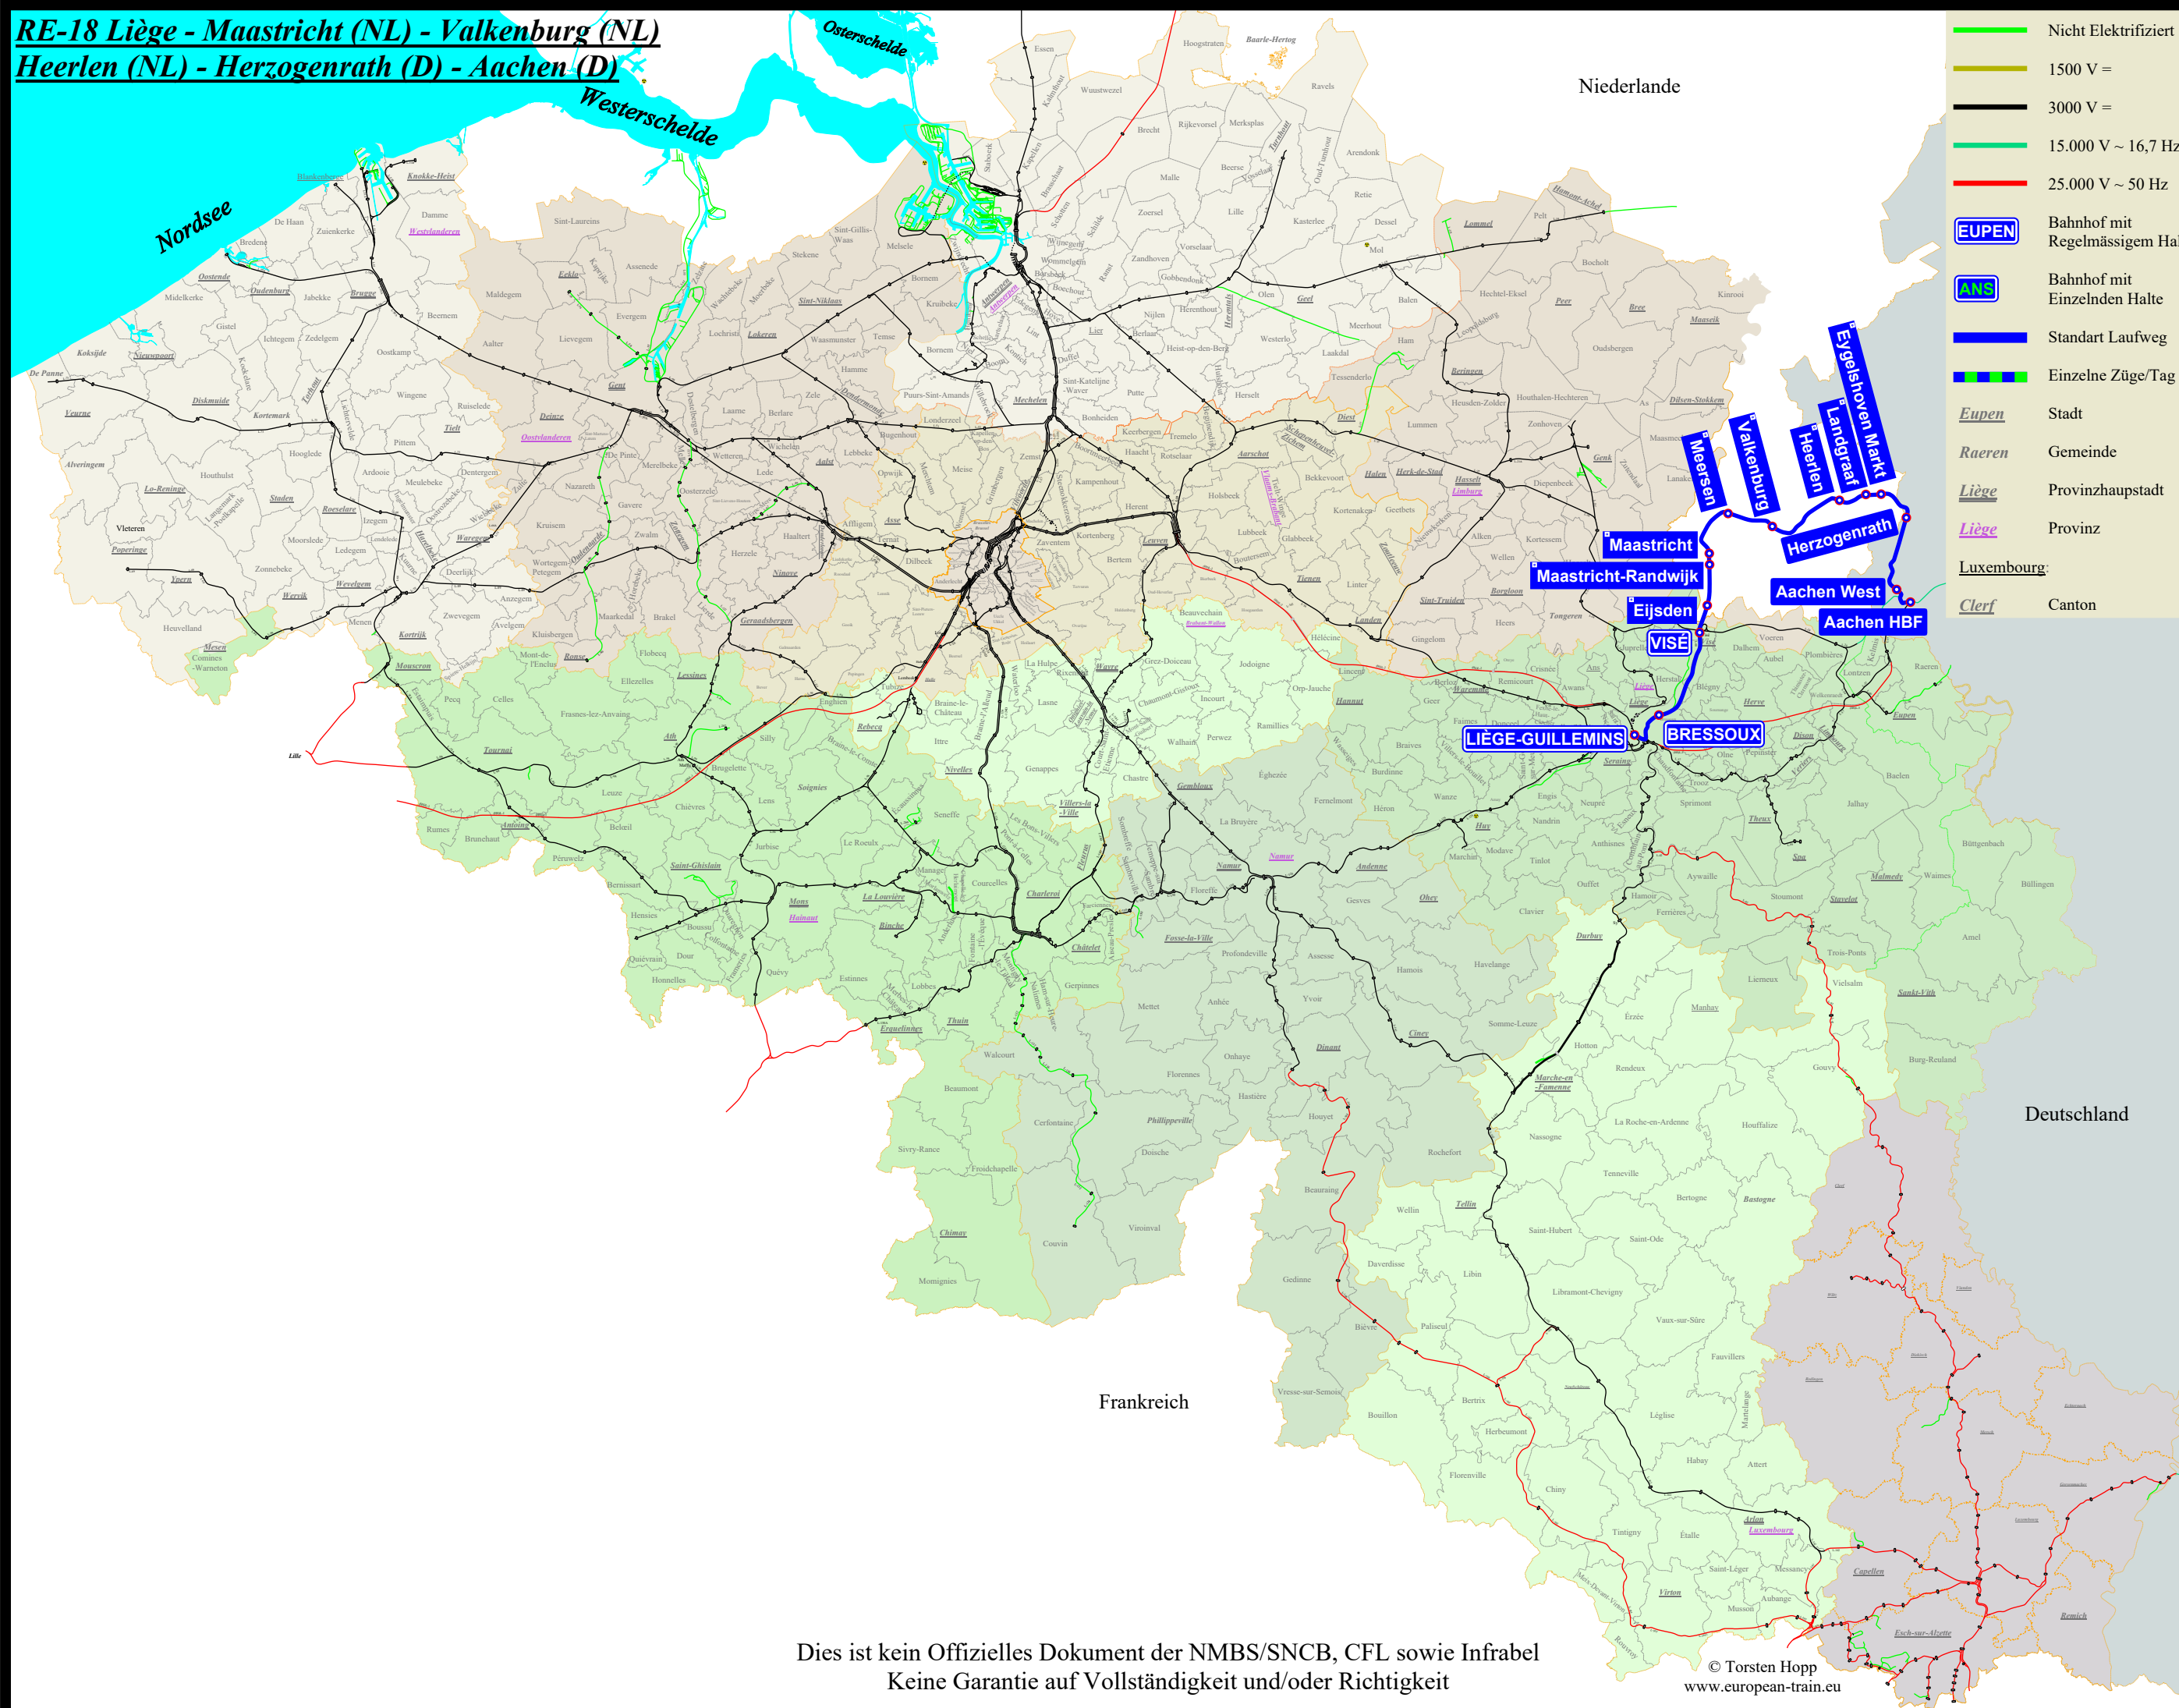

RE-18 Liège - Maastricht (NL) - Valkenburg (NL)
Heerlen (NL) - Herzogenrath (D) - Aachen (D)

- Nicht Elektrifiziert
- 1500 V =
- 3000 V =
- 15.000 V ~ 16,7 Hz
- 25.000 V ~ 50 Hz
- EUPEN Bahnhof mit Regelmäßigem Halt
- ANS Bahnhof mit Einzelnden Halte
- Standart Laufweg
- — — Einzelne Züge/Tag
- *Eupen* Stadt
- *Raeren* Gemeinde
- *Liège* Provinzhauptstadt
- *Liège* Provinz
- *Luxembourg* :
- *Clerf* Canton

1. Je im 60 Minuten-Takt
   um 30 Minuten versetzt
2. Liège-Guillemins
   - Bressoux
   - Visé
   - Eijsden (NL)
   - Maastricht Randwijk (NL)
   - Maastricht (NL)
   - Maastricht Noord (NL)
   - Schin op Geul (NL)
   - Meerssen (NL)
   - Houthem-Saint Gerlach (NL)
   - Valkenburg (NL)
   - Klimmen-Ransdaal (NL)
   - Voerendaal (NL)
   - Heerlen-Woonboulevard (NL)
   - Heerlen (NL)
   - Landgraaf (NL)
   - Eygelshoven Markt (NL)
   - Herzogenrath (D)
   - Kolscheid (D)
   - Aachen West (D)
   - Aachen-Schanz (D)
   - Aachen HBF (D)

Dies ist kein Offizielles Dokument der NMBS/SNCB, CFL sowie Infrabel
Keine Garantie auf Vollständigkeit und/oder Richtigkeit