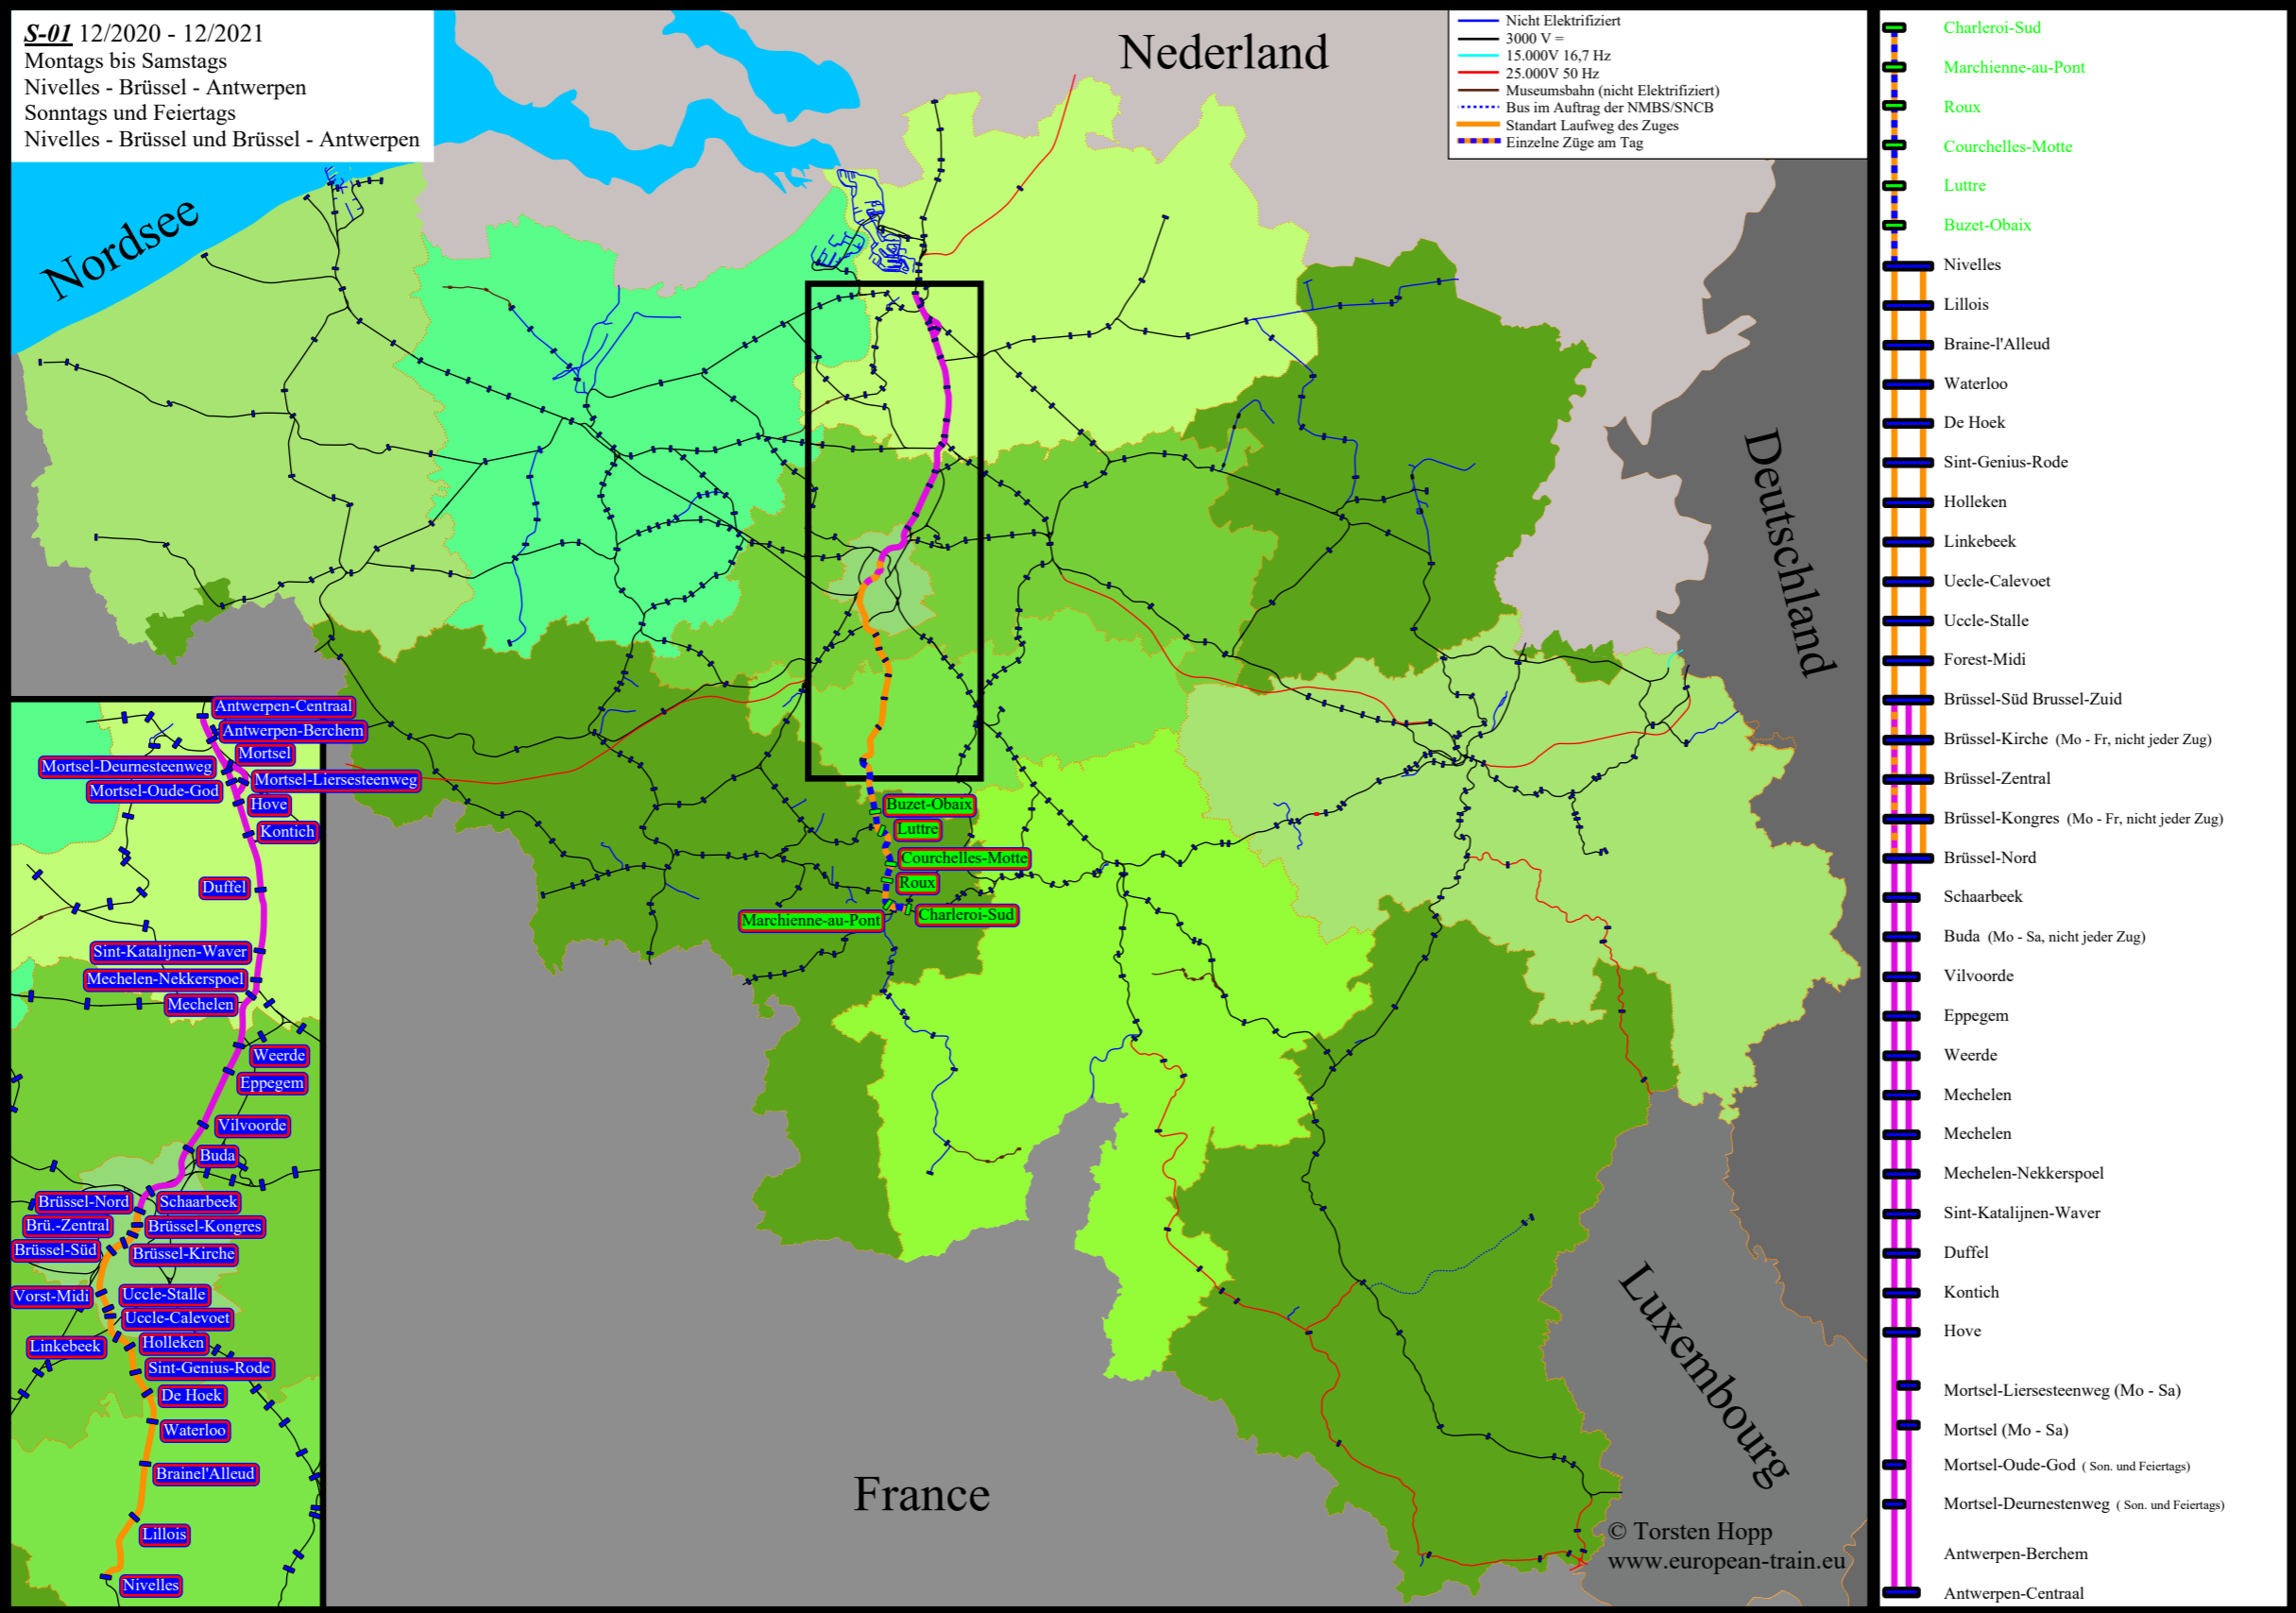

S-01 12/2020 - 12/2021
 Montags bis Samstags
 Nivelles - Brüssel - Antwerpen
 Sonntags und Feiertags
 Nivelles - Brüssel und Brüssel - Antwerpen

- Nicht Elektrifiziert
- 3000 V =
- 15.000V 16,7 Hz
- 25.000V 50 Hz
- Museumsbahn (nicht Elektrifiziert)
- ⋯ Bus im Auftrag der NMBS/SNCB
- Standard Laufweg des Zuges
- Einzelne Züge am Tag

- Charleroi-Sud
- Marchienne-au-Pont
- Roux
- Courchelles-Motte
- Luttre
- Buzet-Obaix
- Nivelles
- Lillois
- Braine-l'Alleud
- Waterloo
- De Hoek
- Sint-Genius-Rode
- Holleken
- Linkebeek
- Uccle-Calevoet
- Uccle-Stalle
- Forest-Midi
- Brüssel-Süd Brussel-Zuid
- Brüssel-Kirche (Mo - Fr, nicht jeder Zug)
- Brüssel-Zentral
- Brüssel-Kongres (Mo - Fr, nicht jeder Zug)
- Brüssel-Nord
- Schaarbeek
- Buda (Mo - Sa, nicht jeder Zug)
- Vilvoorde
- Eppegem
- Weerde
- Mechelen
- Mechelen
- Mechelen-Nekkerspoel
- Sint-Katalijnen-Waver
- Duffel
- Kontich
- Hove
- Mortsel-Lierssteenweg (Mo - Sa)
- Mortsel (Mo - Sa)
- Mortsel-Oude-God (Son. und Feiertags)
- Mortsel-Deurnestenberg (Son. und Feiertags)
- Antwerpen-Berchem
- Antwerpen-Centraal