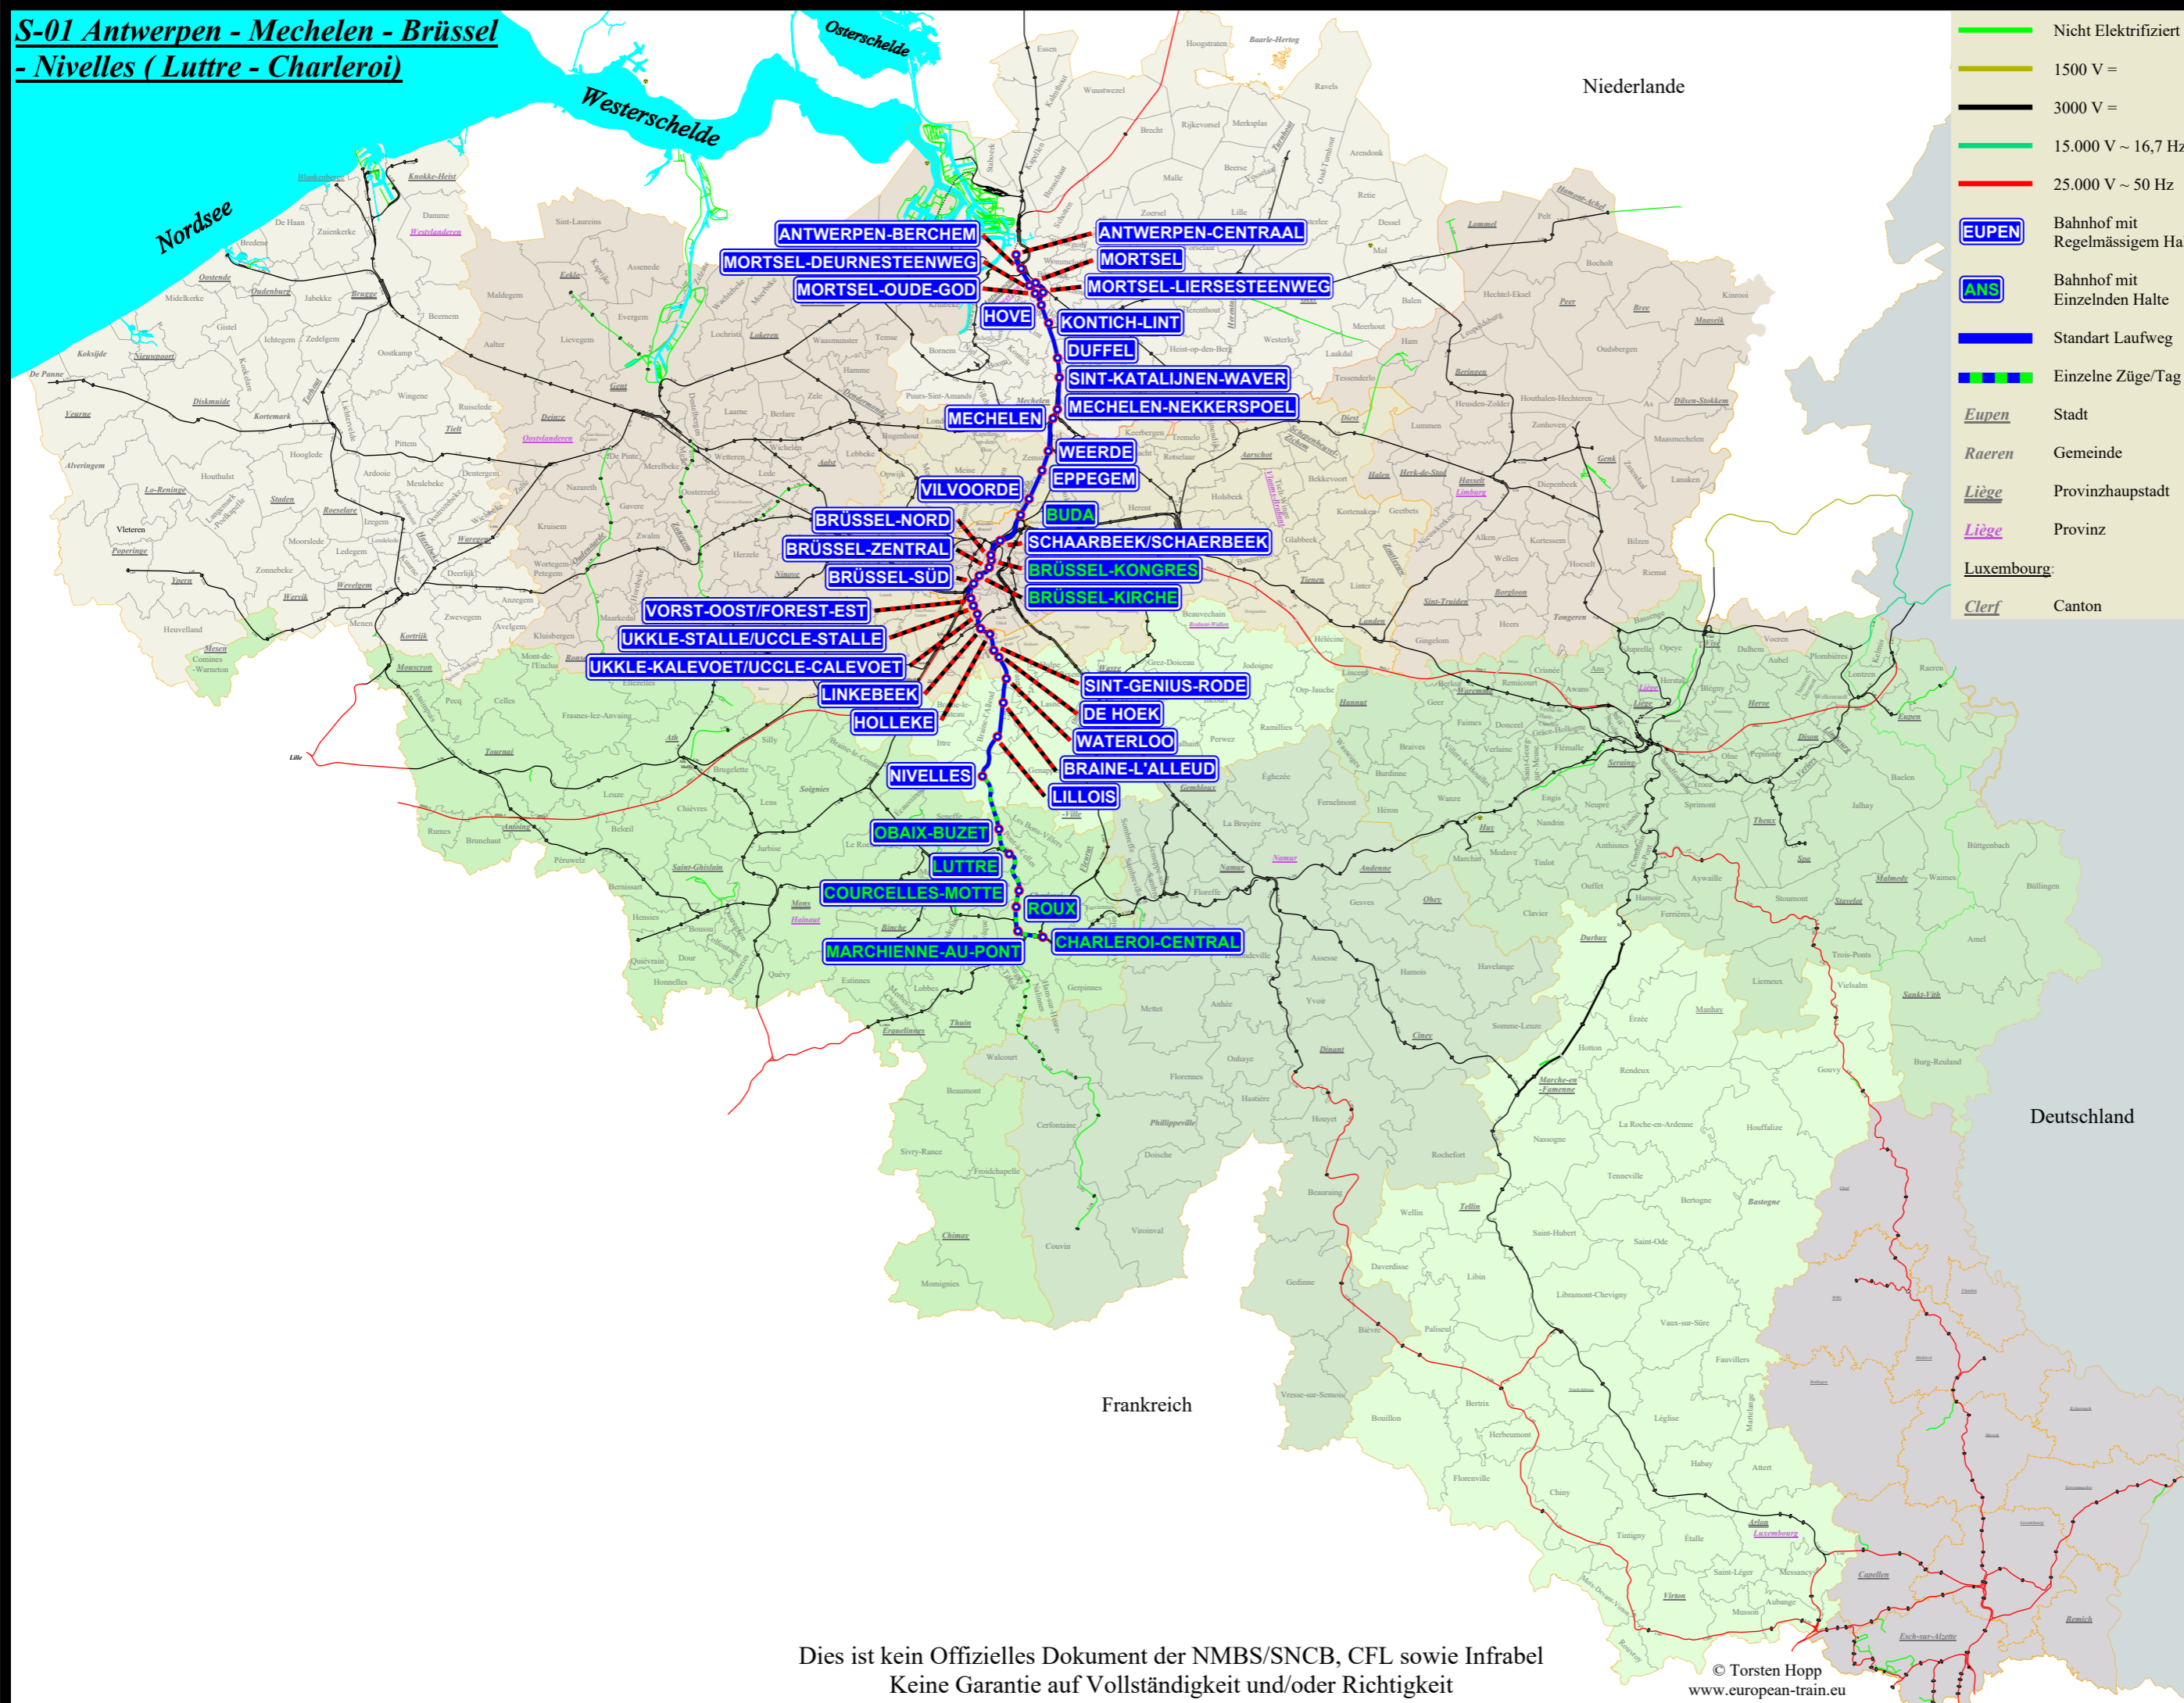

**S-01 Antwerpen - Mechelen - Brüssel
- Nivelles (Luttre - Charleroi)**

- Nicht Elektrifiziert
- 1500 V =
- 3000 V =
- 15.000 V ~ 16,7 Hz
- 25.000 V ~ 50 Hz
- **EUPEN** Bahnhof mit Regelmäßigem Halt
- **ANS** Bahnhof mit Einzelnden Halte
- Standart Laufweg
- — — Einzelne Züge/Tag
- *Eupen* Stadt
- *Raeren* Gemeinde
- *Liège* Provinzhauptstadt
- *Liège* Provinz
- *Luxembourg*
- *Clerf* Canton