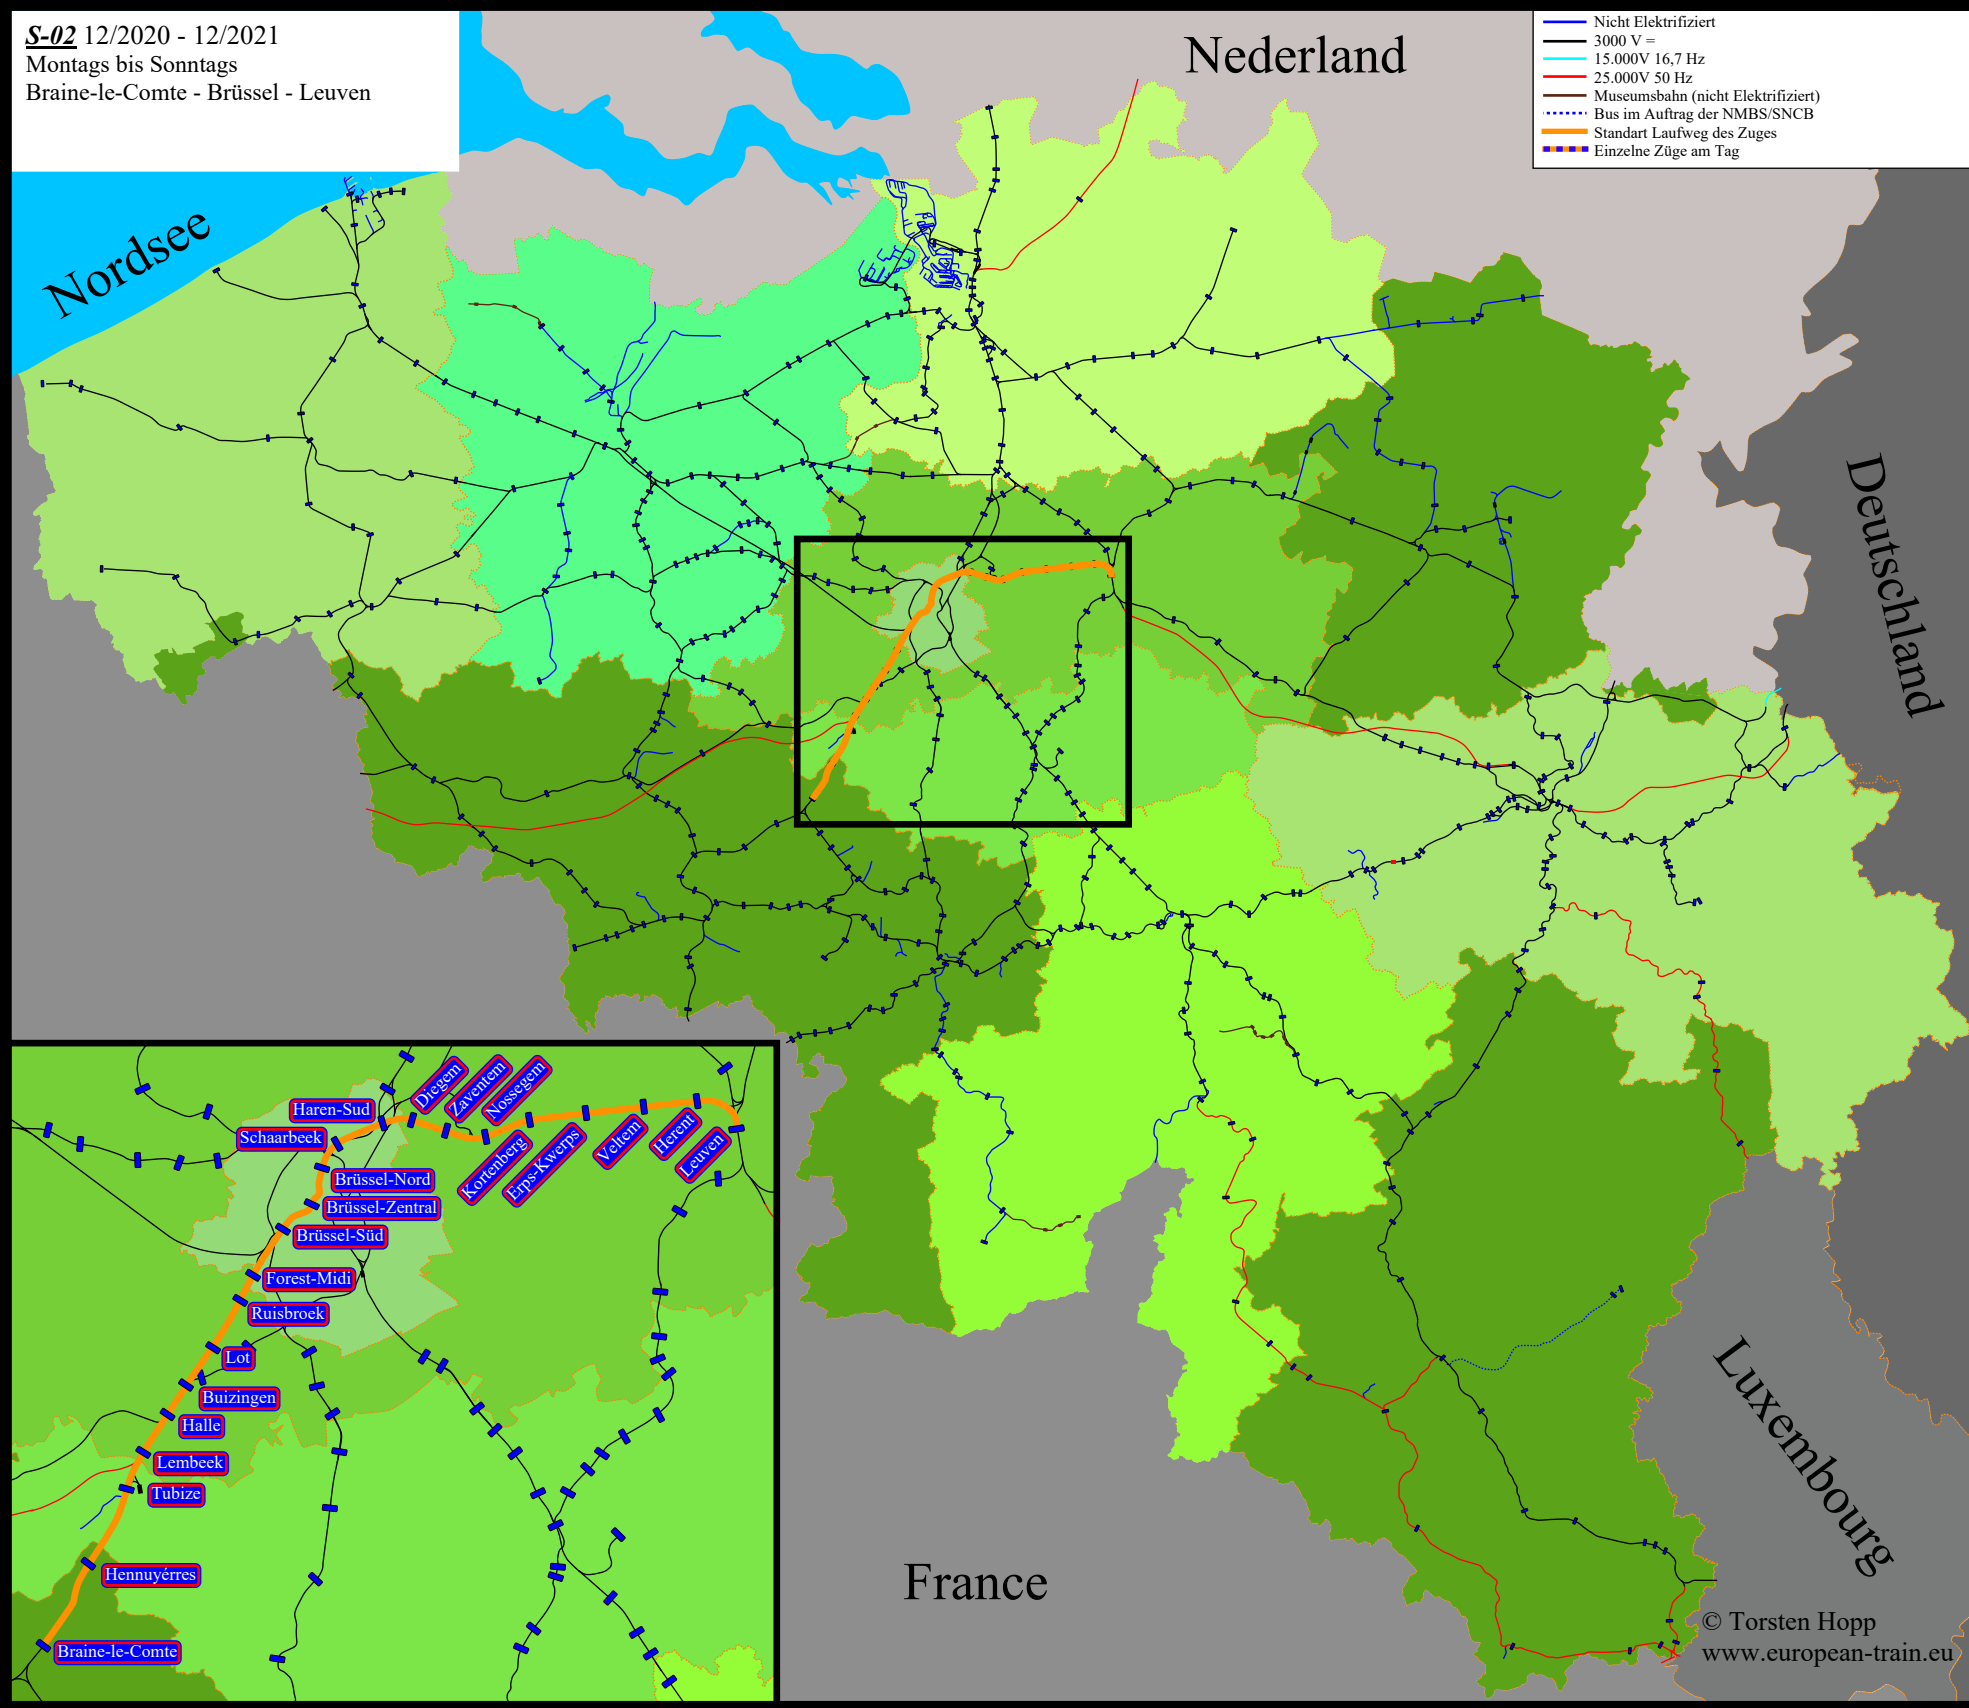

S-02 12/2020 - 12/2021
 Montags bis Sonntags
 Braine-le-Comte - Brüssel - Leuven

- Nicht Elektrifiziert
- 3000 V =
- 15.000V 16,7 Hz
- 25.000V 50 Hz
- Museumsbahn (nicht Elektrifiziert)
- Bus im Auftrag der NMBS/SNCB
- Standard Laufweg des Zuges
- Einzelne Züge am Tag

- Braine-le-Comte
- Hennuyeres
- Tubize
- Lembeek
- Halle
- Buizingen
- Lot
- Ruisbroek
- Forest-Midi
- Brüssel-Süd
- Brüssel-Kongres
- Brüssel-Zentral
- Brüssel-Kongres
- Brüssel-Nord
- Schaarbeek
- Haren-Zuid
- Diegem
- Zaventem
- Nossegem
- Kortenberg
- Erps-Kwerps
- Veltem
- Herent
- Leuven