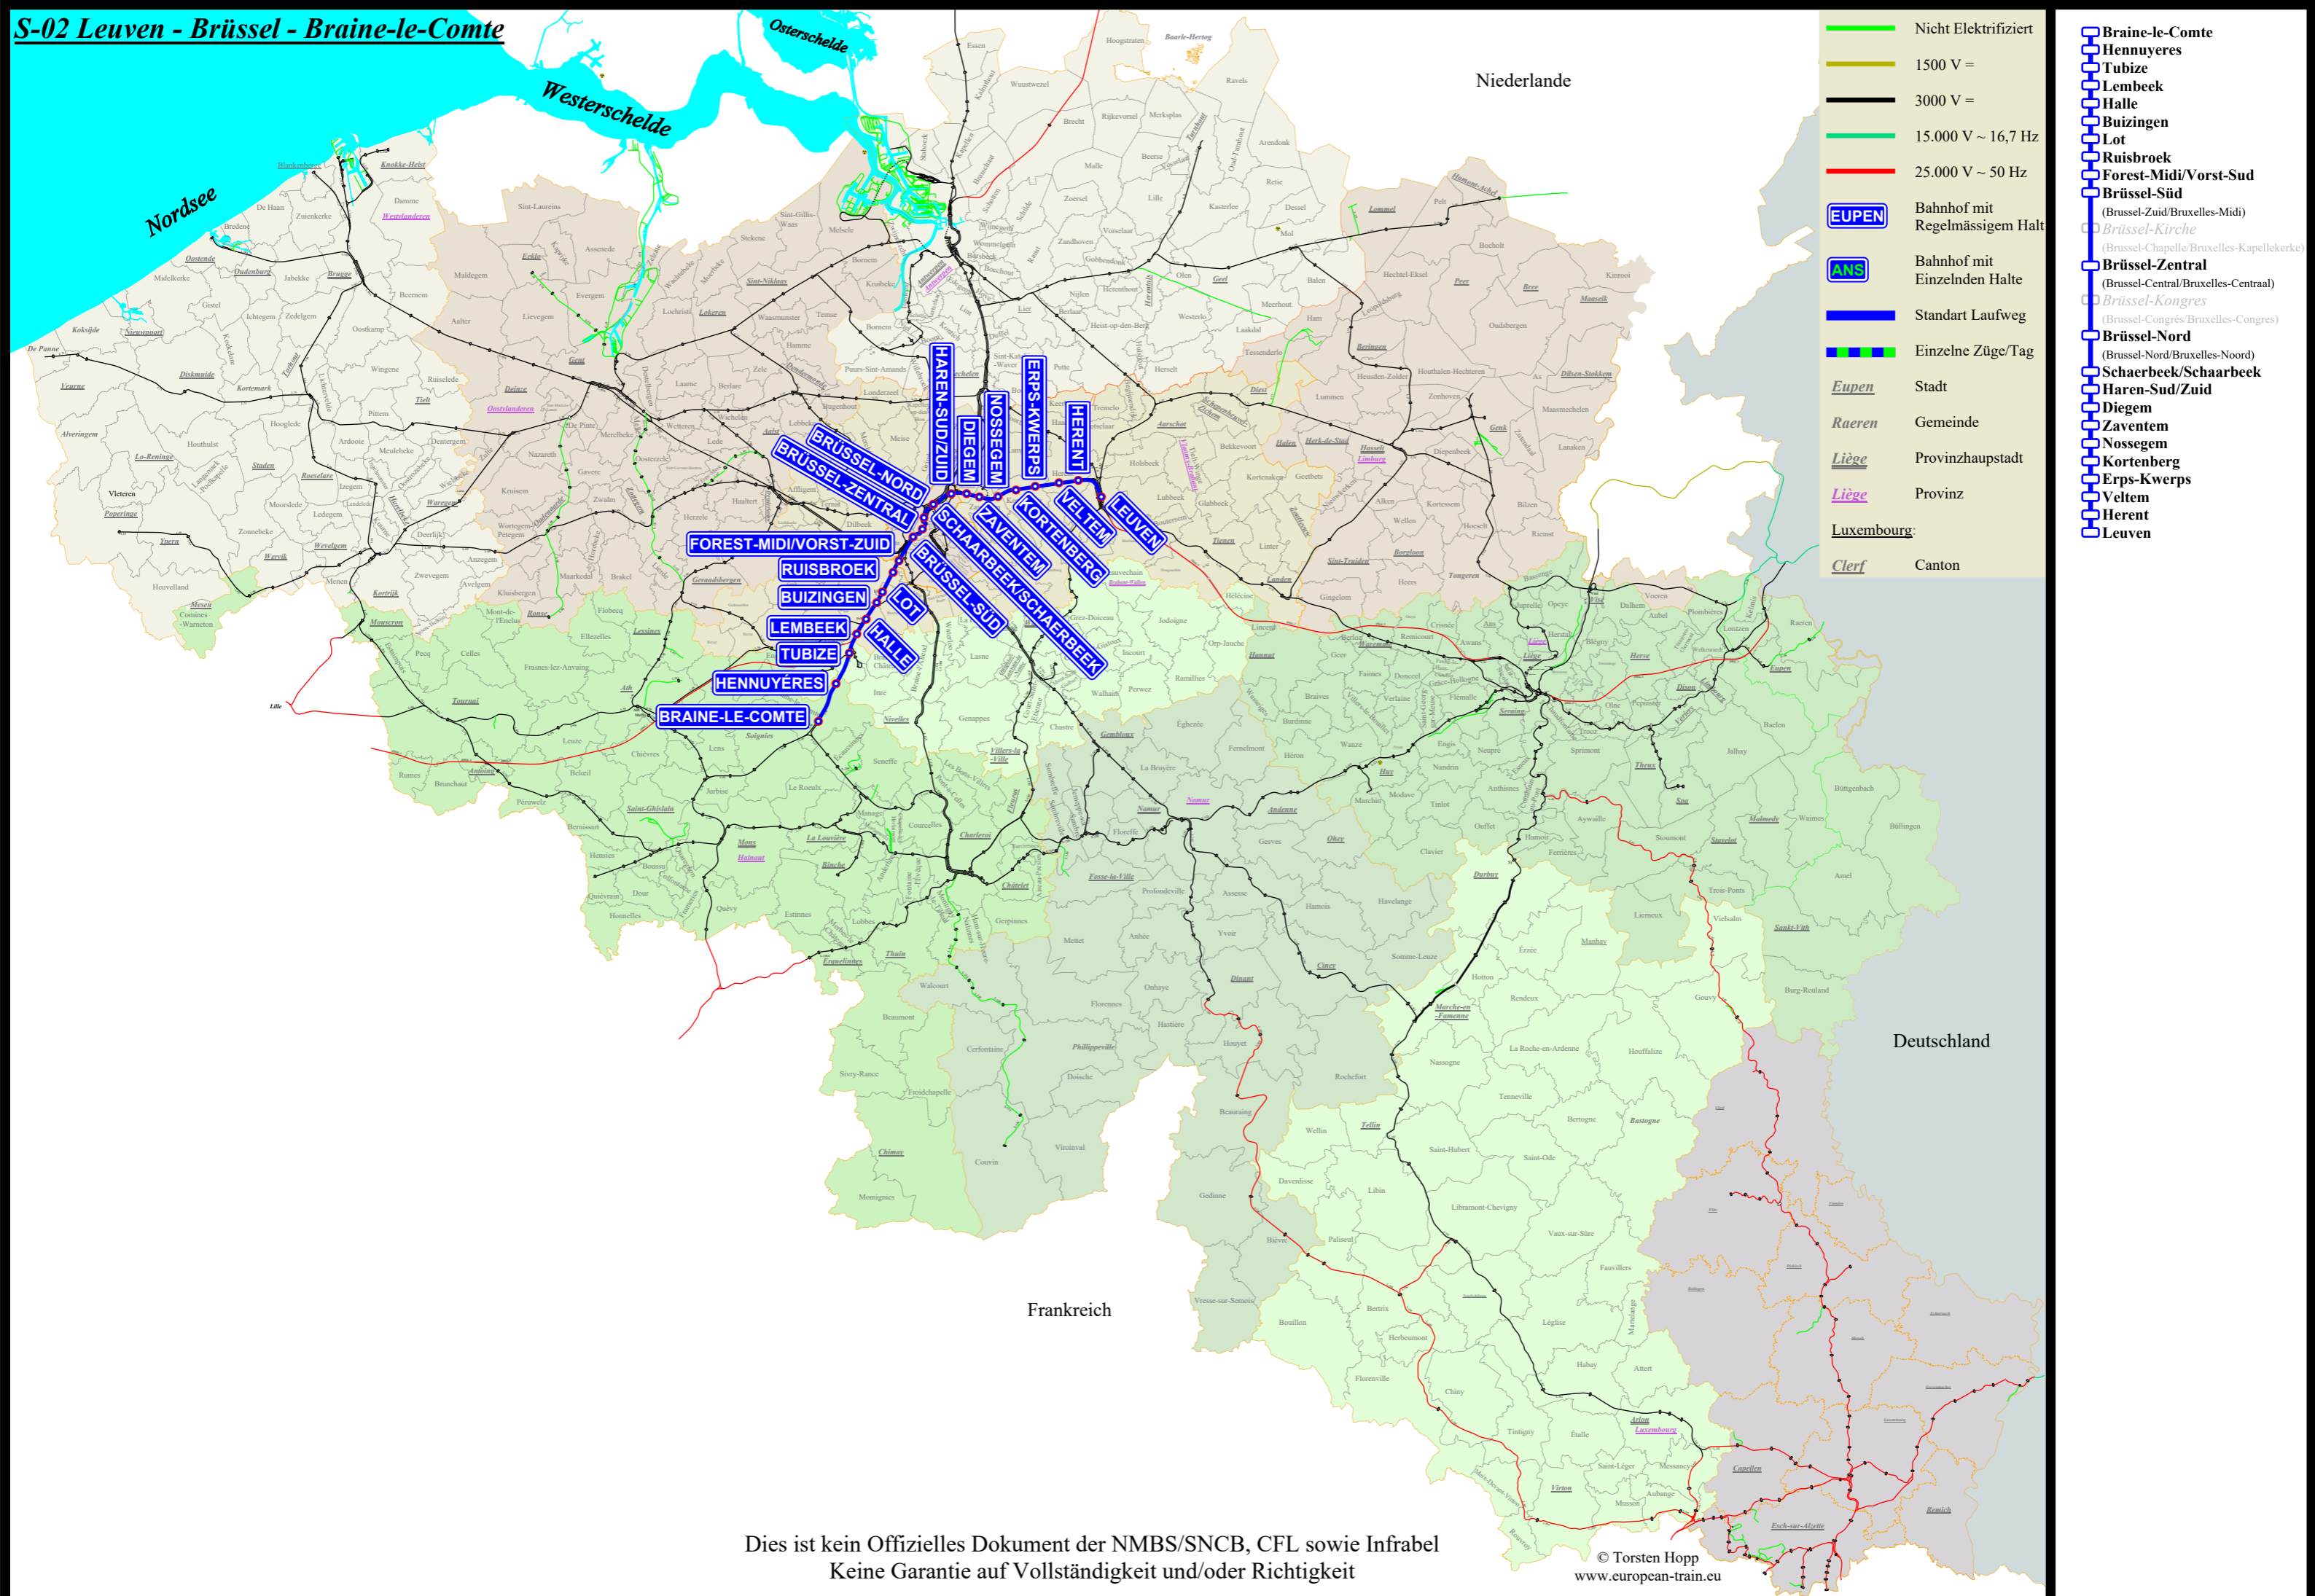

# S-02 Leuven - Brüssel - Braine-le-Comte

- Nicht Elektrifiziert
  - 1500 V =
  - 3000 V =
  - 15.000 V ~ 16,7 Hz
  - 25.000 V ~ 50 Hz
  - EUPEN Bahnhof mit Regelmäßigem Halt
  - ANS Bahnhof mit Einzelnden Halte
  - Standart Laufweg
  - — — Einzelne Züge/Tag
  - Eupen Stadt
  - Raeren Gemeinde
  - Liège Provinzhauptstadt
  - Liège Provinz
  - Luxembourg
  - Clerf Canton
- Braine-le-Comte
  - Hennuyeres
  - Tubize
  - Lembek
  - Halle
  - Buizingen
  - Lot
  - Ruisbroek
  - Forest-Midi/Vorst-Sud
  - Brüssel-Süd  
(Brussel-Zuid/Bruxelles-Midi)
  - Brüssel-Kirche  
(Brussel-Chapelle/Bruxelles-Kapellekerke)
  - Brüssel-Zentral  
(Brussel-Central/Bruxelles-Centraal)
  - Brüssel-Kongres  
(Brussel-Congrès/Bruxelles-Congrès)
  - Brüssel-Nord  
(Brussel-Nord/Bruxelles-Noord)
  - Schaerbeek/Schaarbeek
  - Haren-Sud/Zuid
  - Diegem
  - Zaventem
  - Nossegem
  - Kortenberg
  - Erps-Kwerps
  - Veltem
  - Herent
  - Leuven