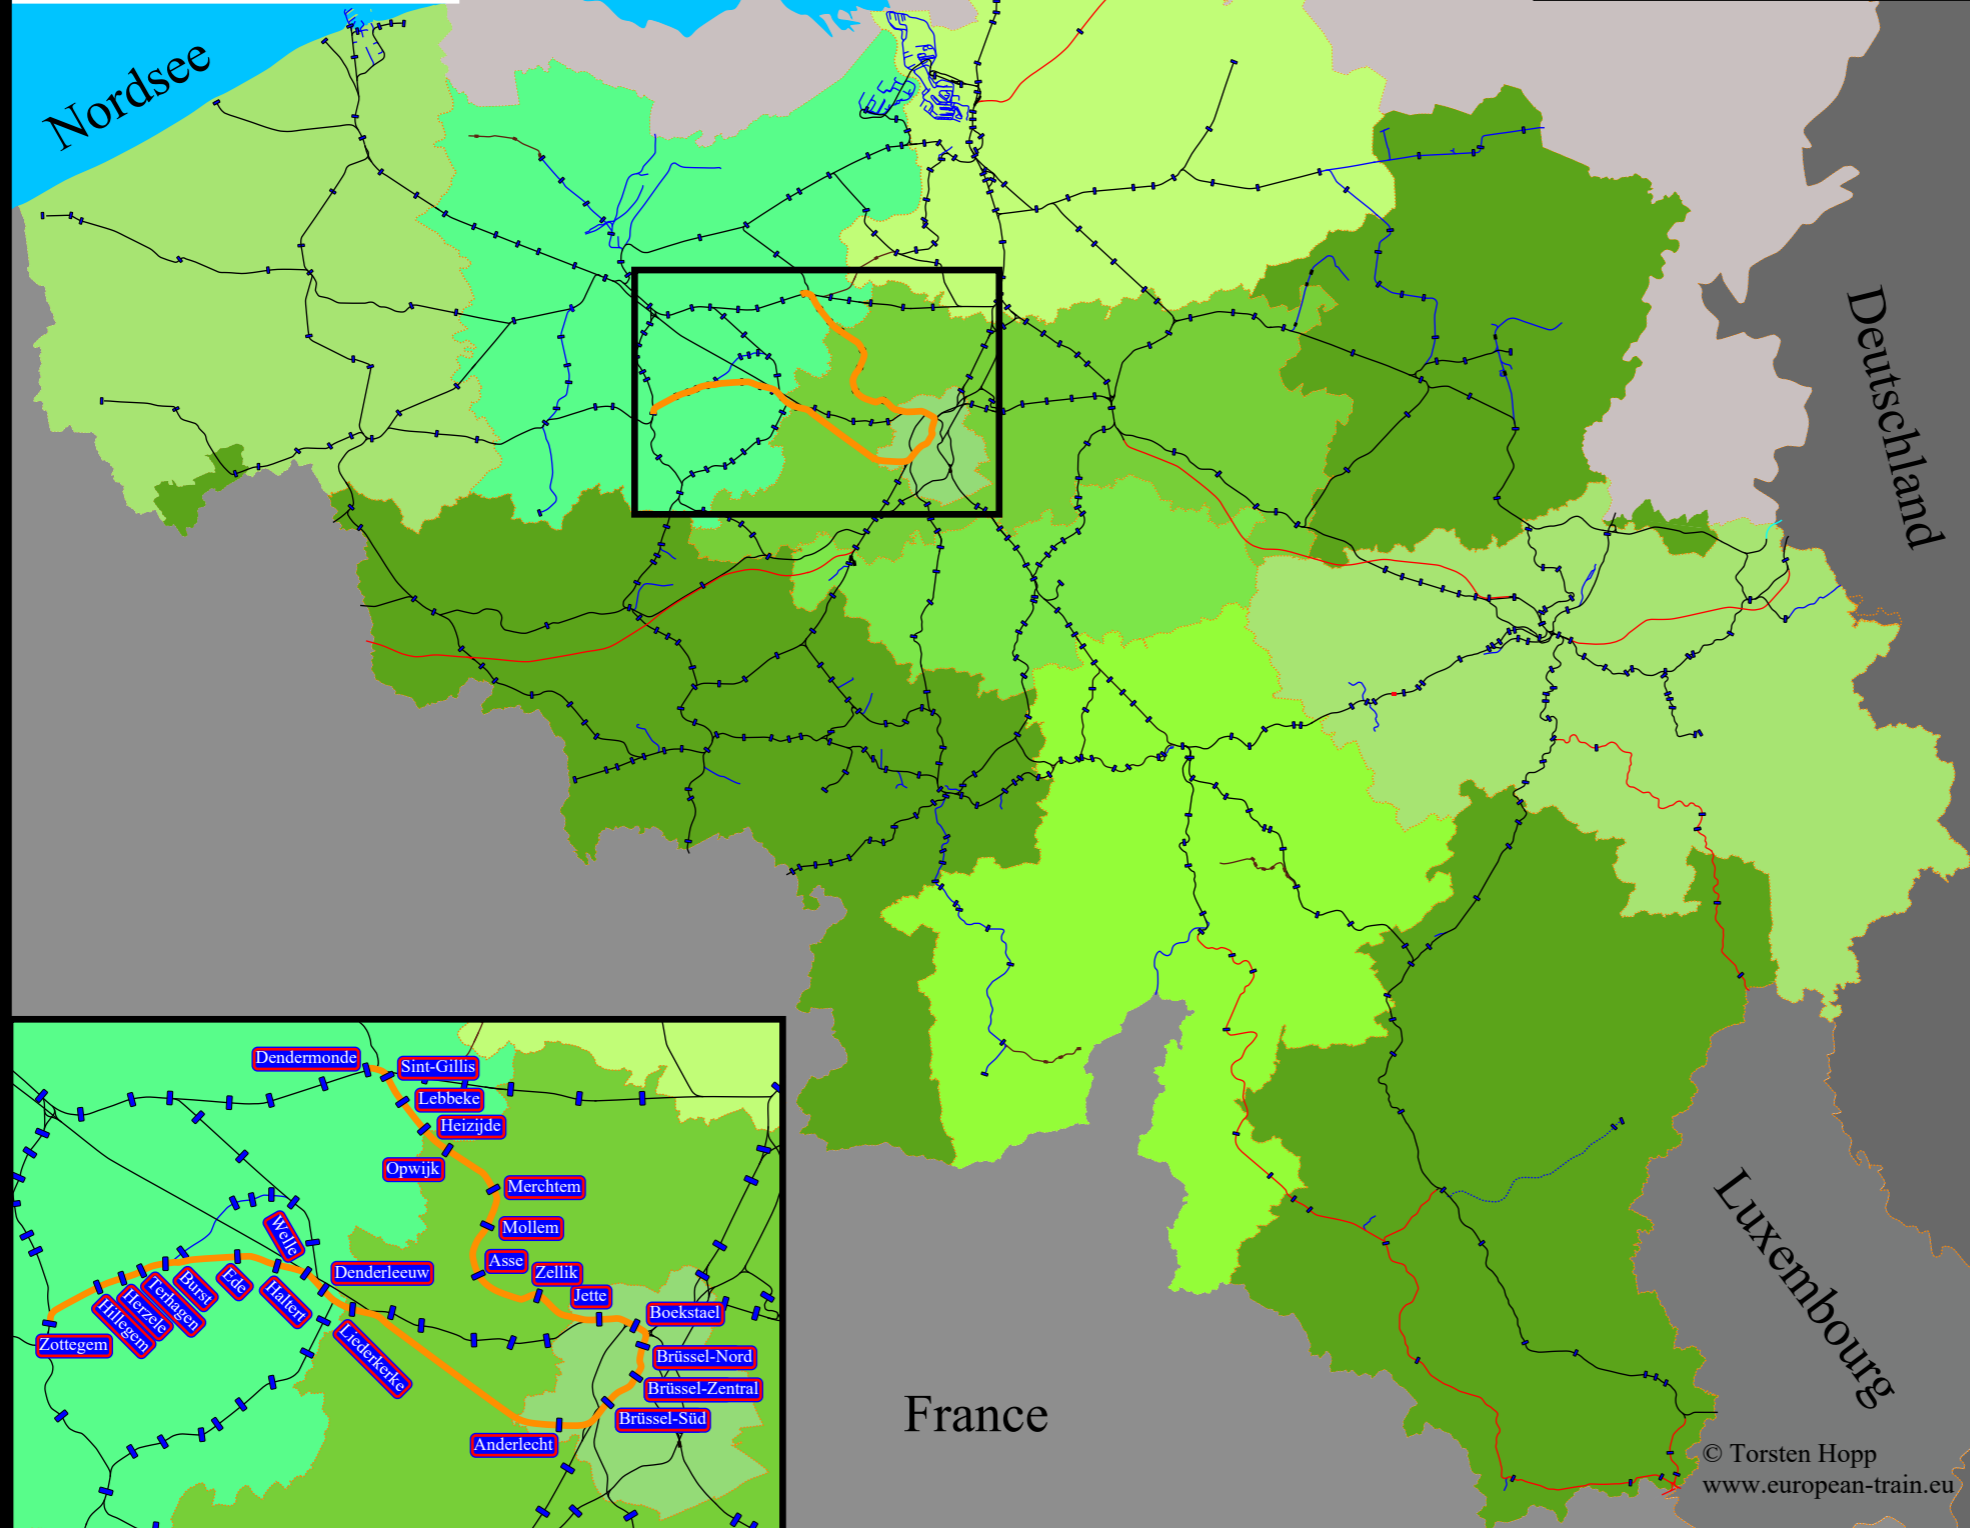

**S-03** 12/2020 - 12/2021  
 Montags bis Sonntags  
 Zottegem - Denderleeuw - Brüssel -  
 Jette - Dendermonde

- Nicht Elektrifiziert
- 3000 V =
- 15.000V 16,7 Hz
- 25.000V 50 Hz
- Museumsbahn (nicht Elektrifiziert)
- ⋯ Bus im Auftrag der NMBS/SNCB
- Standard Laufweg des Zuges
- Einzelne Züge am Tag

- Zottegem
- Hillegem
- Herzele
- Terhagen
- Burst
- Ede
- Haaltert
- Welle
- Denderleeuw
- Liedkerke
- Anderlecht
- Brüssel-Süd
- Brüssel-Kirche
- Brüssel-Zentral
- Brüssel-Kongres
- Brüssel-Nord
- Schaarbeek
- Bockstael
- Jette
- Zellik
- Asse
- Mollem
- Merchtem
- Opwijk
- Heizijde
- Lebbeke
- Sint-Gillis
- Dendermonde