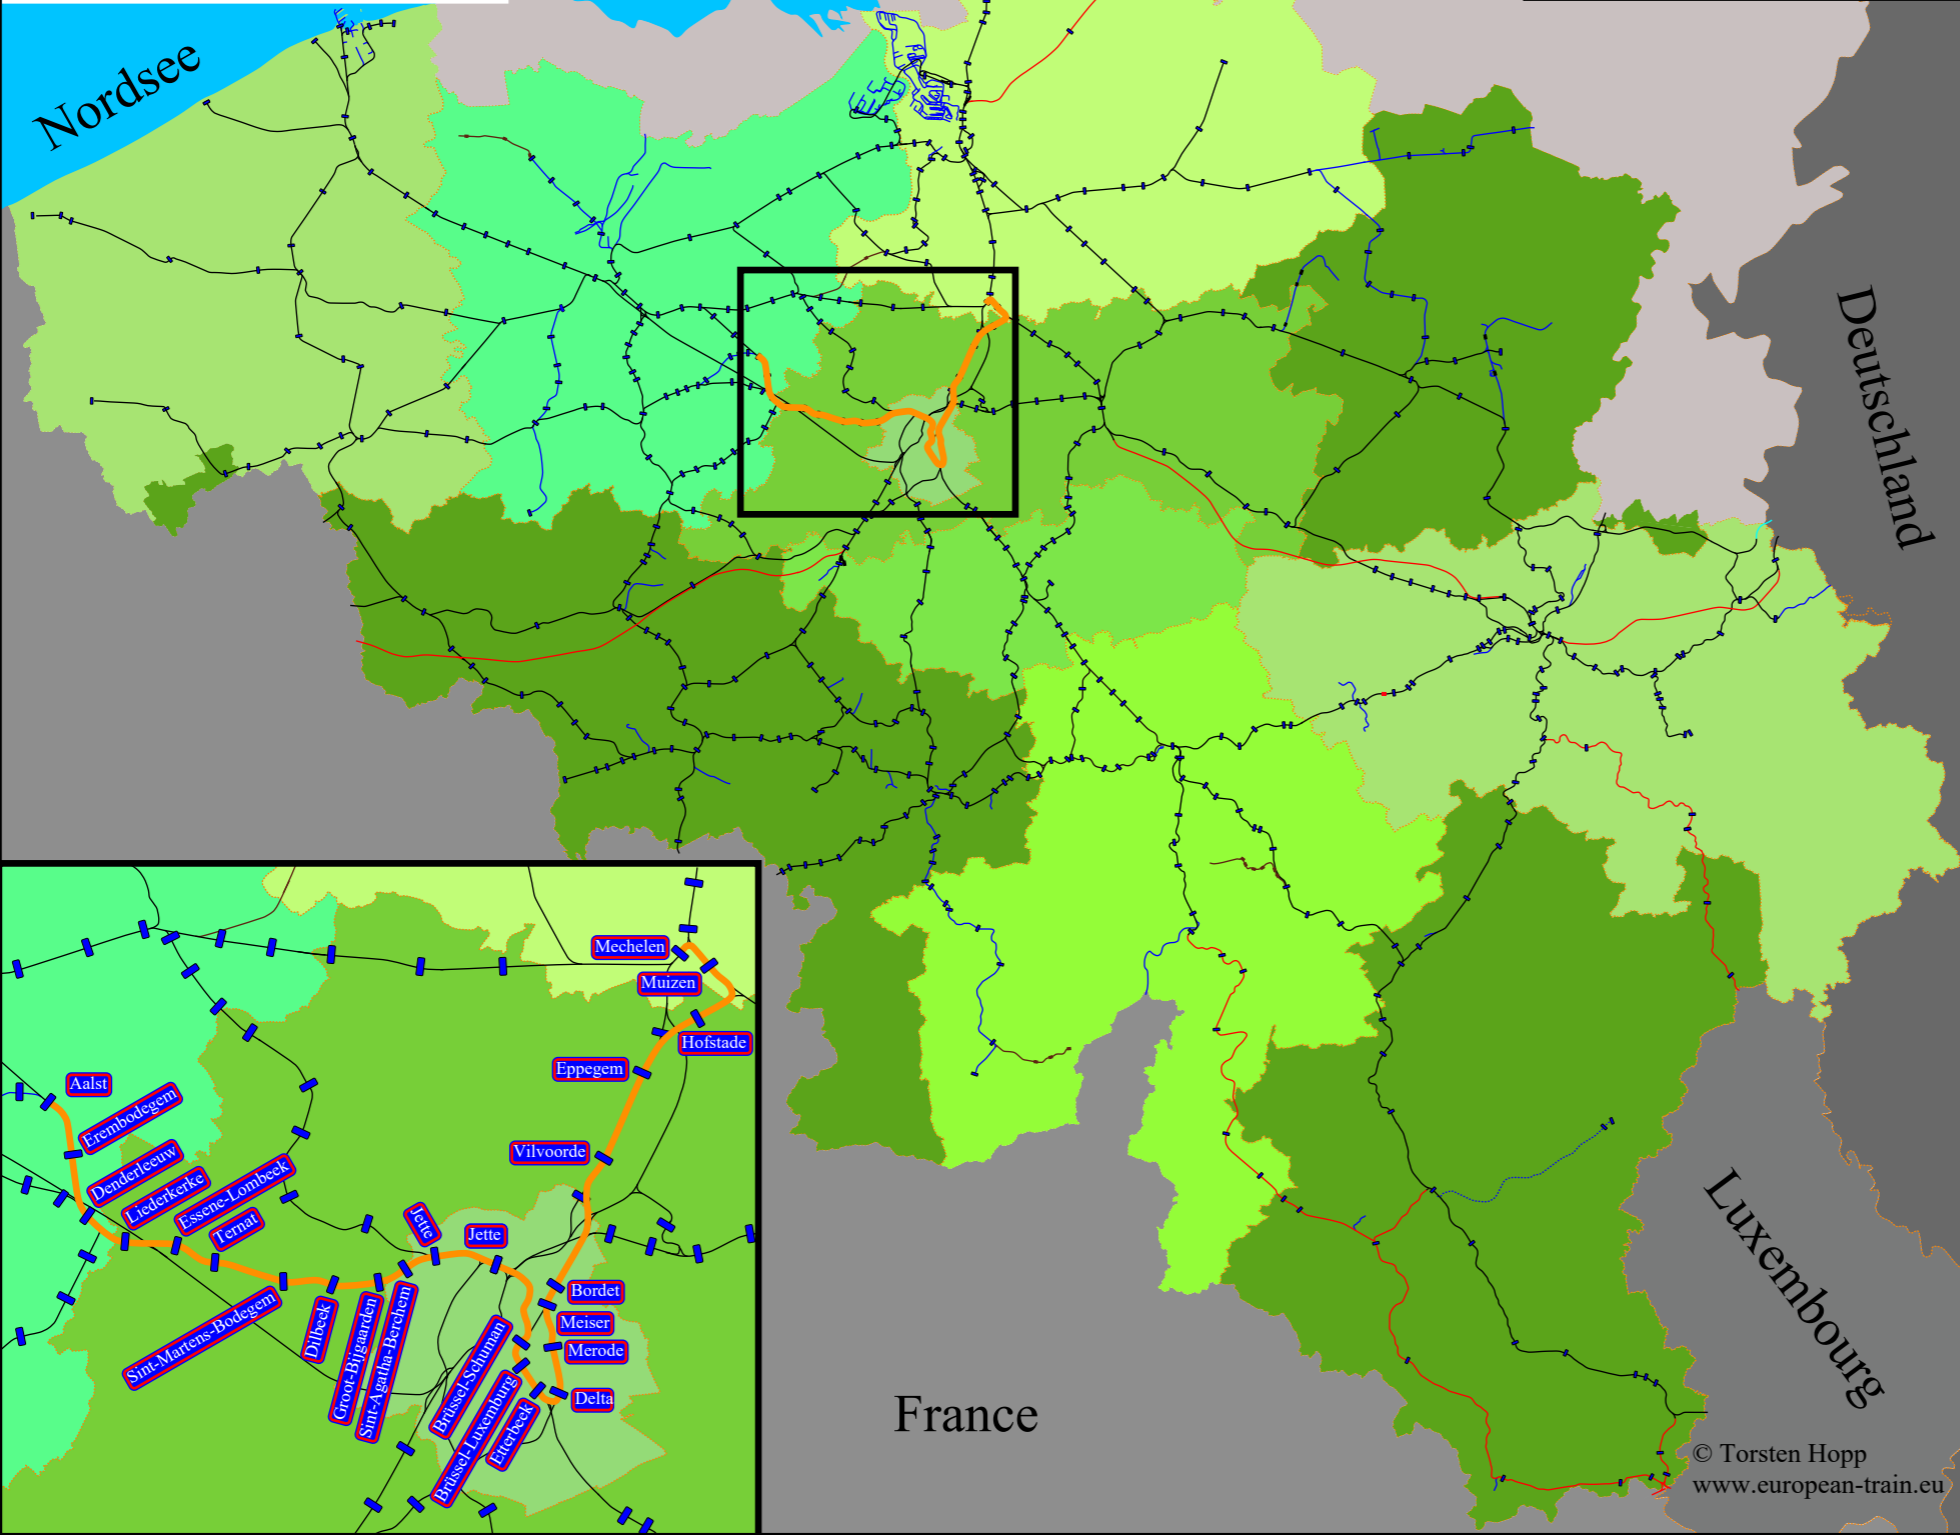

S-04 12/2020 - 12/2021

Montags bis Freitags

Aalst - Denderleeuw - Jette - Brüssel - Etterbeek
- Bordet - Hofstade - Mechelen

- Mechelen
- Muizen
- Hofstade
- Epegem
- Vilvoorde
- Bordet
- Evere
- Meiser
- Merode
- Delta
- Etterbeek
- Mouterij
- Brüssel-Luxemburg
- Brüssel-Schuman
- Bockstael
- Jette
- Sint-Agatha-Berchem
- Groot-Bijgaarden
- Dilbeek
- Sint-Martens-Bodegem
- Ternat
- Essene-Lombeek
- Liedekerke
- Denderleeuw
- Erembodegem
- Aalst