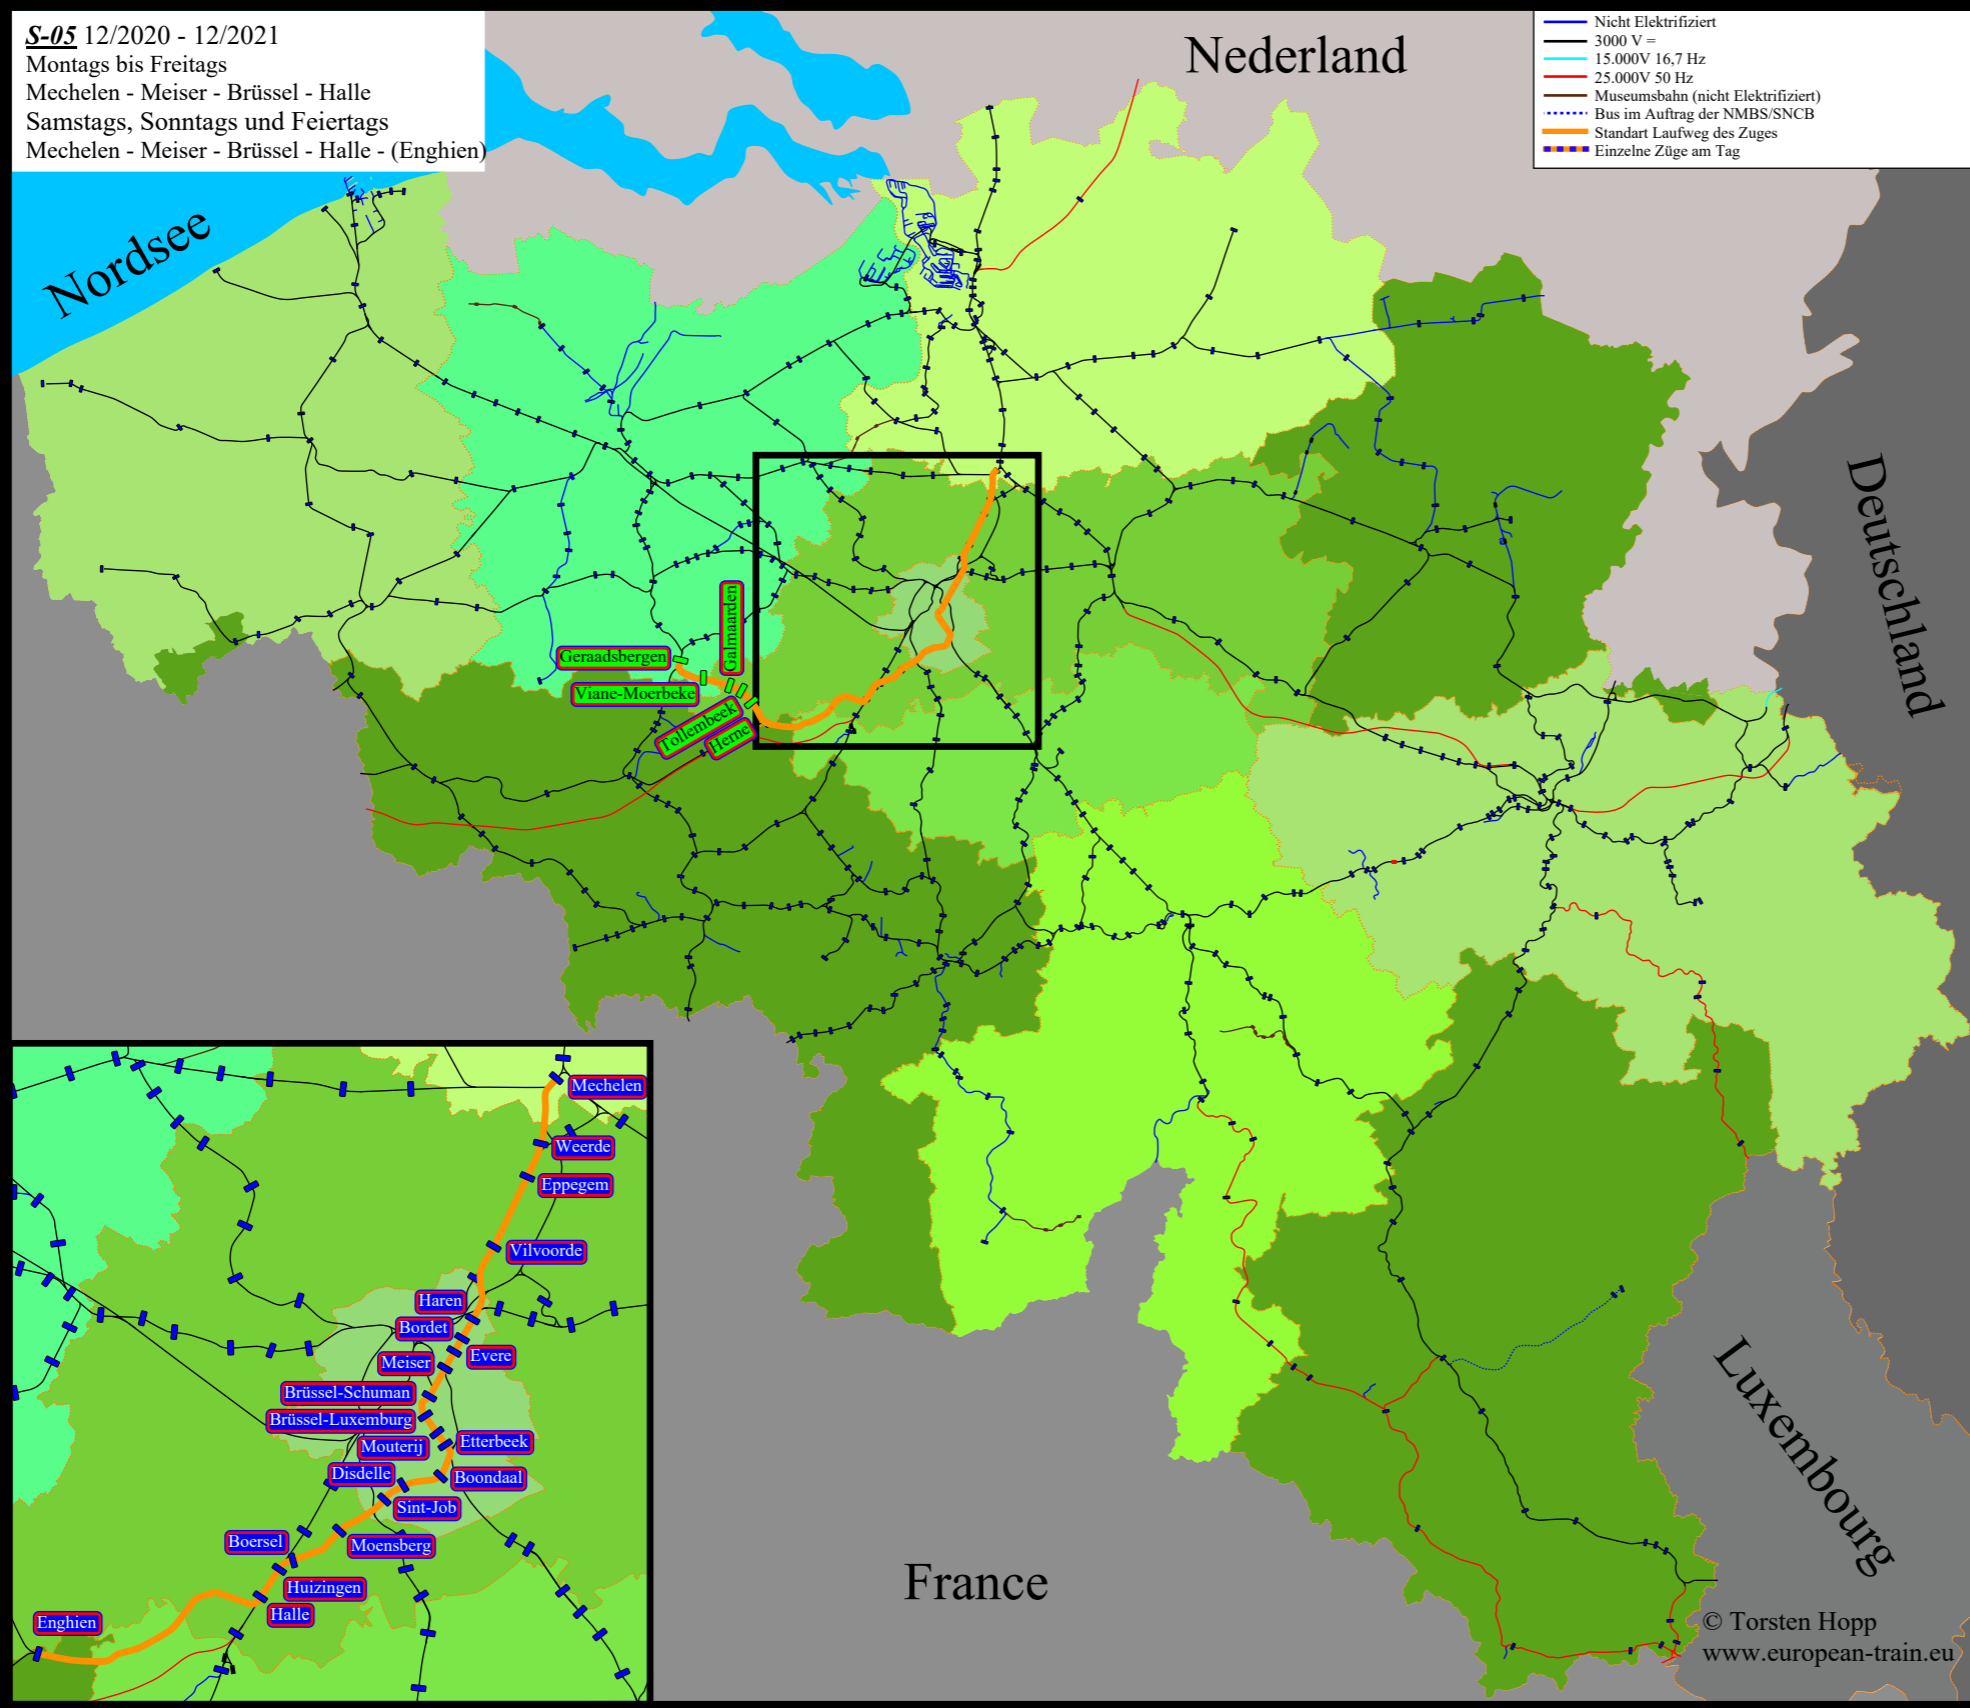

S-05 12/2020 - 12/2021
 Montags bis Freitags
 Mechelen - Meiser - Brüssel - Halle
 Samstags, Sonntags und Feiertags
 Mechelen - Meiser - Brüssel - Halle - (Enghien)

- Mechelen
- Weerde
- Eppegem
- Vilvoorde
- Haren
- Bordet
- Evere
- Meiser
- Brüssel-Schuman
- Brüssel-Luxemburg
- Mouterij
- Etterbeek
- Boondaal
- Disedelle
- Sint-Job
- Moensberg
- Beersel
- Huizingen
- Halle
- Enghien
- Herne
- Tollembeek
- Galmarden
- Viane-Moerbeke
- Geraadsbergen