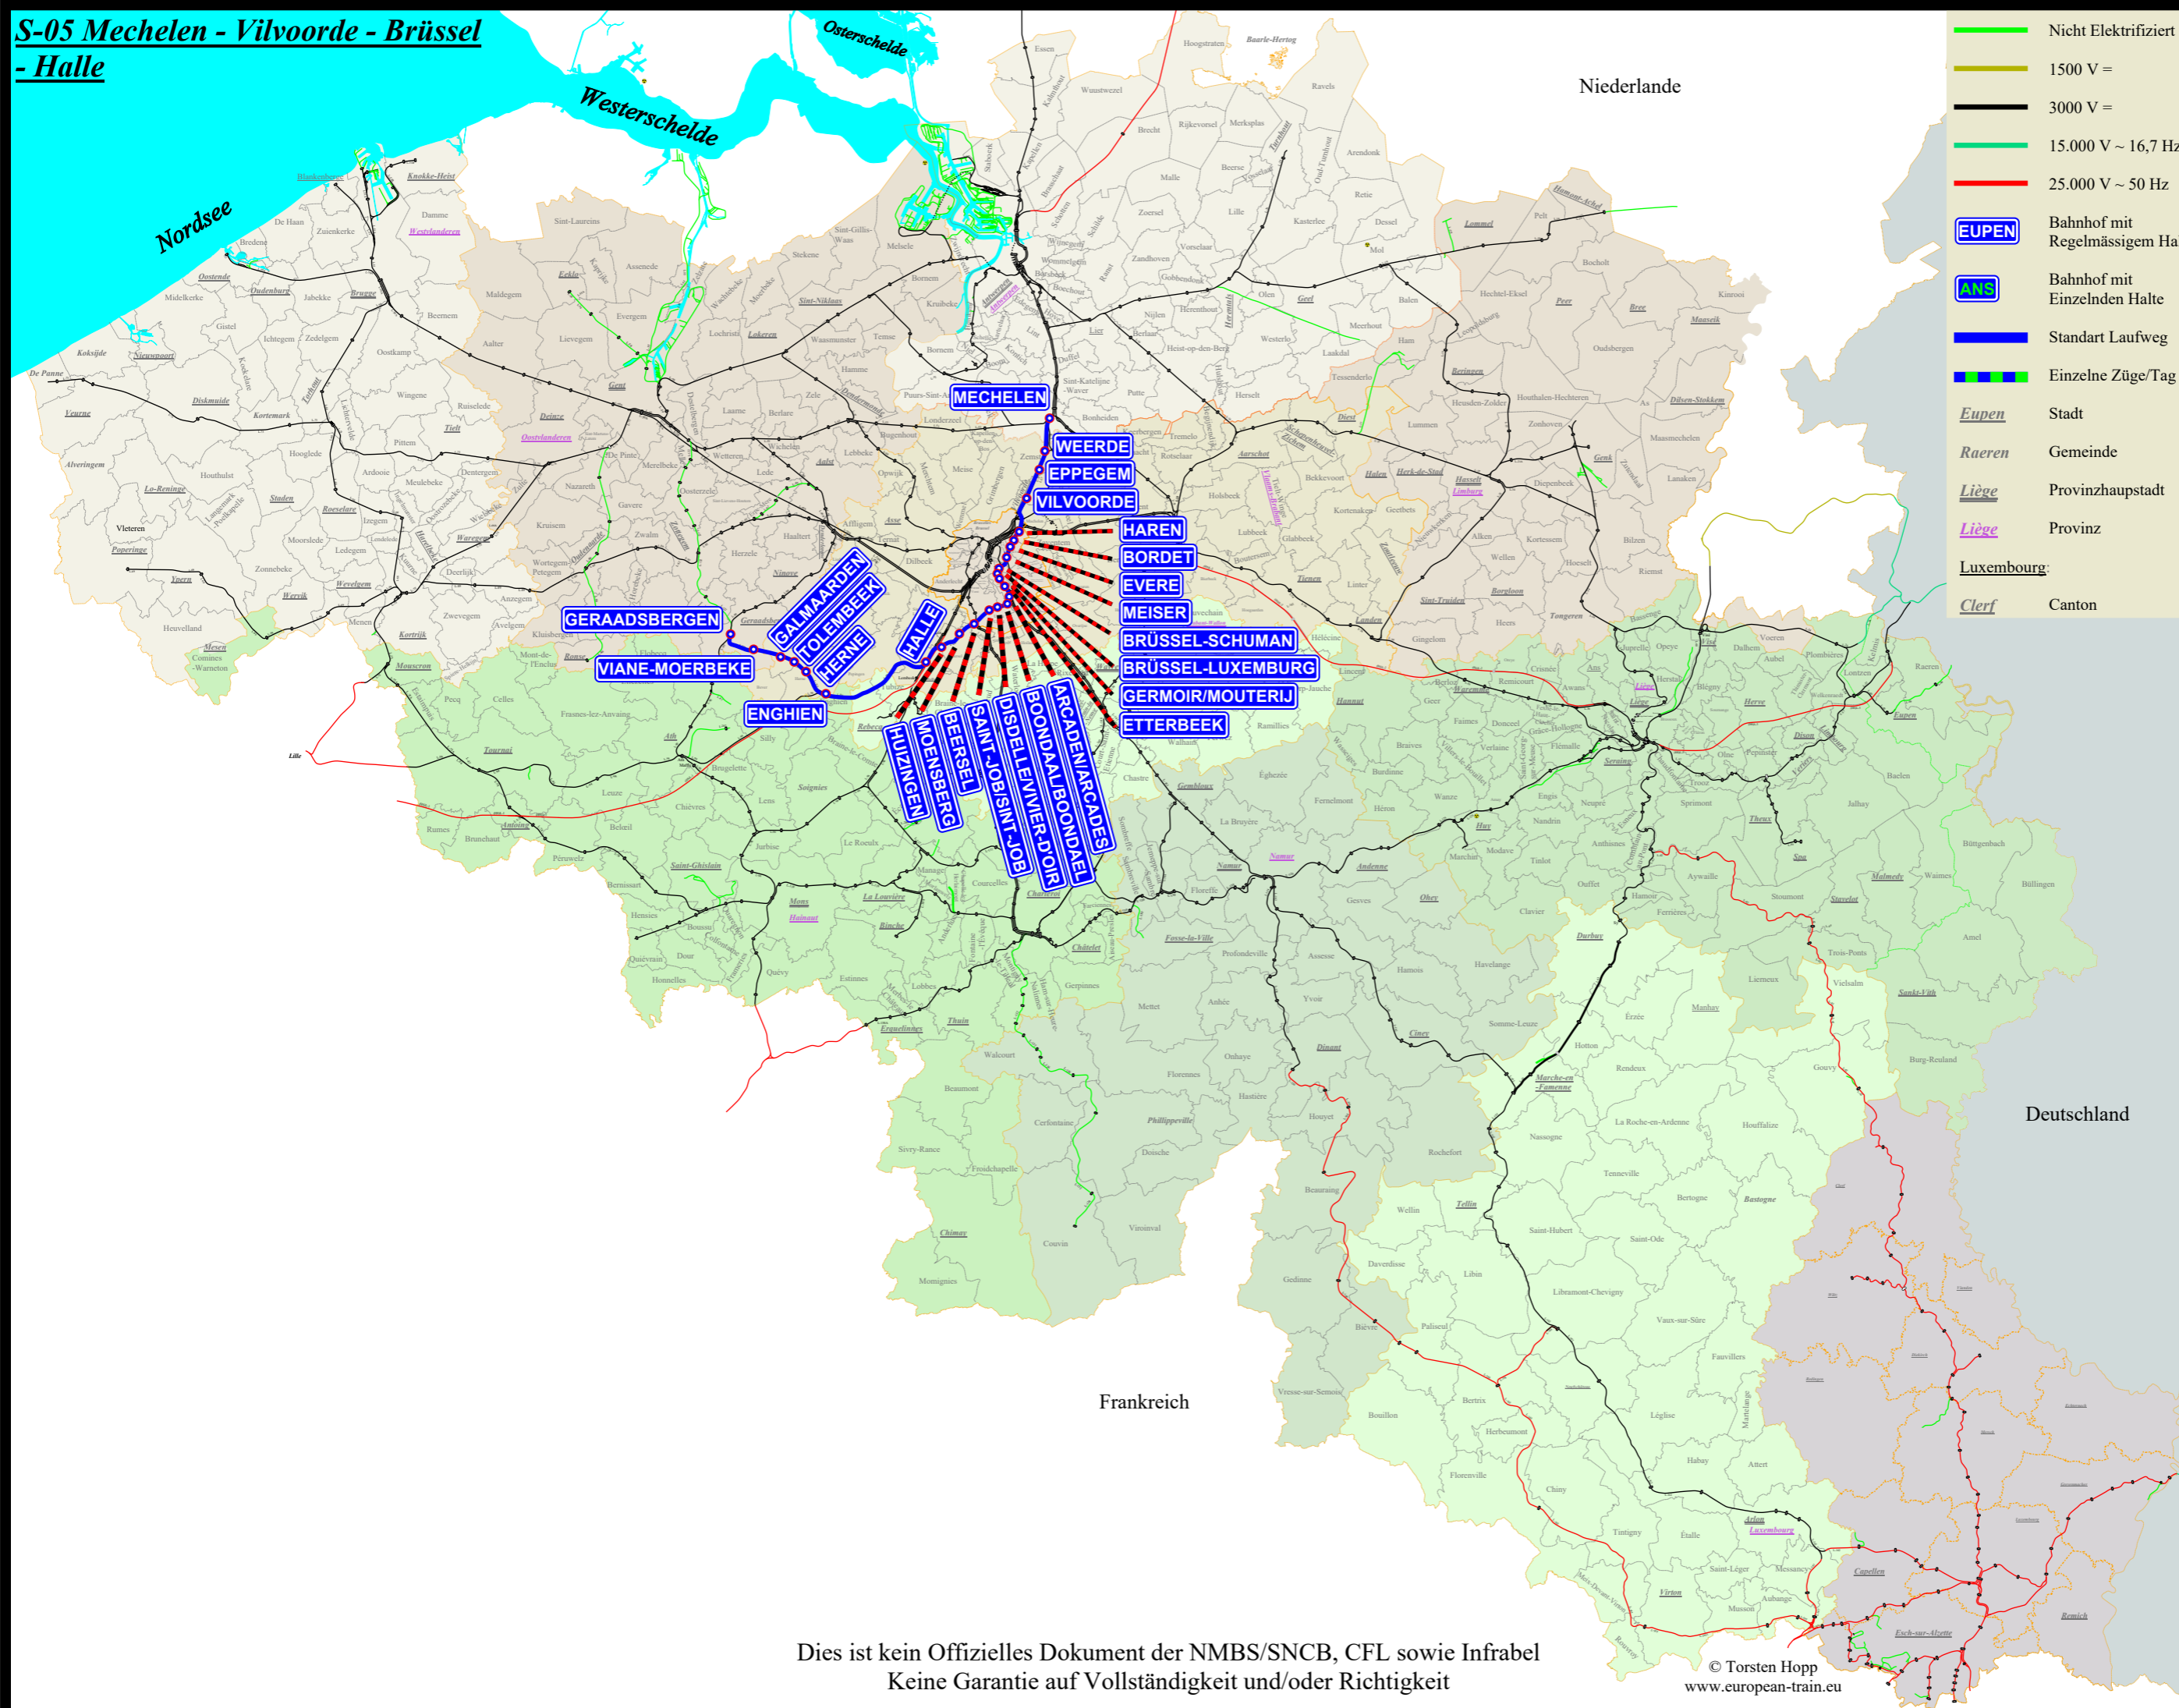

S-05 Mechelen - Vilvoorde - Brüssel - Halle

- Nicht Elektrifiziert
- 1500 V =
- 3000 V =
- 15.000 V ~ 16,7 Hz
- 25.000 V ~ 50 Hz
- Bahnhof mit Regelmässigem Halt
- Bahnhof mit Einzelnden Halte
- Standart Laufweg
- Einzelne Züge/Tag
- Stadt
- Gemeinde
- Provinzhauptstadt
- Provinz
- Luxembourg
- Canton

- Mechelen
- Weerde
- Epegem
- Vilvoorde
- Bordet
- Evere
- Meiser
- Brüssel-Schuman (Bruxelles/Brussel-Schuman)
- Brüssel-Luxemburg (Bruxelles-Luxembourg/Brussel-Luxemburg)
- Gerموir/Mouterij
- Etterbeek
- Arcaden/Ardades
- Boondael/Boondaal
- Disdelle/Vivier-d'Oie
- Sint-Job/Jaint-Job
- Moensberg
- Beersel
- Huizingen
- Halle
- Enghien
- Herne
- Tollembeek
- Galmaarden
- Viane-Moerbeke
- Geraadsbergen

* = Fahrt in der Ferienzeit ** = Fahrt nicht in der Ferienzeit 10.12.2023 bis 07.01.2024, 30.03.2024 bis 14.04.2024 und 29.06.2024 bis 01.09.2024

Dies ist kein Offizielles Dokument der SNCB/NMBS, alle Angaben ohne Gewähr auf Vollständigkeit und/oder Richtigkeit.