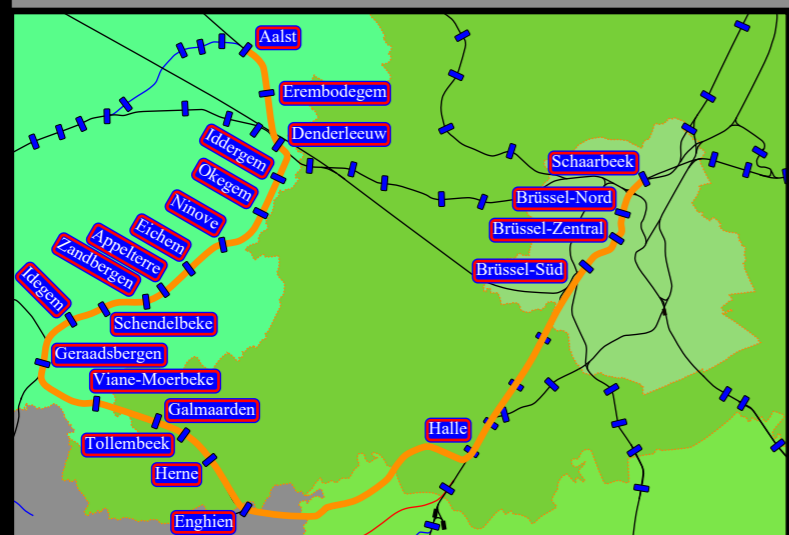

**S-06** 12/2020 - 12/2021

Montags bis Freitags

Aalst - Denderleeuw - Halle - Brüssel

Samstags, Sonntags und Feiertags

Denderleeuw - Halle - Brüssel

Nederland

Deutschland

Luxembourg

France

- Nicht Elektrifiziert
- 3000 V =
- 15.000V 16,7 Hz
- 25.000V 50 Hz
- Museumsbahn (nicht Elektrifiziert)
- Bus im Auftrag der NMBS/SNCB
- Standard Laufweg des Zuges
- Einzelne Züge am Tag

- Aalst (Montags bis Freitags)
- Erembodegem (Montags bis Freitags)
- Denderleeuw
- Iddergem
- Okegem
- Ninove
- Eichem
- Appelterre
- Zandbergen
- Idegem
- Schendelbeke
- Geraadsbergen
- Viane-Moerbeke
- Galmaarden
- Tollembeek
- Herne
- Enghien
- Halle
- Buizingen
- Lot
- Ruisbroek
- Forest-Midi
- Brüssel-Süd
- Brüssel-Kirche
- Brüssel-Zentral
- Brüssel-Kongres
- Brüssel-Nord
- Schaarbeck