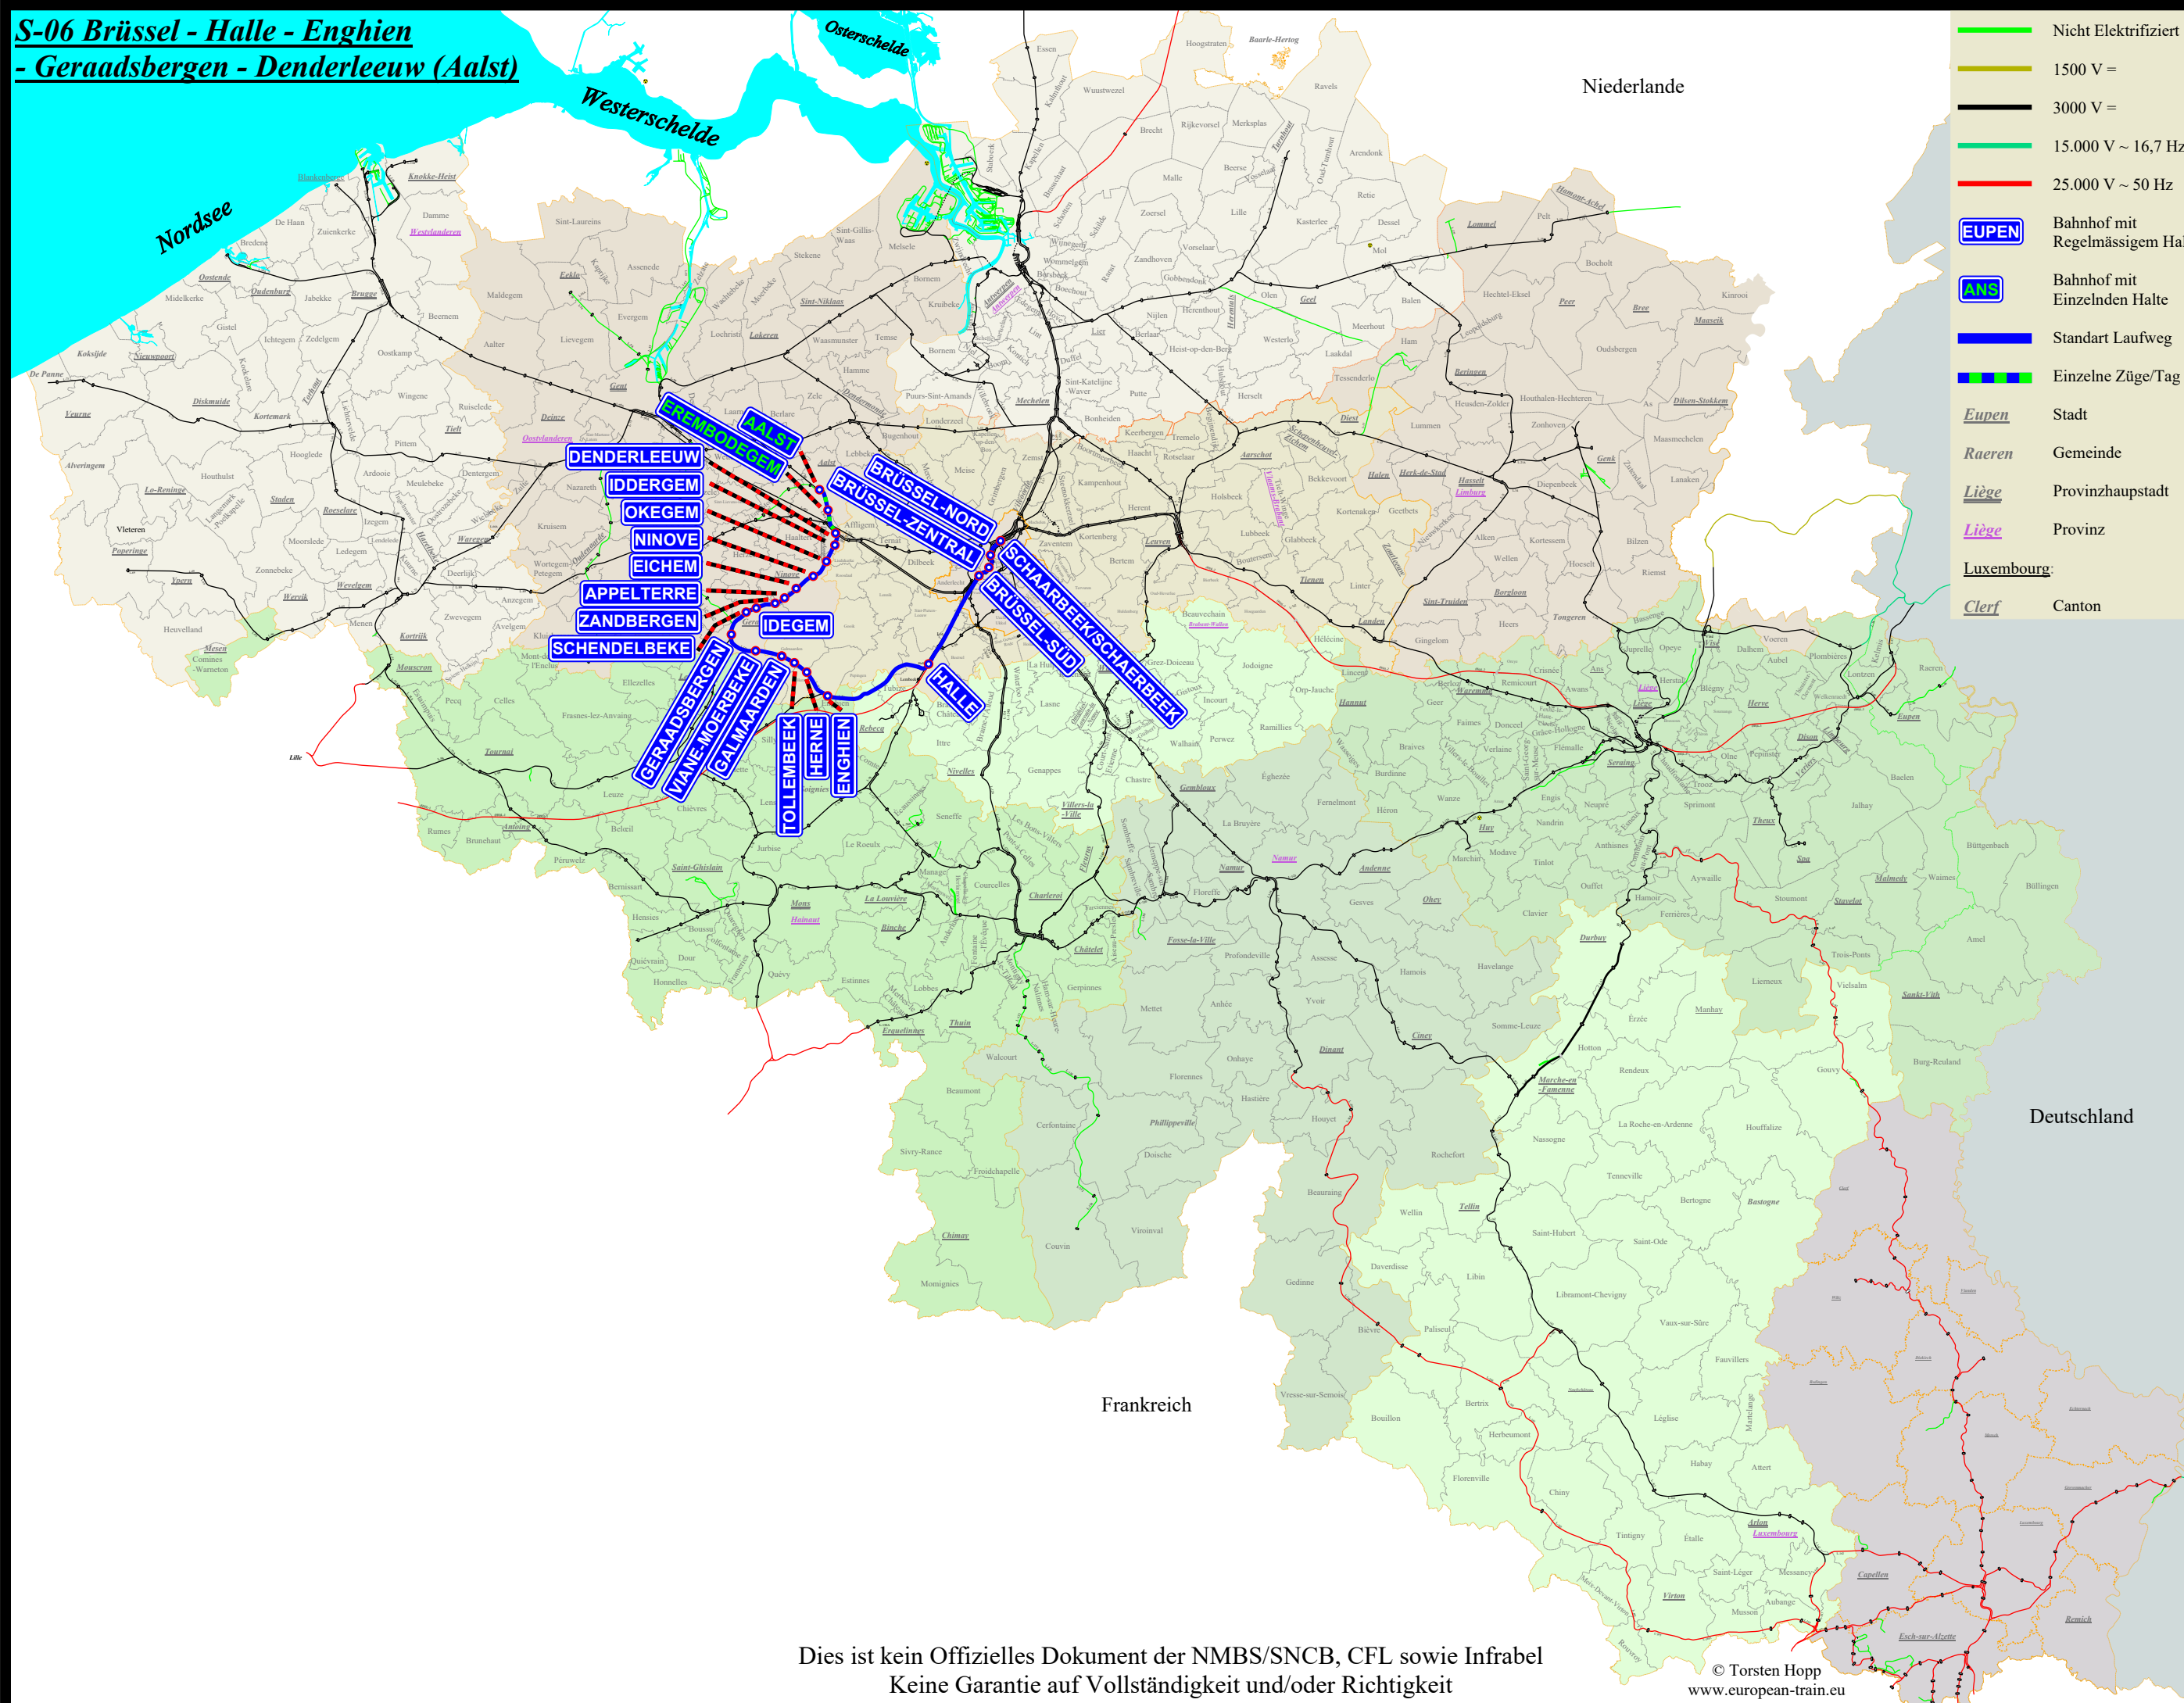

S-06 Brüssel - Halle - Enghien - Geraardsbergen - Denderleeuw (Aalst)

	Nicht Elektrifiziert
	1500 V =
	3000 V =
	15.000 V ~ 16,7 Hz
	25.000 V ~ 50 Hz
	Bahnhof mit Regelmässigem Halt
	Bahnhof mit Einzelnden Halte
	Standart Laufweg
	Einzelne Züge/Tag
	Stadt
	Gemeinde
	Provinzhauptstadt
	Provinz
	Luxembourg
	Canton

- Schaarbeek/Schaerbeek
- Brüssel-Nord (Brüssel-Nord/Bruxelles-Noord)
- Brüssel-Kongres (Brüssel-Congrès/Bruxelles-Congres)
- Brüssel-Zentral (Brüssel-Central/Bruxelles-Centraal)
- Brüssel-Kirche (Brüssel-Chapelle/Bruxelles-Kapellekerke)
- Brüssel-Süd (Brüssel-Zuid/Bruxelles-Midi)
- Forest-Midi/Vorst-Sud
- Ruisbroek
- Lot
- Buizingen
- Halle
- Enghien
- Herne
- Tollembeek
- Galmaarden
- Viane-Morbeke
- Geraardsbergen
- Schendelbeke
- Idegem
- Zandbergen
- Appelterre
- Eichen
- Ninove
- Okegem
- Iddergem
- Denderleeuw
- Erembodegem
- Aalst