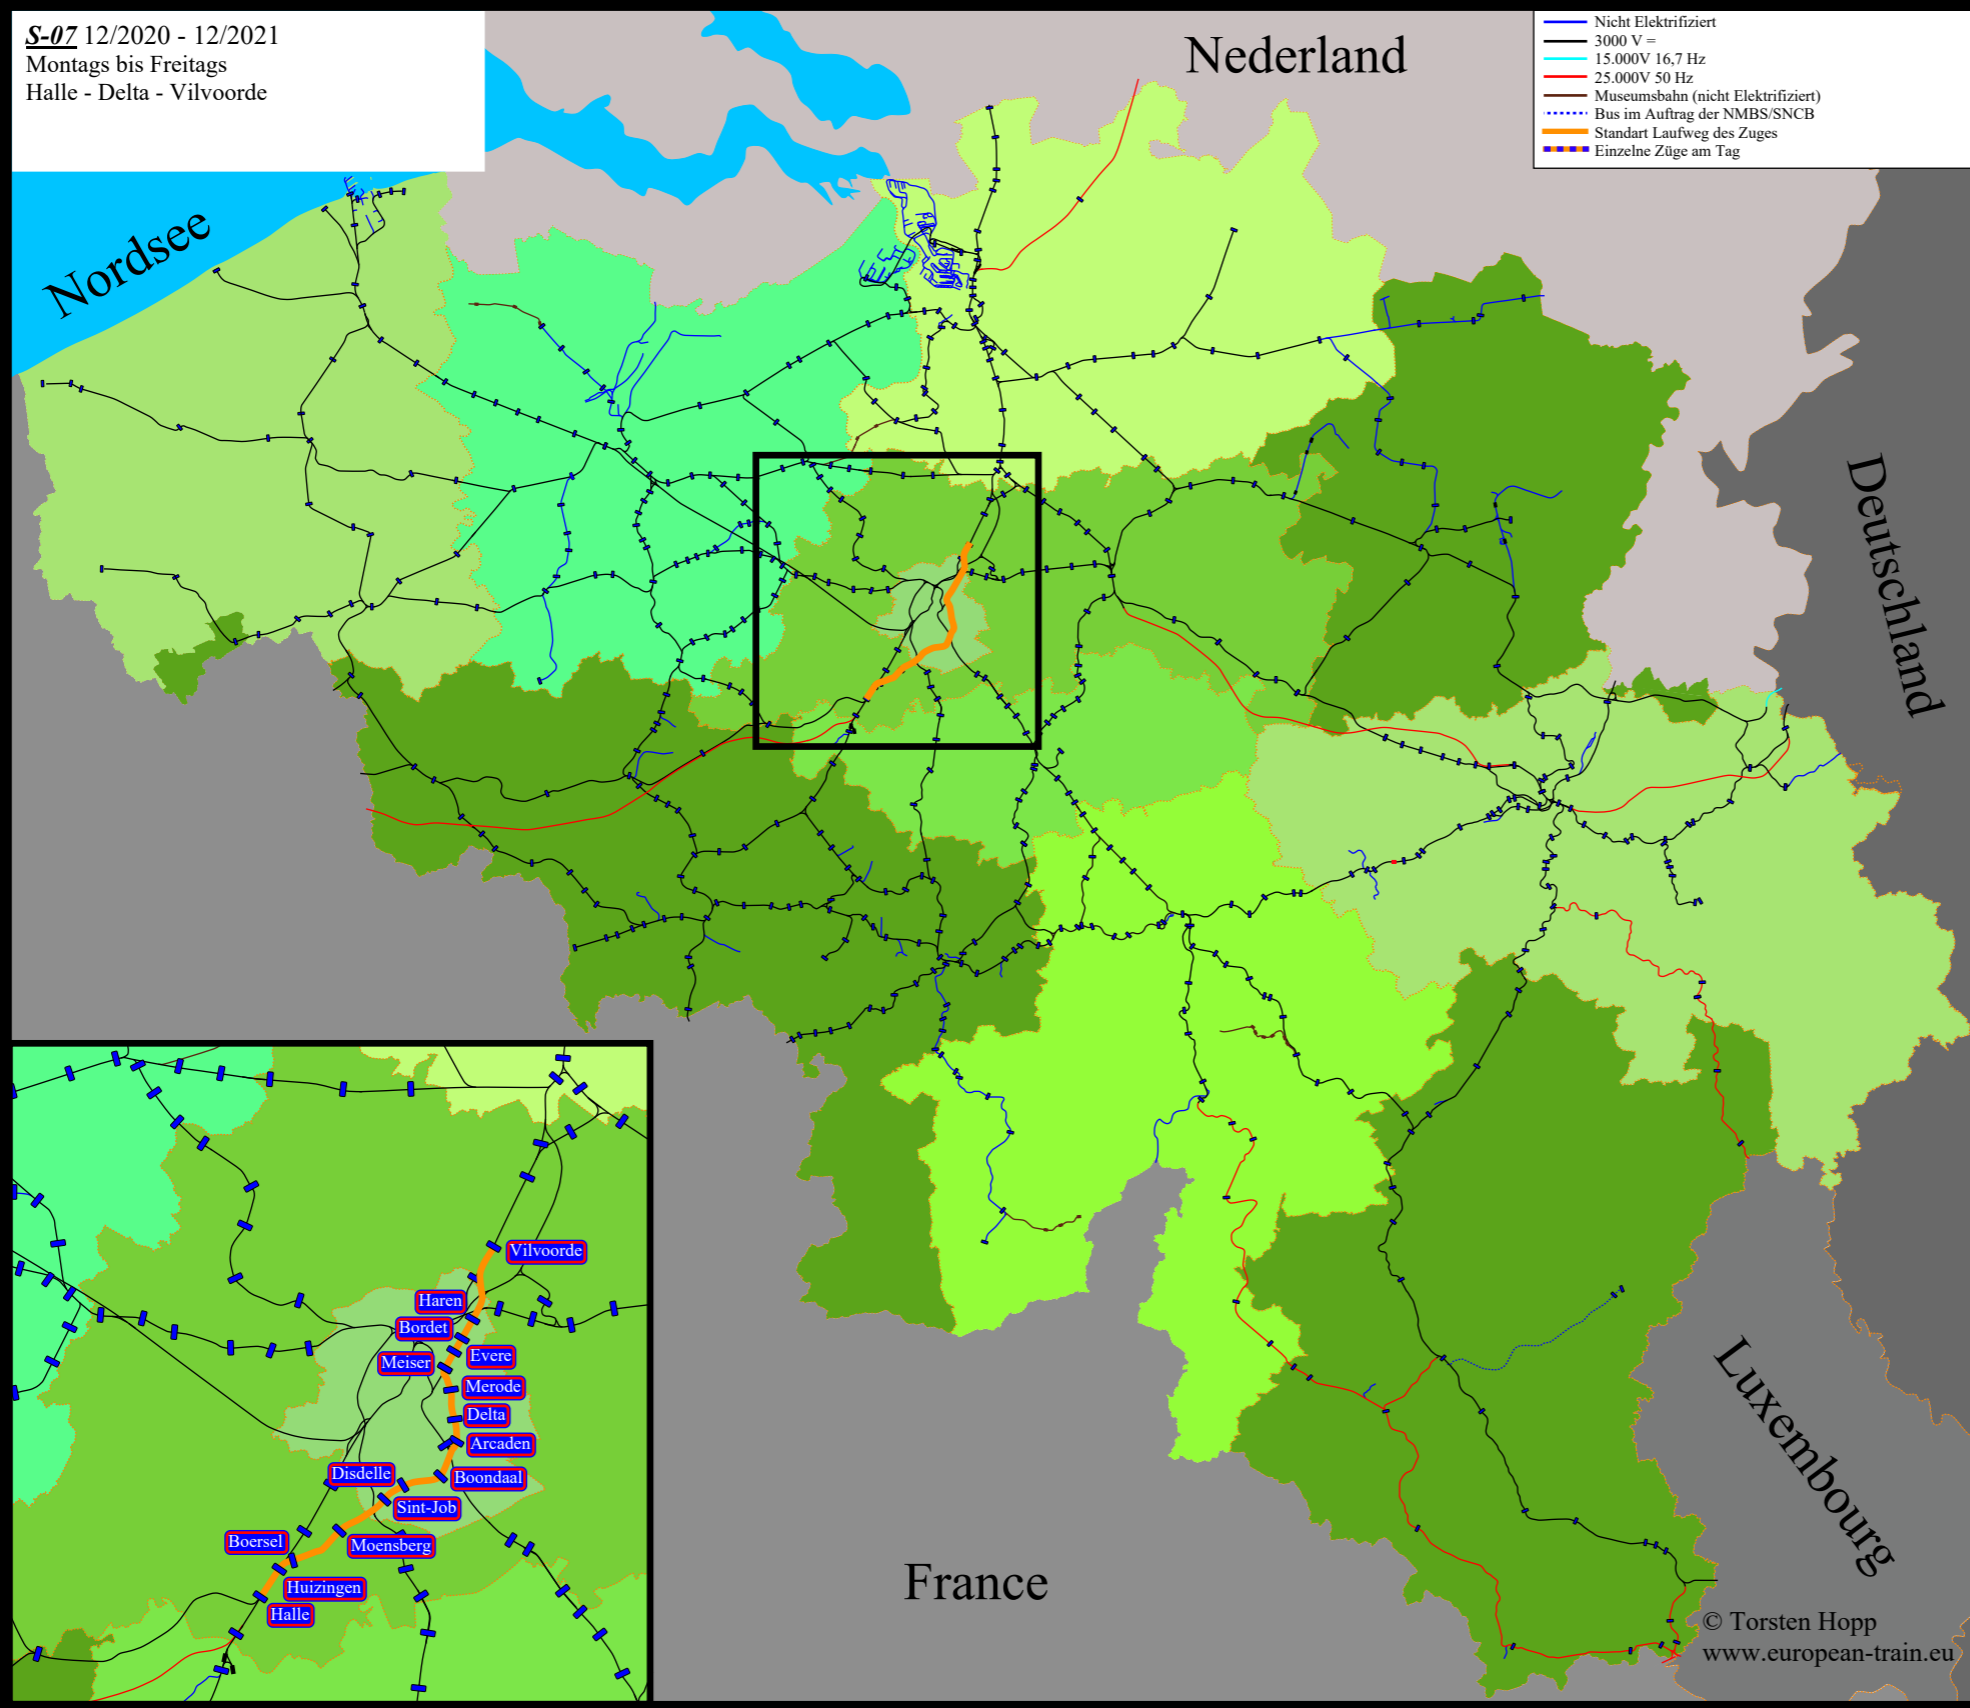

S-07 12/2020 - 12/2021
Montags bis Freitags
Halle - Delta - Vilvoorde

- Halle
- Huizingen
- Beersel
- Moensberg
- Sint-Job
- Diesdelle
- Boondaal
- Arcaden
- Delta
- Merode
- Meiser
- Evere
- Bordet
- Haren
- Vilvoorde

Montags bis Freitags

		3456	3457	3458	3459	3460	3461	3462	3463	3464	3465	3466	3467	3468	3469
Halle	ab	06:34	07:33	08:34	09:34	10:34	11:34	12:34	13:34	14:34	15:34	16:34	17:34	18:34	19:34
Huizingen	ab	06:38	07:37	08:38	09:38	10:38	11:38	12:38	13:38	14:38	15:38	16:38	17:38	18:38	19:38
Beersel	ab	06:42	07:41	08:42	09:42	10:42	11:42	12:42	13:42	14:42	15:42	16:42	17:42	18:42	19:42
Moensberg	ab	06:46	07:45	08:46	09:46	10:46	11:46	12:46	13:46	14:46	15:46	16:46	17:46	18:46	19:46
Sint-Job	ab	06:50	07:49	08:50	09:50	10:50	11:50	12:50	13:50	14:50	15:50	16:50	17:50	18:50	19:50
Diesdelle	ab	06:52	07:52	08:52	09:52	10:52	11:52	12:52	13:52	14:52	15:52	16:52	17:52	18:52	19:52
Boondaal	ab	06:56	07:56	08:56	09:56	10:56	11:56	12:56	13:56	14:56	15:56	16:56	17:56	18:56	19:56
Arcaden	ab	06:58	07:58	08:58	09:58	10:58	11:58	12:58	13:58	14:58	15:58	16:58	17:58	18:58	19:58
Delta	ab	07:00	08:00	09:00	10:00	11:00	12:00	13:00	14:00	15:00	16:00	17:00	18:00	19:00	20:00
Merode	ab	07:04	08:04	09:04	10:04	11:04	12:04	13:04	14:04	15:04	16:04	17:04	18:04	19:04	20:04
Meiser	ab	07:07	08:07	09:07	10:07	11:07	12:07	13:07	14:07	15:07	16:07	17:07	18:07	19:07	20:07
Evere	ab	07:10	08:10	09:10	10:10	11:10	12:10	13:10	14:10	15:10	16:10	17:10	18:10	19:10	20:10
Bordet	ab	07:13	08:13	09:13	10:13	11:13	12:13	13:13	14:13	15:13	16:13	17:13	18:13	19:13	20:13
Haren	ab	07:16	08:16	09:16	10:16	11:16	12:16	13:16	14:16	15:16	16:16	17:16	18:16	19:16	20:16
Vilvoorde	an	07:22	08:22	09:22	10:22	11:22	12:22	13:22	14:22	15:22	16:22	17:22	18:22	19:22	20:22