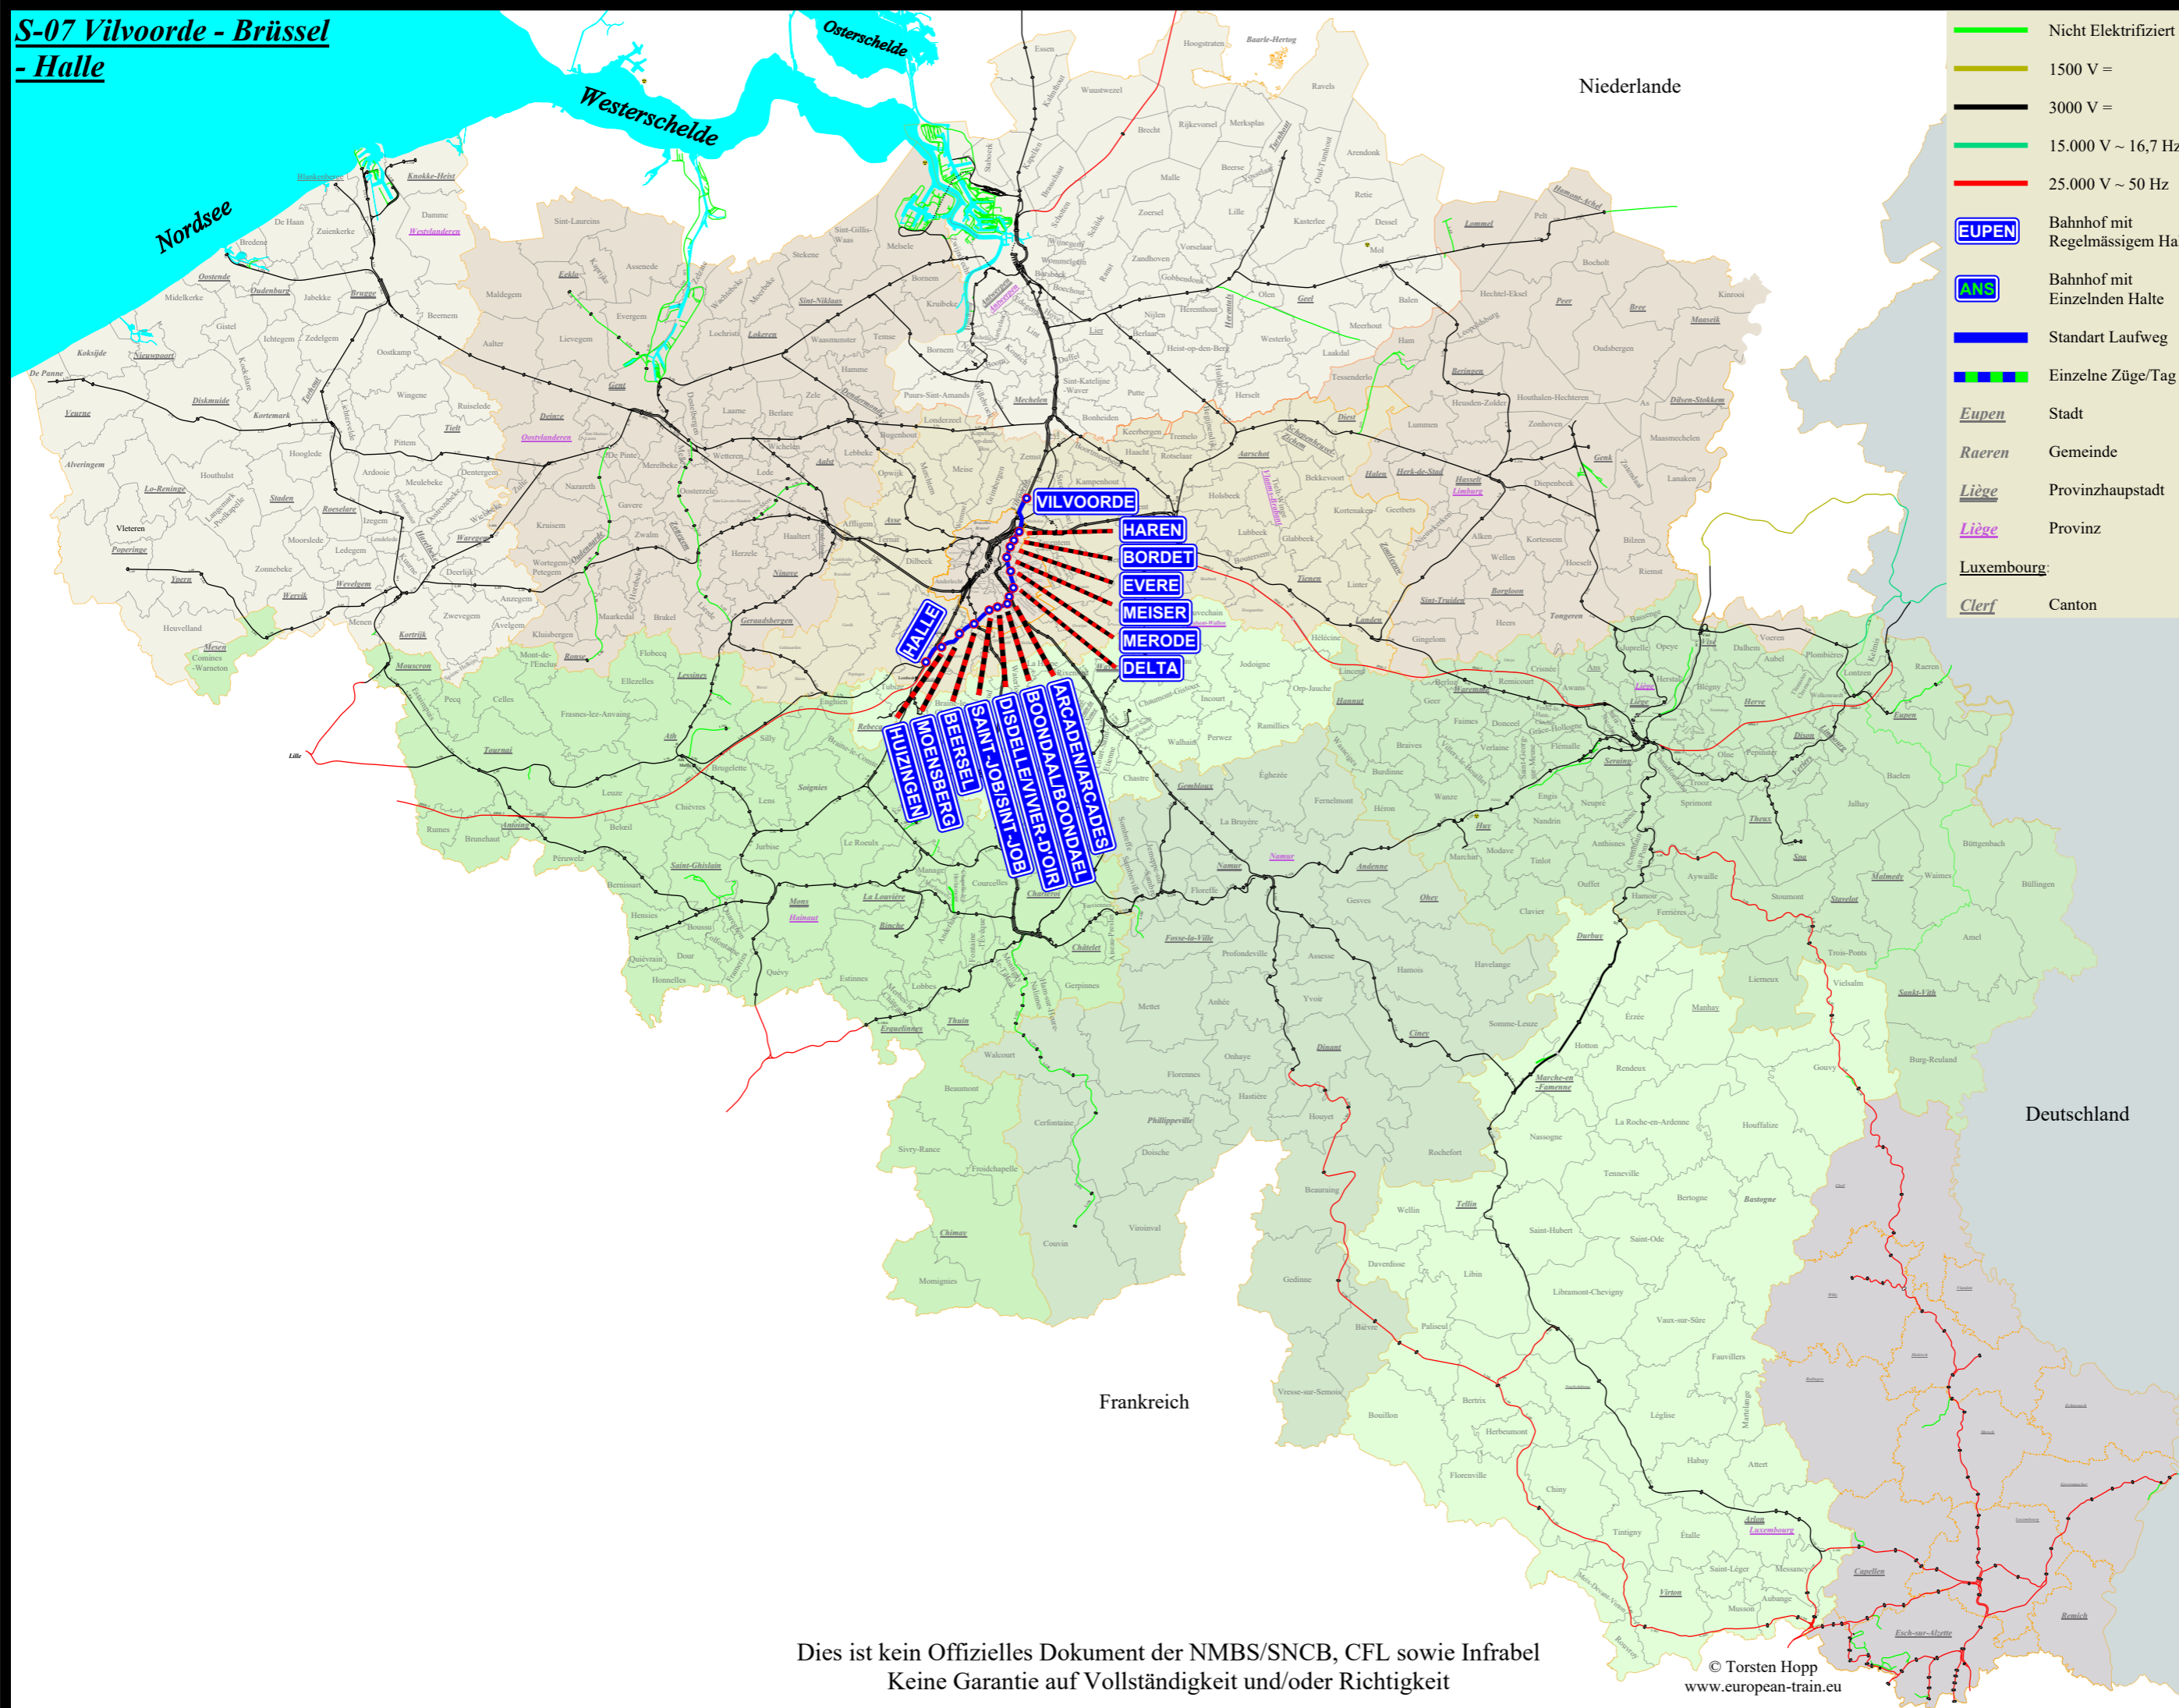

S-07 Vilvoorde - Brussel - Halle

- Nicht Elektrifiziert
- 1500 V =
- 3000 V =
- 15.000 V ~ 16,7 Hz
- 25.000 V ~ 50 Hz
- Bahnhof mit Regelmässigem Halt
- Bahnhof mit Einzelnden Halte
- Standart Laufweg
- Einzelne Züge/Tag
- Eupen* Stadt
- Raeren* Gemeinde
- Liège* Provinzhauptstadt
- Liège* Provinz
- Luxembourg*
- Clerf* Canton

Montags bis Freitags		3456	3457	3458	3459	3460	3461	3462	3463	3464	3465	3466	3467	3468	3469
Halle	ab	06:34	07:34	08:34	09:34	10:34	11:34	12:34	13:34	14:34	15:34	16:34	17:34	18:34	19:34
Huizingen	ab	06:38	07:38	08:38	09:38	10:38	11:38	12:38	13:38	14:38	15:38	16:38	17:38	18:38	19:38
Beersel	ab	06:42	07:42	08:42	09:42	10:42	11:42	12:42	13:42	14:42	15:42	16:42	17:42	18:42	19:42
Moensberg	ab	06:46	07:46	08:46	09:46	10:46	11:46	12:46	13:46	14:46	15:46	16:46	17:46	18:46	19:46
Saint-Job/Sint-Job	ab	06:50	07:50	08:50	09:50	10:50	11:50	12:50	13:50	14:50	15:50	16:50	17:50	18:50	19:50
Vivier d'Oie/Disdelle	ab	06:52	07:52	08:52	09:52	10:52	11:52	12:52	13:52	14:52	15:52	16:52	17:52	18:52	19:52
Boondaal/Boondaal	ab	06:56	07:56	08:56	09:56	10:56	11:56	12:56	13:56	14:56	15:56	16:56	17:56	18:56	19:56
Arcades/Arcaden	ab	06:58	07:58	08:58	09:58	10:58	11:58	12:58	13:58	14:58	15:58	16:58	17:58	18:58	19:58
Delta	ab	07:00	08:00	09:00	10:00	11:00	12:00	13:00	14:00	15:00	16:00	17:00	18:00	19:00	20:00
Merode	an	07:04	08:04	09:04	10:04	11:04	12:04	13:04	14:04	15:04	16:04	17:04	18:04	19:04	20:04
Meiser	ab	07:07	08:07	09:07	10:07	11:07	12:07	13:07	14:07	15:07	16:07	17:07	18:07	19:07	20:07
Evere	ab	07:10	08:10	09:10	10:10	11:10	12:10	13:10	14:10	15:10	16:10	17:10	18:10	19:10	20:10
Bordet	ab	07:13	08:13	09:13	10:13	11:13	12:13	13:13	14:13	15:13	16:13	17:13	18:13	19:13	20:13
Haren	ab	07:16	08:16	09:16	10:16	11:16	12:16	13:16	14:16	15:16	16:16	17:16	18:16	19:16	20:16
Vilvoorde	an	07:22	08:22	09:22	10:22	11:22	12:22	13:22	14:22	15:22	16:22	17:22	18:22	19:22	20:22